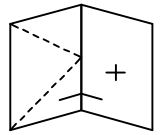

WICLINE 60E

Ramen
Naar buitendraaiende ramen

Naar buitendraaiend raam

WICLINE 60E

Ramen
Hoekstijlen

Hoekstijl 90° (binnenhoek) met vaste beglazing en opdek draai- draaikipraam

WICLINE 60E

Ramen
Verborgen afwatering