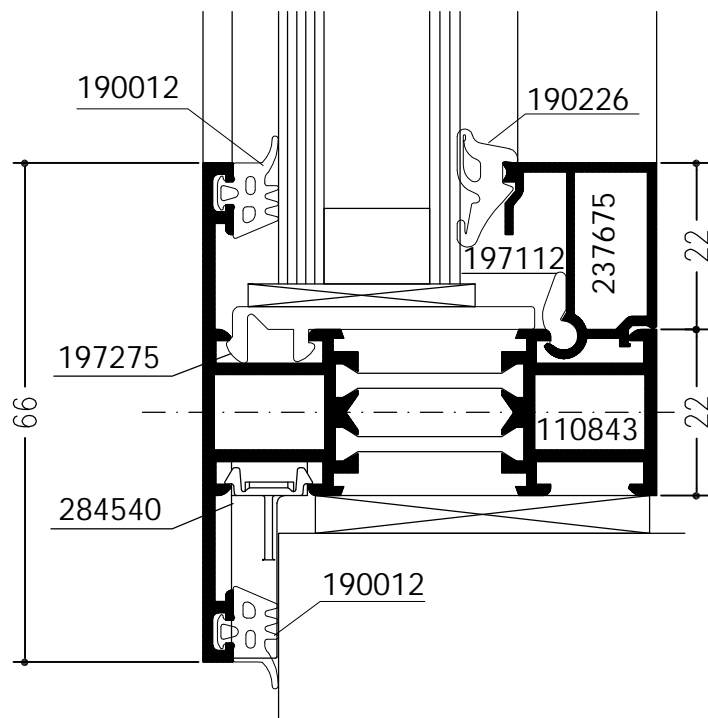

WICLINE 60E

Ramen
Naar buitendraaiende ramen

Naar buitendraaiend raam

WICLINE 60E

Ramen
Hoekstijlen

Hoekstijl 90° (binnenhoek) met vaste beglazing en opdek draai- draaikipraam

WICLINE 60E

Ramen
Verborgen afwatering