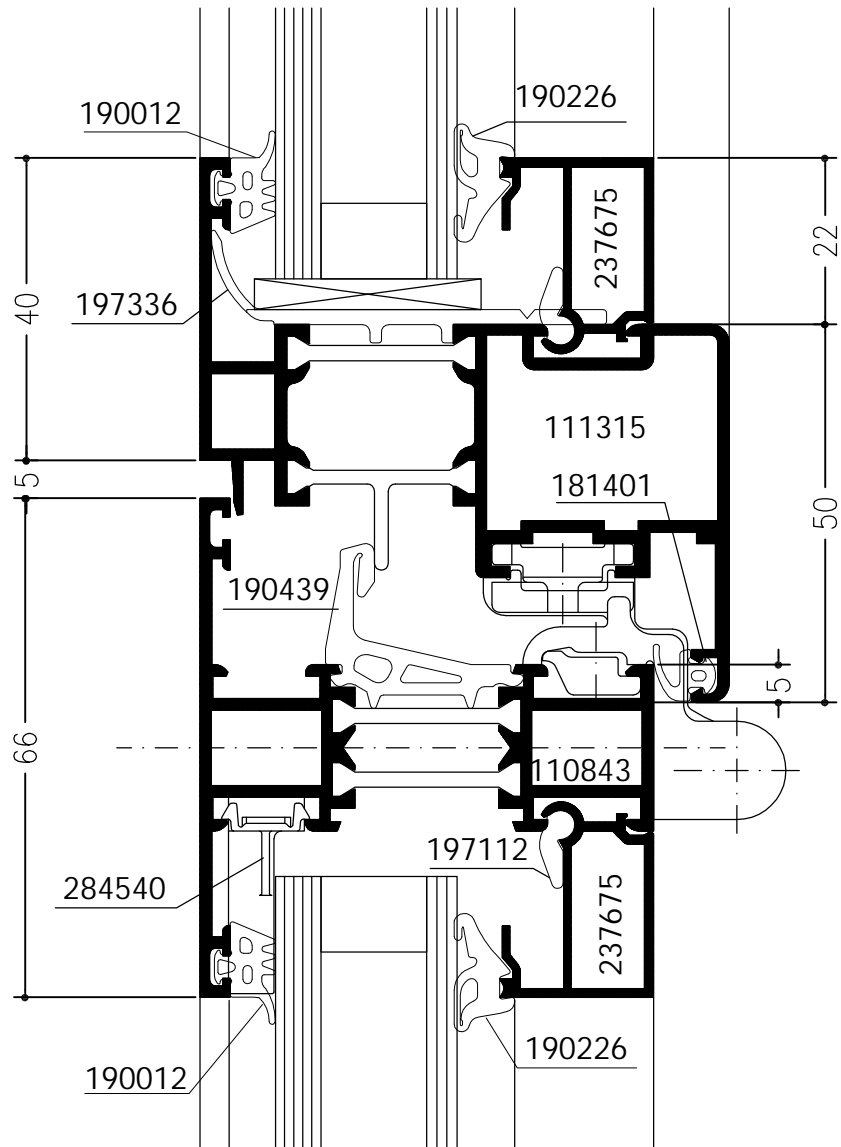

WICLINE 60E

Ramen
Naar buitendraaiende ramen

Naar buitendraaiend raam

WICLINE 60E

Ramen
Hoekstijlen

Hoekstijl 90° (binnenhoek) met vaste beglazing en opdek draai- draaikipraam

WICLINE 60E

Ramen
Verborgen afwatering