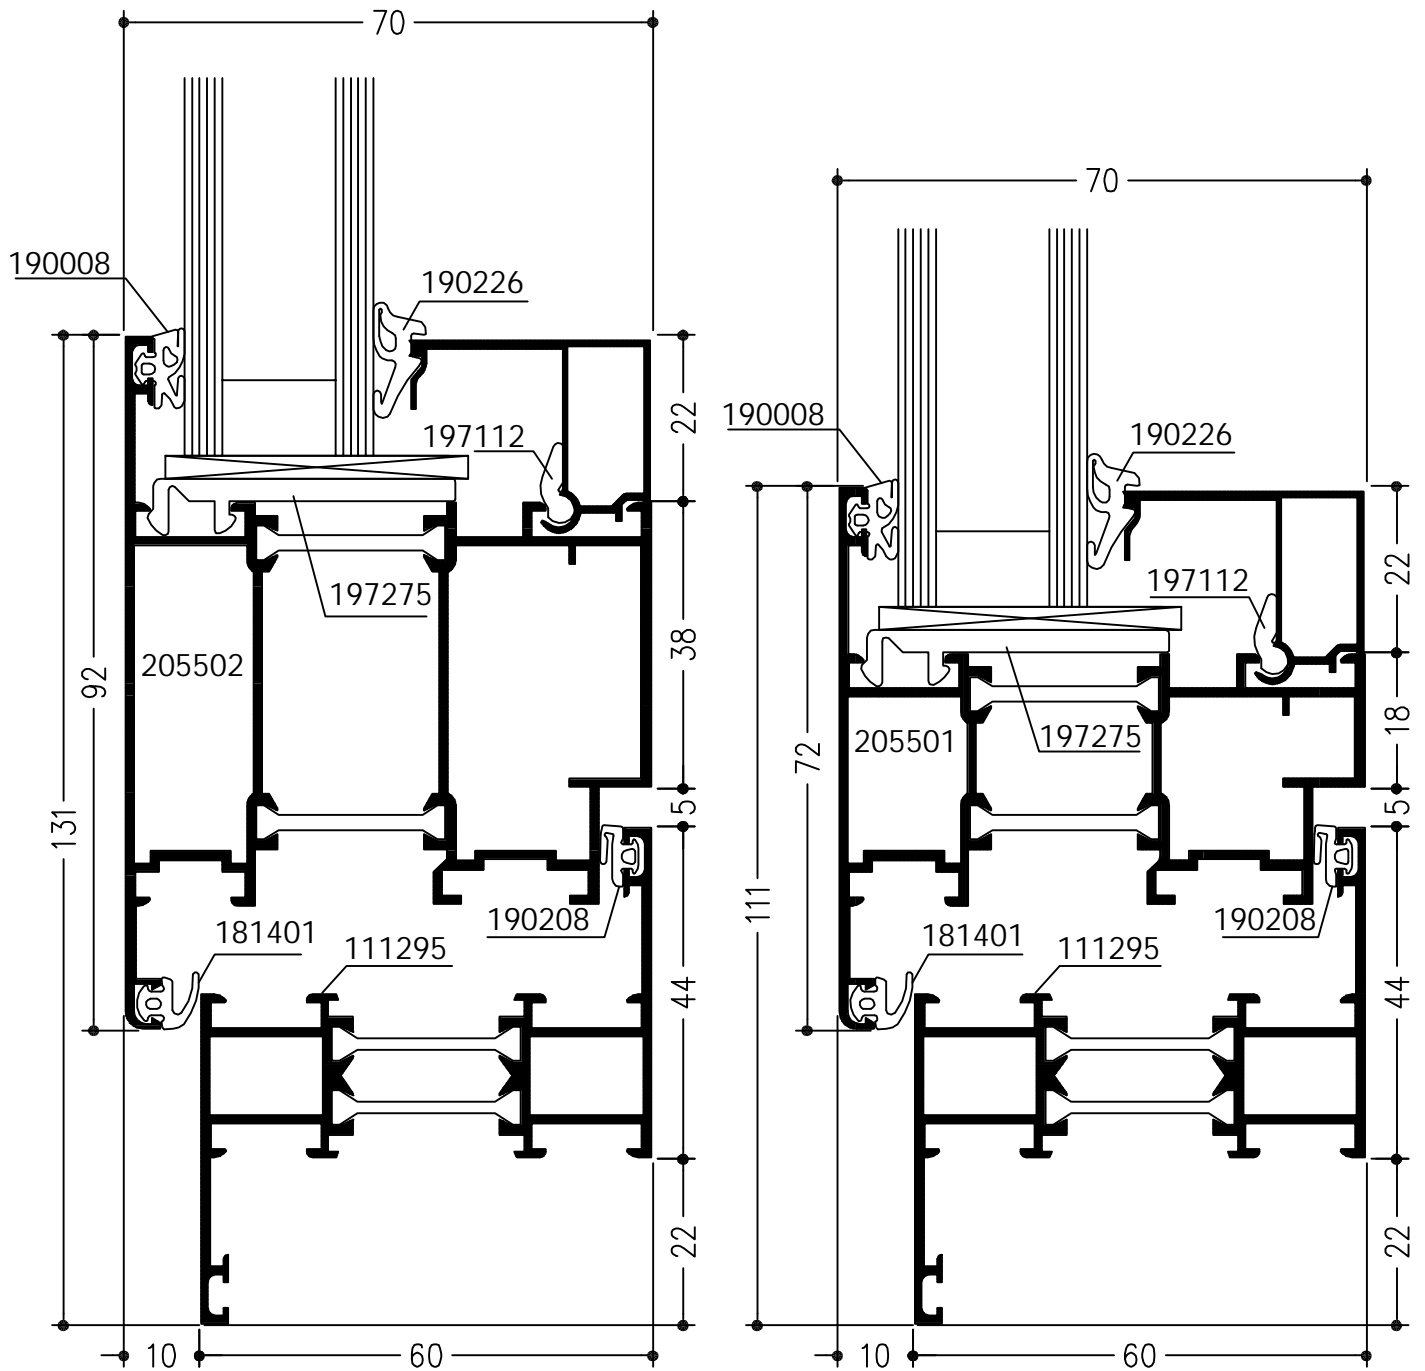

Stijl met uitwendige versterking
met draai-, draaikip, kipraam
en vaste beglazing

WICLINE 60E

Draai-, draaikip-, kipramen
Gedeelde stijl met uitwendige versterking

Doorsnede 90° gedraaid

Gedeelde stijl met uitwendige versterking
met draai, draaikip, kipaam
en vaste beglazing

WICLINE 60E

Ramen
Naar buitendraaiende ramen

Naar buitendraaiend raam

WICLINE 60E

Ramen
Hoekstijlen

Hoekstijl 90° (binnenhoek) met vaste beglazing en opdek draai- draaikipraam

WICLINE 60E

Ramen
Verborgen afwatering