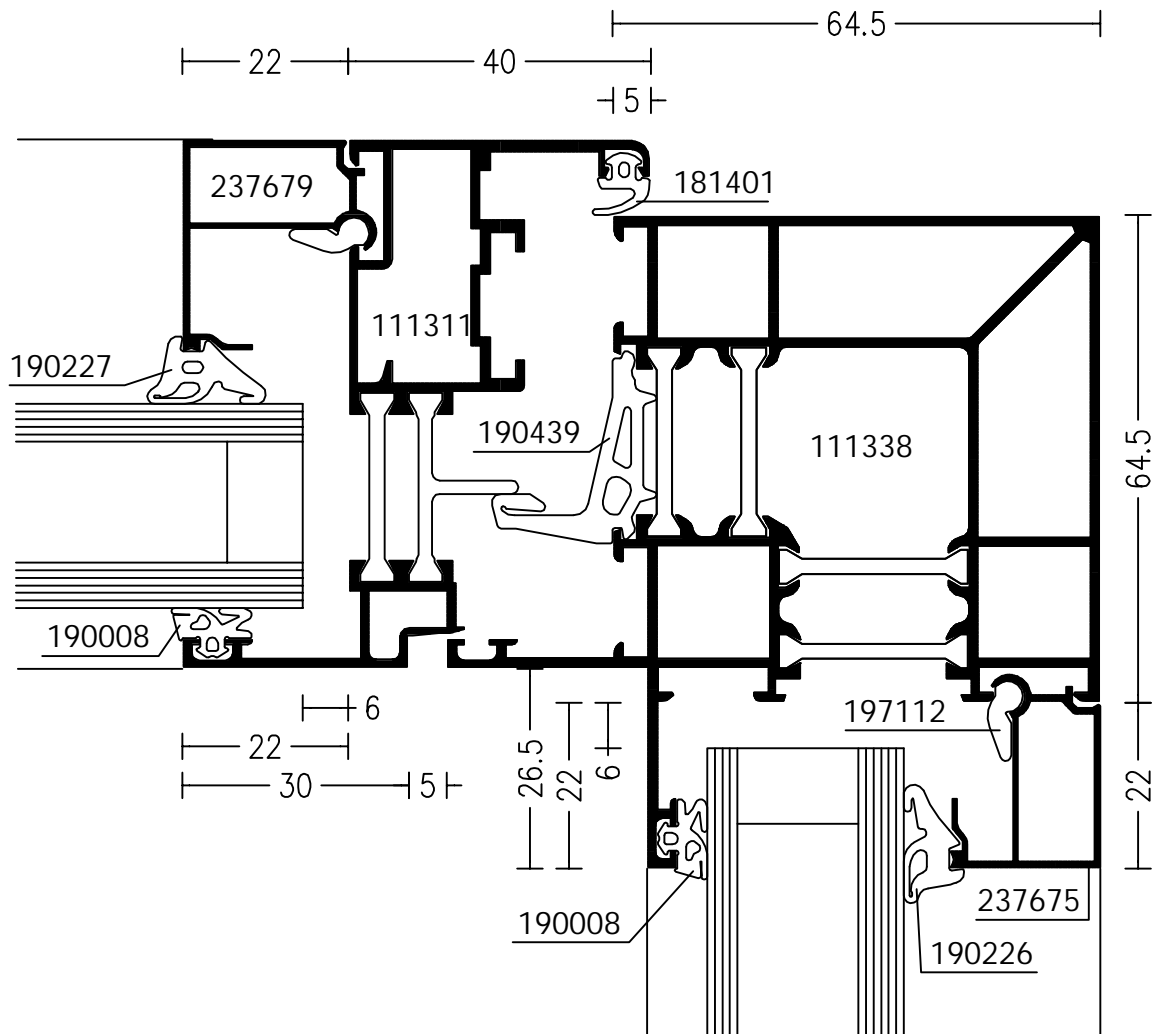

WICLINE 60E

Ramen
Naar buitendraaiende ramen

Naar buitendraaiend raam

WICLINE 60E

Ramen
Hoekstijlen

Hoekstijl 90° (binnenhoek) met vaste beglazing en opdek draai- draaikipraam

WICLINE 60E

Ramen
Verborgen afwatering