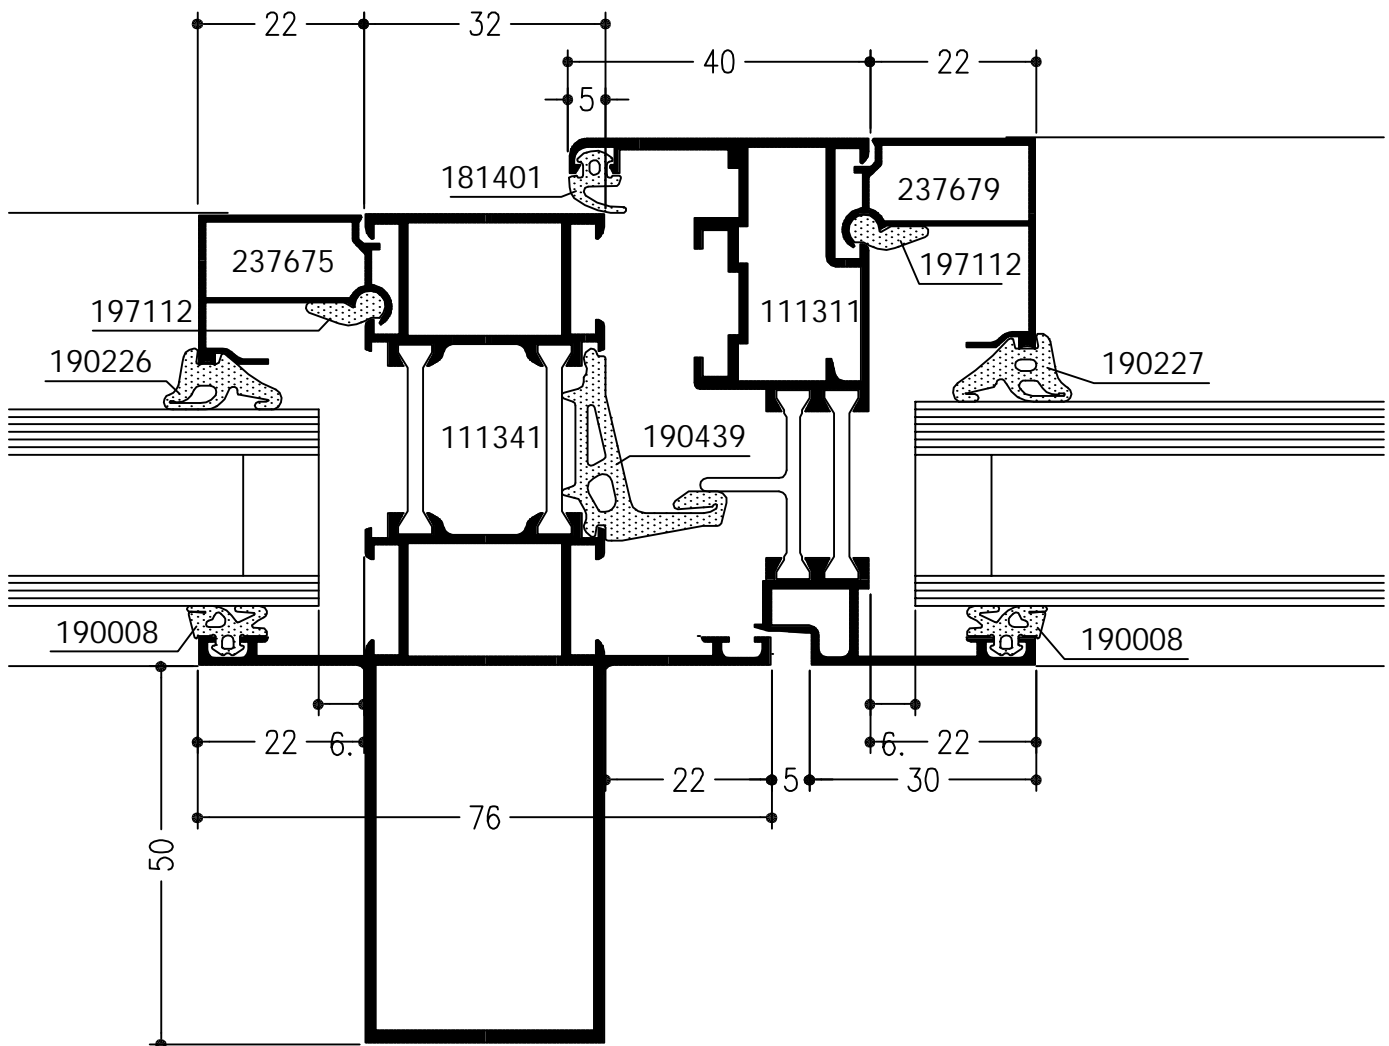

Stijl met uitwendige versterking
met draai-, draaikip, kipraam
en vaste beglazing

WICLINE 60E

Draai-, draaikip-, kipramen
Gedeelde stijl met uitwendige versterking

Doorsnede 90° gedraaid

Gedeelde stijl met uitwendige versterking
met draai, draaikip, kipaam
en vaste beglazing