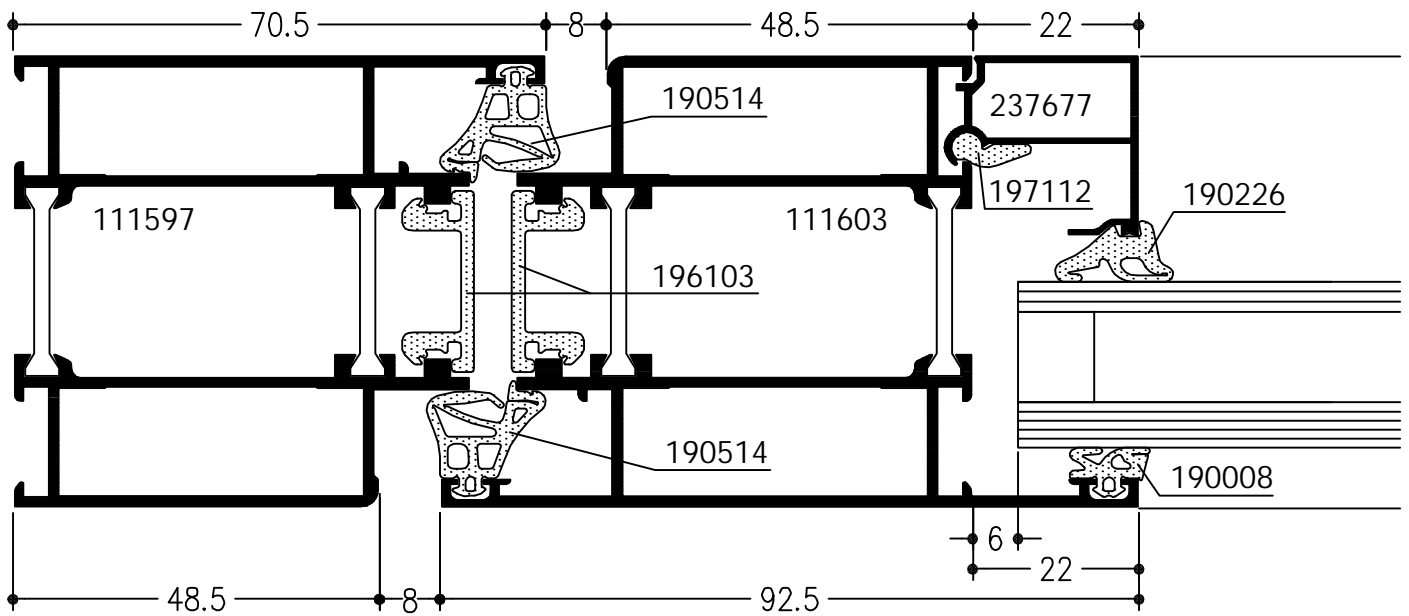

WICSTYLE 60E

Naar buitendraaiende vlakke deuren

Naar buitendraaiende vlakke deur met speciaal-kozijn