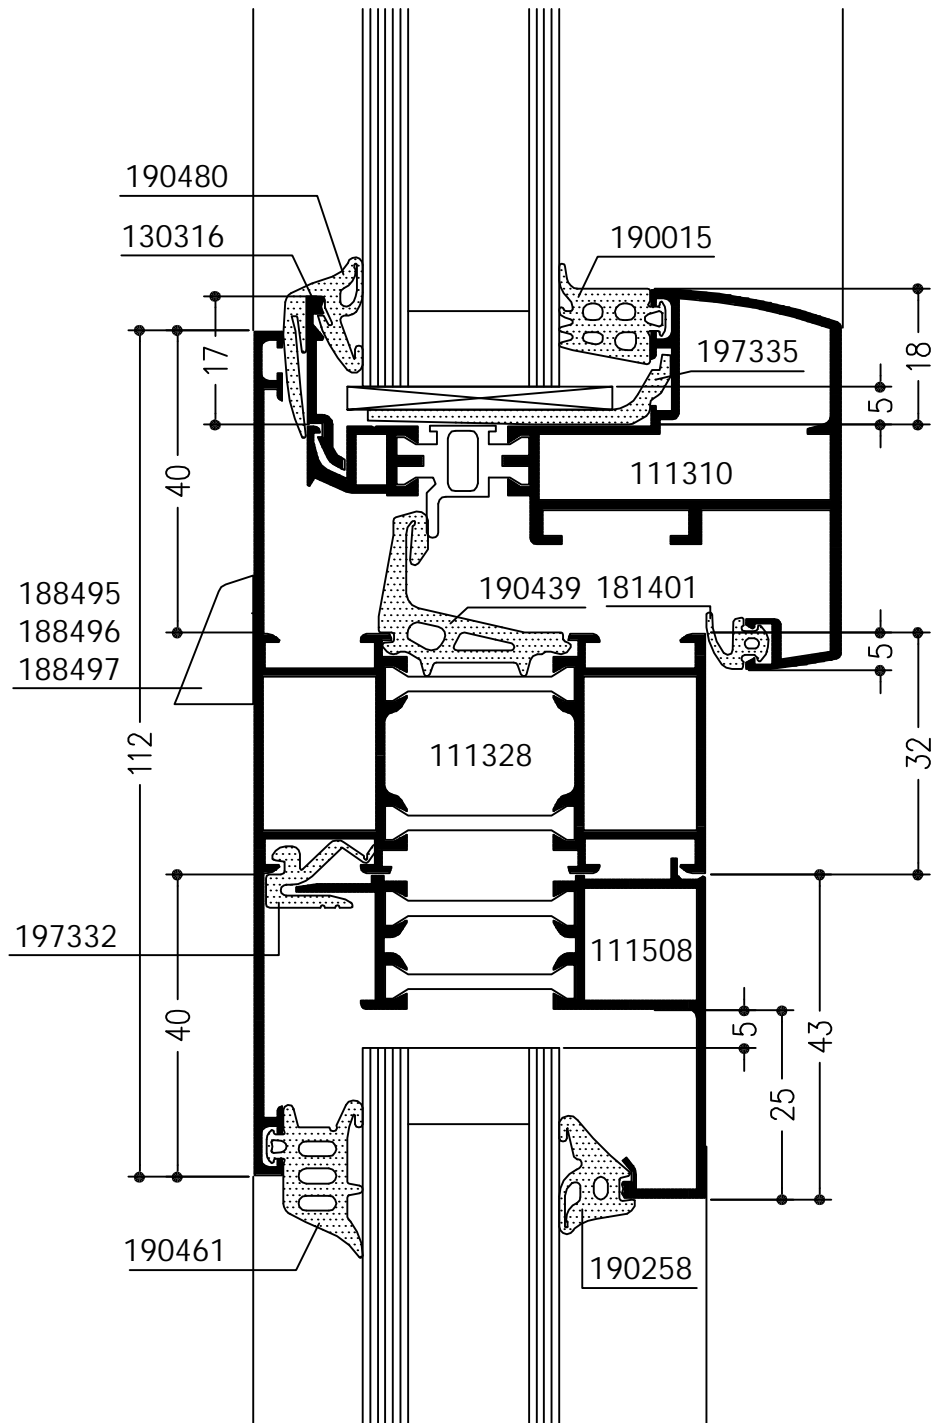

WICLINE 60E

Draai-, draaikip-, kipramen

Draai-, draai-kip, kipraam
gecombineerd met vaste beglazing