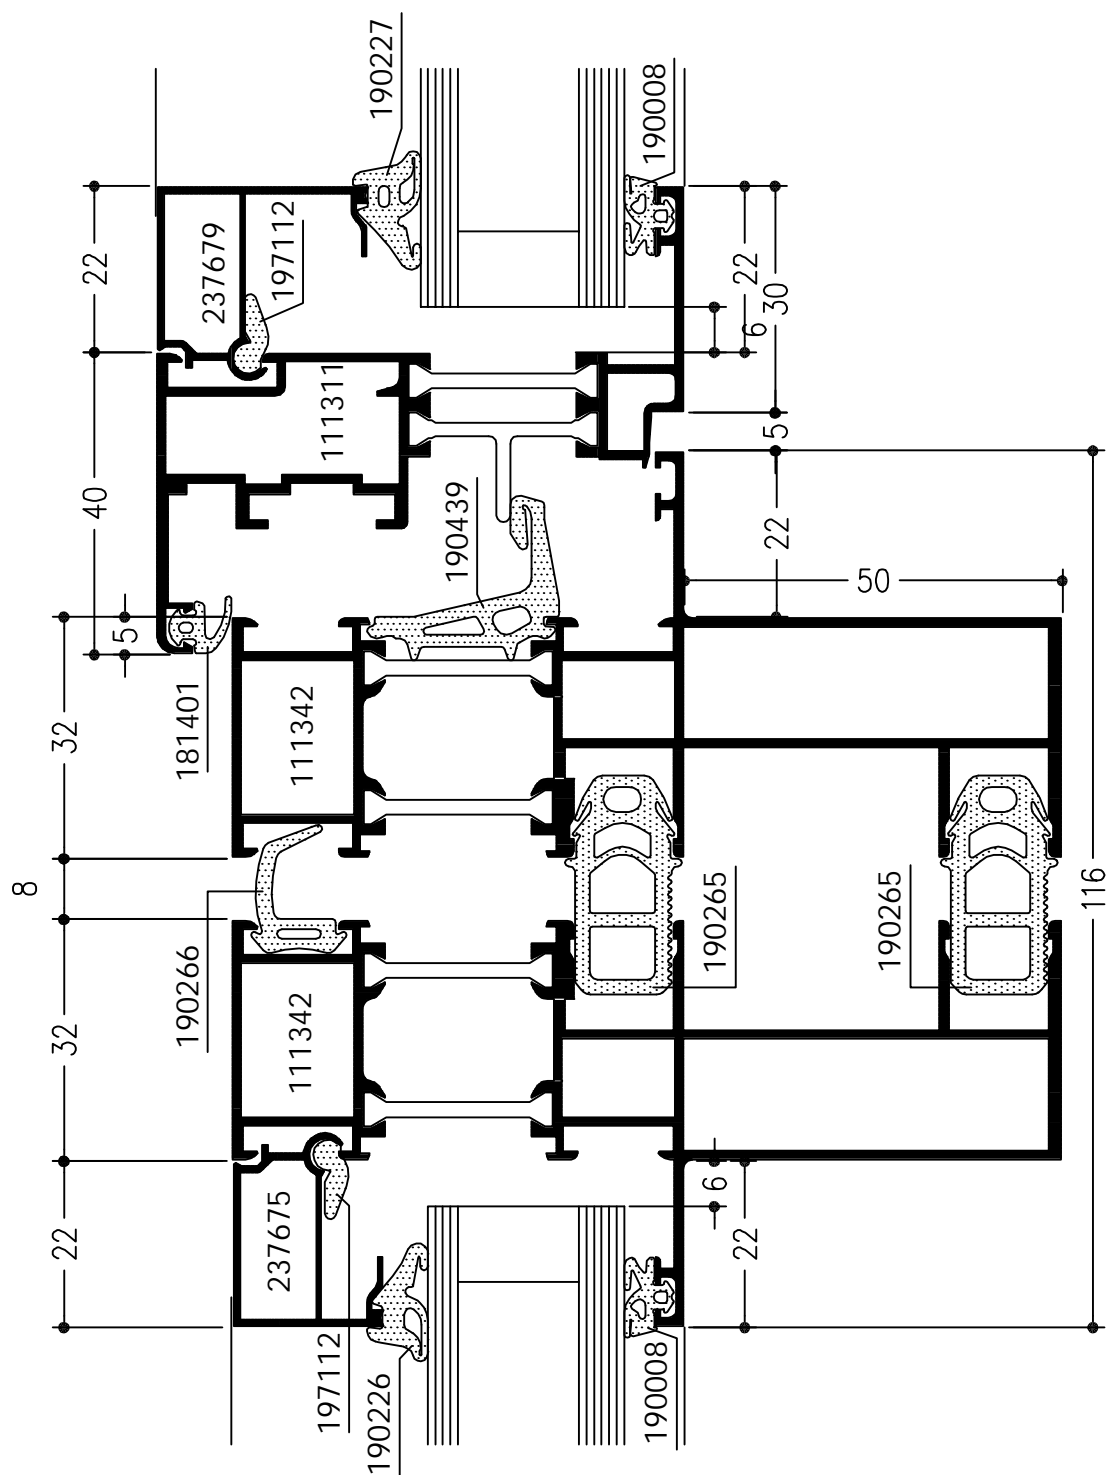

Stijl met uitwendige versterking
met draai-, draaikip, kipraam
en vaste beglazing

WICLINE 60E

Draai-, draaikip-, kipramen
Gedeelde stijl met uitwendige versterking

Doorsnede 90° gedraaid

Gedeelde stijl met uitwendige versterking
met draai, draaikip, kipaam
en vaste beglazing