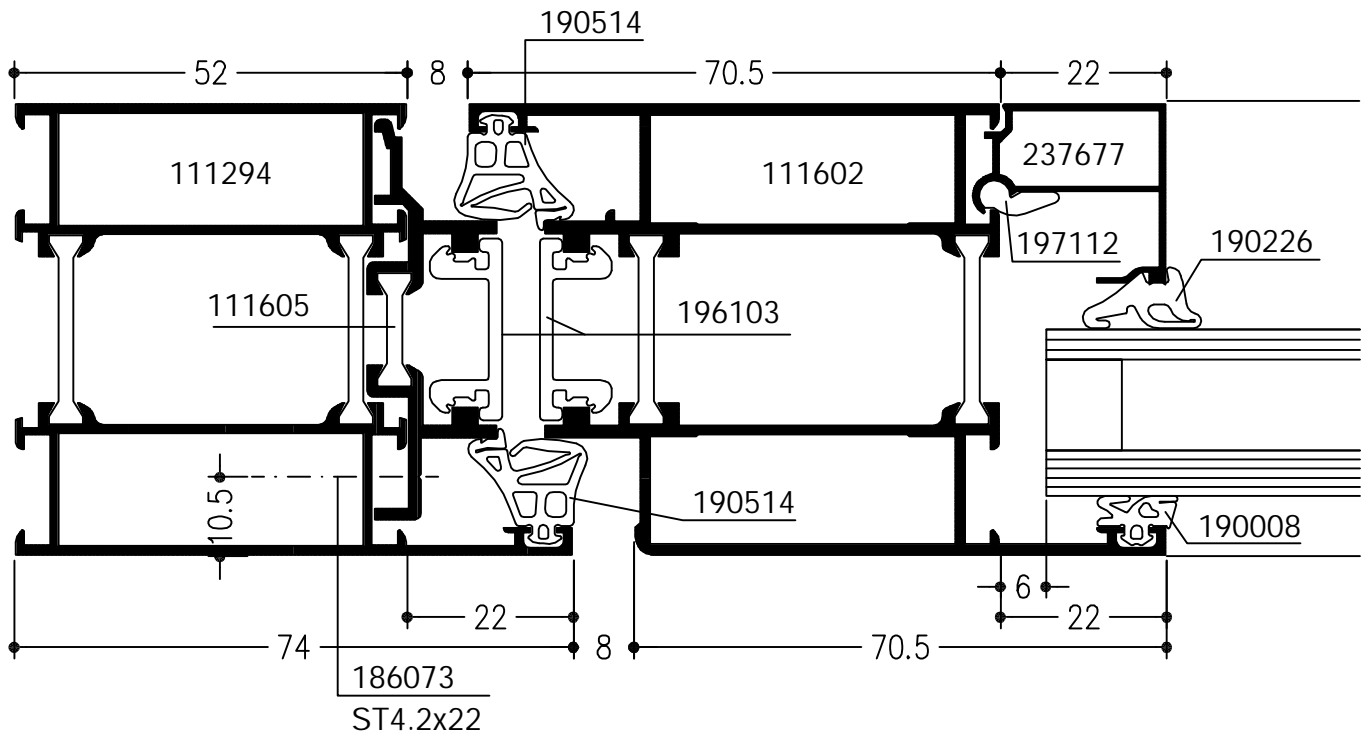

Naar binnendraaiende vlakke deur met combi-kozijn