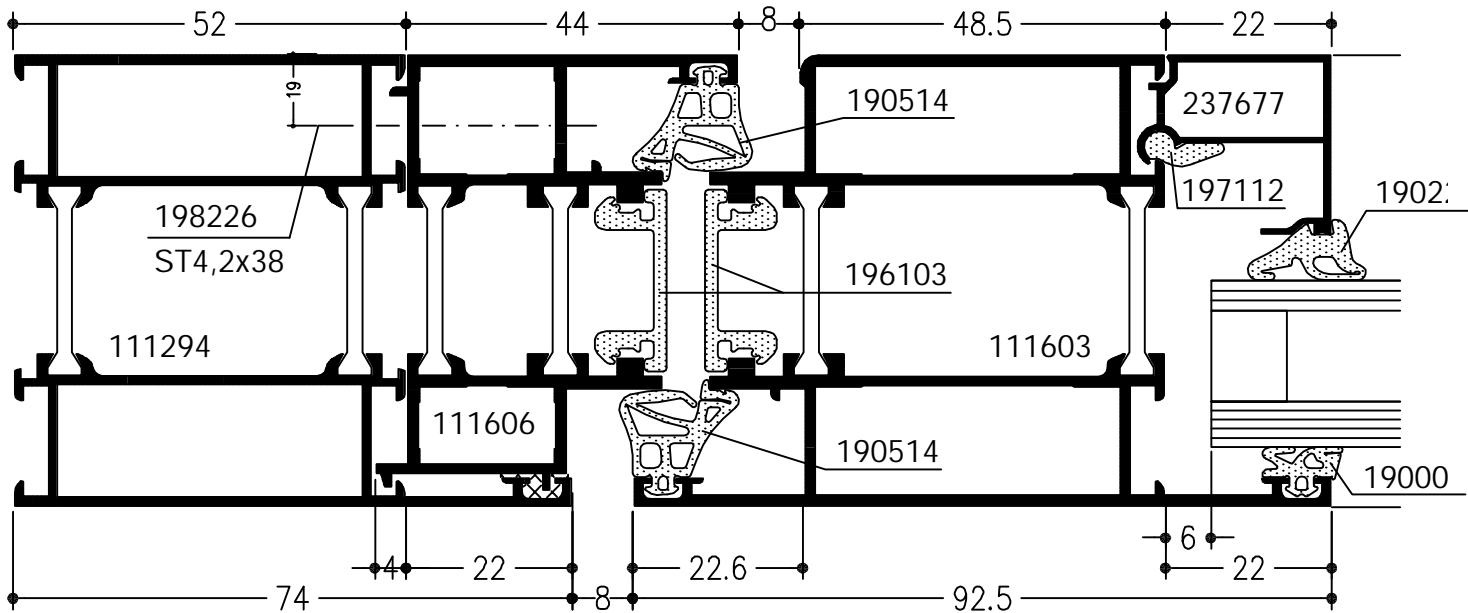

Naar buitendraaiende vlakke deur met combi-kozijn