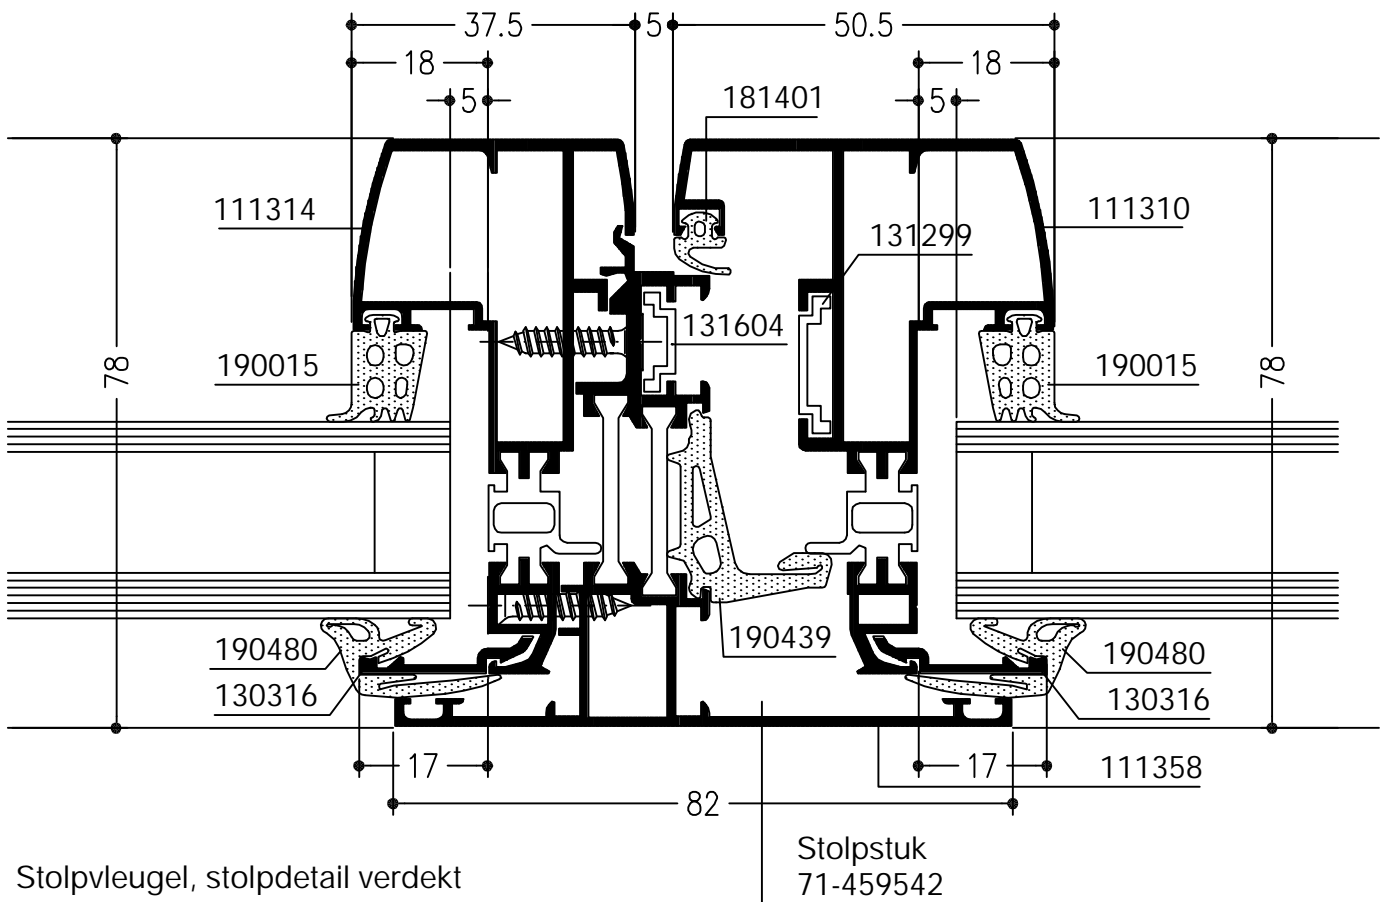

Stolpvlügel met binnen opdek, stolpdetail met opbouwprofiel