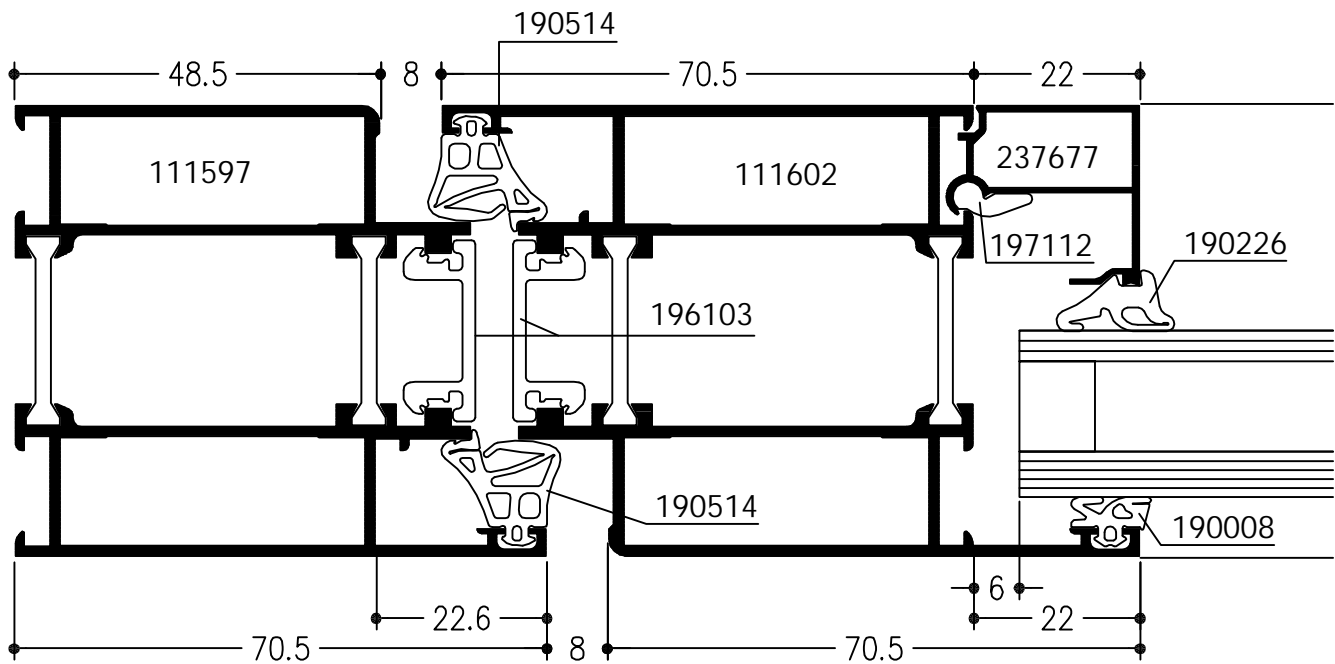

WICSTYLE 60E

Naar binnendraaiende deuren

Naar binnendraaiende vlakke deur met speciaal-kozijn