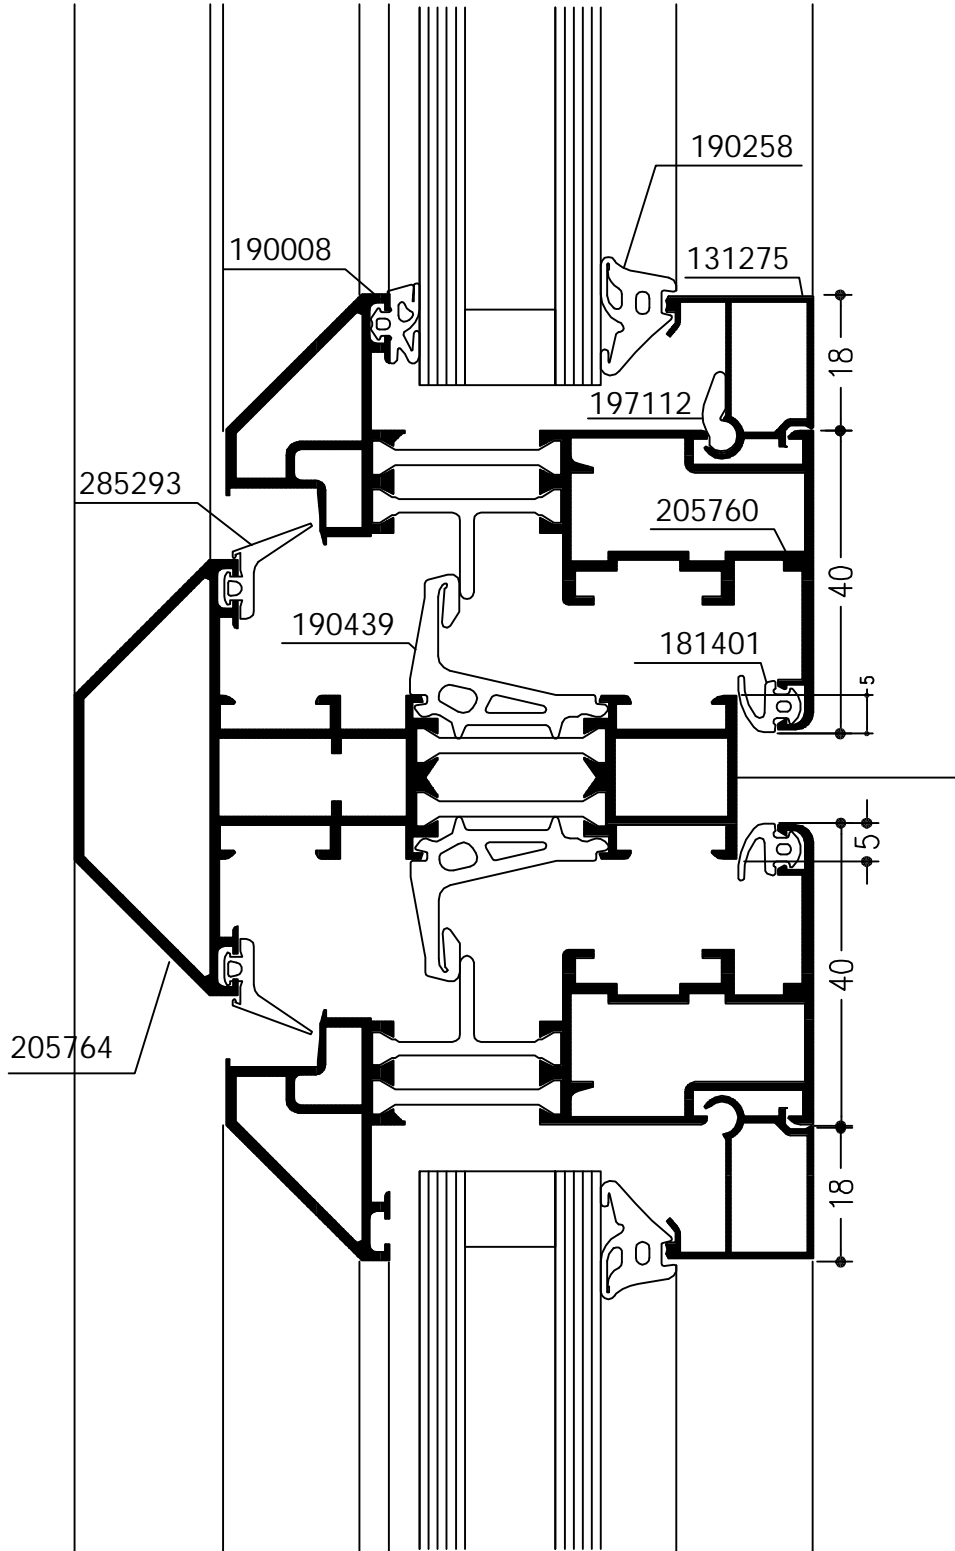

WICLINE 60E

Look

Vaste beglazing

WICLINE 60E

Look

Draai-, draaikip-, kippaam

WICLINE 60E

Look

T-stijl

WICLINE 60E

Look

Stolpdetail

WICLINE 60E

Look
Verborgen afwatering

WICSTYLE 60E

Look

Inbouw deurdetail