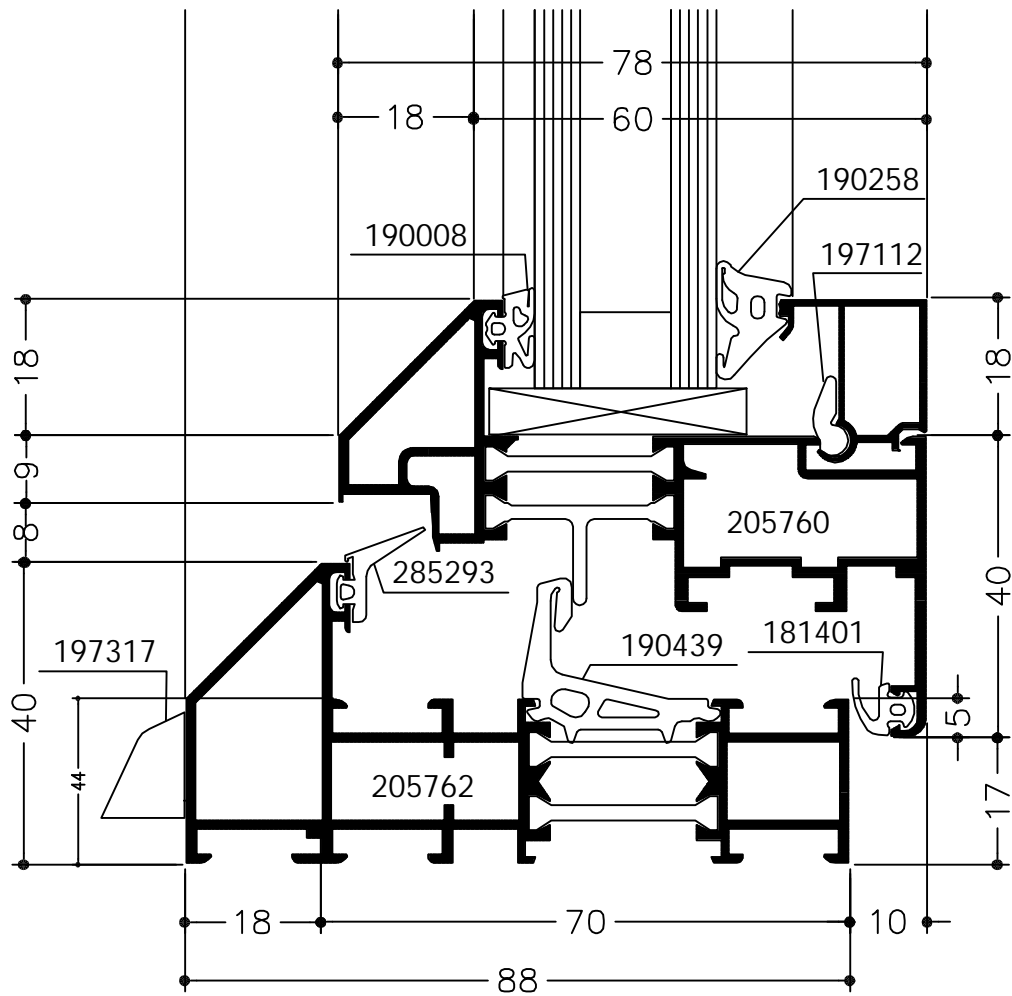

WICLINE 60E

Look

Draai-, draaikip-, kippaam