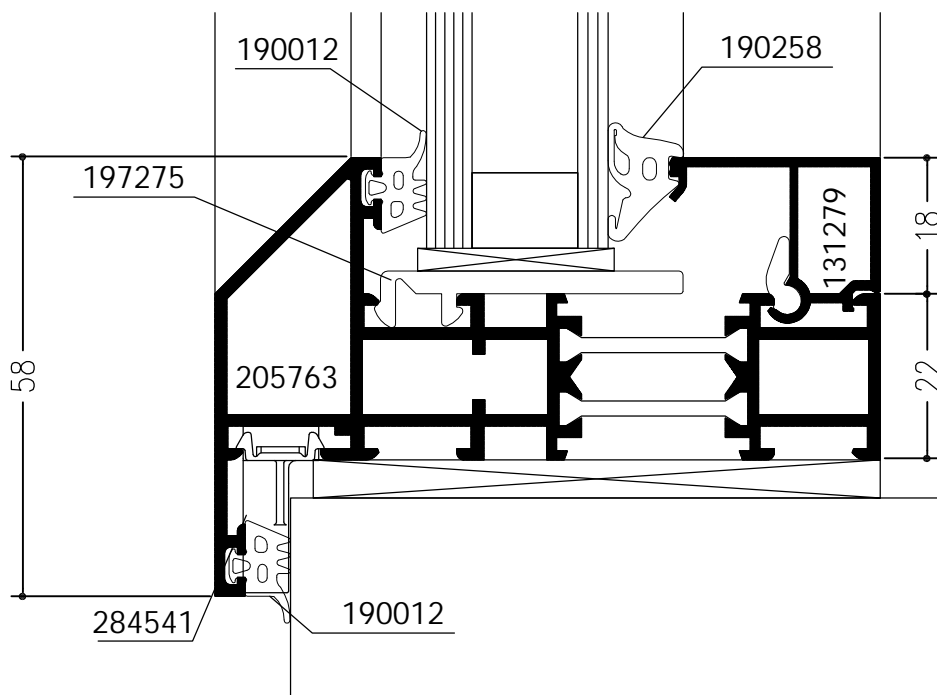

T-stijl

WICLINE 60E

Look

Stolpdetail

WICLINE 60E

Look
Verborgen afwatering

WICSTYLE 60E

Look

Inbouw deurdetail