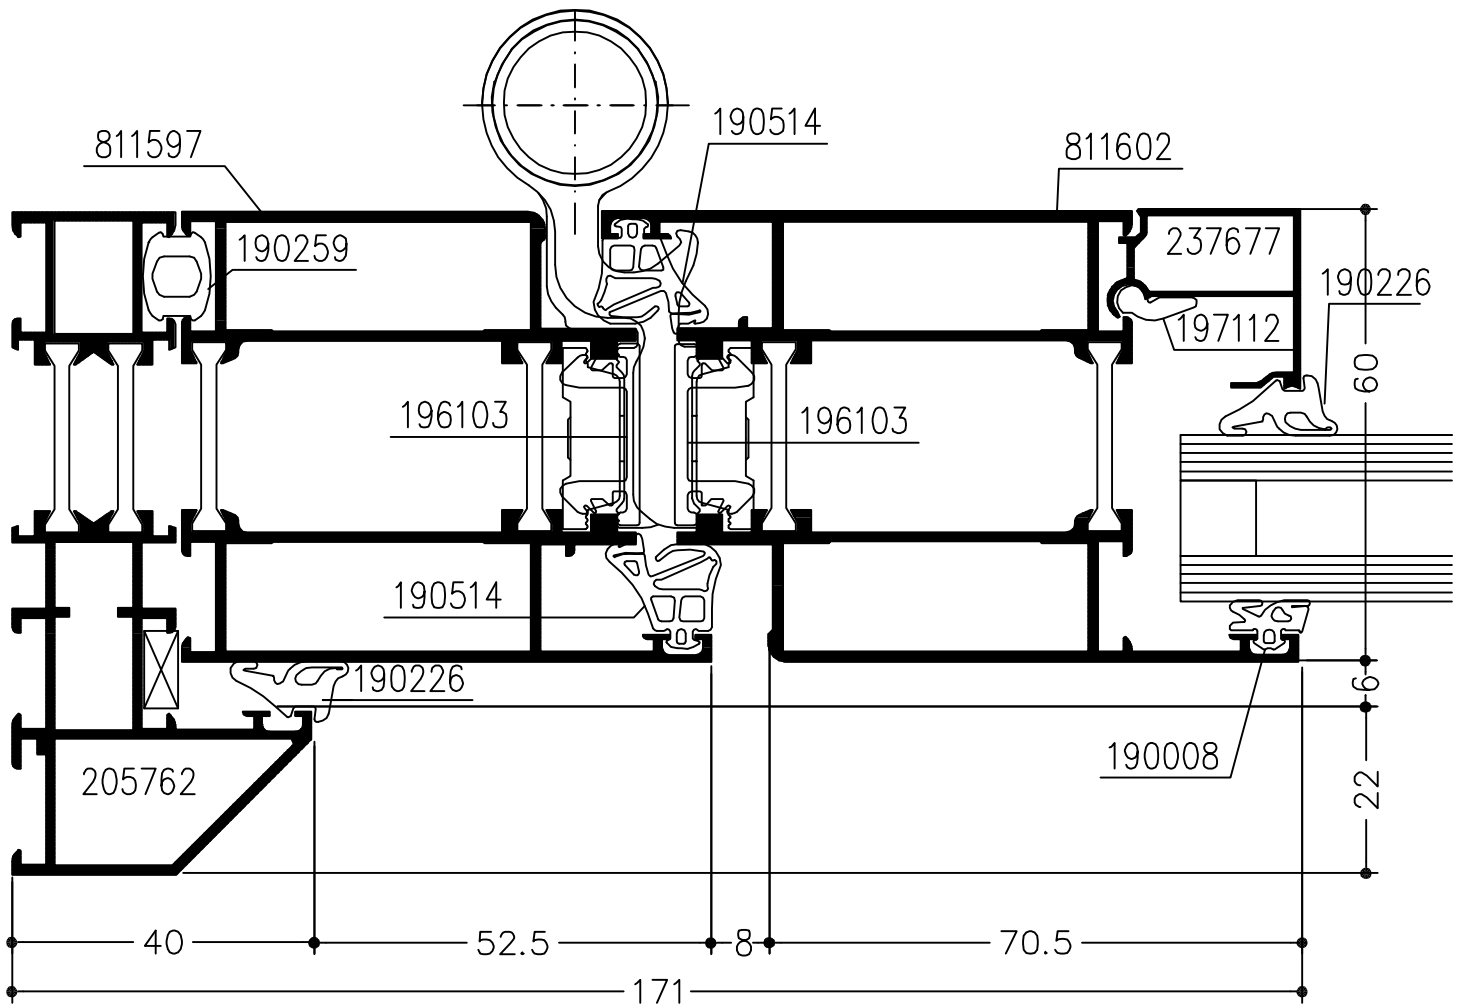

T-stijl

WICLINE 60E

Look

Stolpdetail

WICLINE 60E

Look
Verborgen afwatering

WICSTYLE 60E

Look

Inbouw deurdetail