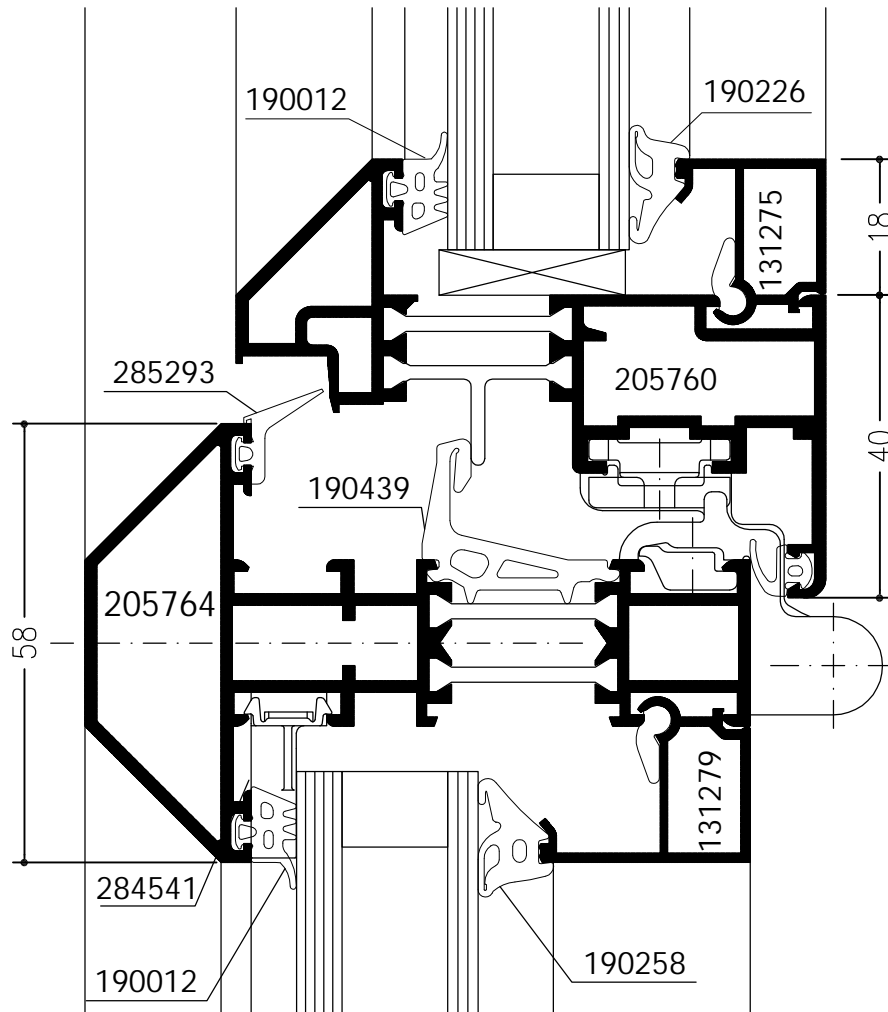

T-stijl

WICLINE 60E

Look

Stolpdetail

WICLINE 60E

Look
Verborgen afwatering

WICSTYLE 60E

Look

Inbouw deurdetail