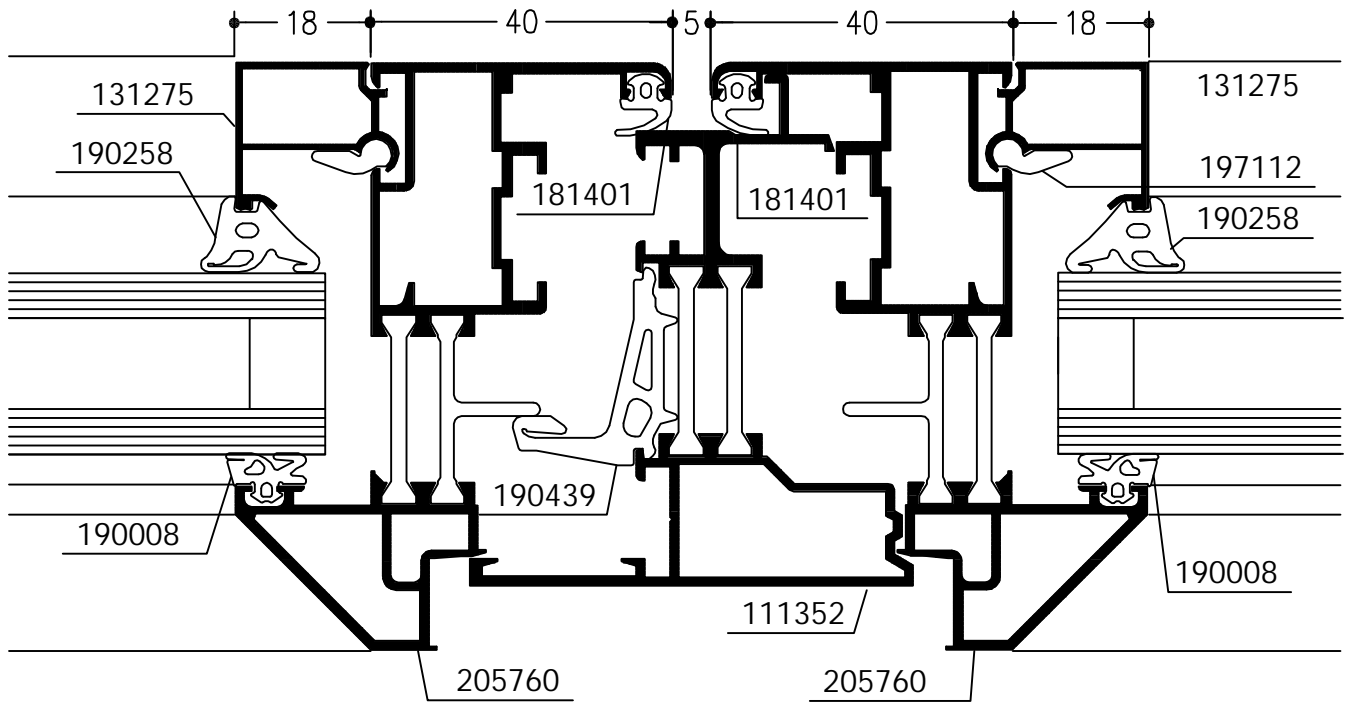

T-stijl

WICLINE 60E

Look

Stolpdetail

WICLINE 60E

Look
Verborgen afwatering

WICSTYLE 60E

Look

Inbouw deurdetail