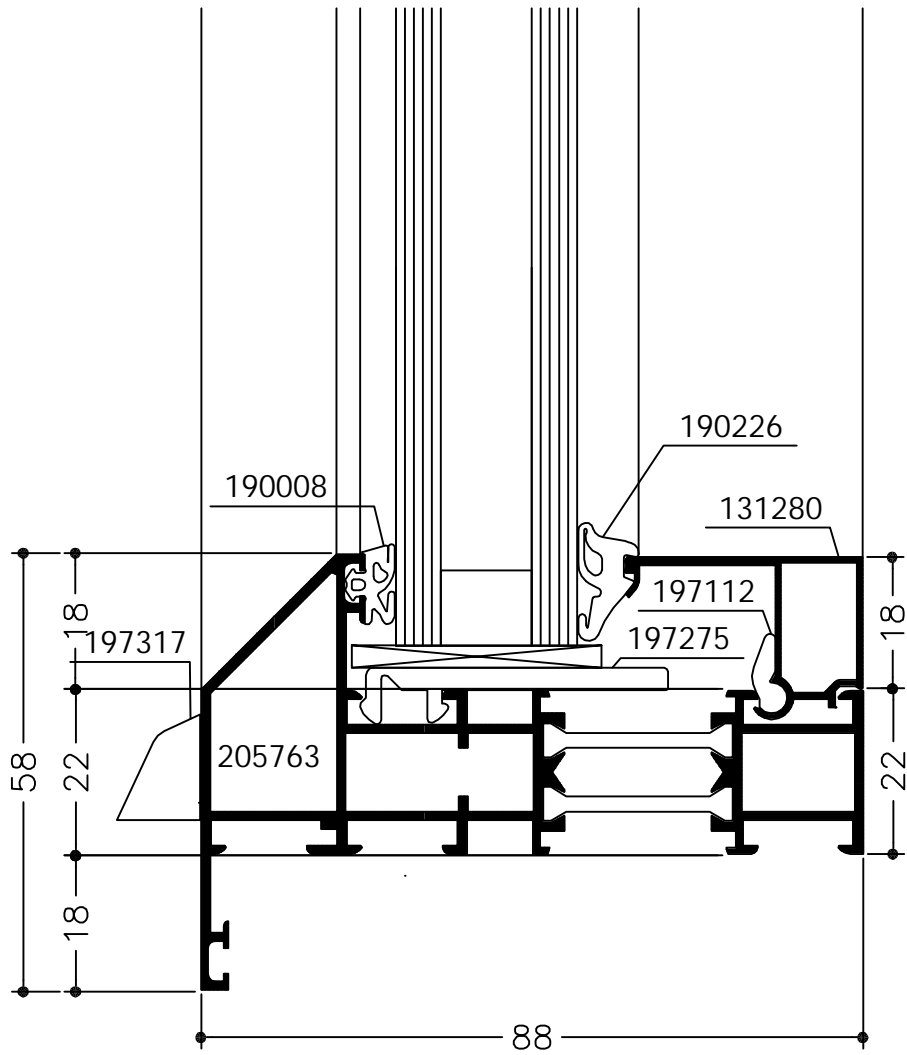

WICLINE 60E

Look

Vaste beglazing