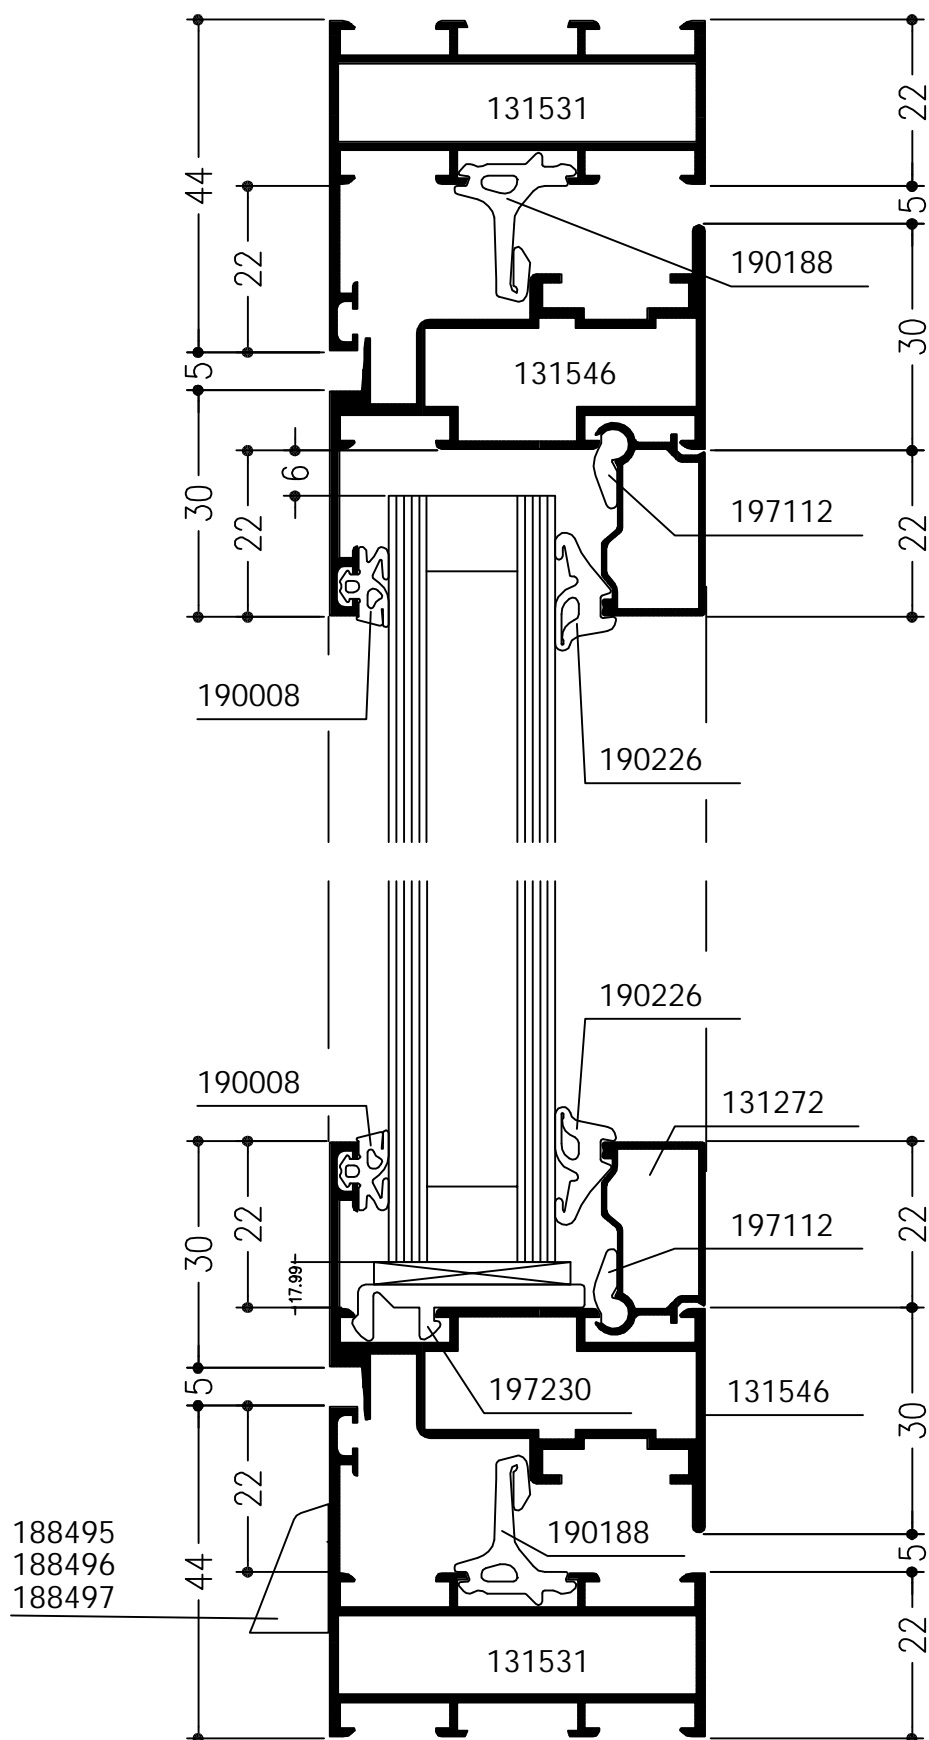

WICLINE 50EN

Draai-, draaikip-, kipramen

Draai-, draaikip-, kipraam, vlakliggend