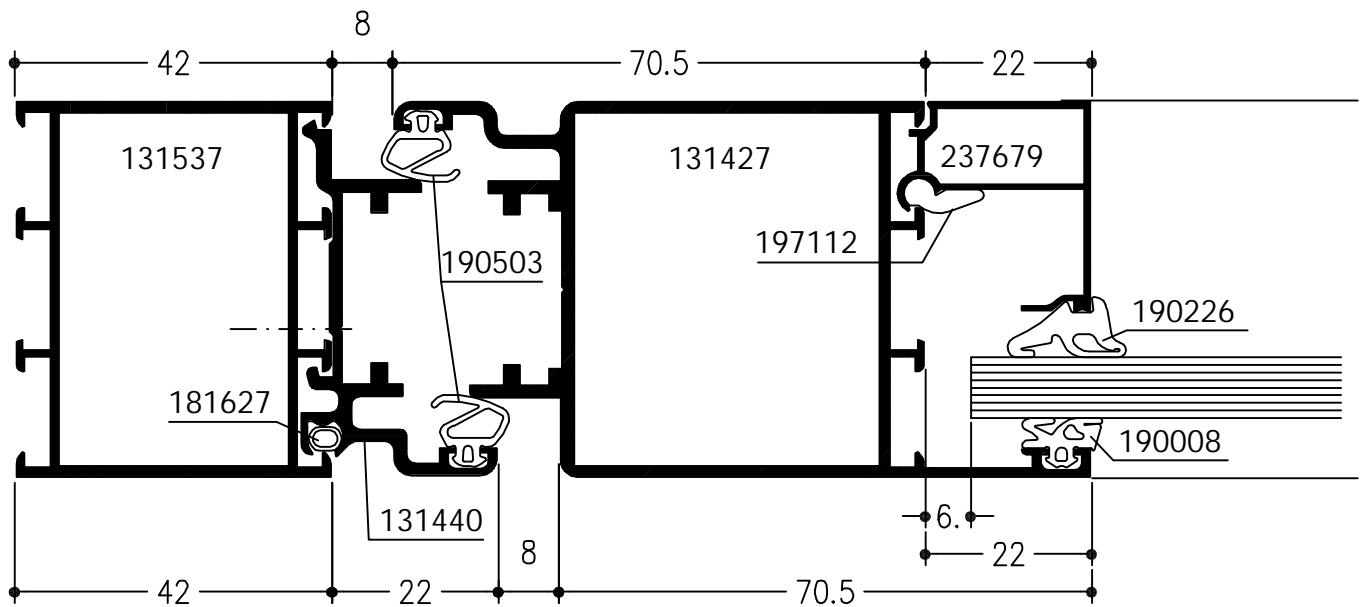

Doorsnede 90° gedraaid

WICSTYLE 50EN

Deuren
Stolpdeuren

Stolpdetail
dubbele vlakke deur naar binnendraaiend

WICSTYLE 50EN

Deuren
Stolpdeuren

Doorsnede 90° gedraaid

Stolpdetail
dubbele vlakke deur naar buitendraaiend

WICSTYLE 50EN

Deuren
Stolpdeuren

Doorsnede 90° gedraaid

Stolpdetail met opbouwprofiel
dubbele vlakke deur naar buitendraaiend

WICSTYLE 50EN

Deuren
dubbele deuren
half naar binnen- en naar buitendraaiend

Dubbele deur half naar binnen- en naar buitendraaiend