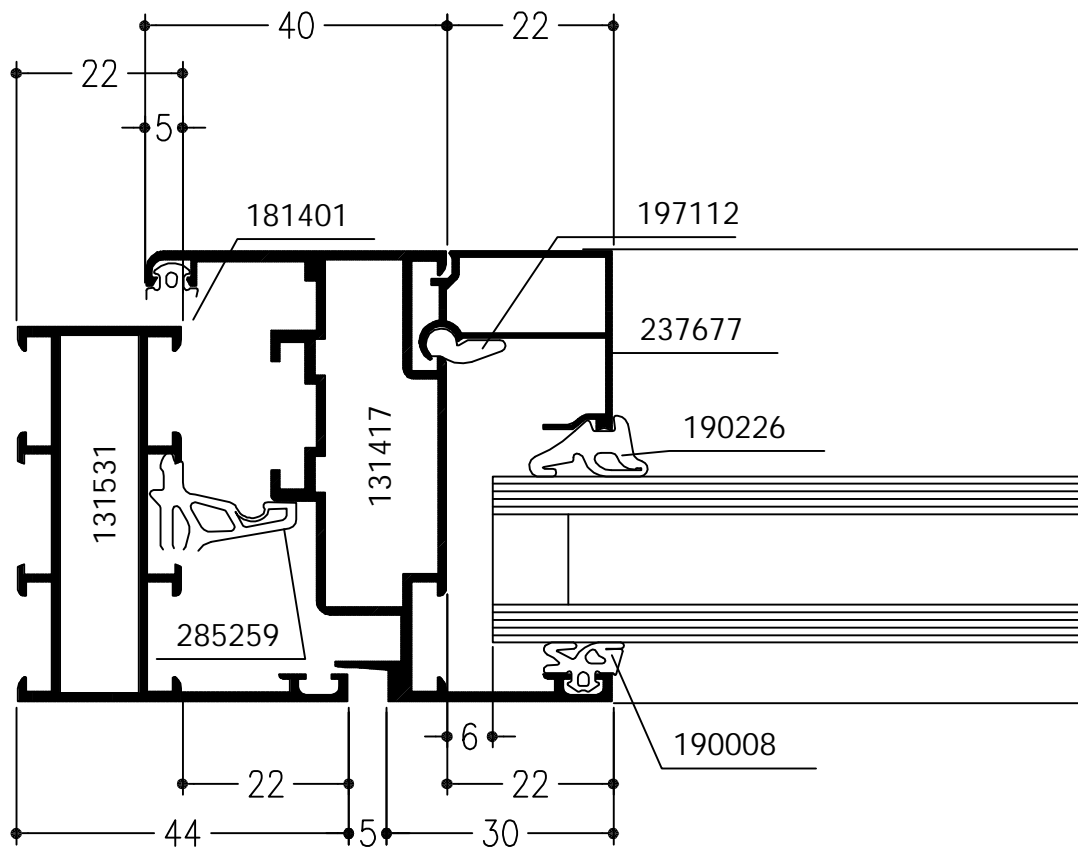

WICLINE 50EN

Stolpramen

Draaikipraam met opdek