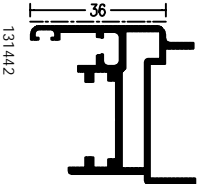

WICSTYLE 50FN