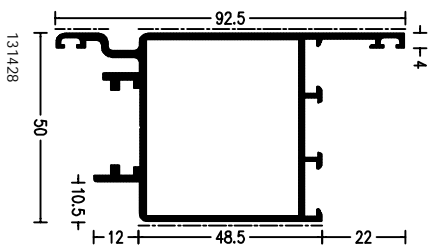

WICSTYLE 50FN