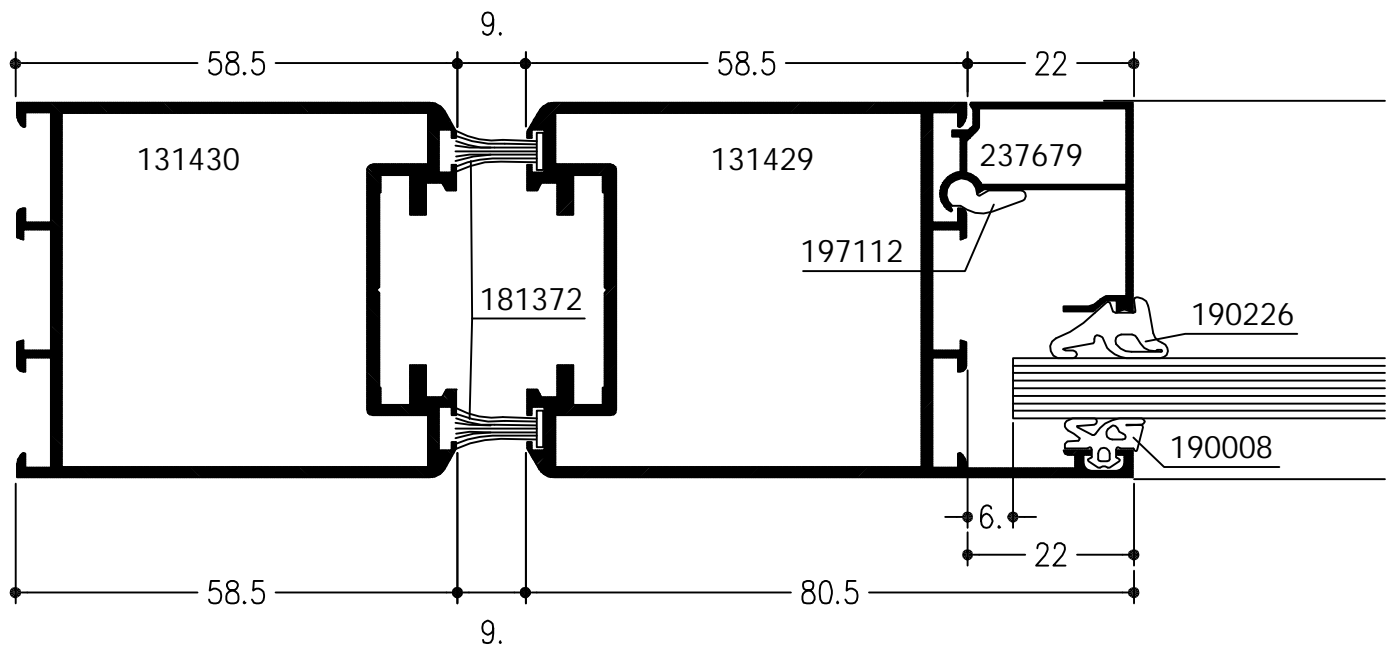

WICSTYLE 50EN

Deuren
Pendeldeuren

Pendeldeur