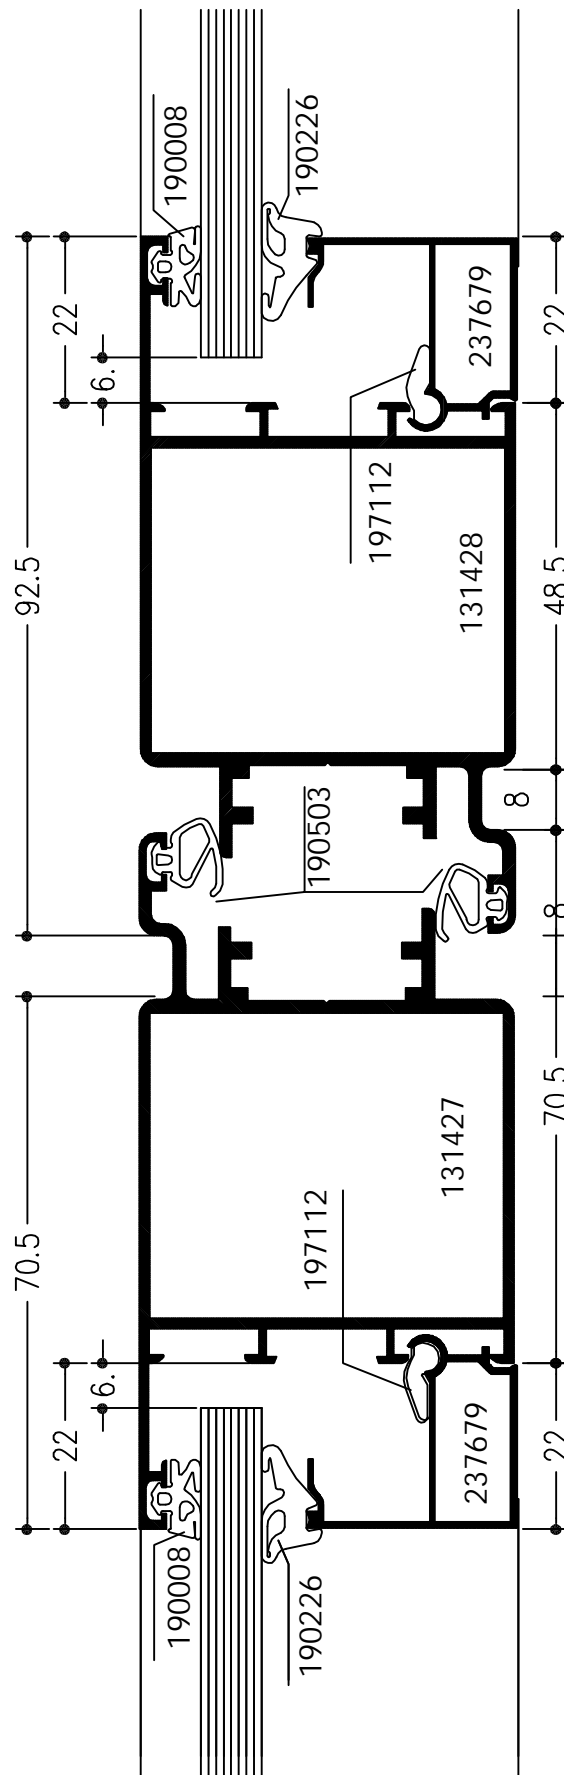

Doorsnede 90° gedraaid

WICSTYLE 50EN

Deuren
Stolpdeuren

Stolpdetail
dubbele vlakke deur naar binnendraaiend

WICSTYLE 50EN

Deuren
Stolpdeuren

Doorsnede 90° gedraaid

Stolpdetail
dubbele vlakke deur naar buitendraaiend