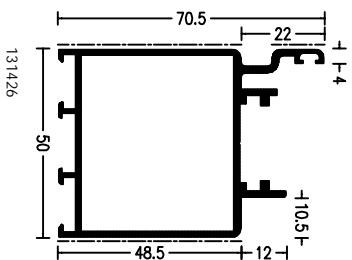

WICSTYLE 50FN