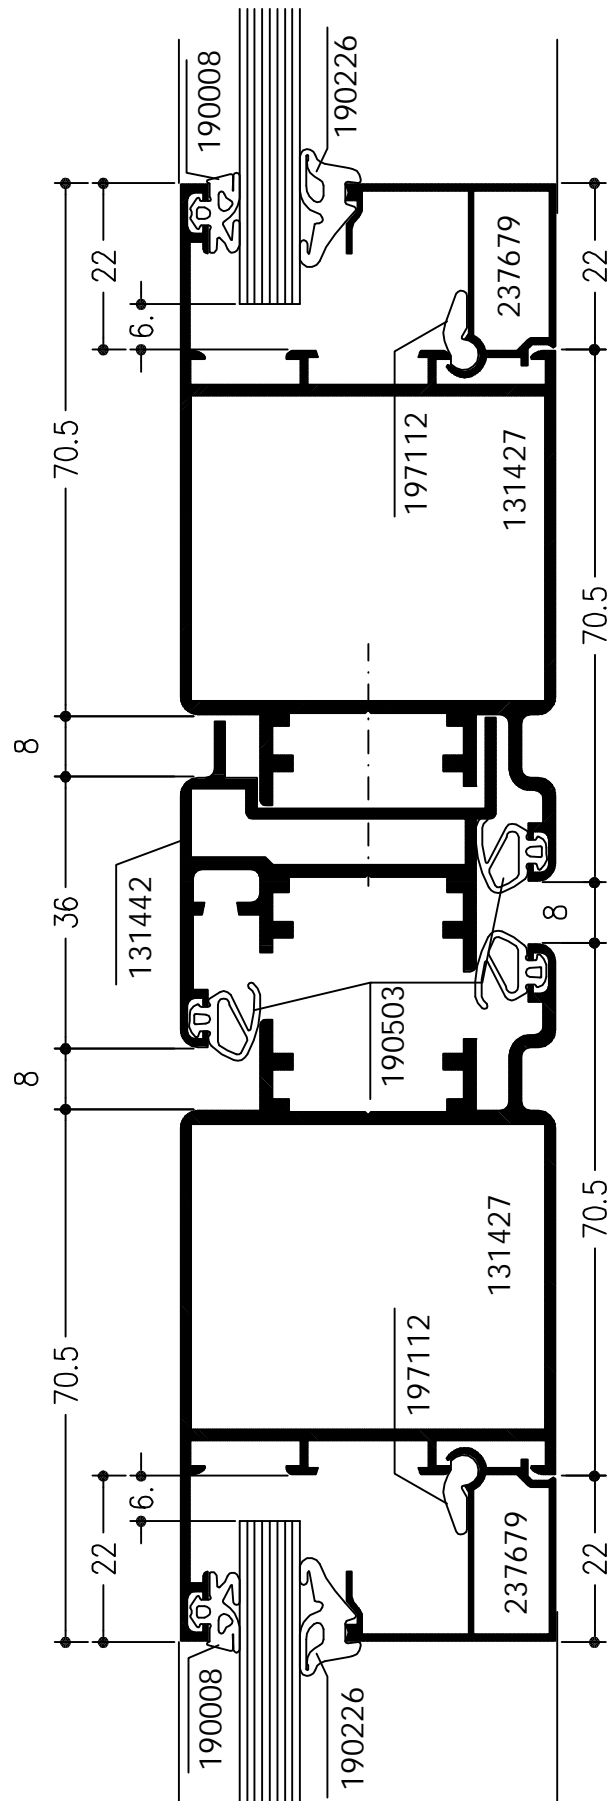

WICSTYLE 50EN

Deuren
Stolpdeuren

Stolpdetail met opbouwprofiel
dubbele vlakke deur naar binnendraaiend

Doorsnede 90° gedraaid