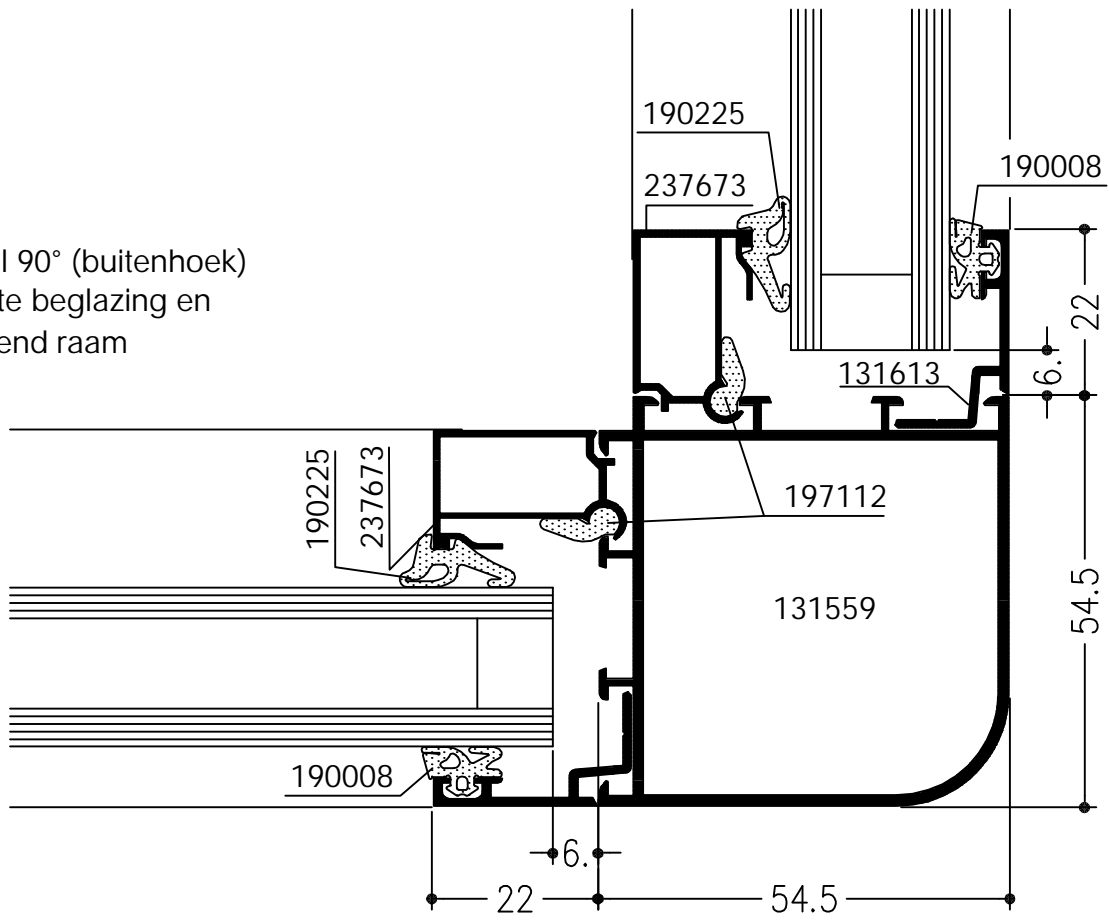

WICLINE 50EN

Ramen

Hoekstijl 90° (buitenhoek)
met vaste beglazing en
vlakliggend raam

WICLINE 50EN

Ramen

Hoekstijl 90° (buitenhoek)
met vaste beglazing en
vlakliggend raam

WICLINE 50EN

Ramen
Hoekstijlen