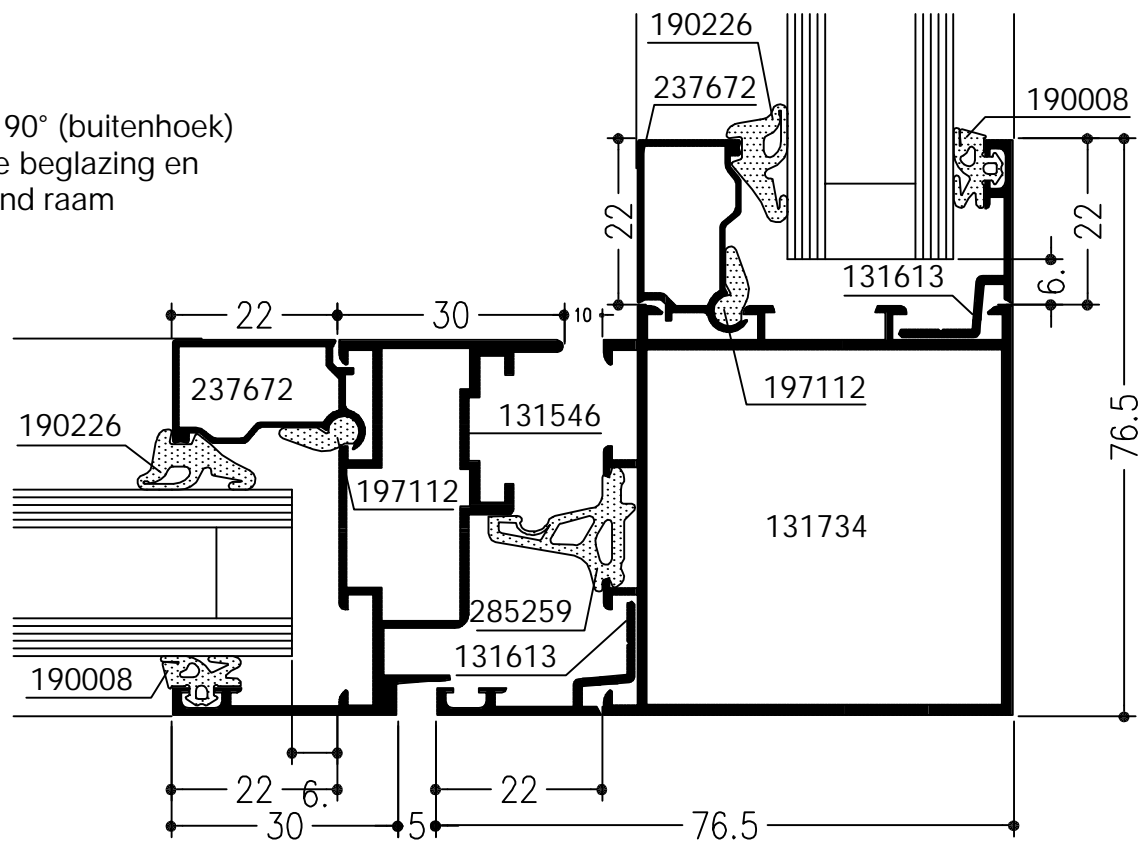

WICLINE 50EN

Ramen

Hoekstijl 90° (buitenhoek)
met vaste beglazing en
vlakliggend raam

WICLINE 50EN

Ramen

Hoekstijl 90° (buitenhoek)
met vaste beglazing en
vlakliggend raam

WICLINE 50EN

Ramen
Hoekstijlen