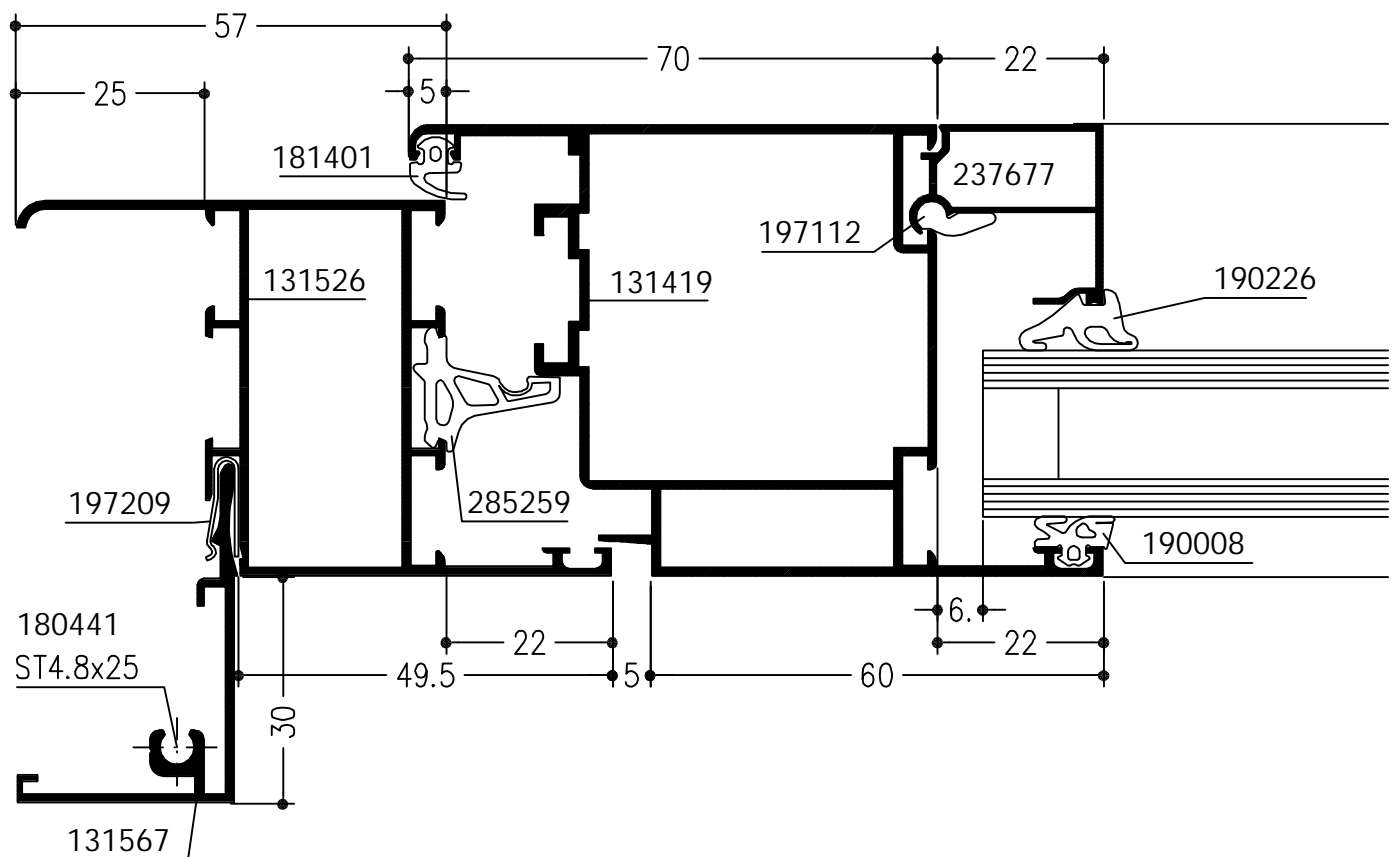

WICLINE 50EN

Stolpramen

Draairaam, vlakliggend

WICLINE 50EN

Stolpramen

Draairaam, vlakliggend

WICLINE 50EN

Stolpramen

Draairaam, vlakliggend, stolpvluegel

WICLINE 50EN

Ramen

Vensterdeur, vlakliggend naar binnendraaiend

Vensterdeur, naar binnendraaiend, met opdekvleugel

WICLINE 50EN

Draai-, draaikip-, kipramen
Stijl met inwendige versterking