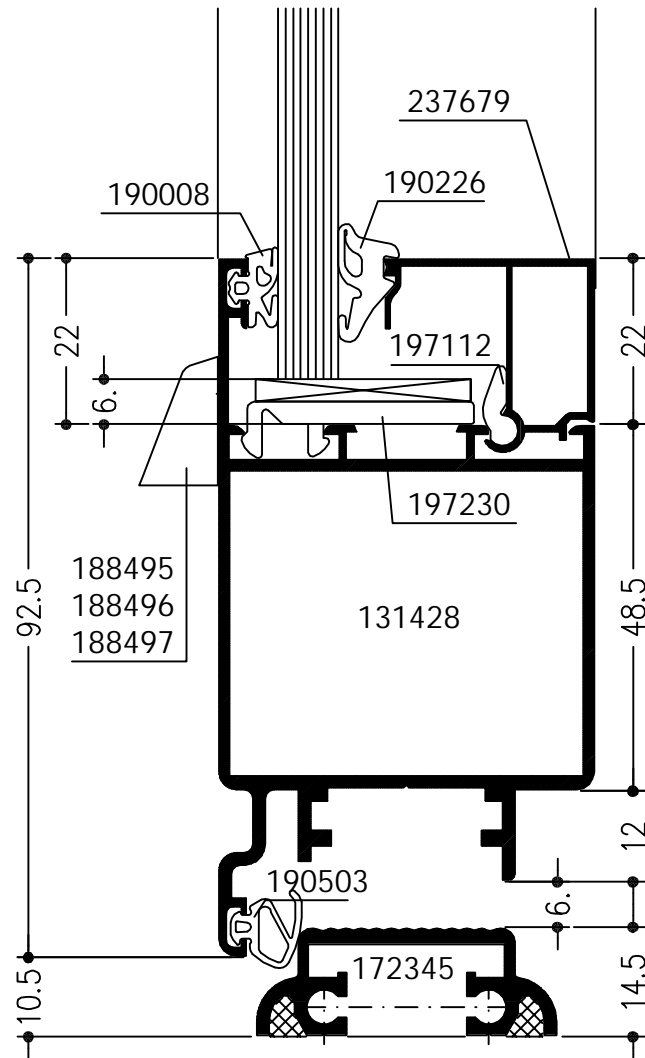

WICSTYLE 50EN

Deuren
Naar buitendraaiende deuren

vlakke deur naar buitendraaiend, vleugel als sokkel