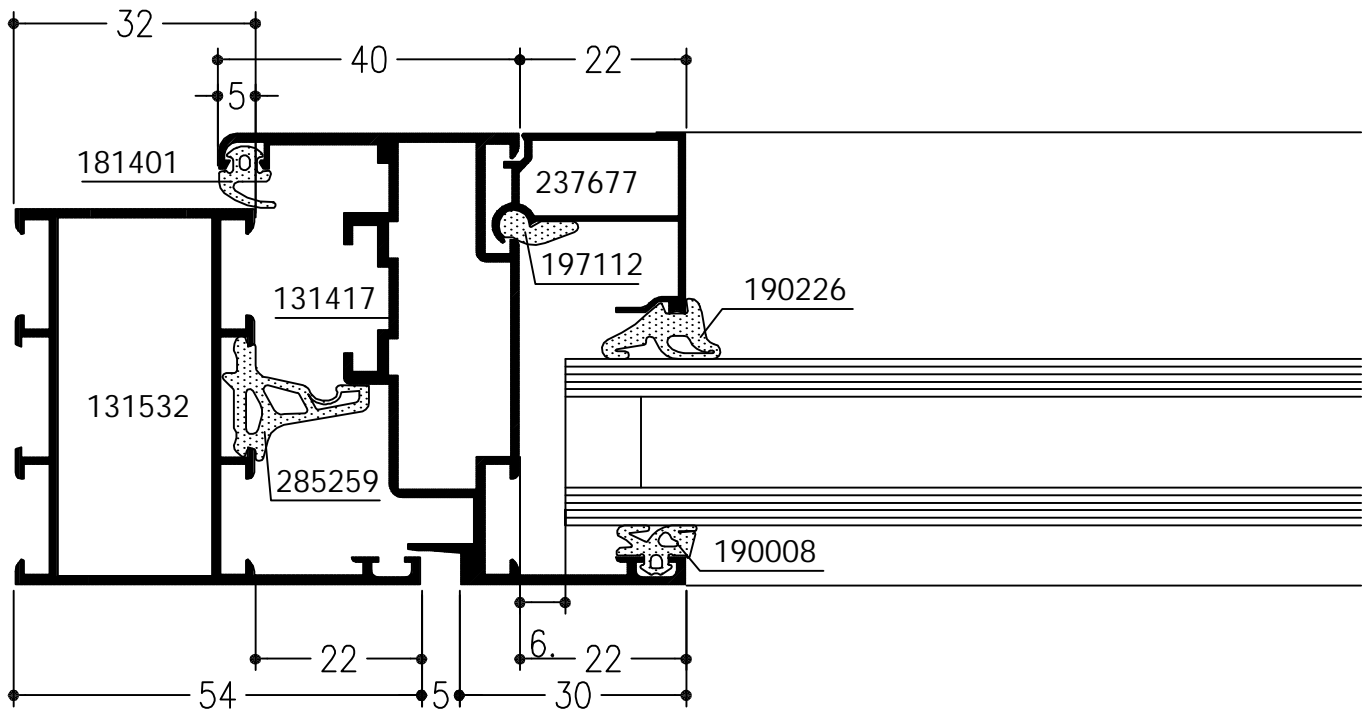

WICLINE 50EN

Draai-, draaikip-, kipramen

Draai-, draaikip-, kipraam met binnenopdek

Draai-, draaikip-, kipraam met binnenopdek

WICLINE 50EN

Draai-, draaikip-, kipramen

Draai-, draaikip-, kipraam, vlakliggend,
gecombineerd met vast bovenlicht

WICLINE 50EN

Draai-, draaikip-, kipramen

Draai-, draaikip-, kipaam, vlakliggend,
gecombineerd met vast bovenlicht

WICLINE 50EN

Draai-, draaikip-, kipramen

Draai-, draaikip-, kipaam, opdek, 1 vleugel

WICLINE 50EN