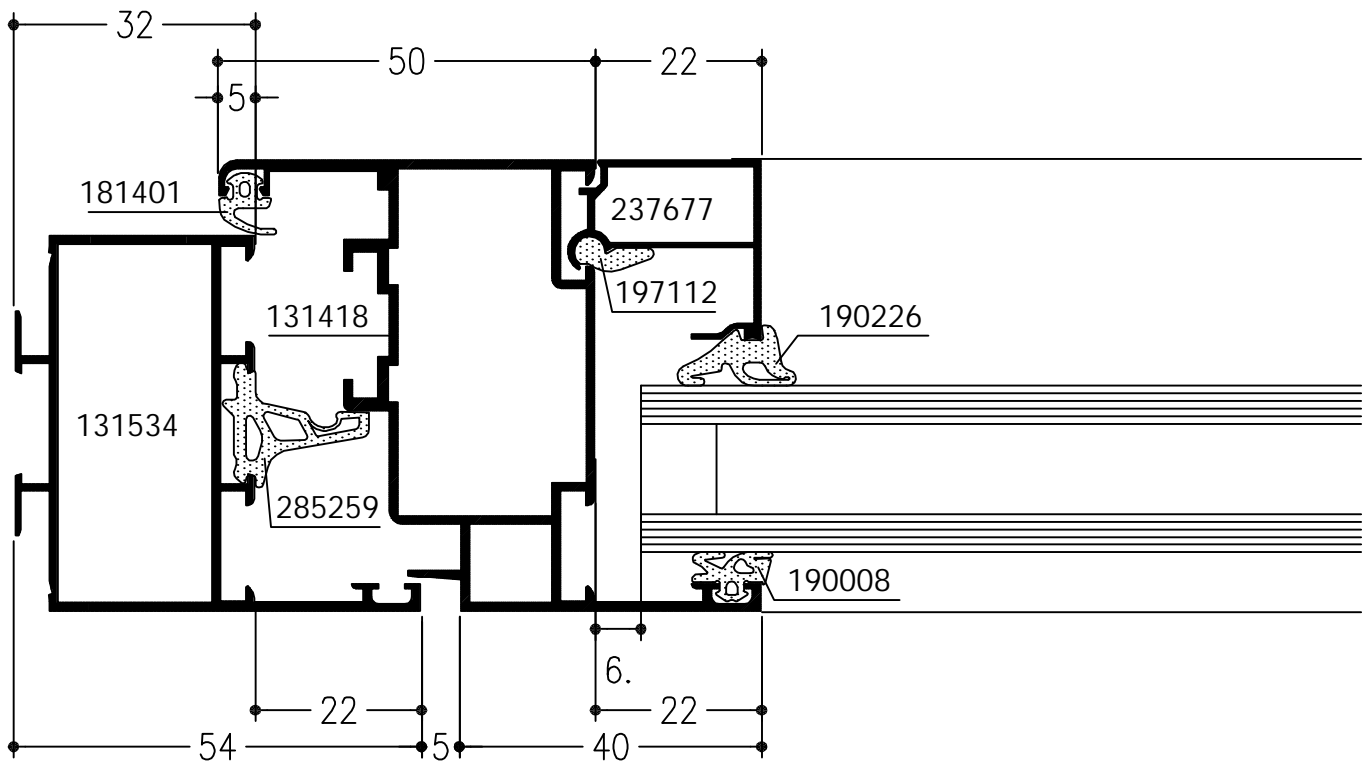

WICLINE 50EN

Draai-, draaikip-, kipramen

Draai-, draaikip-, kipraam met binnenopdek

Draai-, draaikip-, kipraam met binnenopdek

WICLINE 50EN

Draai-, draaikip-, kipramen

Draai-, draaikip-, kipraam, vlakliggend,
gecombineerd met vast bovenlicht

WICLINE 50EN

Draai-, draaikip-, kipramen

Draai-, draaikip-, kipaam, vlakliggend,
gecombineerd met vast bovenlicht

WICLINE 50EN

Draai-, draaikip-, kipramen

Draai-, draaikip-, kipaam, opdek, 1 vleugel

WICLINE 50EN