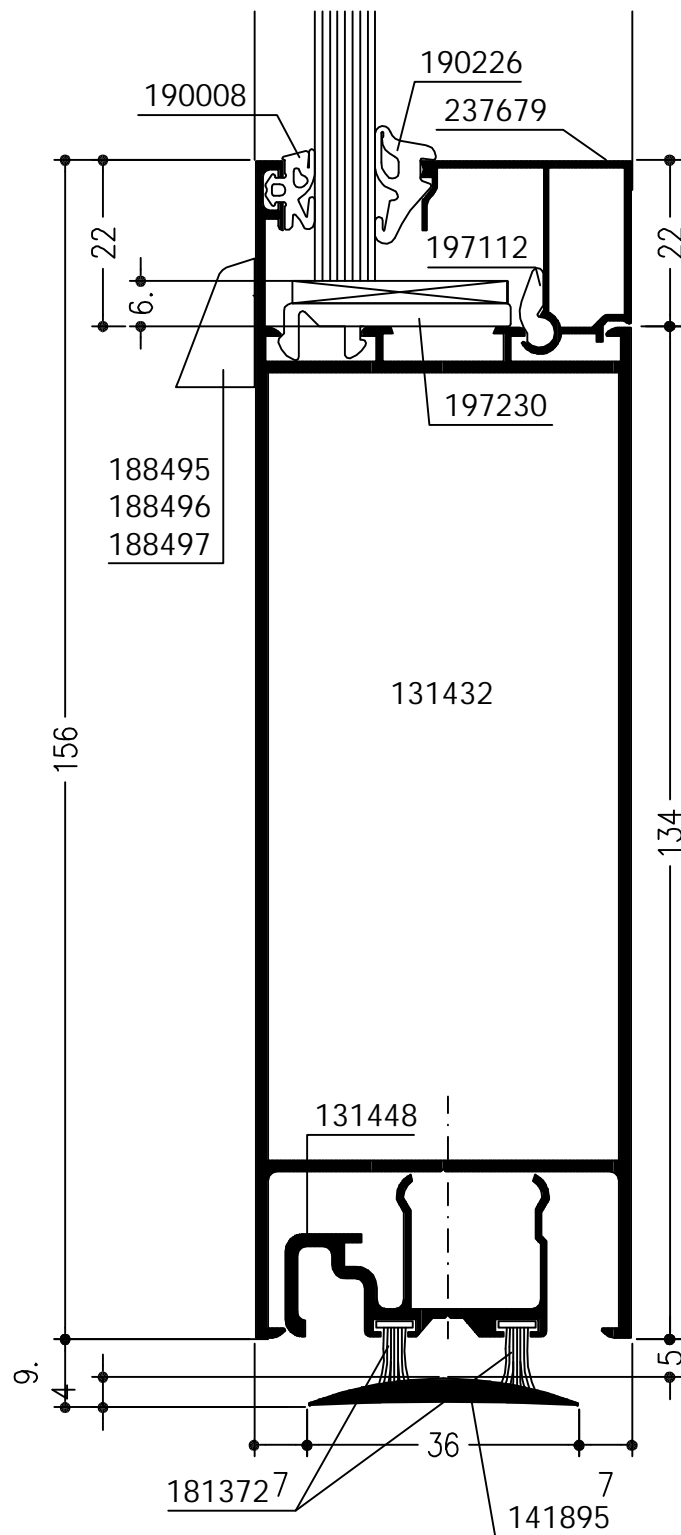

WICSTYLE 50EN

Deuren
Pendeldeuren

Pendeldeur met bovenlicht