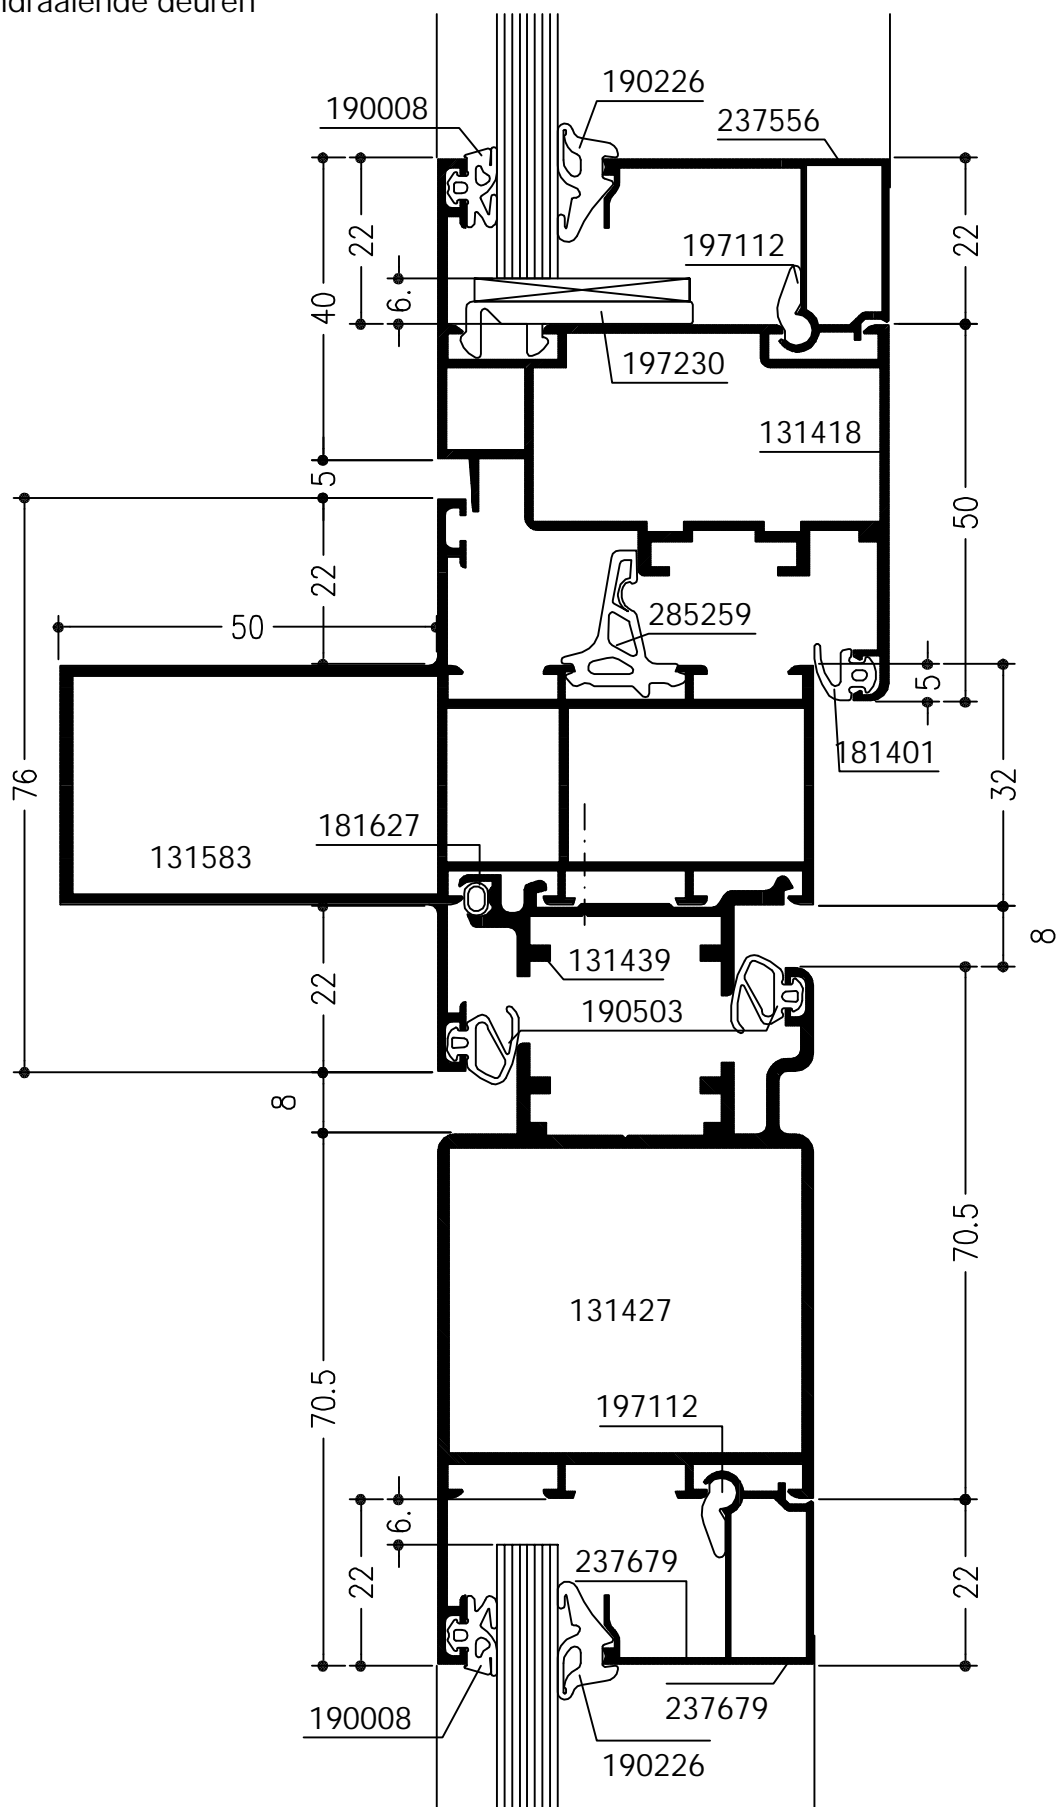

WICSTYLE 50EN

Deuren

Naar binnendraaiende deuren

Vlakte deur naar binnendraaiend en WICLINE 50EN bovenlicht