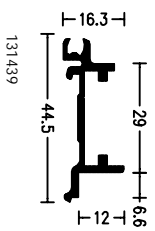

WICSTYLE 50FN