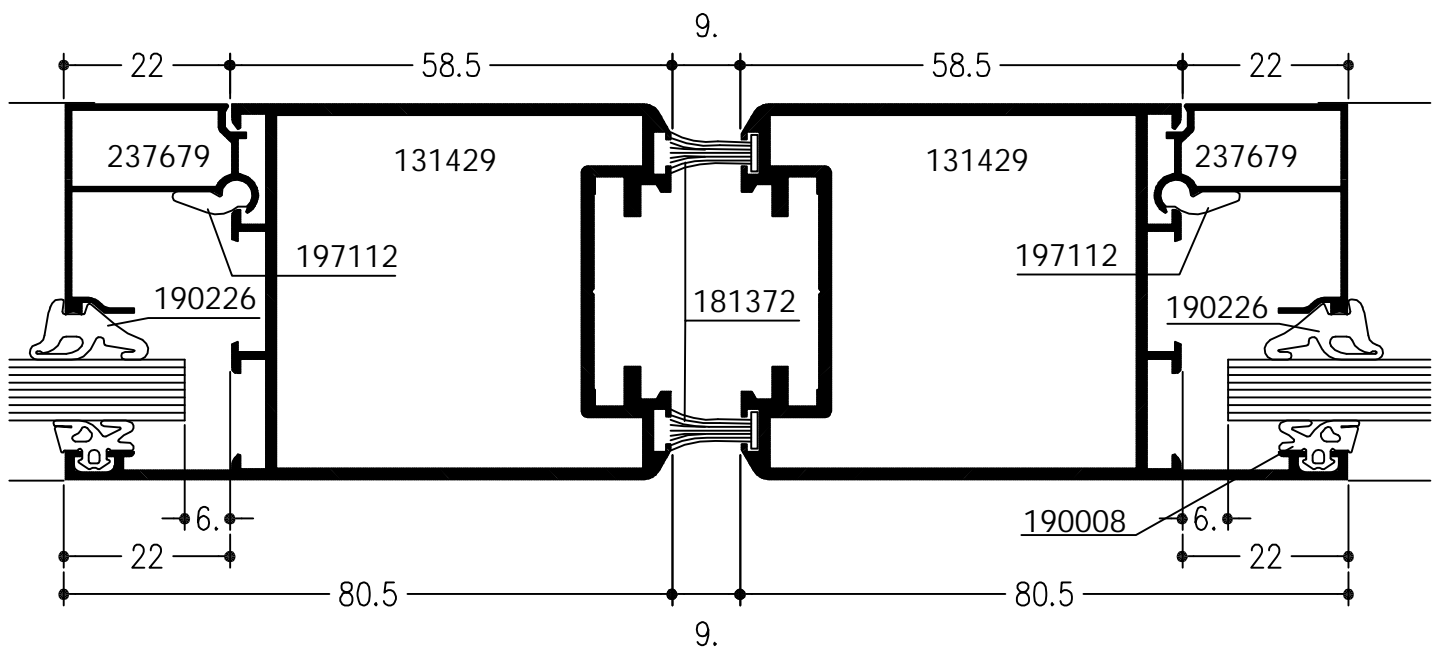

WICSTYLE 50EN

Deuren
Pendeldeuren

Stolpdetail, pendeldeur