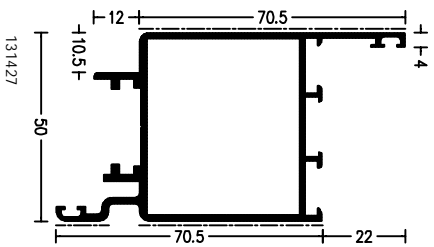

WICSTYLE 50FN