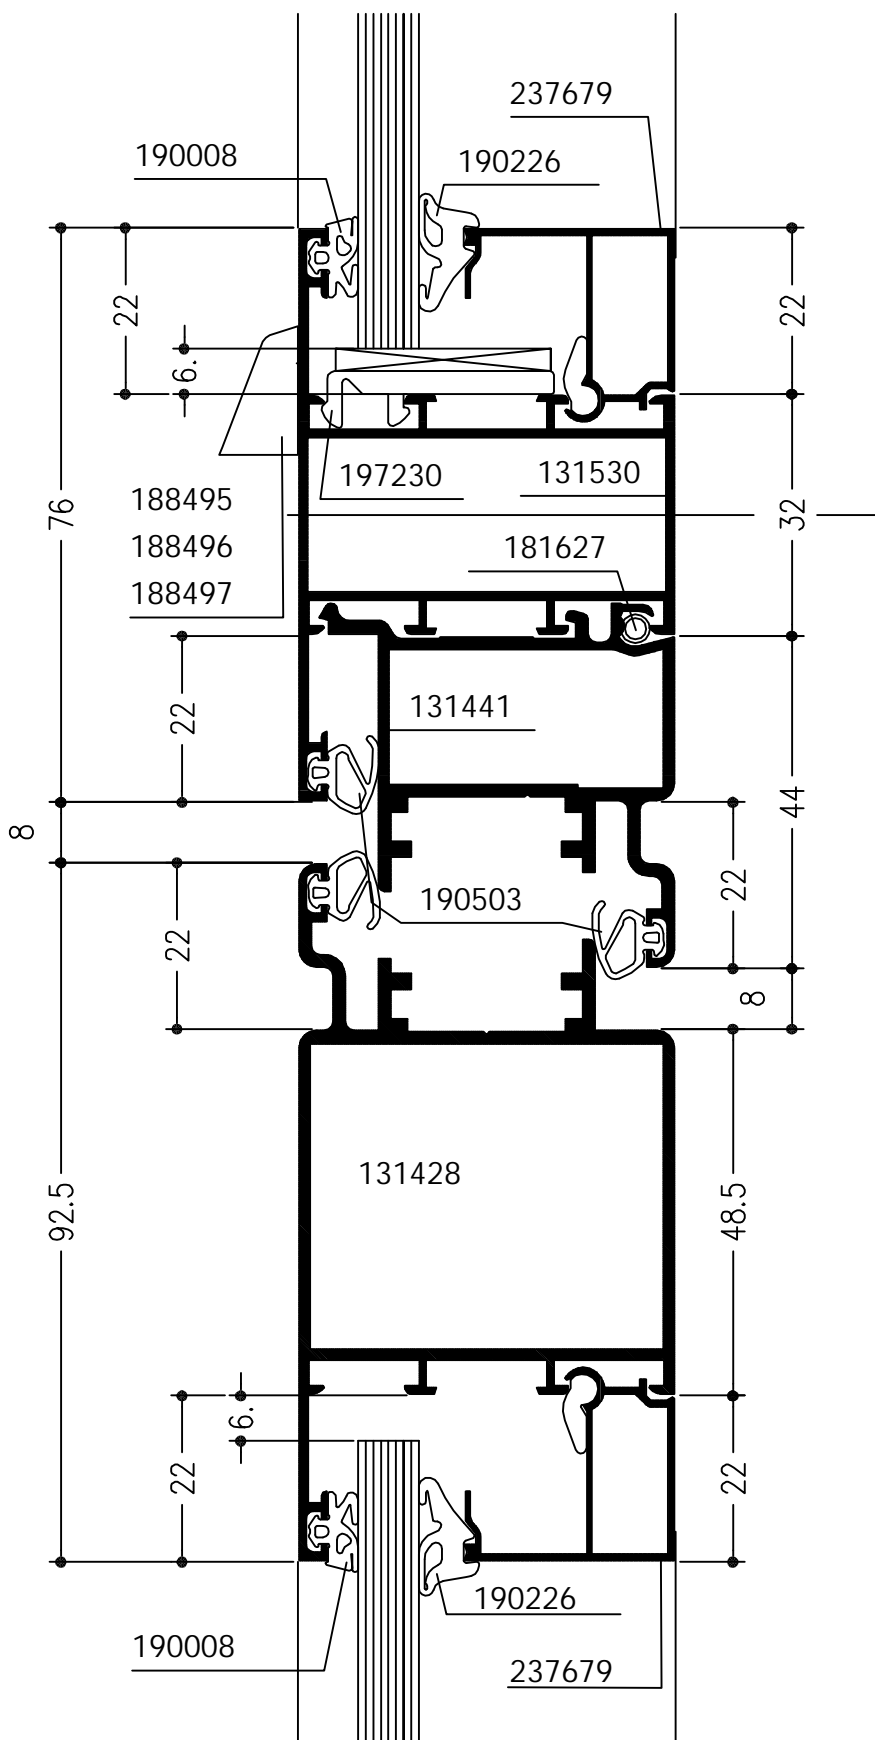

WICSTYLE 50EN

Deuren
Naar buitendraaiende deuren

vlakke deur naar buitendraaiend, enkele vleugel met vast bovenlicht