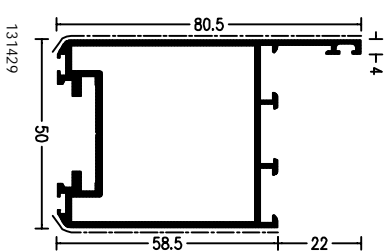

WICSTYLE 50FN