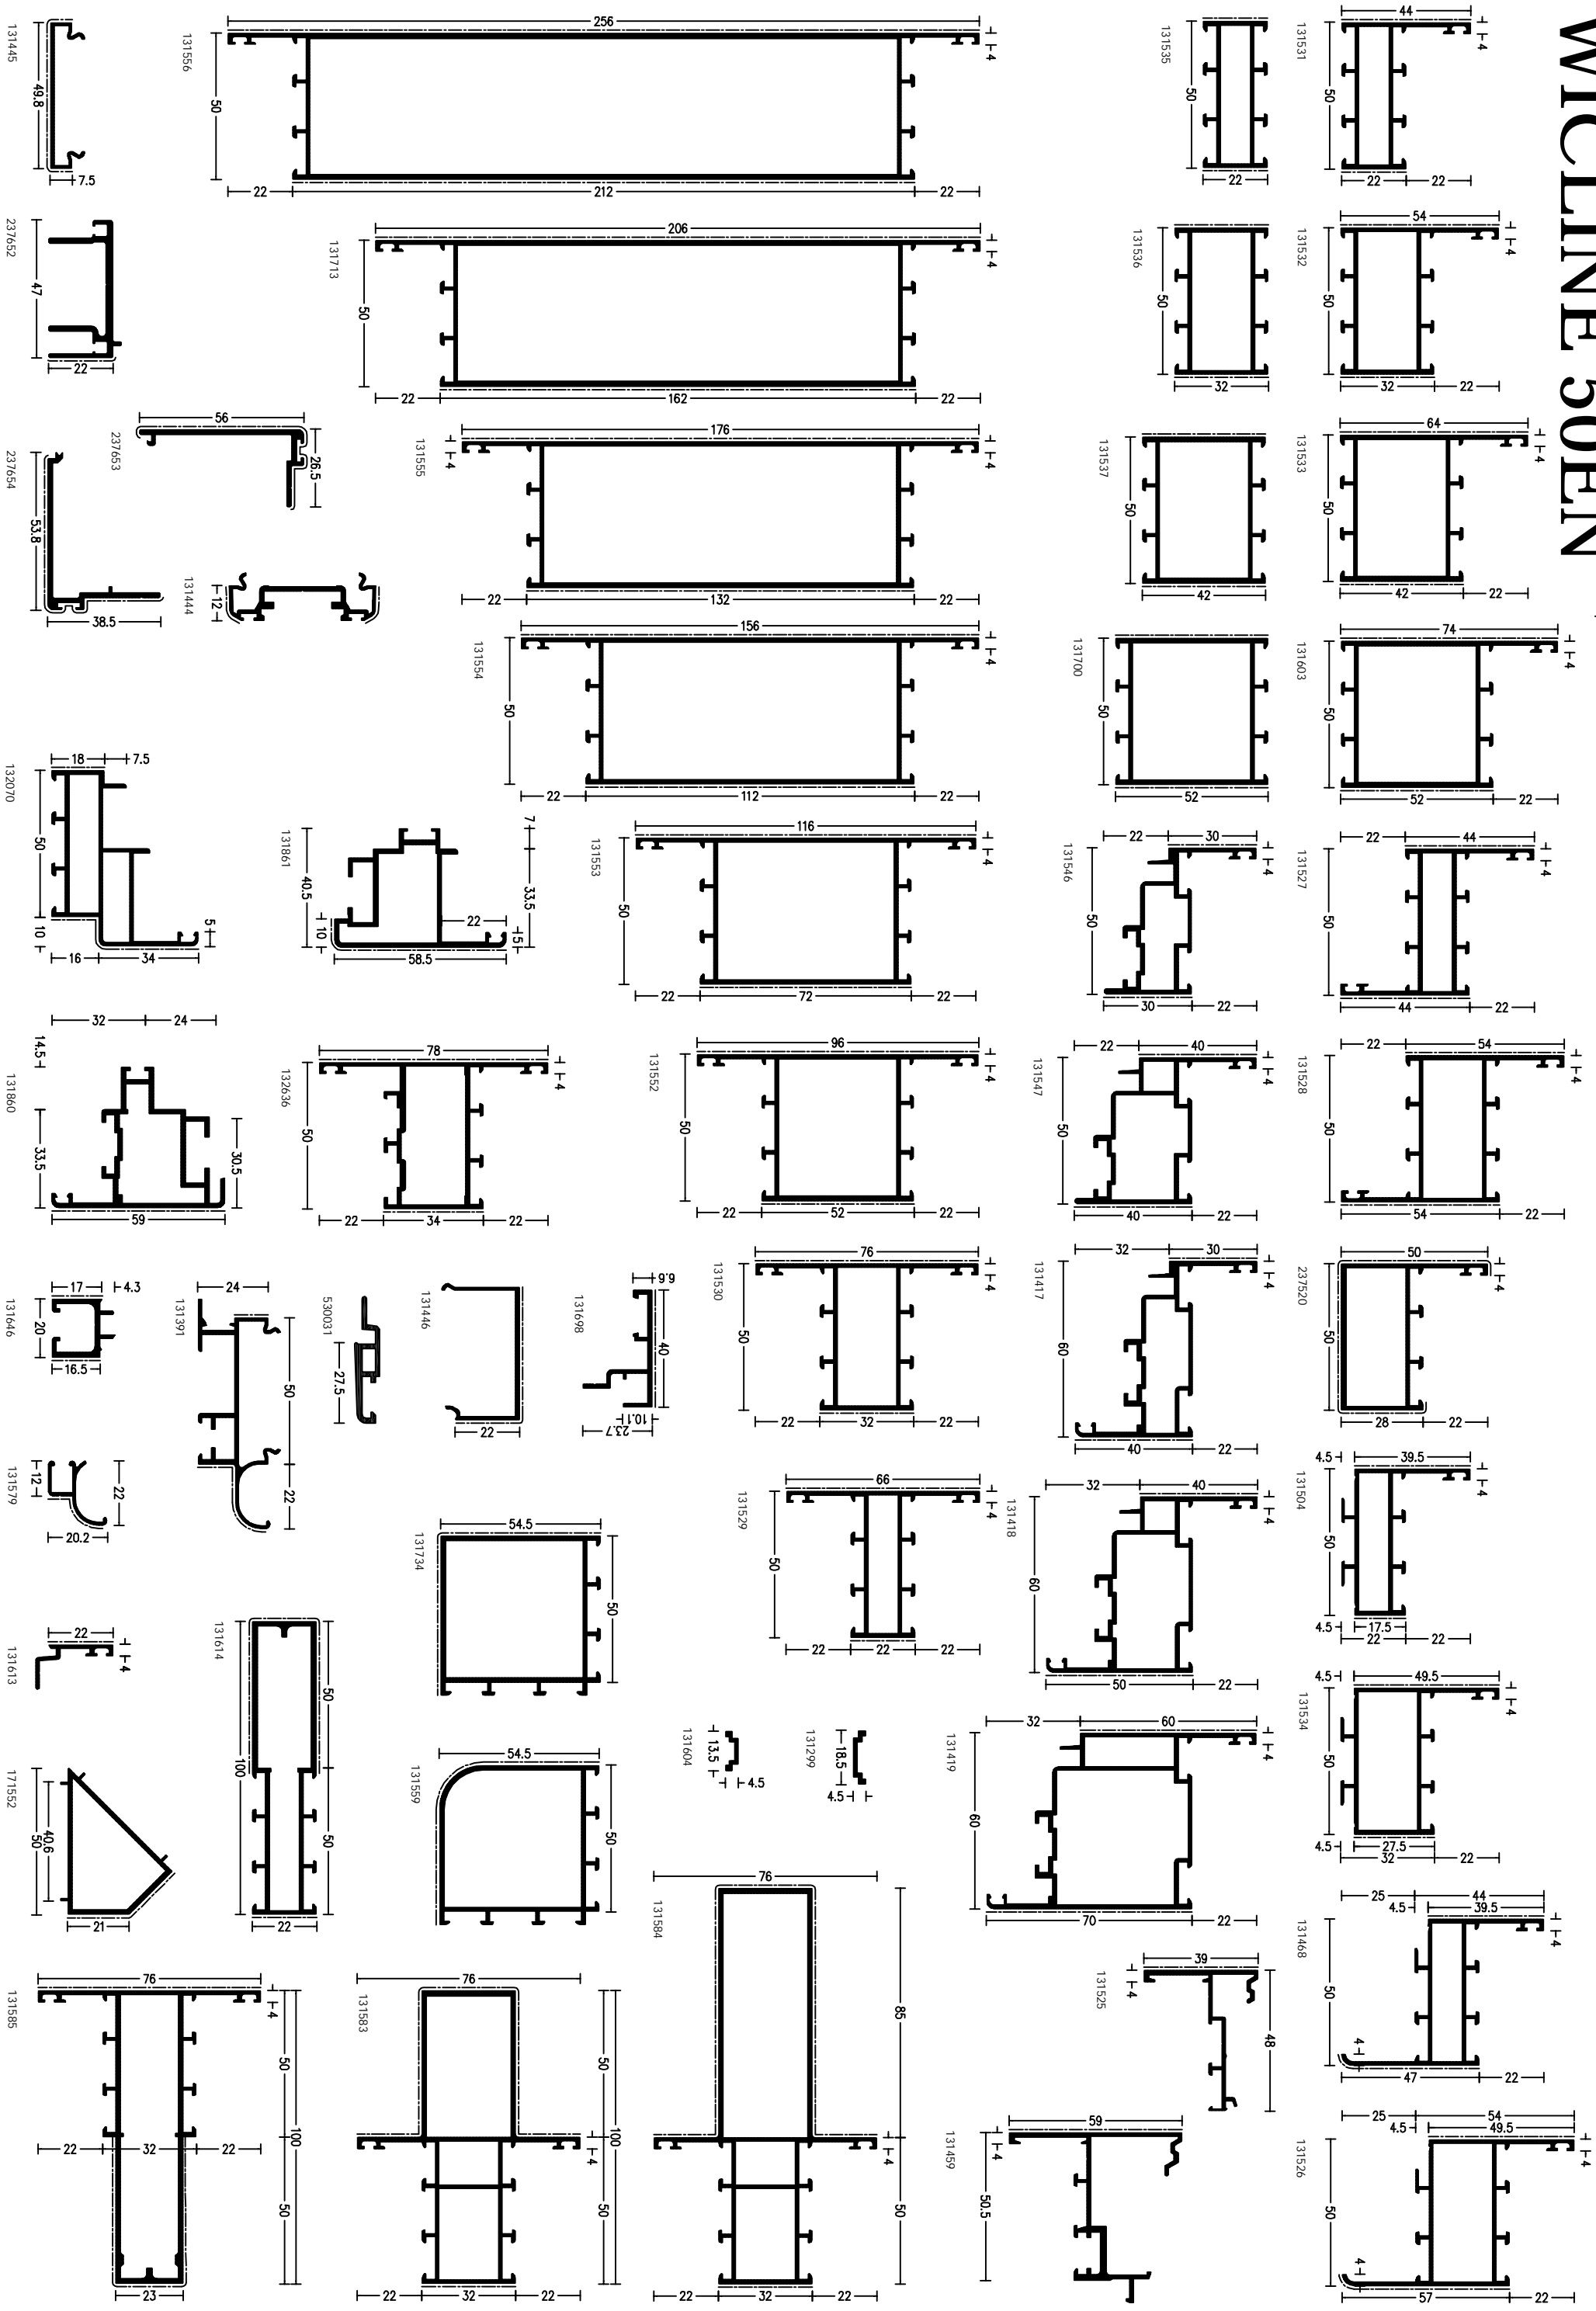

WICLINE 50FN

profilverzeichnis M 1:2