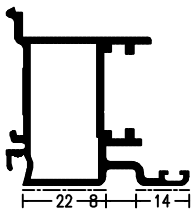

WICSTYLE 50FN