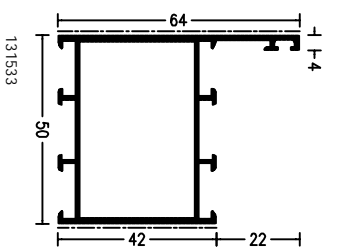

WICSTYLE 50FN