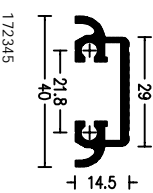

WICSTYLE 50FN