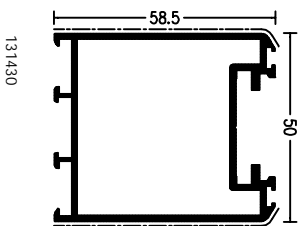

WICSTYLE 50FN