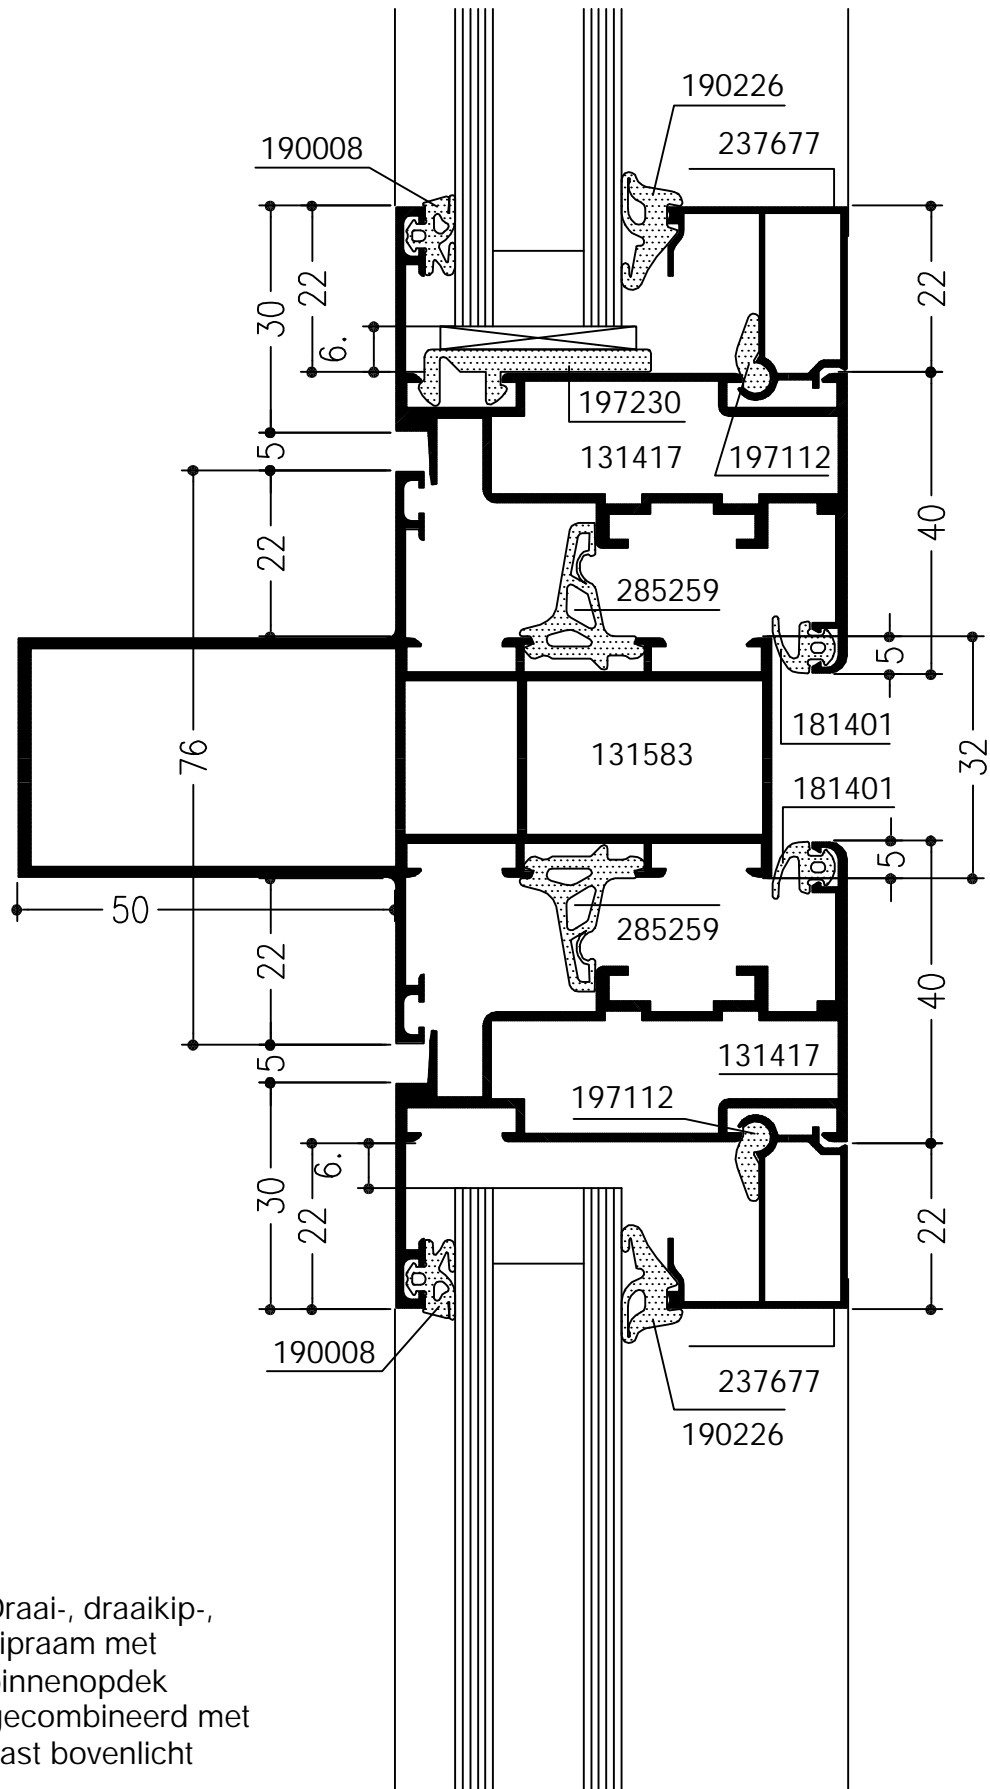

WICLINE 50EN

Draai-, draaikip-, kipramen

Draai-, draaikip-, kipaam, vlakliggend,
gecombineerd met vast bovenlicht

WICLINE 50EN

Draai-, draaikip-, kipramen

Draai-, draaikip-, kipaam, opdek, 1 vleugel

WICLINE 50EN

Draai-, draaikip-, kipramen

Draai-, draaikip-, kippaam, vlakliggend

WICLINE 50EN

Draai-, draaikip-, kipramen

Draai-, draaikip-, kipraam, vlakliggend

WICLINE 50EN

Draai-, draaikip-, kipramen

Draai-, draaikip-,
kipraam met
binnenopdek
gecombineerd met
vast bovenlicht