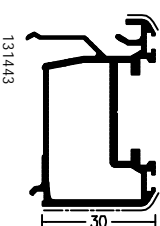

WICSTYLE 50FN