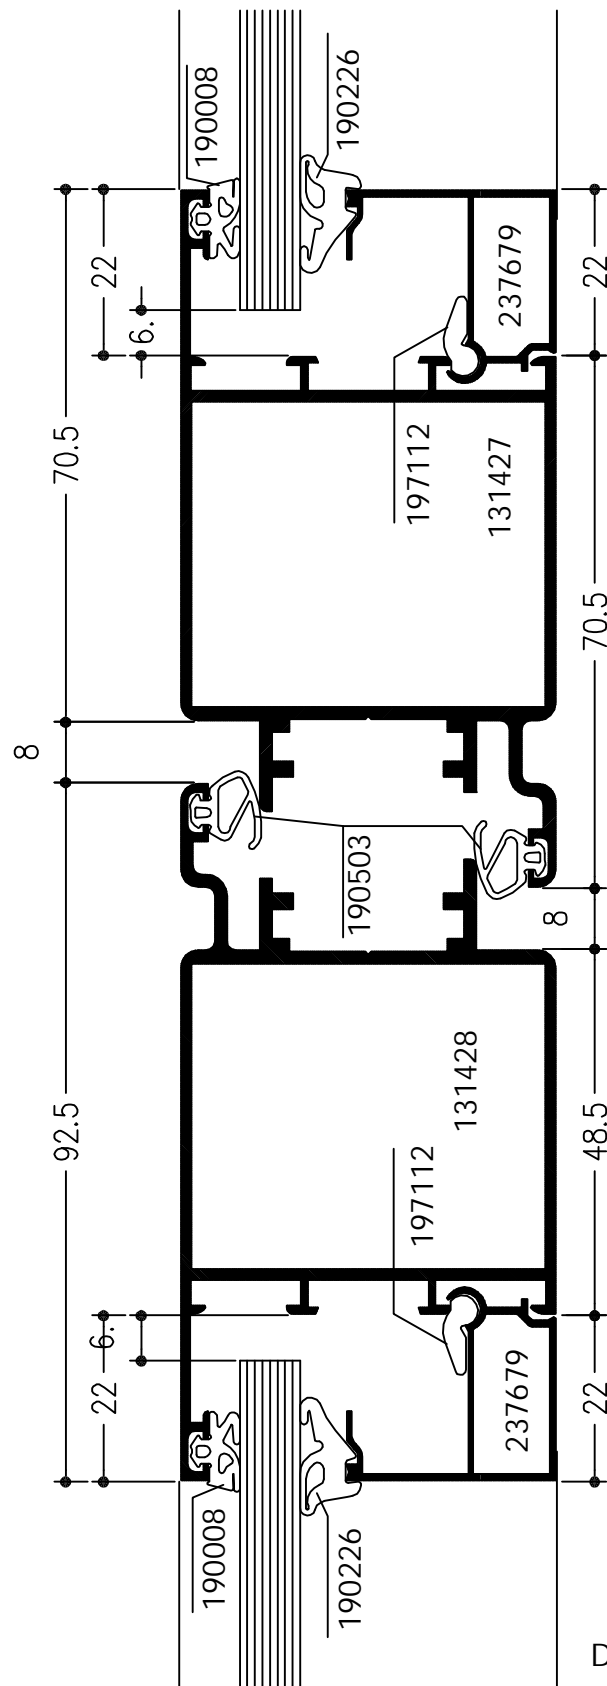

Doorsnede 90° gedraaid

WICSTYLE 50EN

Deuren
Stolpdeuren

Stolpdetail
dubbele vlakke deur naar binnendraaiend

WICSTYLE 50EN

Deuren
Stolpdeuren

Doorsnede 90° gedraaid

Stolpdetail
dubbele vlakke deur naar buitendraaiend