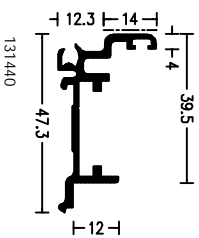

WICSTYLE 50FN