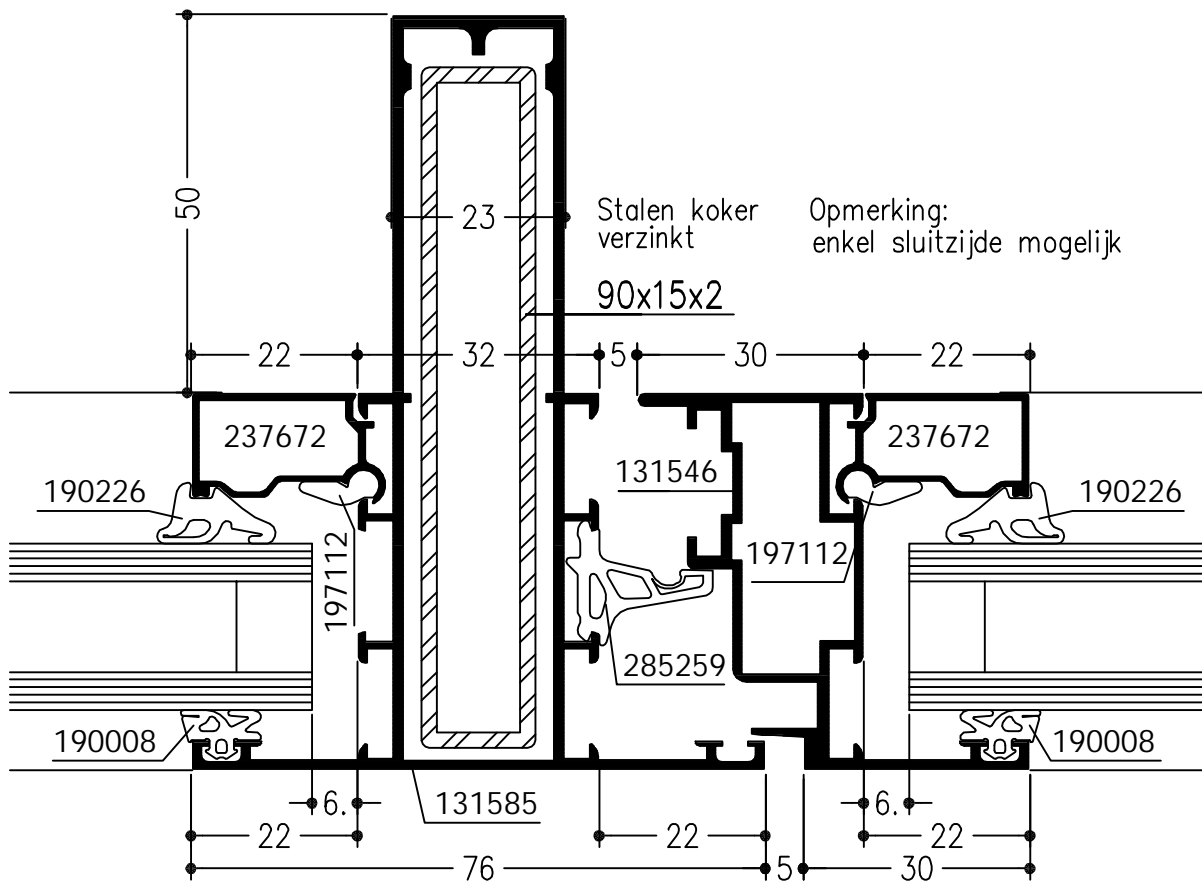

Draairaam, vlakliggend, stolpvluegel

WICLINE 50EN

Ramen

Vensterdeur, vlakliggend naar binnendraaiend

Vensterdeur, naar binnendraaiend, met opdekvleugel

WICLINE 50EN

Draai-, draaikip-, kipramen
Stijl met inwendige versterking