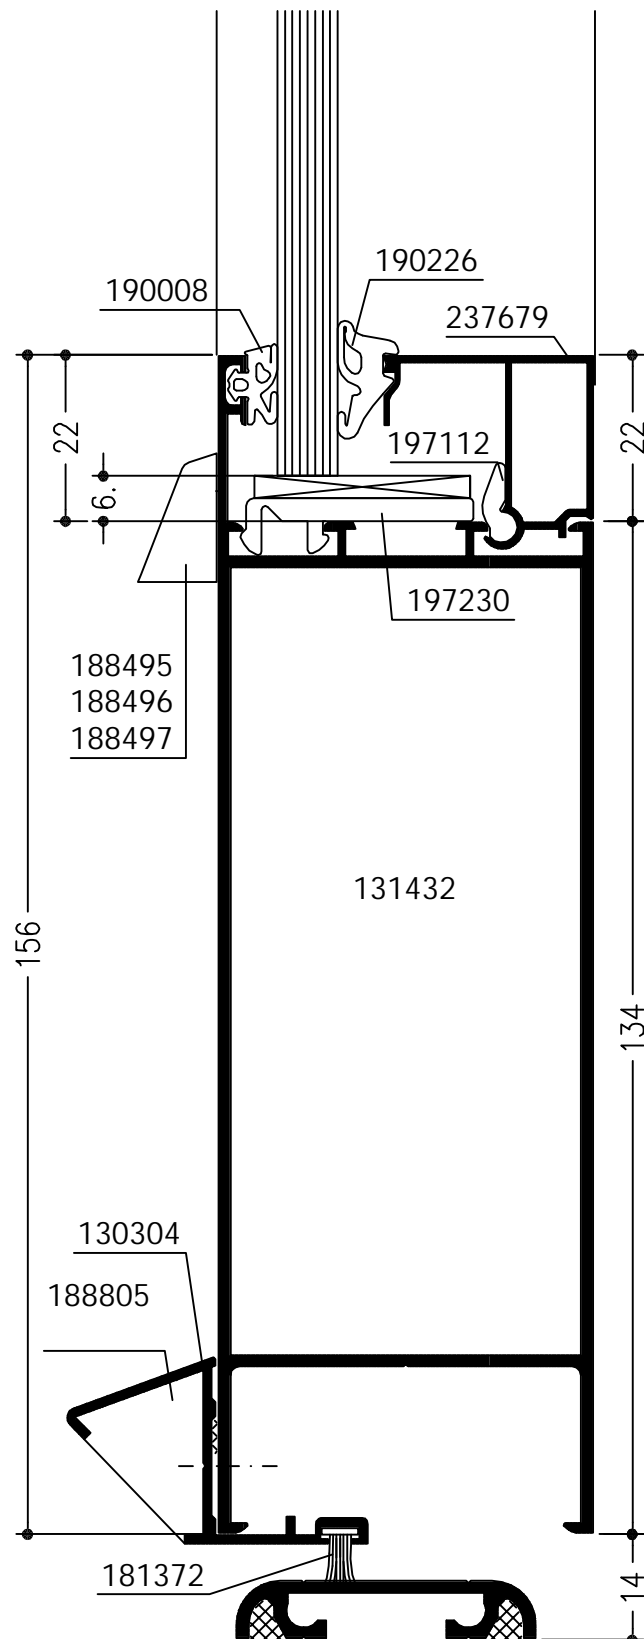

Buitenhoek 135° met vaste beglazing en draai-, draaikip-, valraam

WICLINE 50FN

profilverzeichnis M 1:2

WICSTYLE 50FN

WICSTYLE 50EN

Deuren
Naar binnendraaiende deuren

Vlakke deur naar binnendraaiend

WICSTYLE 50EN