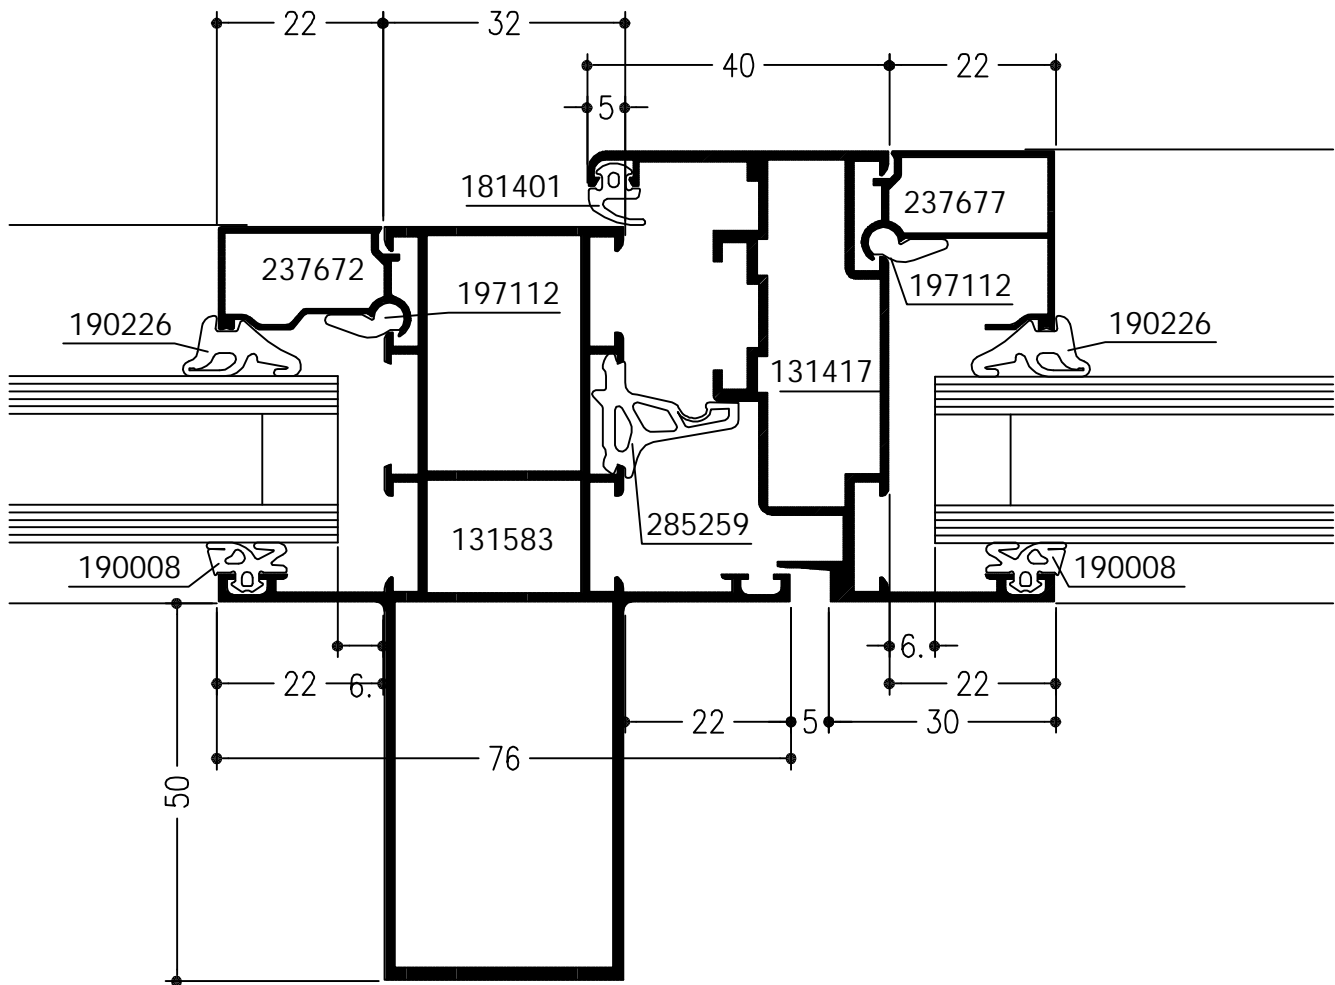

WICLINE 50EN

Draai-, draaikip-, kipramen
Stijl met uitwendige versterking

Stijl naar buiten versterkt in combinatie met opdekvleugel
en vaste beglazing