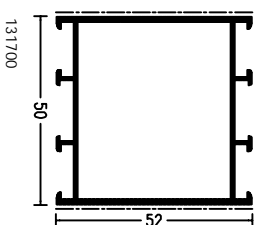

WICSTYLE 50FN