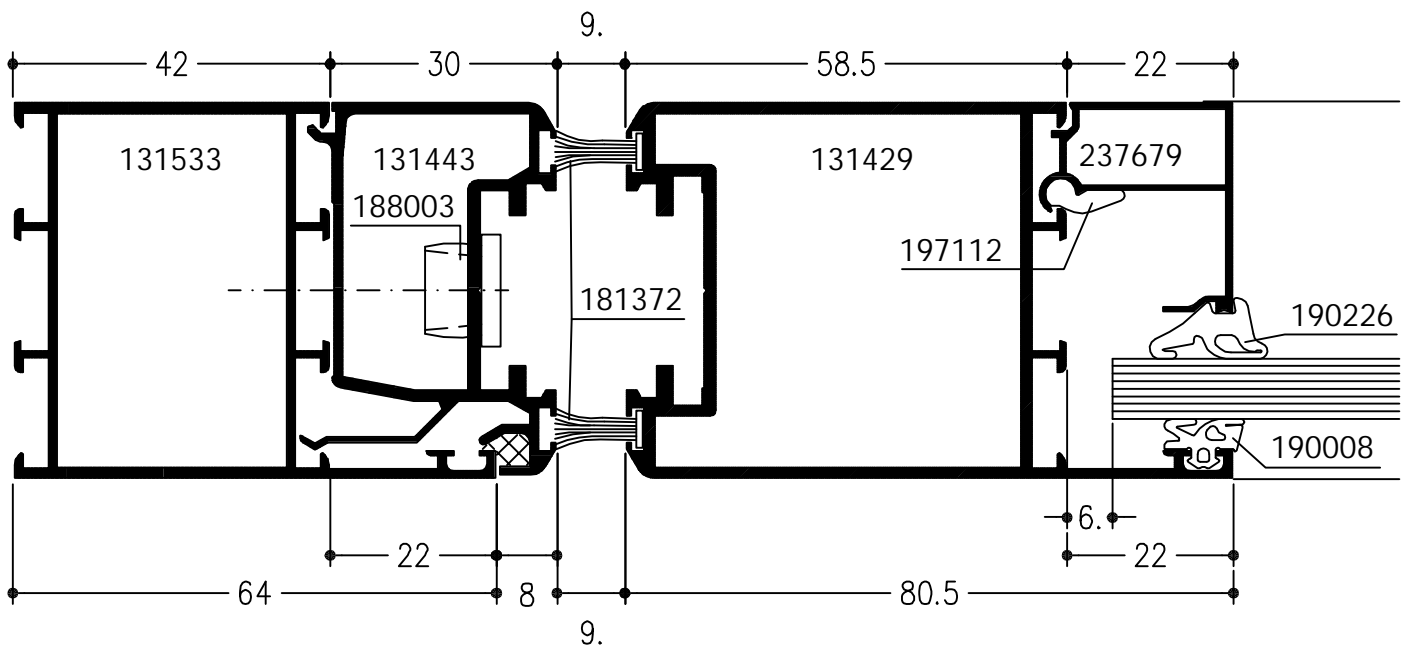

WICSTYLE 50EN

Deuren
Pendeldeuren

Pendeldeur met combi-kozijn