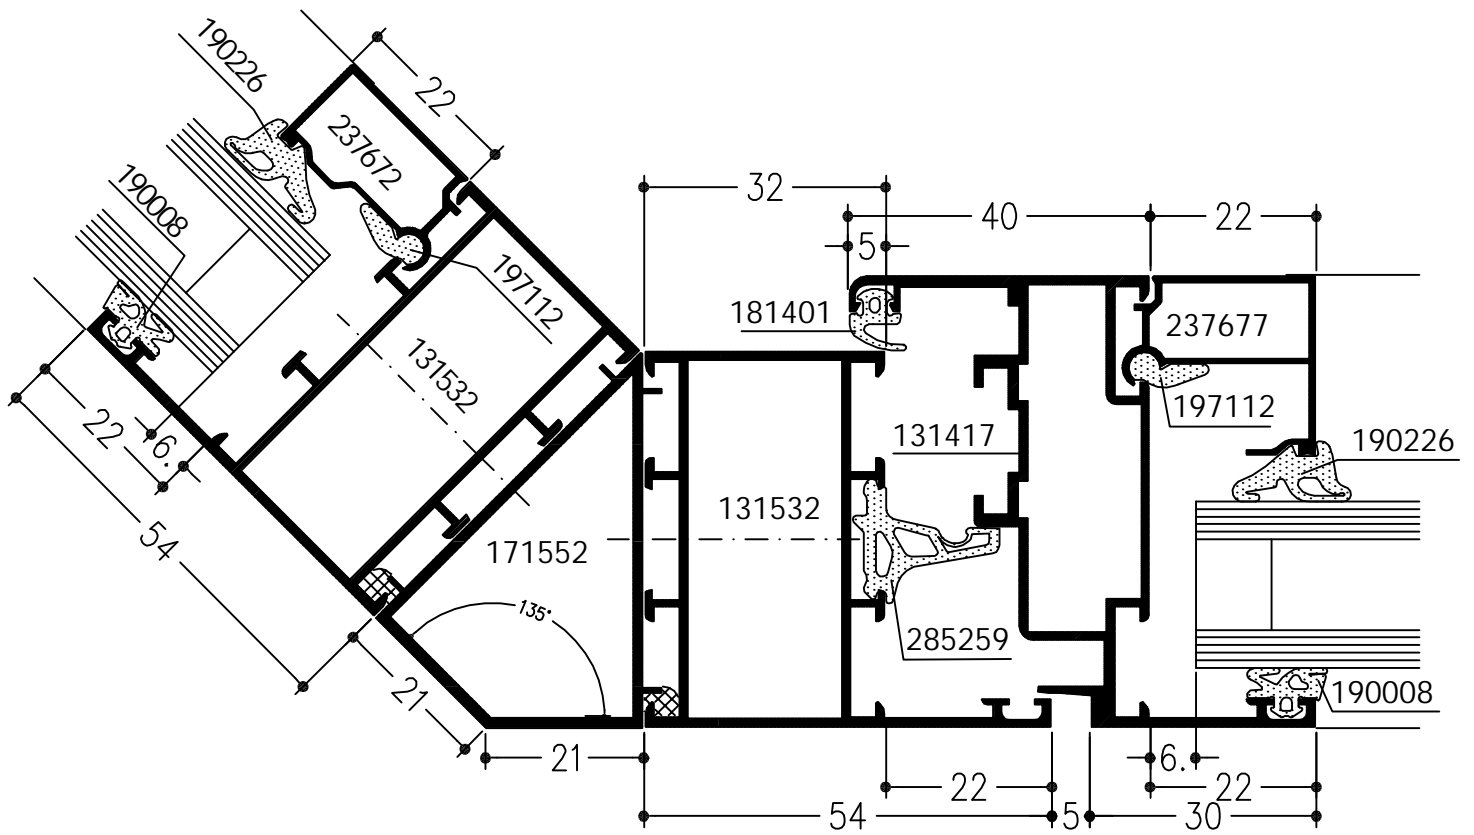

WICLINE 50EN

Ramen

Hoekstijl 90° (buitenhoek)
met vaste beglazing en
vlakliggend raam

WICLINE 50EN

Ramen

Hoekstijl 90° (buitenhoek)
met vaste beglazing en
vlakliggend raam

WICLINE 50EN

Ramen
Hoekstijlen