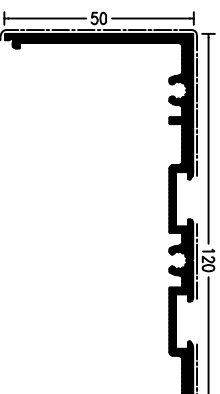

WICSTYLE 50FN