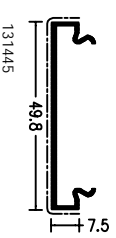

WICSTYLE 50FN