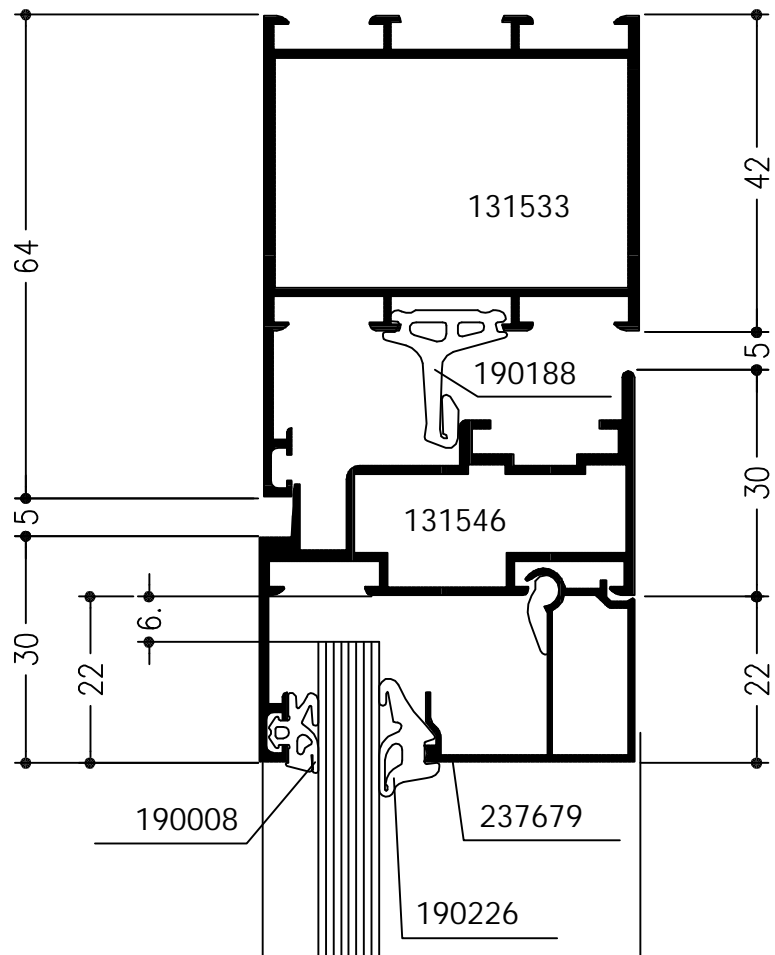

WICSTYLE 50EN

Deuren
Naar binnendraaiende deuren

Vlakke deur naar binnendraaiend, twee vleugels met kipvleugel, gelijkliggend