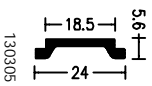

WICSTYLE 50FN