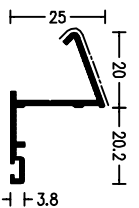

WICSTYLE 50FN