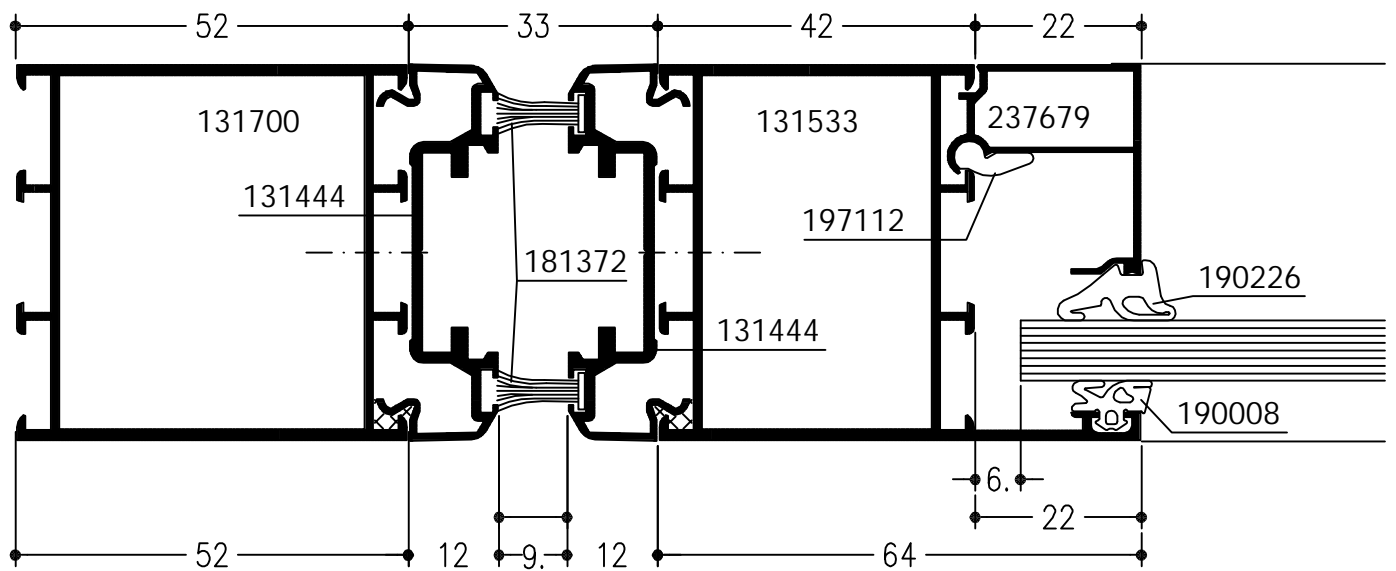

Pendeldeur met opbouwprofielen