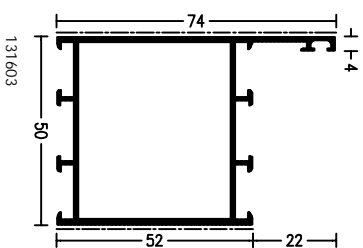

WICSTYLE 50FN