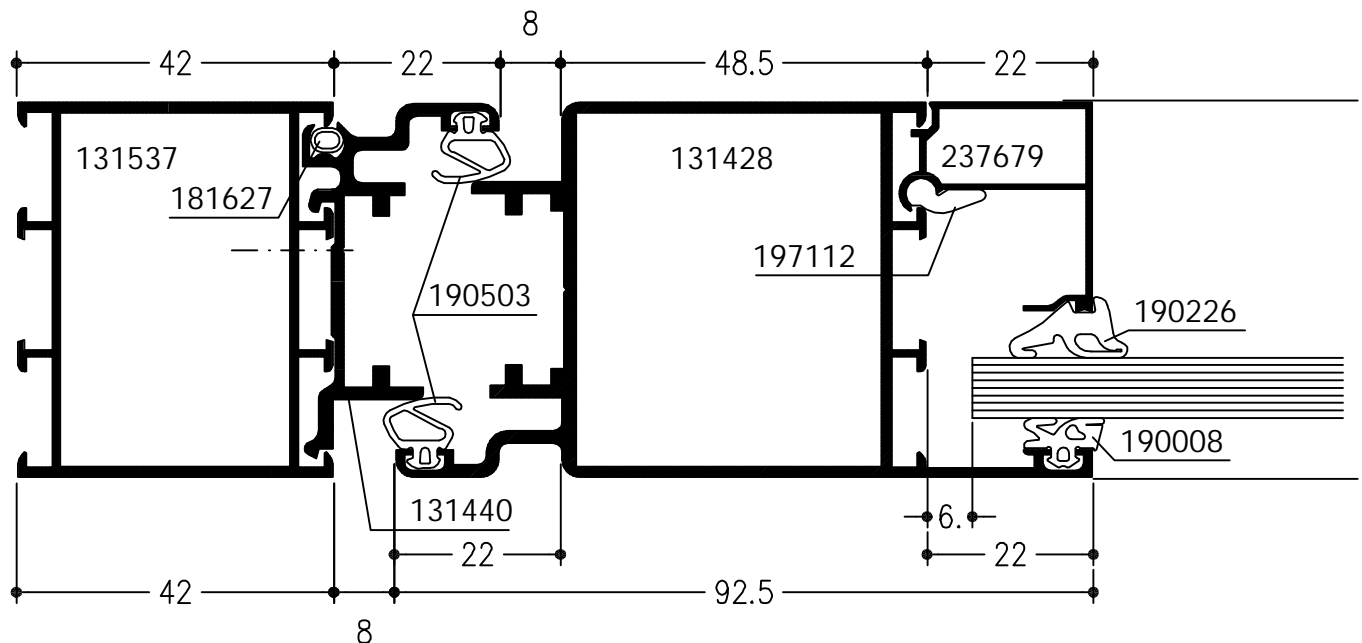

Doorsnede 90° gedraaid

WICSTYLE 50EN

Deuren
Stolpdeuren

Stolpdetail
dubbele vlakke deur naar binnendraaiend

WICSTYLE 50EN

Deuren
Stolpdeuren

Doorsnede 90° gedraaid

Stolpdetail
dubbele vlakke deur naar buitendraaiend

WICSTYLE 50EN

Deuren
Stolpdeuren

Doorsnede 90° gedraaid

Stolpdetail met opbouwprofiel
dubbele vlakke deur naar buitendraaiend

WICSTYLE 50EN

Deuren
dubbele deuren
half naar binnen- en naar buitendraaiend

Dubbele deur half naar binnen- en naar buitendraaiend