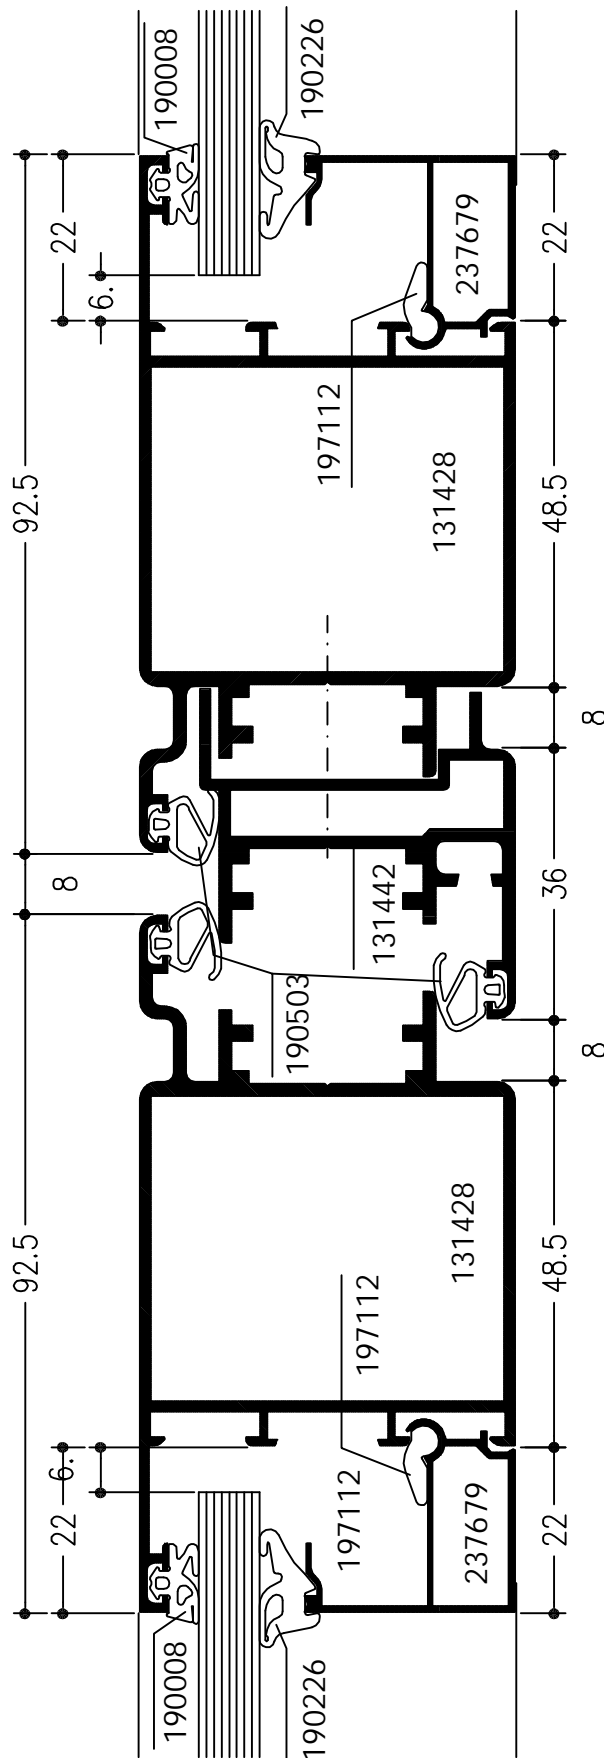

WICSTYLE 50EN

Deuren
Stolpdeuren

Doorsnede 90° gedraaid

Stolpdetail met opbouwprofiel
dubbele vlakke deur naar buitendraaiend