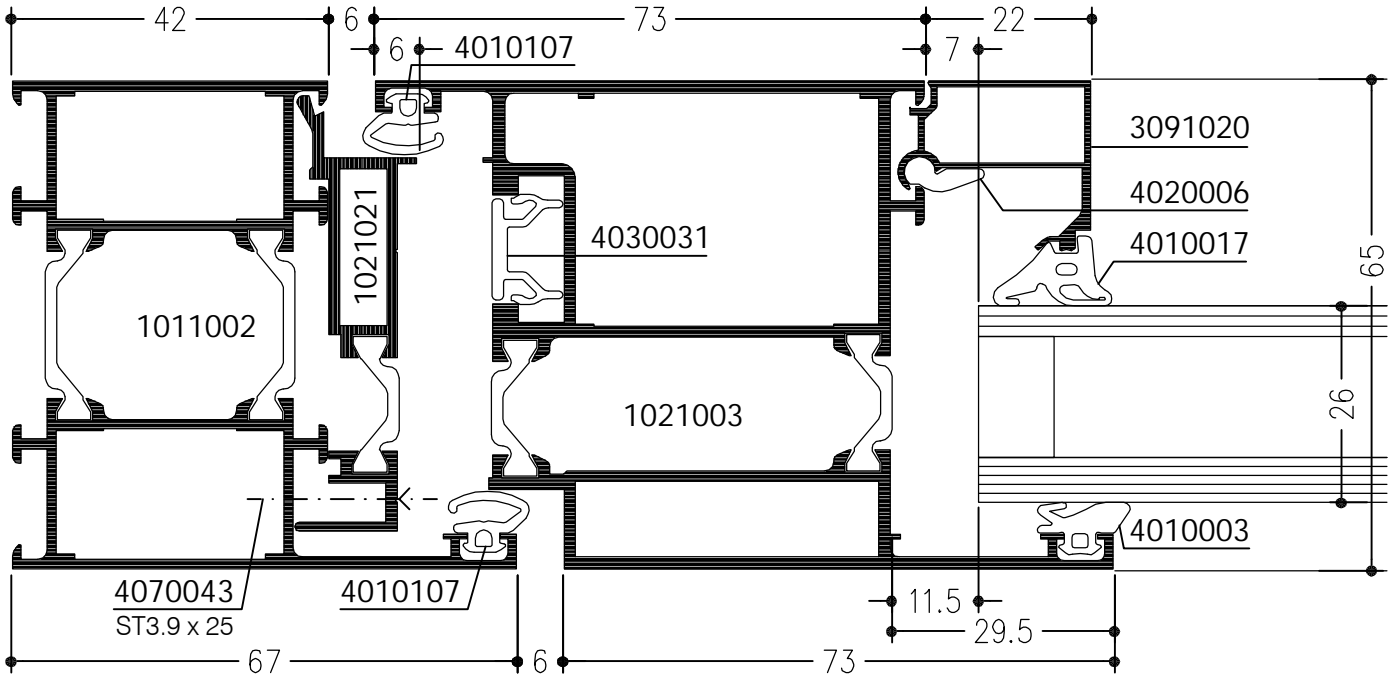

WICSTYLE 65

Deuren
 Naar binnendraaiend
 met speciaal-kozijn

WICSTYLE 65

Deuren
naar binnendraaiend
met combinatie-kozijn

WICSTYLE 65

Deuren
naar binnendraaiend met inbouwkozijn
gecombineerd met WICTEC 50

WICSTYLE 65

Deuren
naar binnendraaiend
met speciaal-kozijn

WICSTYLE 65

Deuren
dubbele deur met neutraal kozijn, naar binnendraaiend

WICSTYLE 65

Deuren
naar binnendraaiend
met sokkelprofiel

WICSTYLE 65

Deuren
naar binnendraaiend
met sokkelprofiel