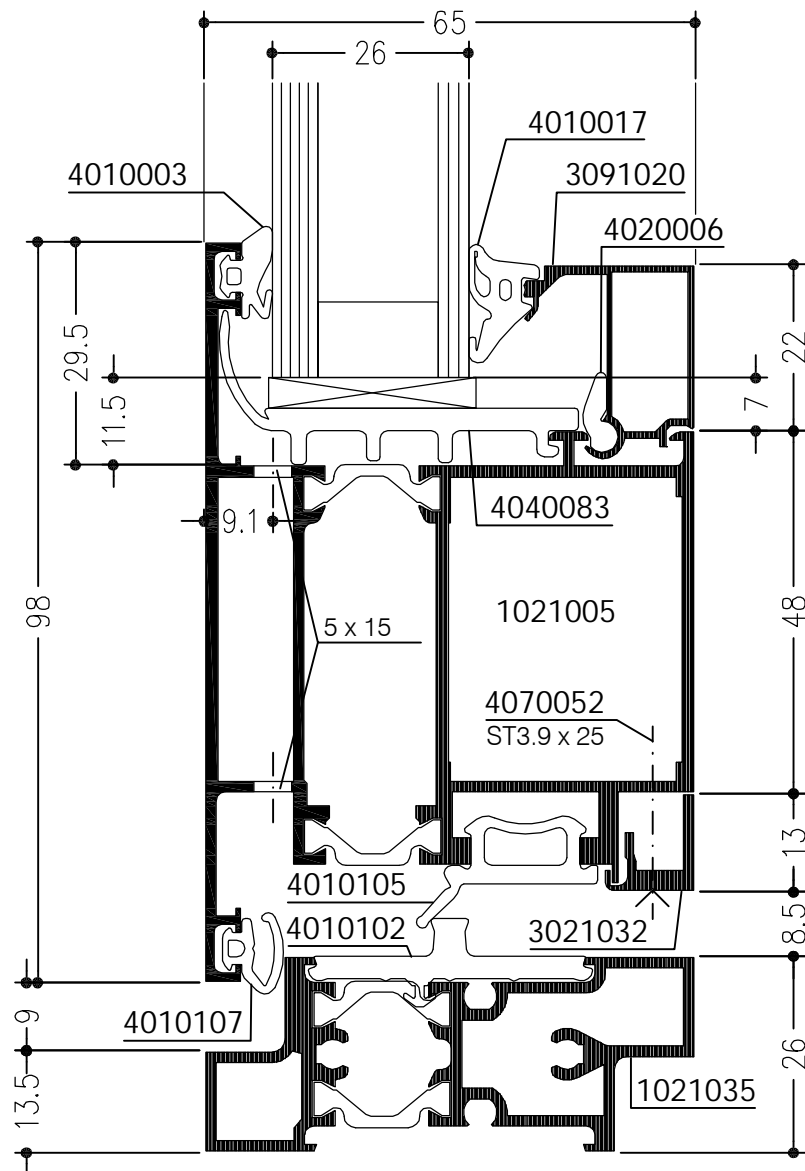

WICSTYLE 65

Deuren
naar buitendraaiend
met rondomlopend vleugelprofiel