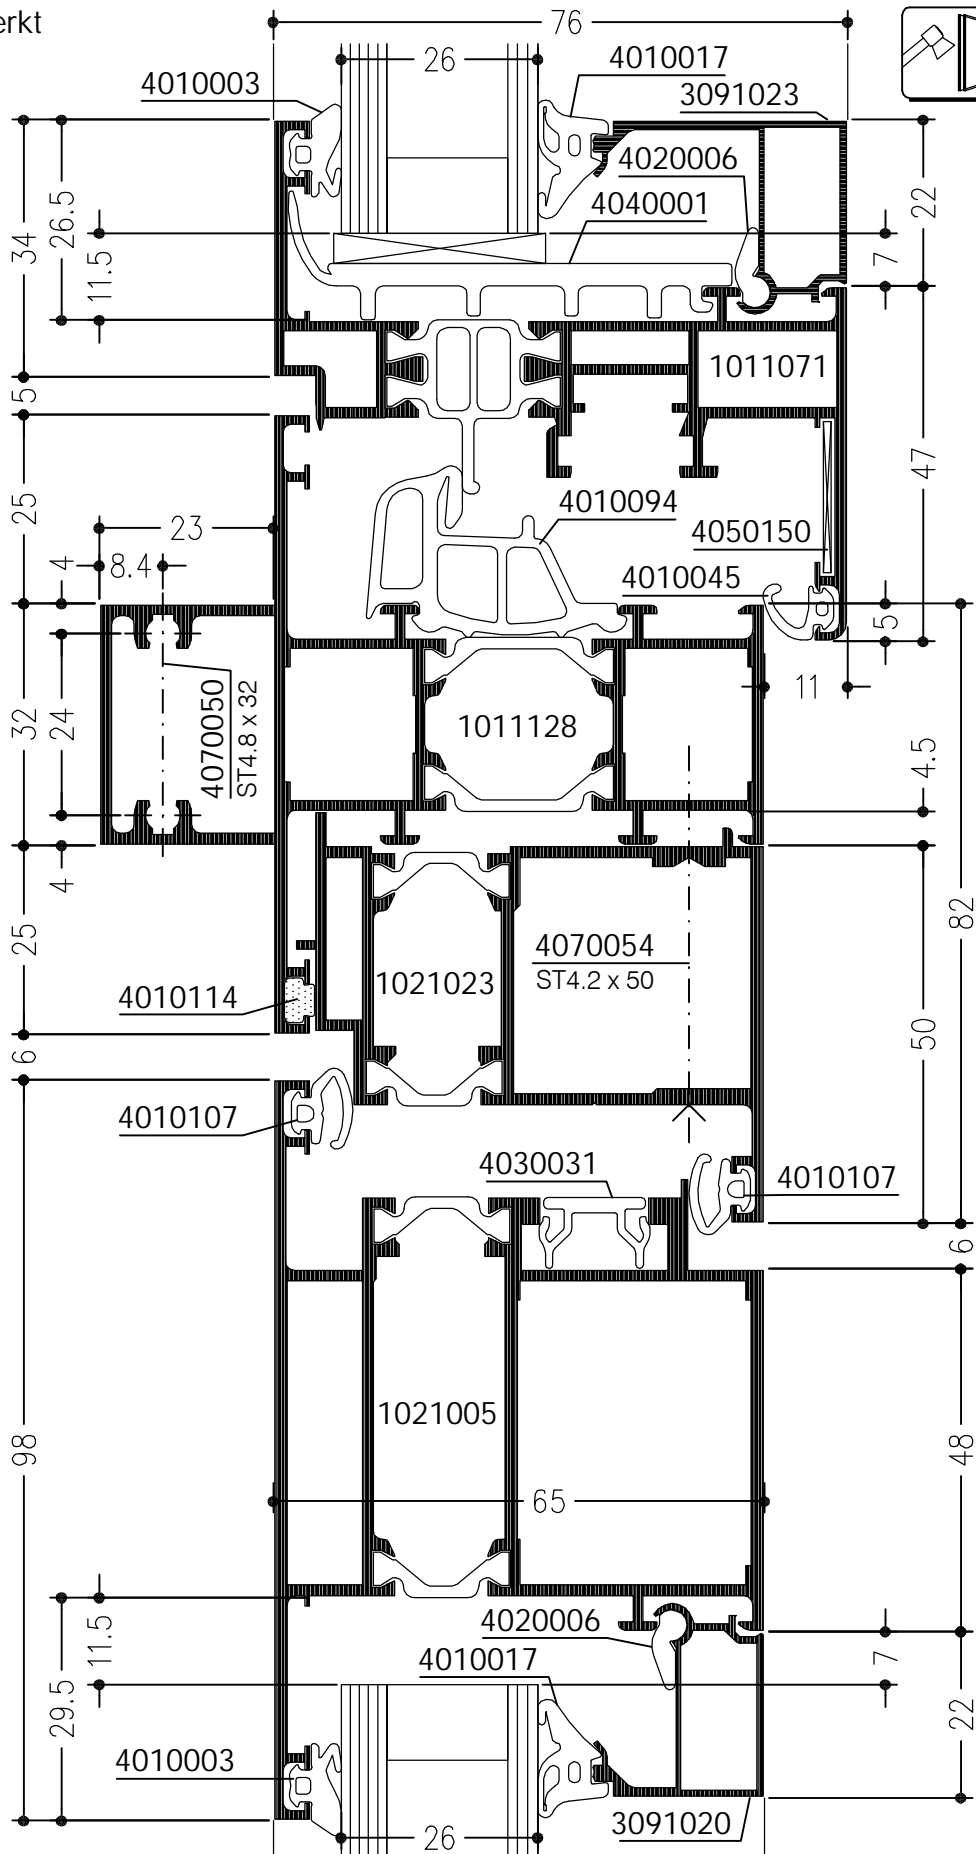

WICSTYLE 65

Deuren
naar buitendraaiend
met T-profiel
naar buiten versterkt