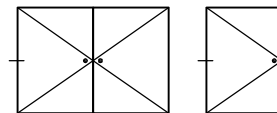

WICSTYLE 65

Deuren, kogelwerend
volgens DIN EN 1522, weerstandsklasse FB4
naar binnendraaiend, 1 en 2 vleugels
met combinatie-kozijn