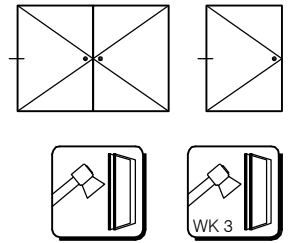

WICSTYLE 65

Deuren
 Naar binnendraaiend
 met speciaal-kozijn

WICSTYLE 65

Deuren
naar binnendraaiend
met combinatie-kozijn

WICSTYLE 65

Deuren
naar binnendraaiend met inbouwkozijn
gecombineerd met WICTEC 50

WICSTYLE 65

Deuren
naar binnendraaiend
met speciaal-kozijn

WICSTYLE 65

Deuren
dubbele deur met neutraal kozijn, naar binnendraaiend

WICSTYLE 65

Deuren
naar binnendraaiend
met sokkelprofiel

WICSTYLE 65

Deuren
naar binnendraaiend
met sokkelprofiel