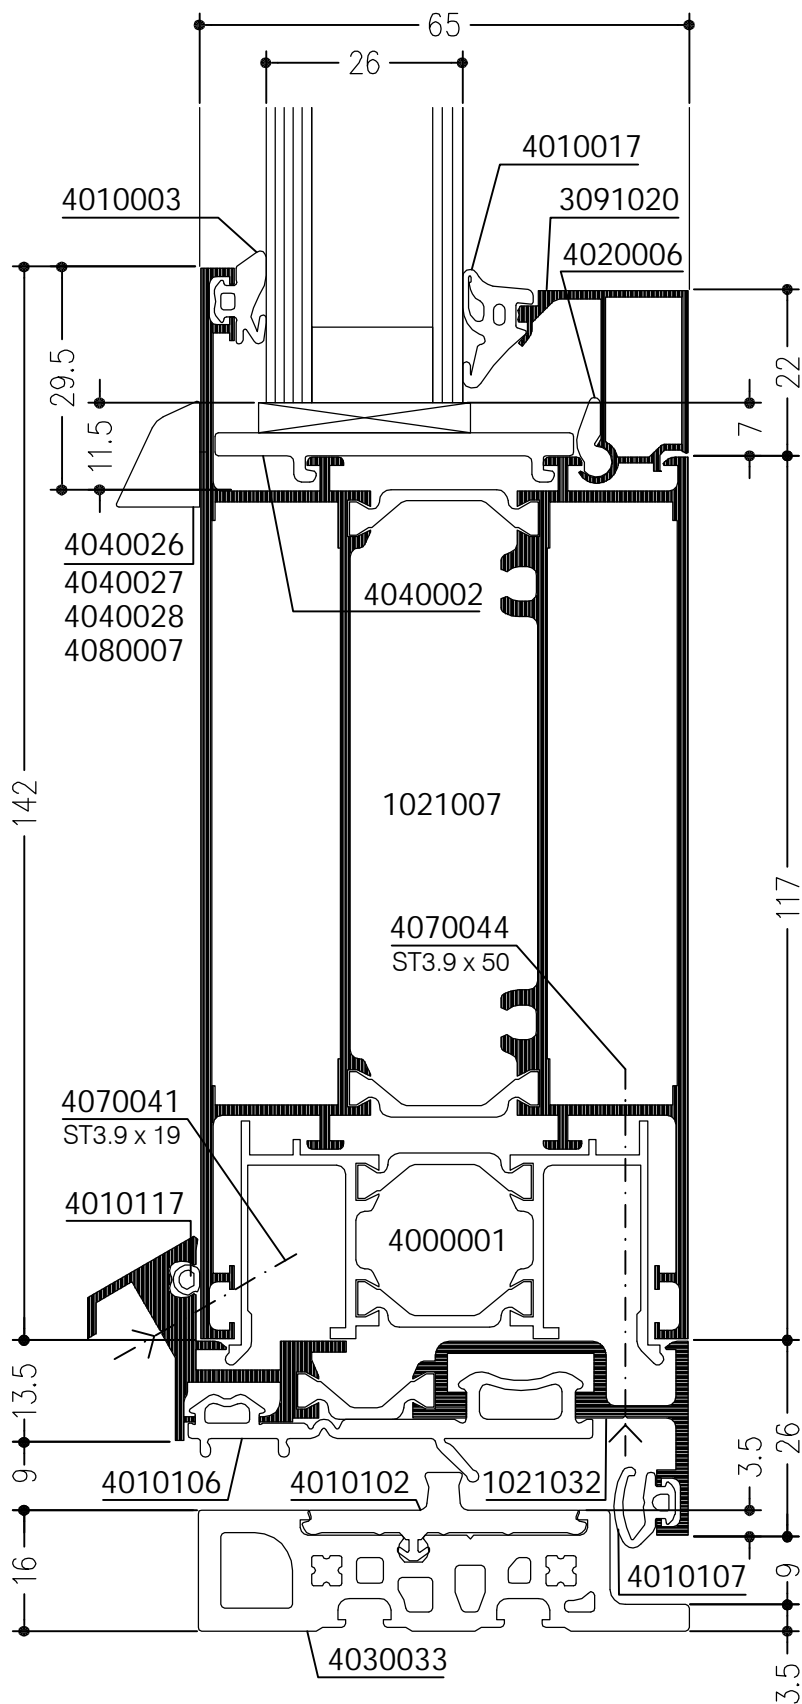

Deuren
naar binnendraaiend
met speciaal-kozijn

WICSTYLE 65

Deuren
dubbele deur met neutraal kozijn, naar binnendraaiend

WICSTYLE 65

Deuren
naar binnendraaiend
met sokkelprofiel

WICSTYLE 65

Deuren
naar binnendraaiend
met sokkelprofiel