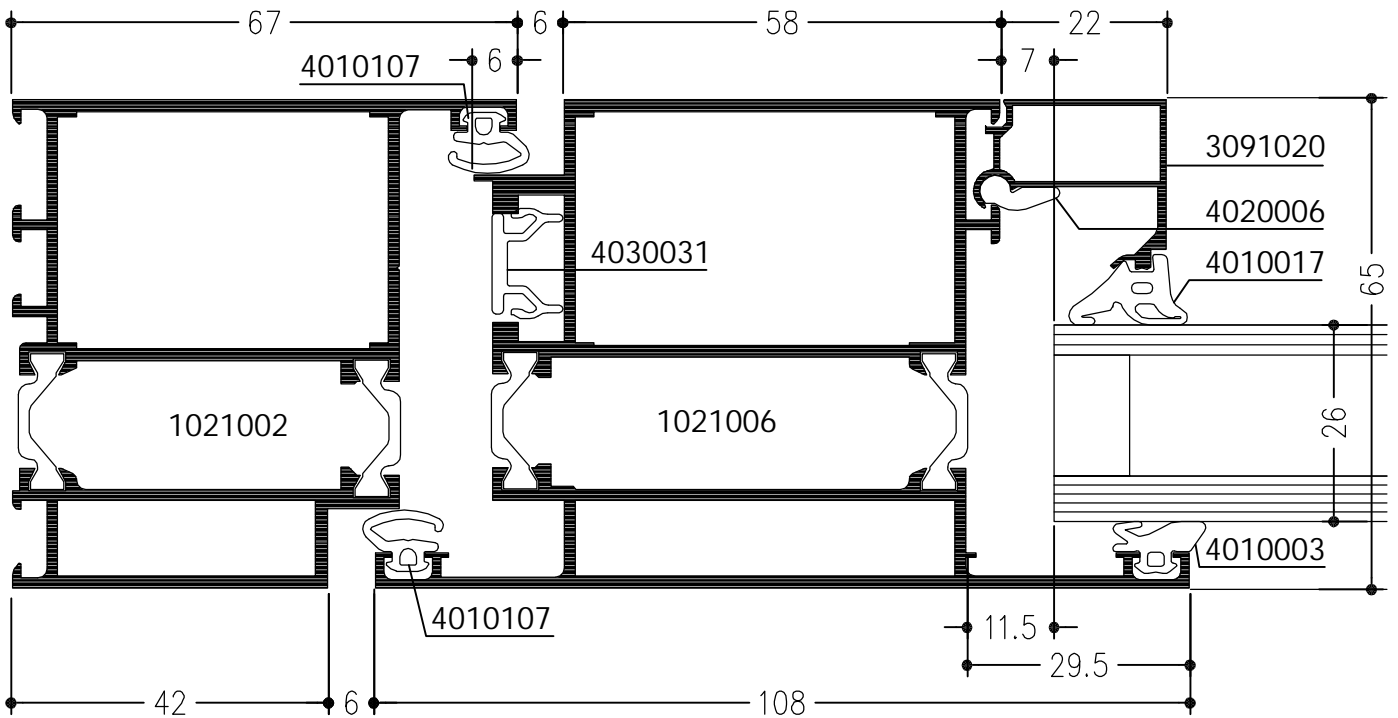

WICSTYLE 65

Deuren
naar buitendraaiend
met speciaal-kozijn