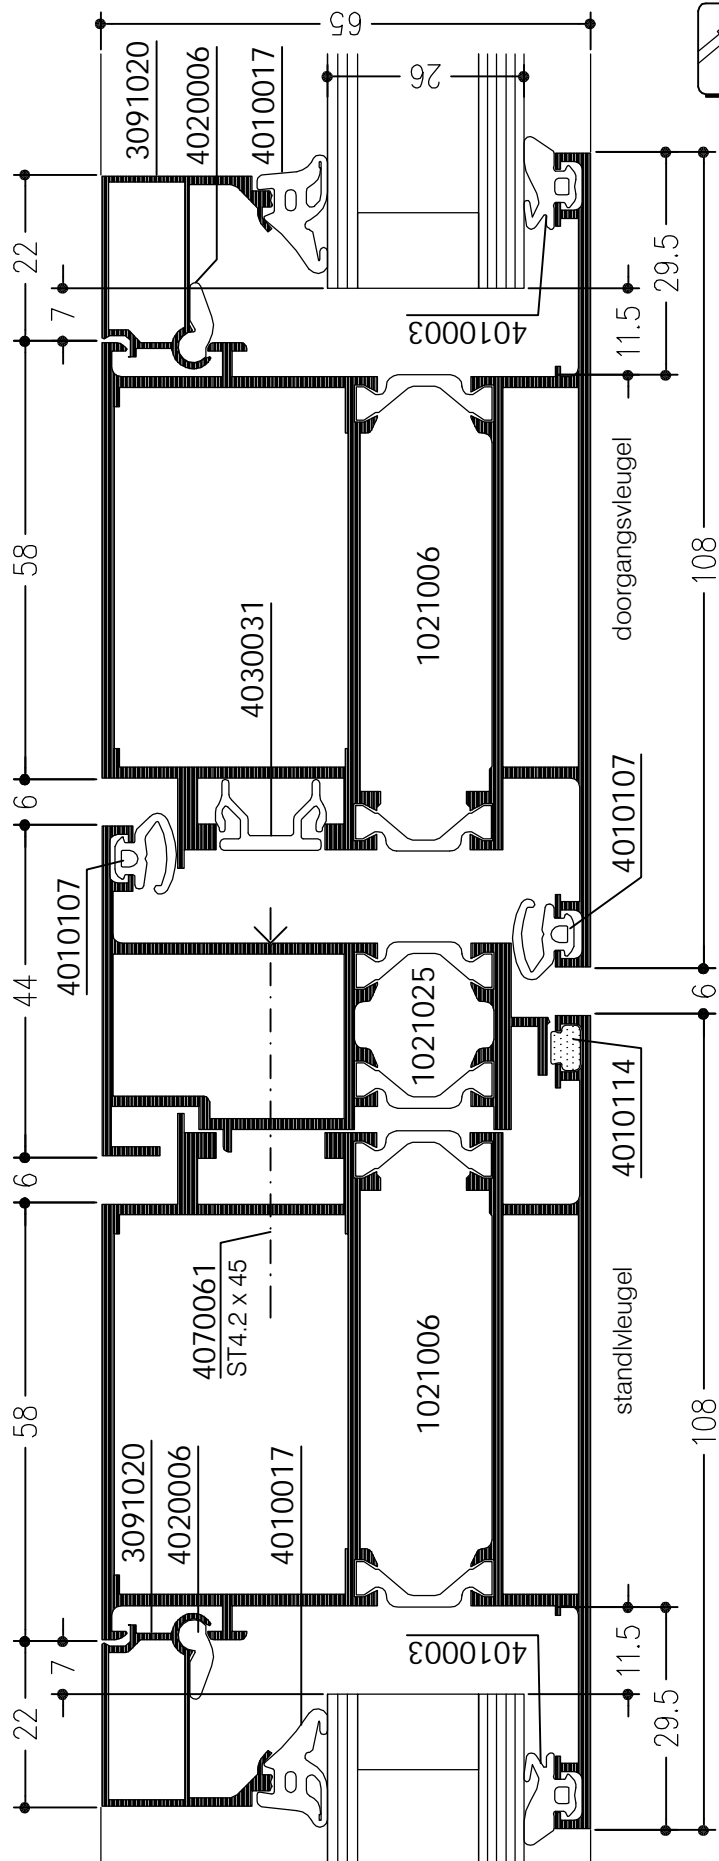

WICSTYLE 65

Deuren
naar buitendraaiend, twee vleugels
stolp met opbouwprofiel

doorsnede 90° gedraaid

WICSTYLE 65

Deuren
naar binnendraaiend
met T-profiel
naar buiten versterkt
renovatie

WICSTYLE 65

Deuren
naar binnendraaiende deuren
met sokkelprofiel, renovatie