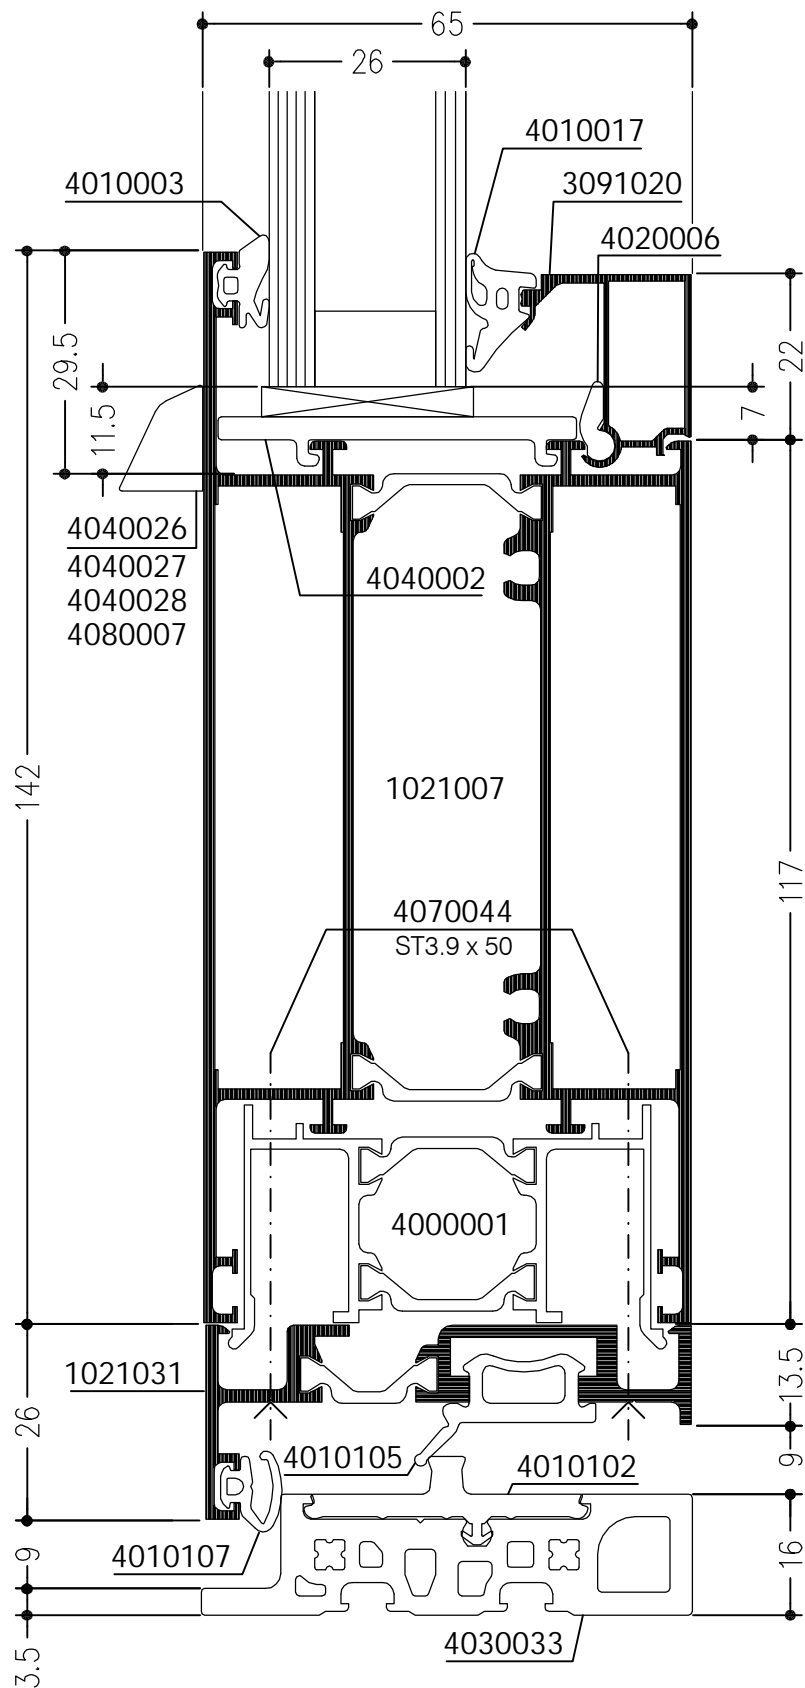

WICSTYLE 65

Deuren
naar buitendraaiend
met sokkelprofiel