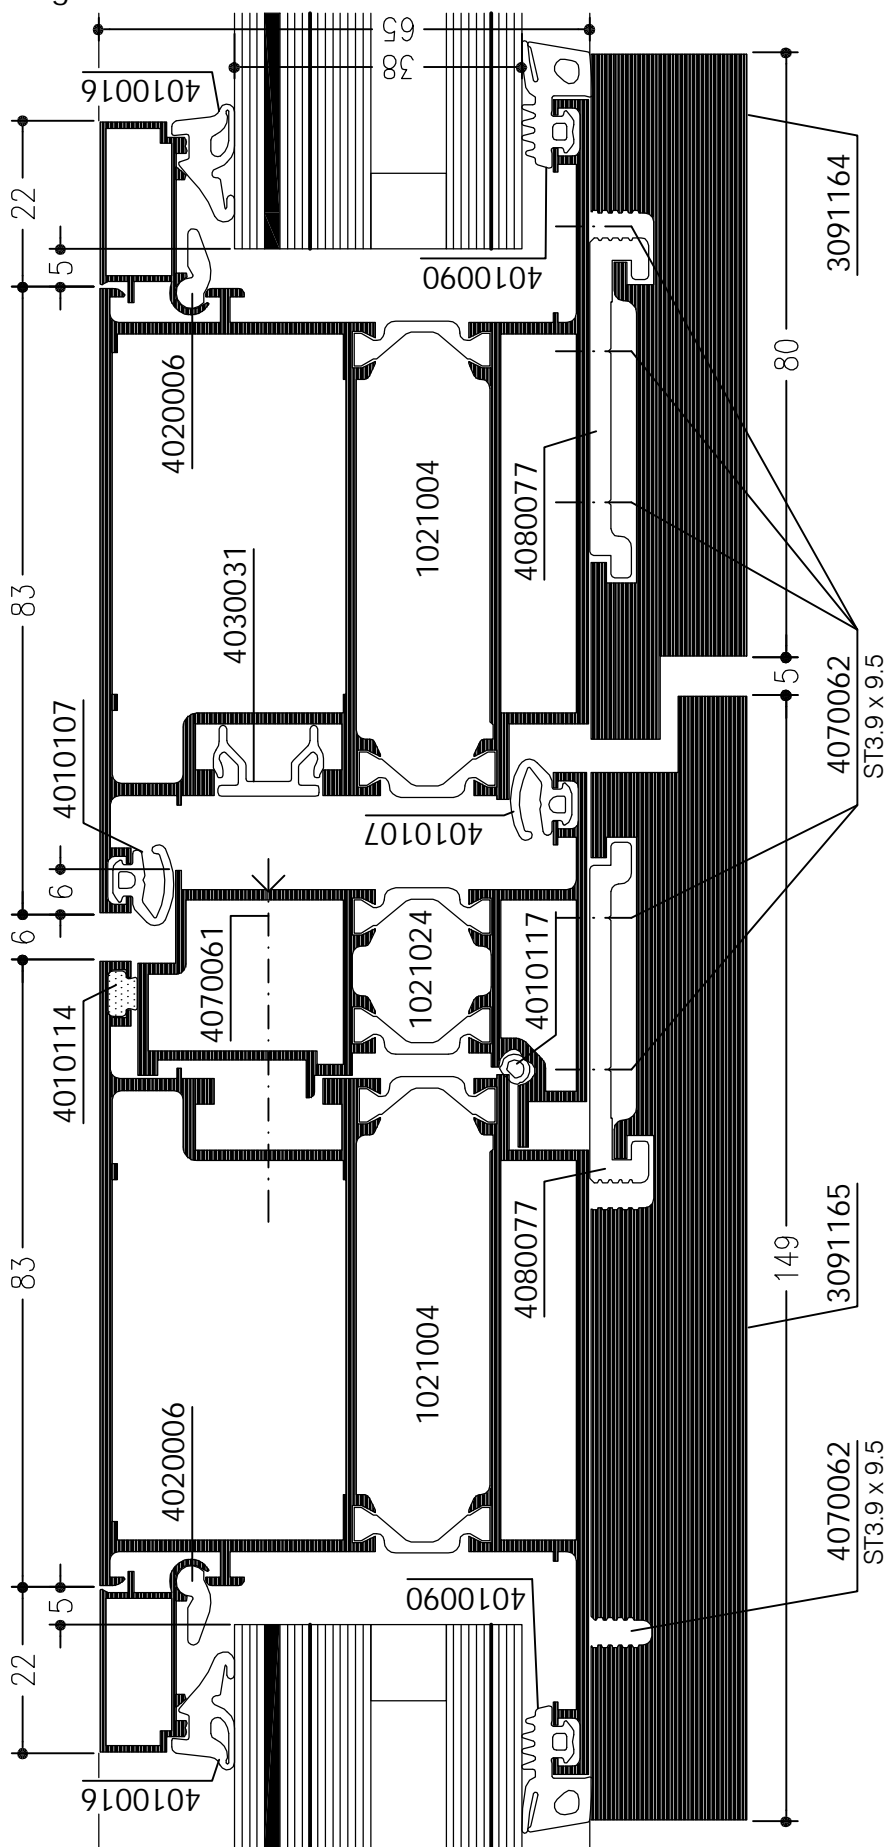

WICSTYLE 65

Deuren, kogelwerend
volgens DIN EN 1522, weerstandsklasse FB4
naar binnendraaiend, twee vleugels
stolp met opbouwprofiel

doorsnede 90° gedraaid