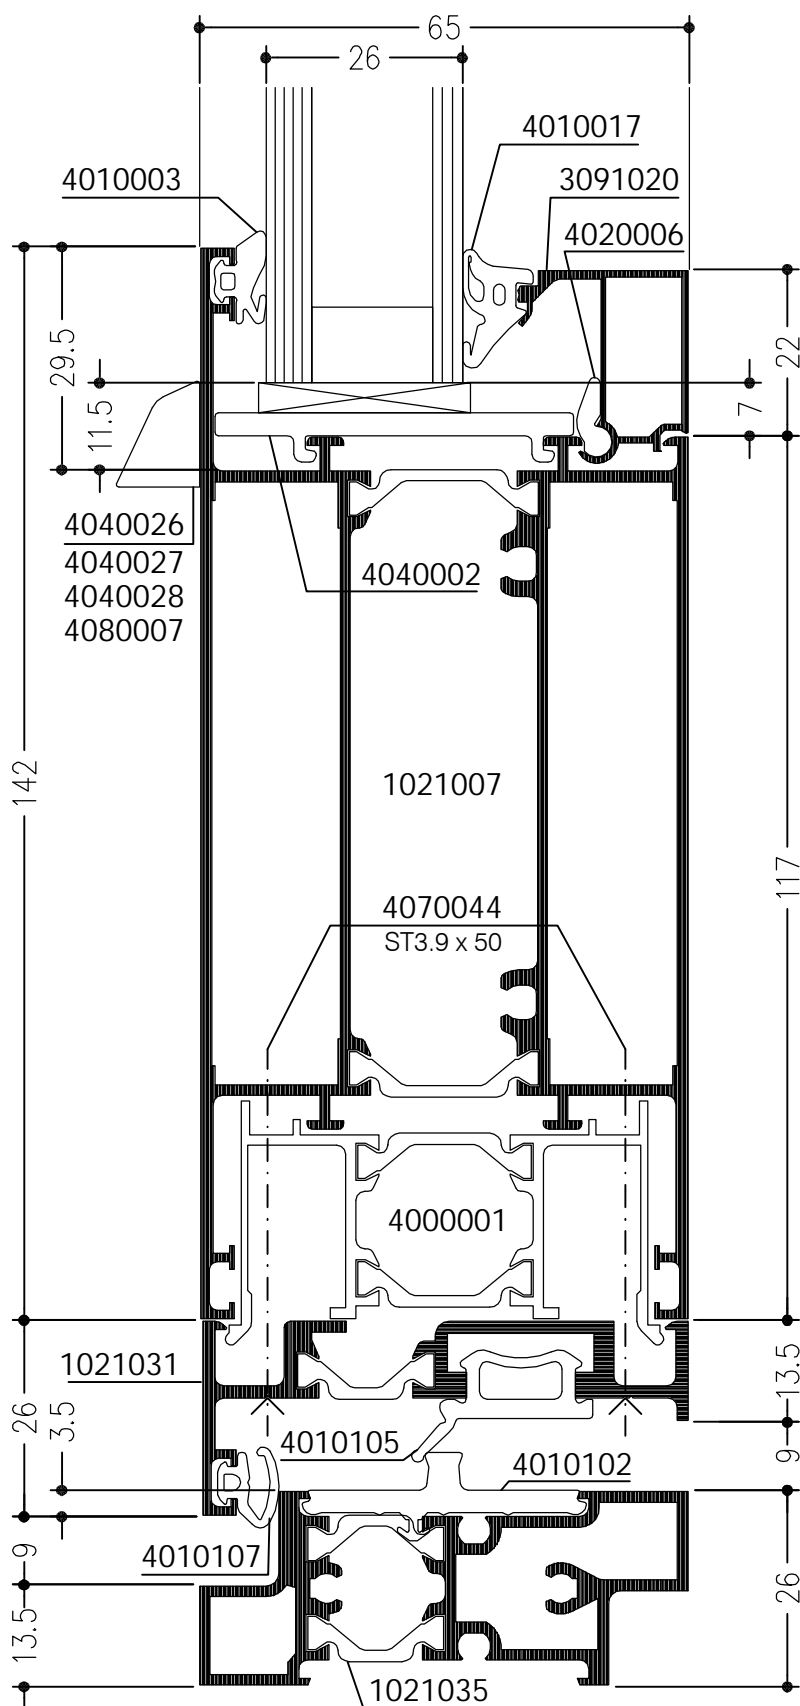

WICSTYLE 65

Deuren
naar buitendraaiend
met sokkelprofiel