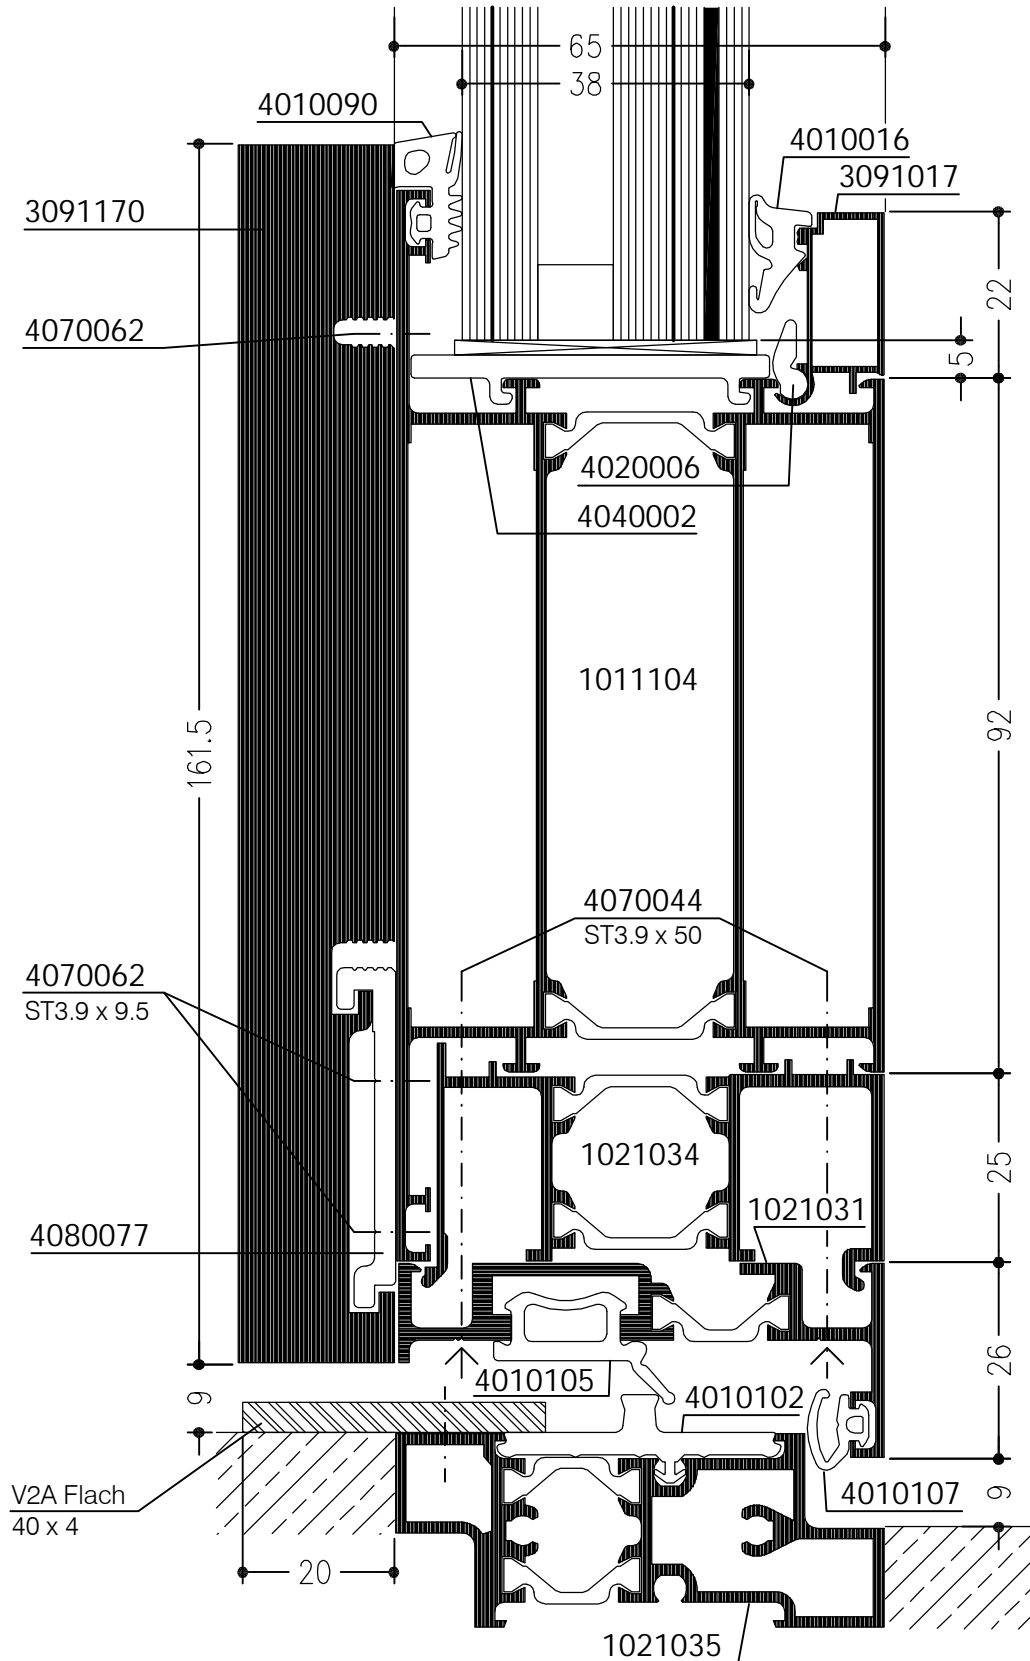

WICSTYLE 65

Deuren, kogelwerend
volgens DIN EN 1522, weerstandsklasse FB4
naar binnendraaiend
met T-profiel als sokkel