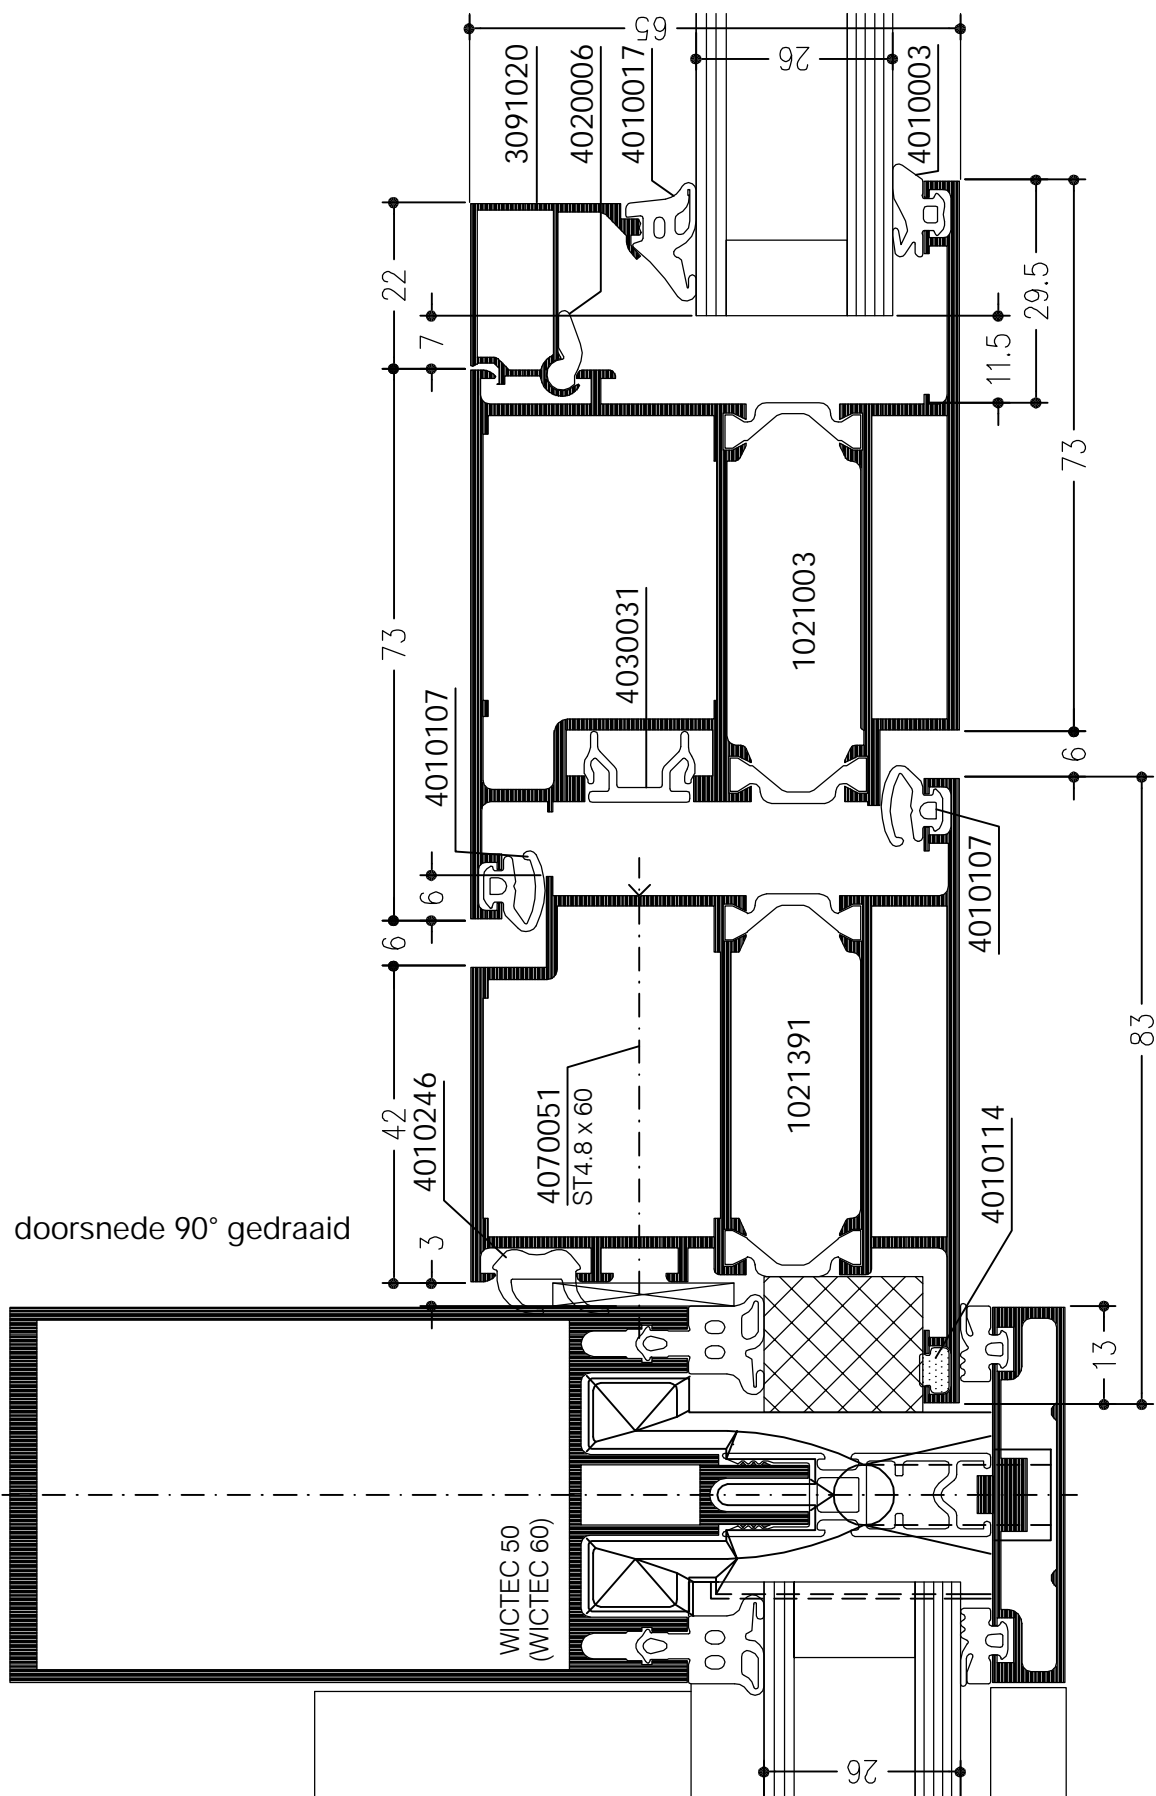

WICSTYLE 65

Deuren
 Naar binnendraaiend
 met speciaal-kozijn

WICSTYLE 65

Deuren
naar binnendraaiend
met combinatie-kozijn

WICSTYLE 65

Deuren
naar binnendraaiend met inbouwkozijn
gecombineerd met WICTEC 50

WICSTYLE 65

Deuren
naar binnendraaiend
met speciaal-kozijn

WICSTYLE 65

Deuren
dubbele deur met neutraal kozijn, naar binnendraaiend

WICSTYLE 65

Deuren
naar binnendraaiend
met sokkelprofiel

WICSTYLE 65

Deuren
naar binnendraaiend
met sokkelprofiel