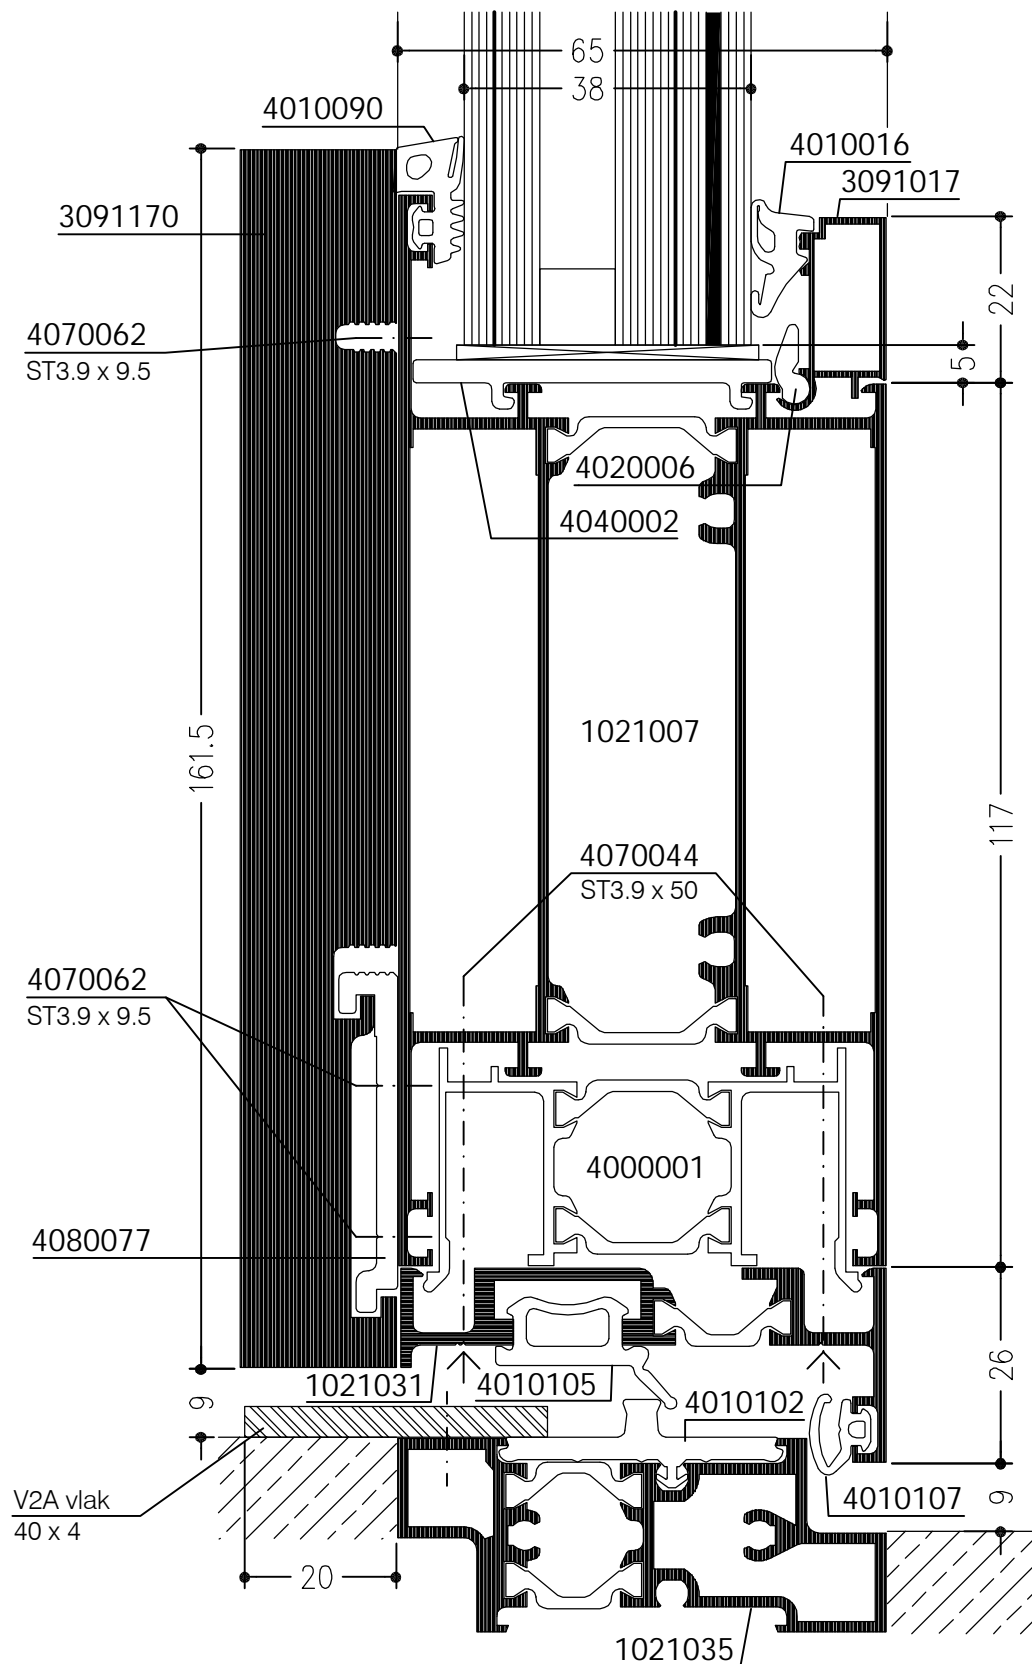

WICSTYLE 65

Deuren
naar buitendraaiend, twee vleugels
stolp met opbouwprofiel

doorsnede 90° gedraaid

WICSTYLE 65

Deuren
naar binnendraaiend
met T-profiel
naar buiten versterkt
renovatie

WICSTYLE 65

Deuren
naar binnendraaiende deuren
met sokkelprofiel, renovatie

Deuren
naar binnendraaiend
met gedeelde stijl

doorsnede 90° gedraaid

WICSTYLE 65

Deuren
naar binnendraaiend
met opgelijmd T-profiel
renovatie

doorsnede 90° gedraaid

WICSTYLE 65

Deuren, kogelwerend
volgens DIN EN 1522, weerstandsklasse FB4
naar binnendraaiend
met sokkelprofiel