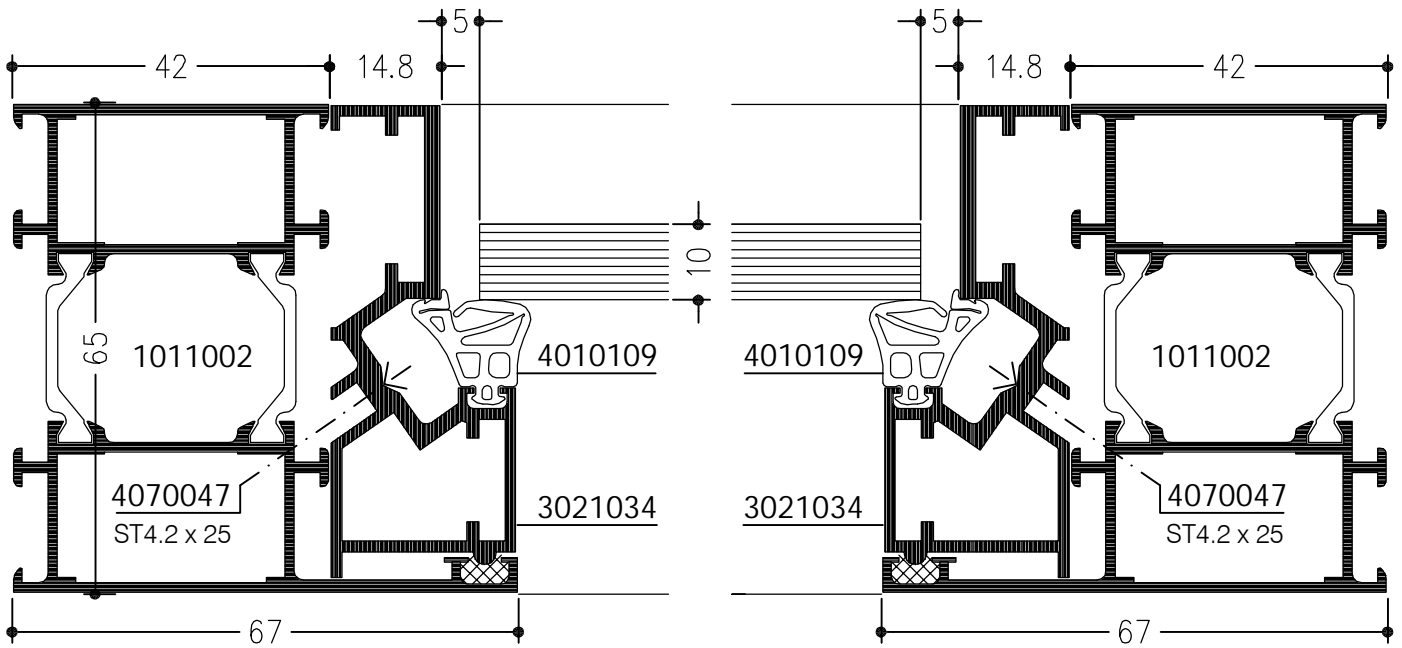

WICSTYLE 65

Deuren
naar buitendraaiend, twee vleugels
stolp met opbouwprofiel

doorsnede 90° gedraaid

WICSTYLE 65

Deuren
naar binnendraaiend
met T-profiel
naar buiten versterkt
renovatie

WICSTYLE 65

Deuren
naar binnendraaiende deuren
met sokkelprofiel, renovatie

WICSTYLE 65

Deuren
binnen- of buitendraaiend, dubbele deur
met sokkelbouwprofiel 1021033
en drempelprofiel 3021033

Opm. :
deze combinatie is
niet toegelaten als
inbraakwerend

WICSTYLE 65

Glazen deuren

WICSTYLE 65