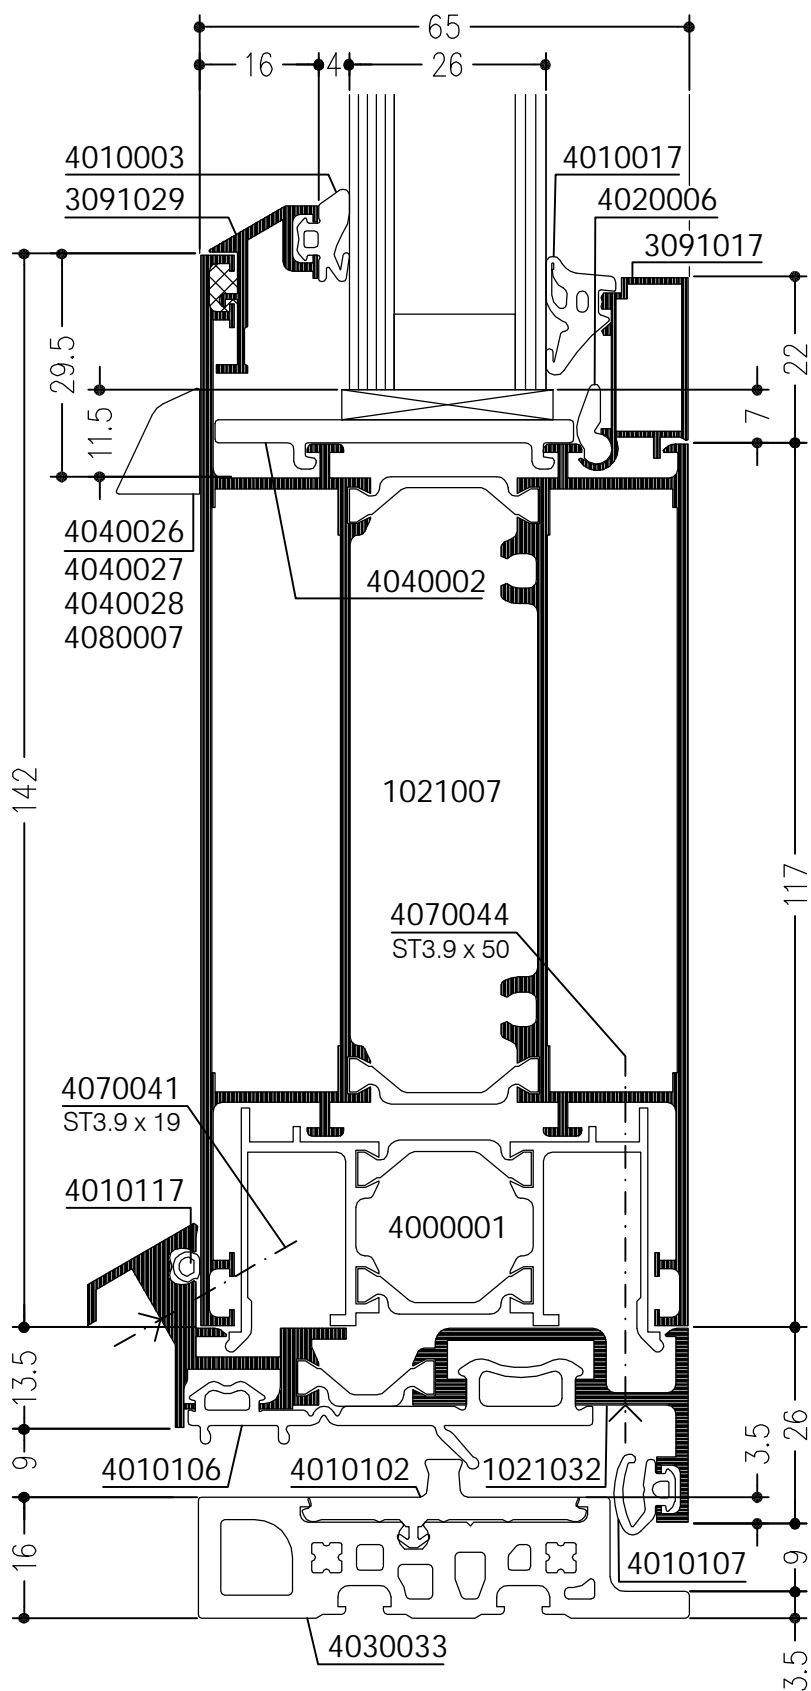

WICSTYLE 65

Deuren
naar buitendraaiend, twee vleugels
stolp met opbouwprofiel

doorsnede 90° gedraaid

WICSTYLE 65

Deuren
naar binnendraaiend
met T-profiel
naar buiten versterkt
renovatie

WICSTYLE 65

Deuren
naar binnendraaiende deuren
met sokkelprofiel, renovatie