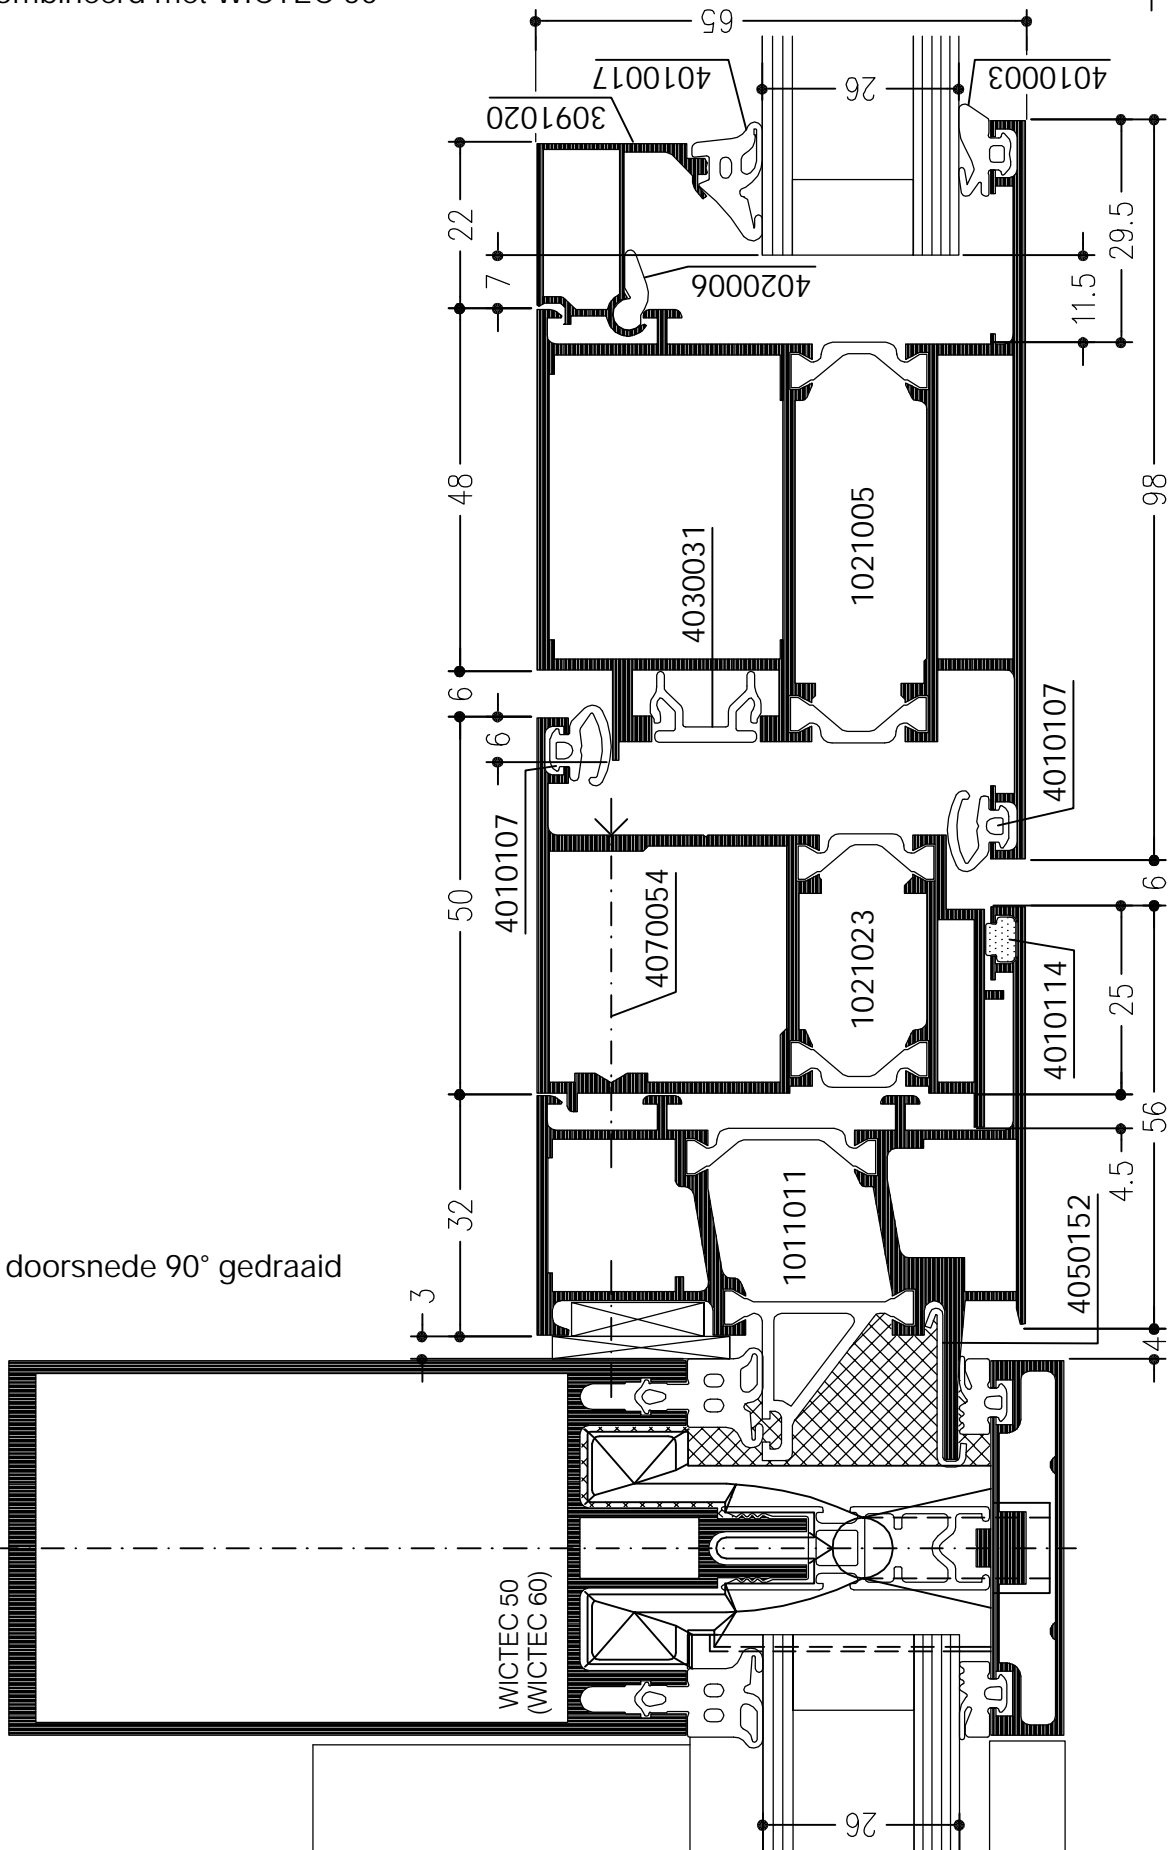

Deuren
naar binnendraaiend
met speciaal-kozijn

WICSTYLE 65

Deuren
dubbele deur met neutraal kozijn, naar binnendraaiend

WICSTYLE 65

Deuren
naar binnendraaiend
met sokkelprofiel

WICSTYLE 65

Deuren
naar binnendraaiend
met sokkelprofiel

WICSTYLE 65

Deuren
naar binnendraaiend
met T- en opbouwprofiel

WICSTYLE 65

Deuren
naar buitendraaiend
met speciaal-kozijn

WICSTYLE 65

Deuren
naar buitendraaiend met inbouwkozijn
gecombineerd met WICTEC 50

WICSTYLE 65