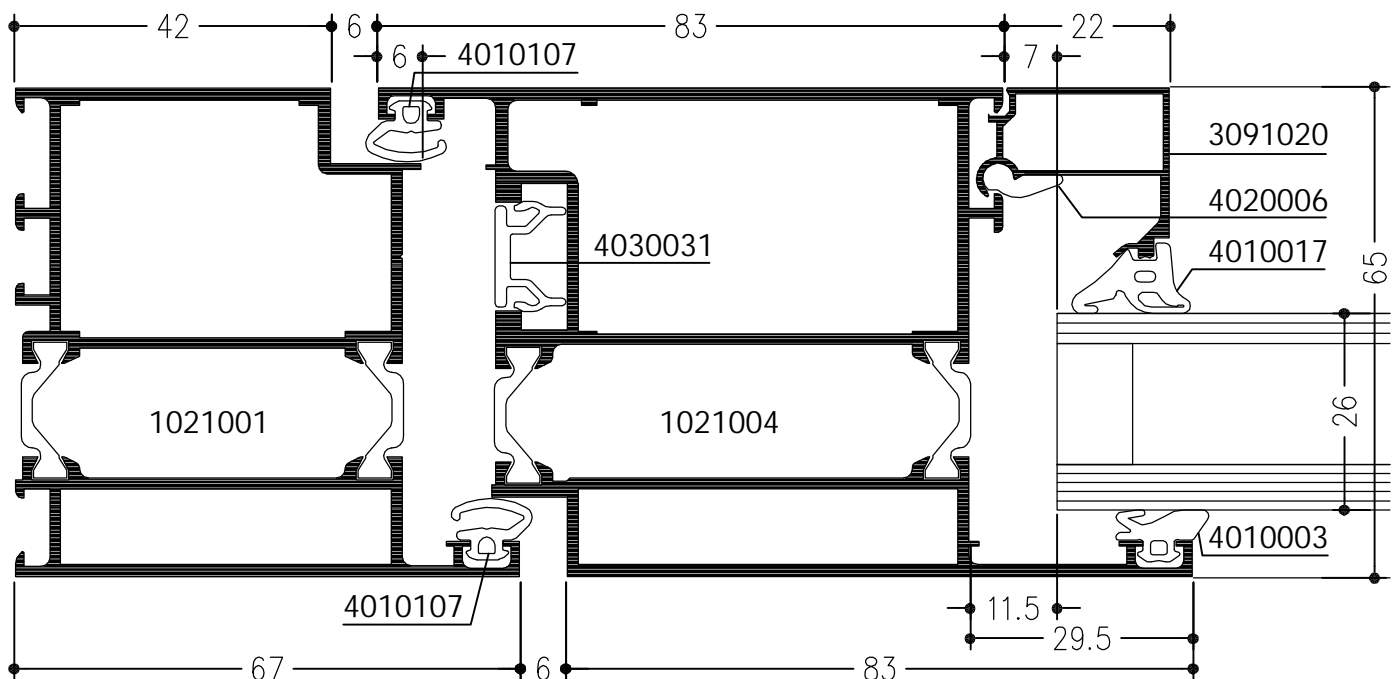

WICSTYLE 65

Deuren
 Naar binnendraaiend
 met speciaal-kozijn

WICSTYLE 65

Deuren
naar binnendraaiend
met combinatie-kozijn

WICSTYLE 65

Deuren
naar binnendraaiend met inbouwkozijn
gecombineerd met WICTEC 50

WICSTYLE 65

Deuren
naar binnendraaiend
met speciaal-kozijn

WICSTYLE 65

Deuren
dubbele deur met neutraal kozijn, naar binnendraaiend

WICSTYLE 65

Deuren
naar binnendraaiend
met sokkelprofiel

WICSTYLE 65

Deuren
naar binnendraaiend
met sokkelprofiel