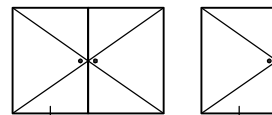

doorsnede 90° gedraaid

WICSTYLE 65

Deuren, kogelwerend
volgens DIN EN 1522, weerstandsklasse FB4
naar binnendraaiend, 1 en 2 vleugels
met combinatie-kozijn

WICSTYLE 65

Deuren, kogelwerend
volgens DIN 1522, weerstandsklasse FB4
naar binnendraaiend, 1 en 2 vleugels
met rondomlopende vleugel