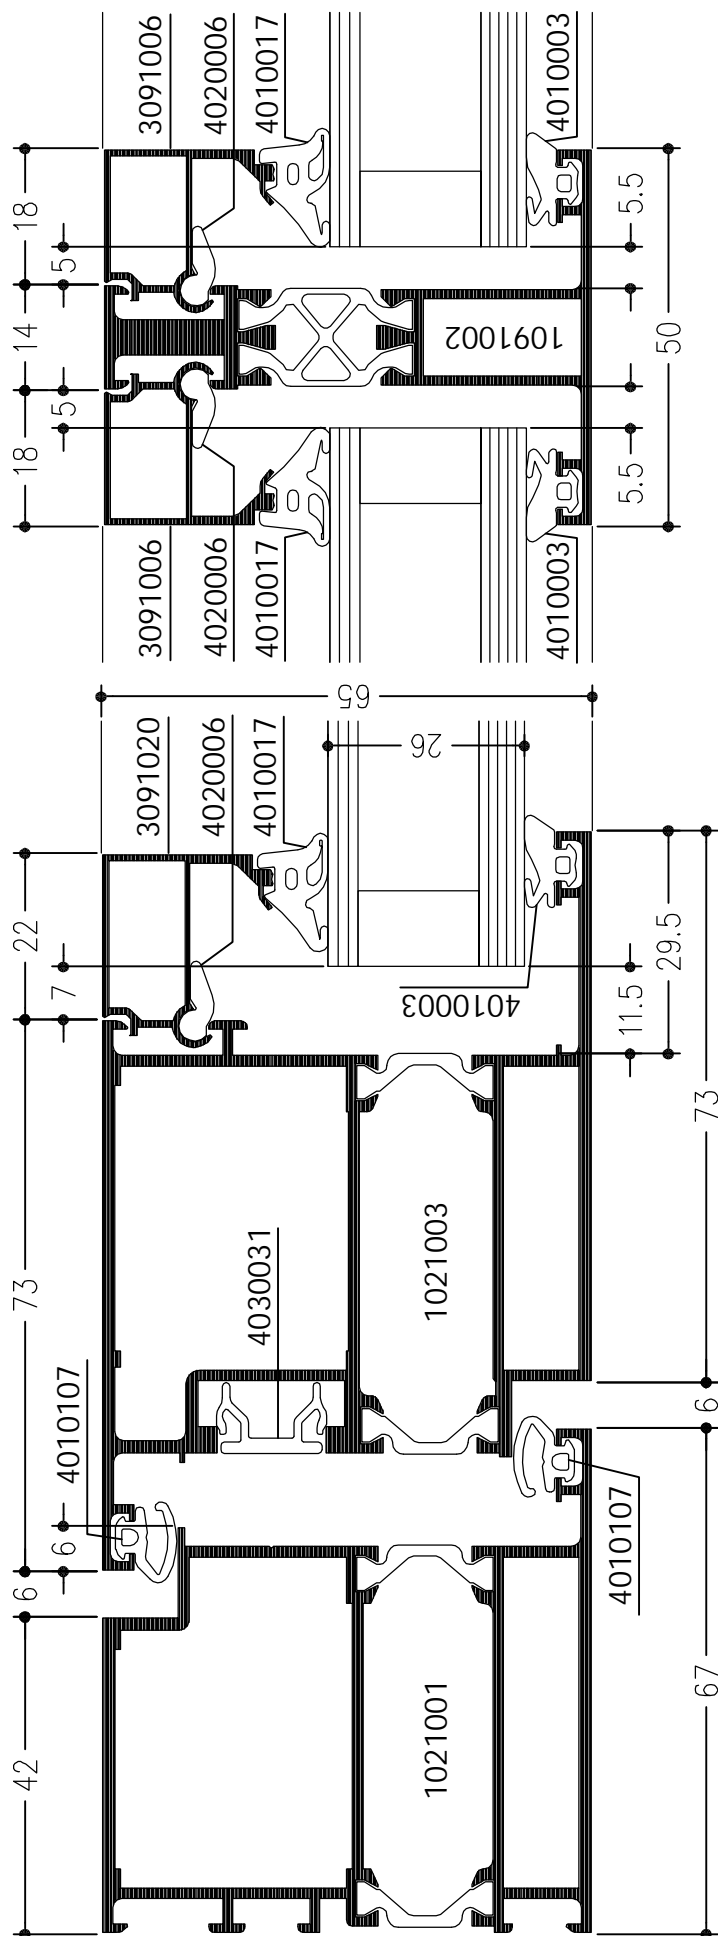

WICSTYLE 65

Deuren
naar binnendraaiend
met gedeelde stijl

doorsnede 90° gedraaid