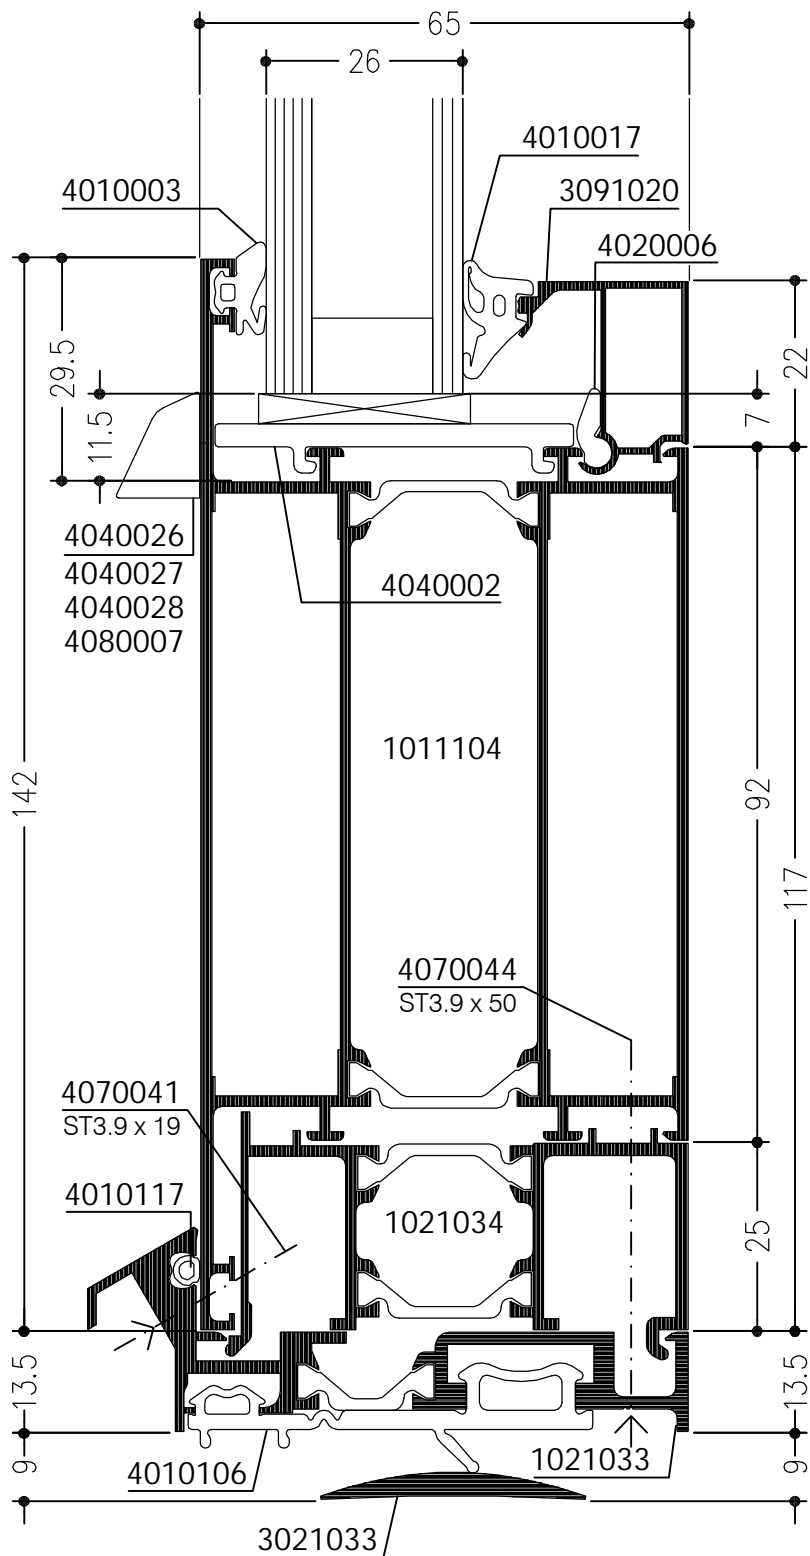

WICSTYLE 65

Deuren
naar binnendraaiend
met T- en opbouwprofiel