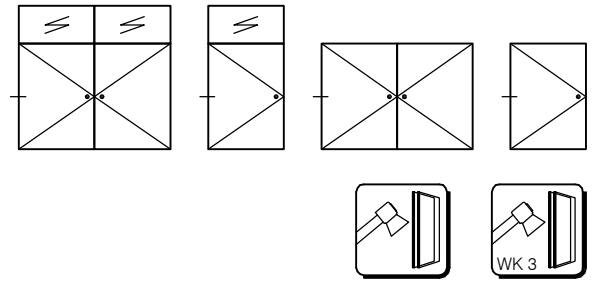

WICSTYLE 65

Deuren
 Naar binnendraaiend
 met speciaal-kozijn

WICSTYLE 65

Deuren
naar binnendraaiend
met combinatie-kozijn

WICSTYLE 65

Deuren
naar binnendraaiend met inbouwkozijn
gecombineerd met WICTEC 50

WICSTYLE 65

Deuren
naar binnendraaiend
met speciaal-kozijn

WICSTYLE 65

Deuren
dubbele deur met neutraal kozijn, naar binnendraaiend

WICSTYLE 65

Deuren
naar binnendraaiend
met sokkelprofiel

WICSTYLE 65

Deuren
naar binnendraaiend
met sokkelprofiel

WICSTYLE 65

Deuren
naar buitendraaiend, twee vleugels
stolp met opbouwprofiel

doorsnede 90° gedraaid

WICSTYLE 65

Deuren
naar binnendraaiend
met T-profiel
naar buiten versterkt
renovatie

WICSTYLE 65

Deuren
naar binnendraaiende deuren
met sokkelprofiel, renovatie