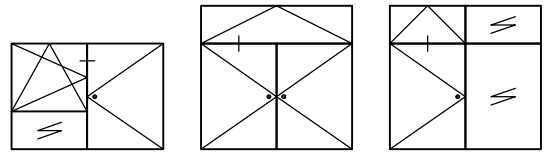

WICSTYLE 65

Deuren
naar buitendraaiend
met T-profiel
naar buiten versterkt