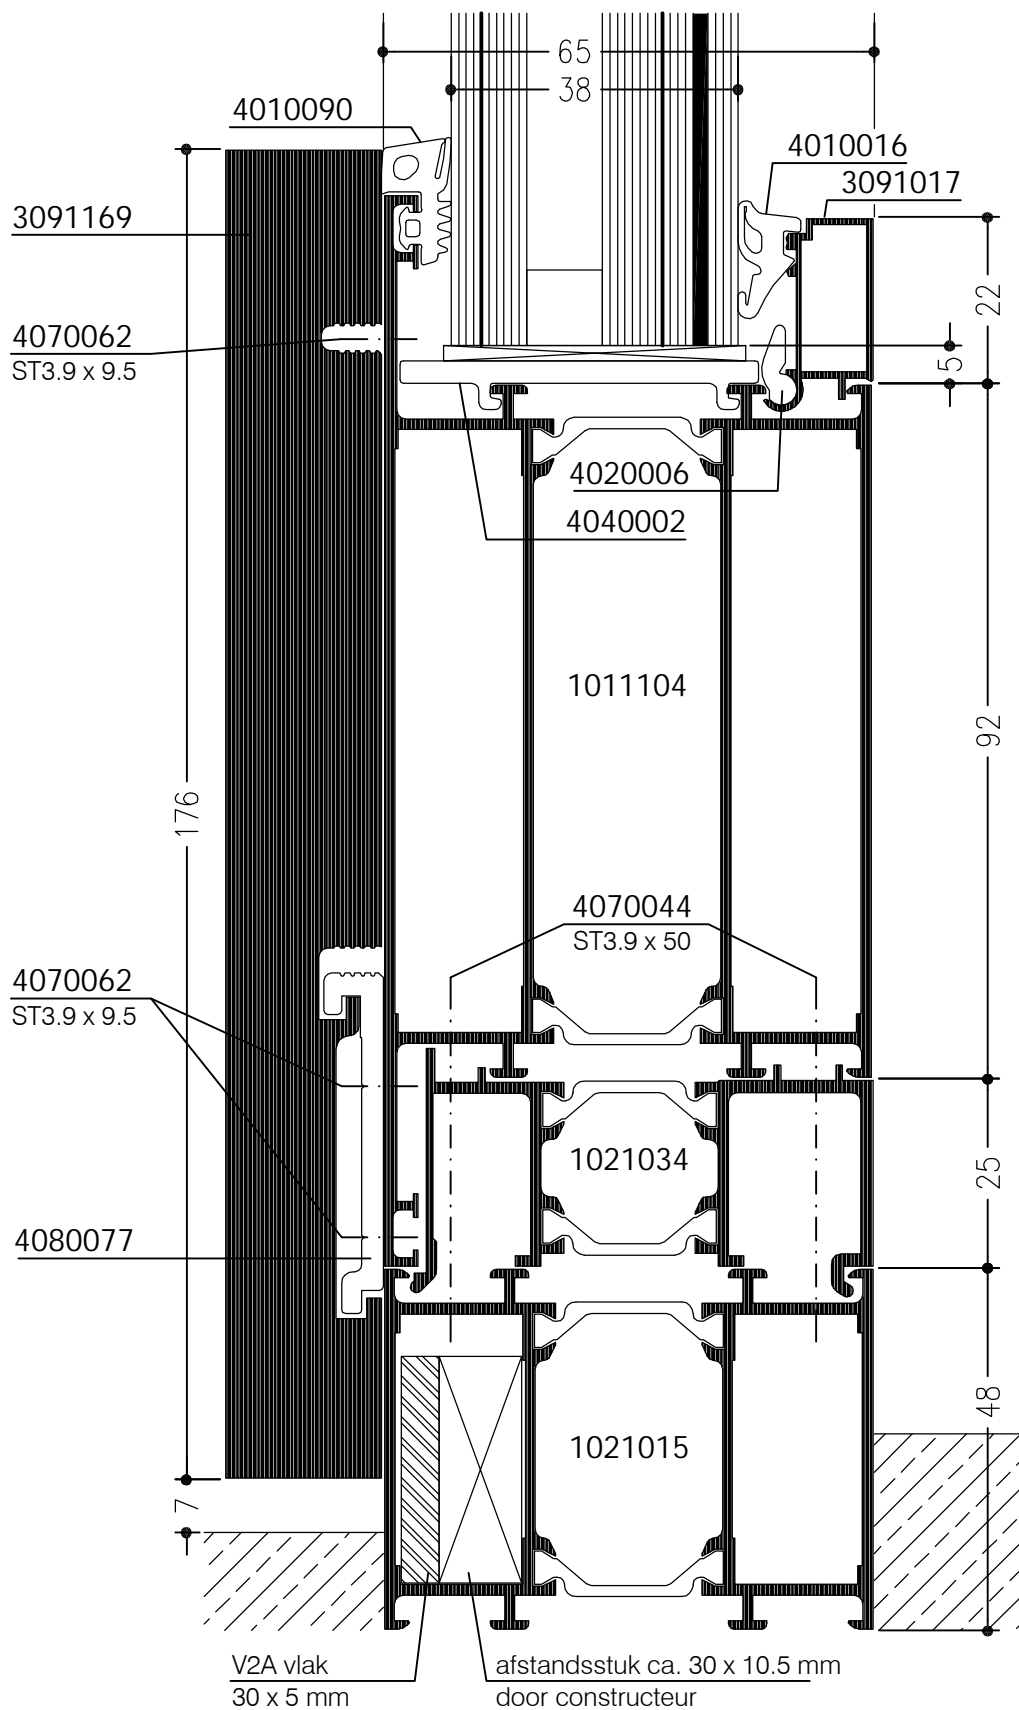

WICSTYLE 65

Deuren, kogelwerend
volgens DIN EN 1522, weerstandsklasse FB4
naar buitendraaiend
T- en sokkelonderbouwprofiel in vast veld