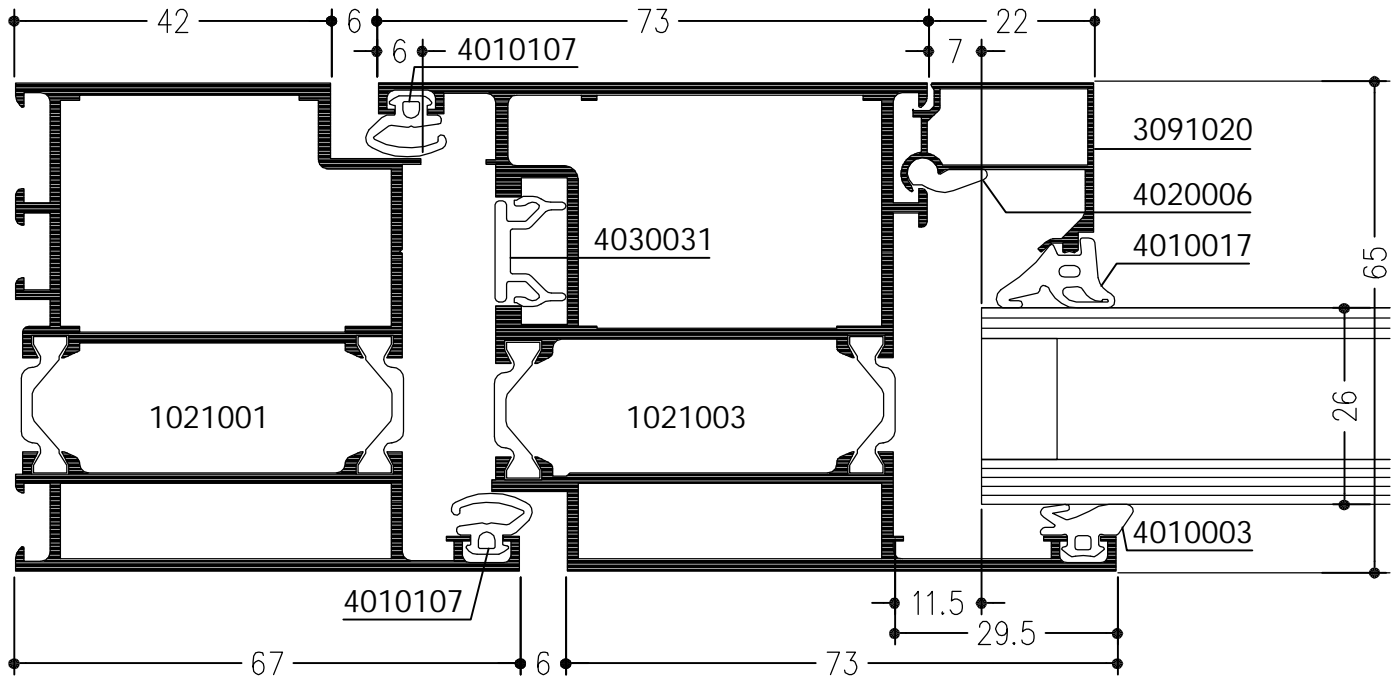

WICSTYLE 65

Deuren
 Naar binnendraaiend
 met speciaal-kozijn

WICSTYLE 65

Deuren
naar binnendraaiend
met combinatie-kozijn

WICSTYLE 65

Deuren
naar binnendraaiend met inbouwkozijn
gecombineerd met WICTEC 50

WICSTYLE 65

Deuren
naar binnendraaiend
met speciaal-kozijn

WICSTYLE 65

Deuren
dubbele deur met neutraal kozijn, naar binnendraaiend

WICSTYLE 65

Deuren
naar binnendraaiend
met sokkelprofiel

WICSTYLE 65

Deuren
naar binnendraaiend
met sokkelprofiel