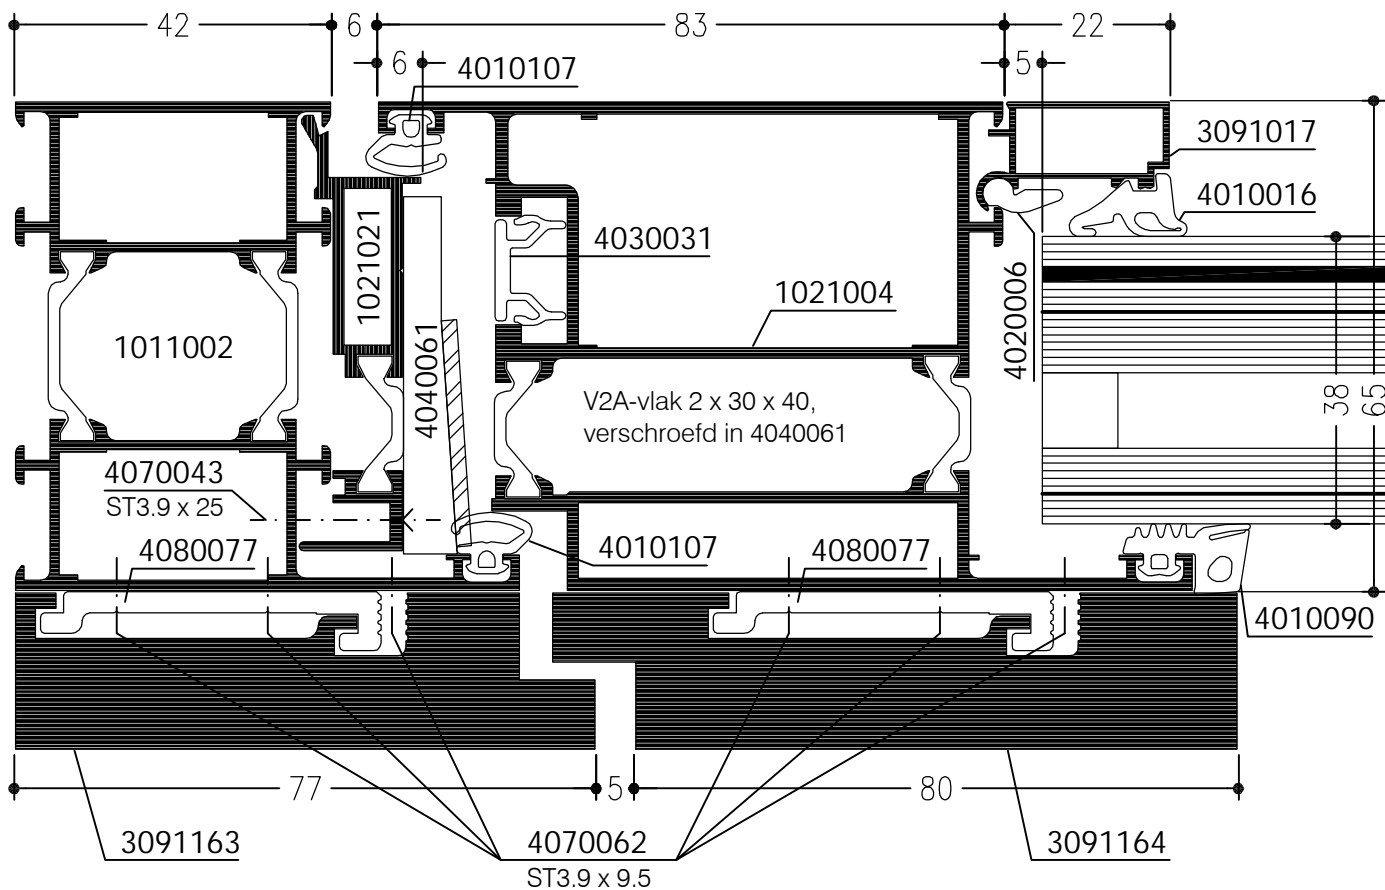

WICSTYLE 65

Deuren, kogelwerend
volgens DIN EN 1522, weerstandsklasse FB4
naar binnendraaiend, 1 en 2 vleugels
met combinatie-kozijn