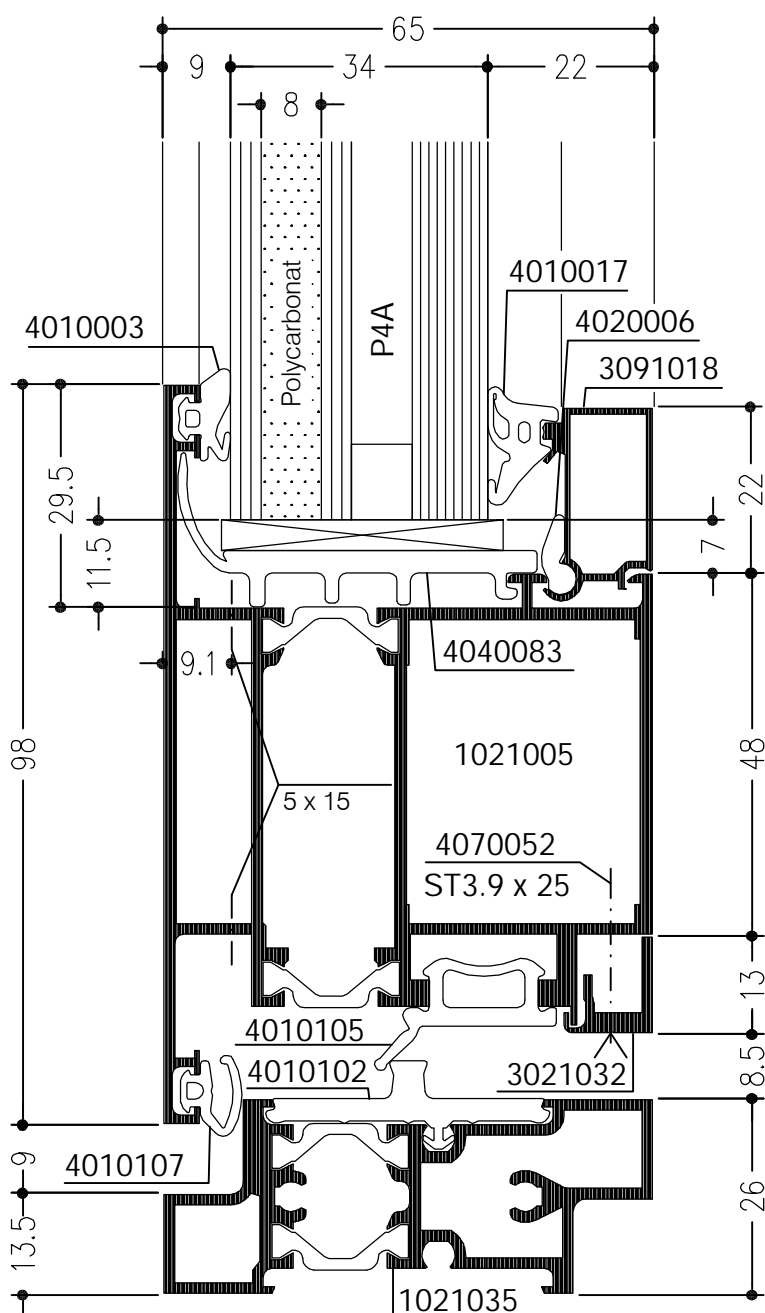

WICSTYLE 65

Deuren
naar buitendraaiend, 1 en 2 vleugels

rondomlopend vleugelprofiel
ook uit te voeren als paniekdeur