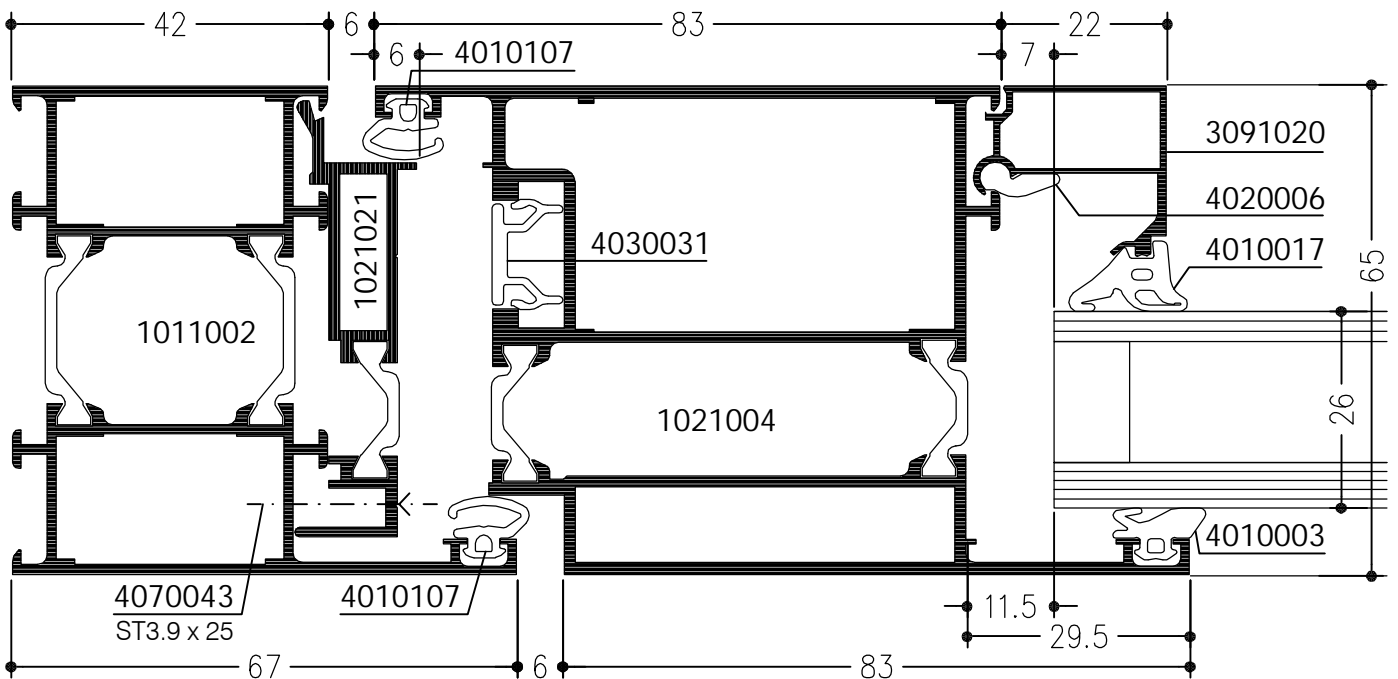

WICSTYLE 65

Deuren
 Naar binnendraaiend
 met speciaal-kozijn

WICSTYLE 65

Deuren
naar binnendraaiend
met combinatie-kozijn

WICSTYLE 65

Deuren
naar binnendraaiend met inbouwkozijn
gecombineerd met WICTEC 50

WICSTYLE 65

Deuren
naar binnendraaiend
met speciaal-kozijn

WICSTYLE 65

Deuren
dubbele deur met neutraal kozijn, naar binnendraaiend

WICSTYLE 65

Deuren
naar binnendraaiend
met sokkelprofiel

WICSTYLE 65

Deuren
naar binnendraaiend
met sokkelprofiel