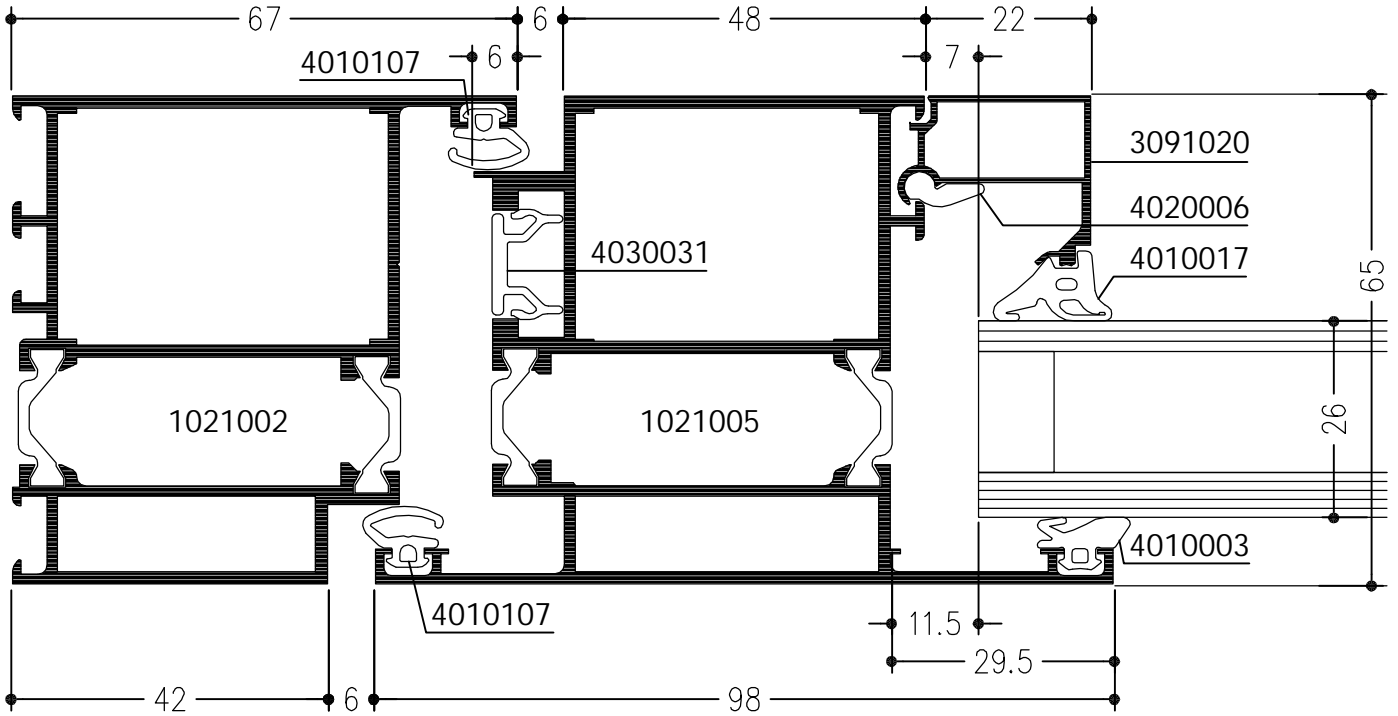

WICSTYLE 65

Deuren
naar buitendraaiend
met speciaal-kozijn