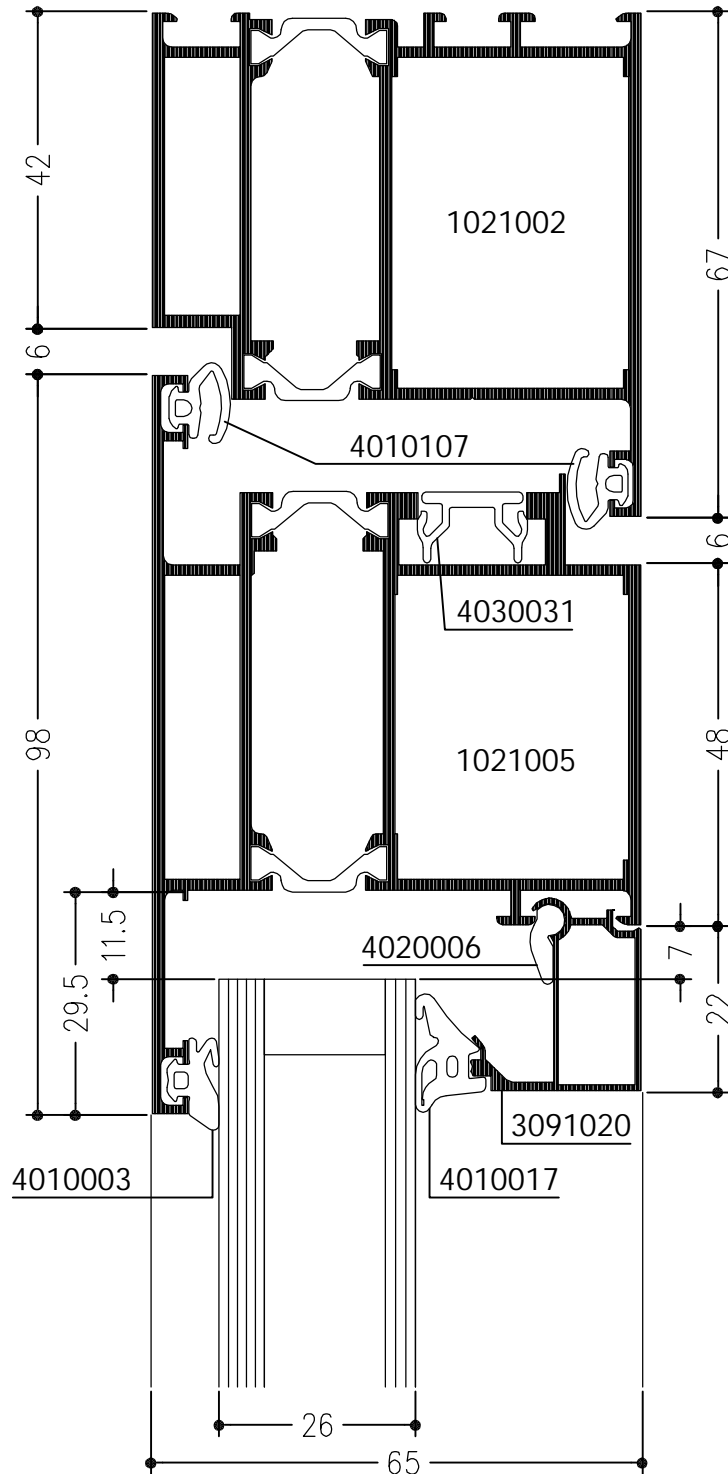

WICSTYLE 65

Deuren
naar buitendraaiend
met speciaal-kozijn