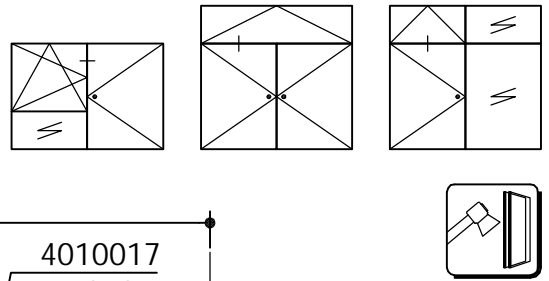

WICSTYLE 65

Deuren
naar buitendraaiend, twee vleugels
stolp met opbouwprofiel

doorsnede 90° gedraaid

WICSTYLE 65

Deuren
naar binnendraaiend
met T-profiel
naar buiten versterkt
renovatie

WICSTYLE 65

Deuren
naar binnendraaiende deuren
met sokkelprofiel, renovatie