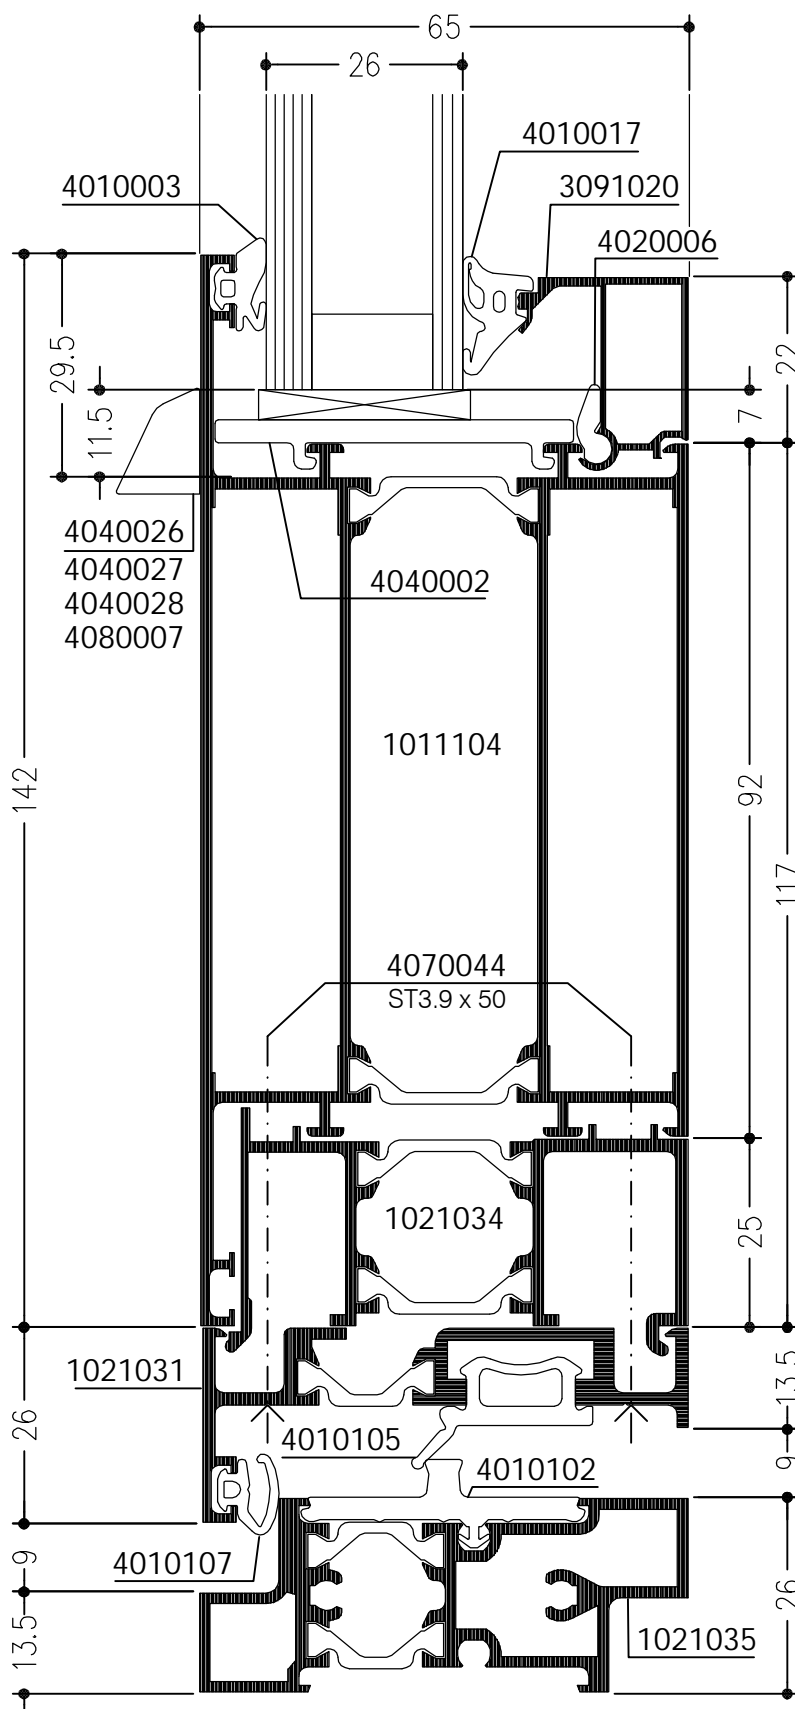

WICSTYLE 65

Deuren
naar buitendraaiend, twee vleugels
stolp met opbouwprofiel

doorsnede 90° gedraaid

WICSTYLE 65

Deuren
naar binnendraaiend
met T-profiel
naar buiten versterkt
renovatie

WICSTYLE 65

Deuren
naar binnendraaiende deuren
met sokkelprofiel, renovatie