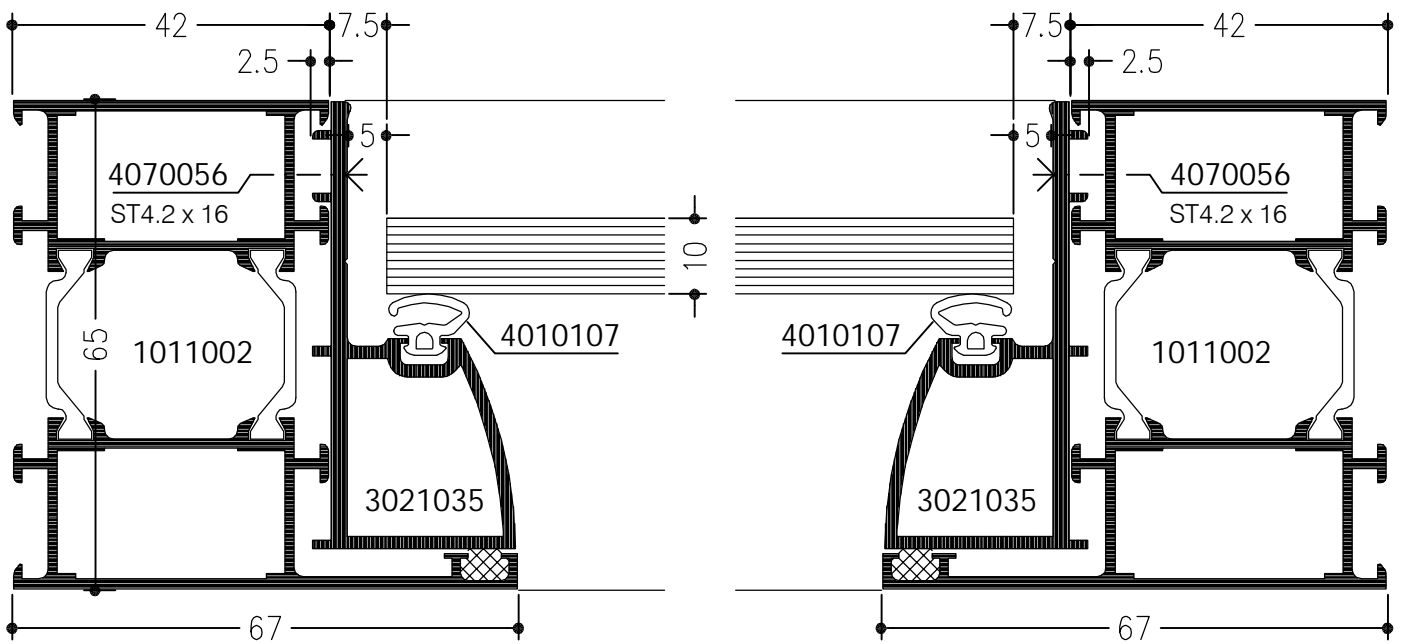

WICSTYLE 65

Deuren
naar buitendraaiend, twee vleugels
stolp met opbouwprofiel

doorsnede 90° gedraaid

WICSTYLE 65

Deuren
naar binnendraaiend
met T-profiel
naar buiten versterkt
renovatie

WICSTYLE 65

Deuren
naar binnendraaiende deuren
met sokkelprofiel, renovatie

WICSTYLE 65

Deuren
binnen- of buitendraaiend, dubbele deur
met sokkelbouwprofiel 1021033
en drempelprofiel 3021033

Opm. :
deze combinatie is
niet toegelaten als
inbraakwerend

WICSTYLE 65

Glazen deuren

WICSTYLE 65