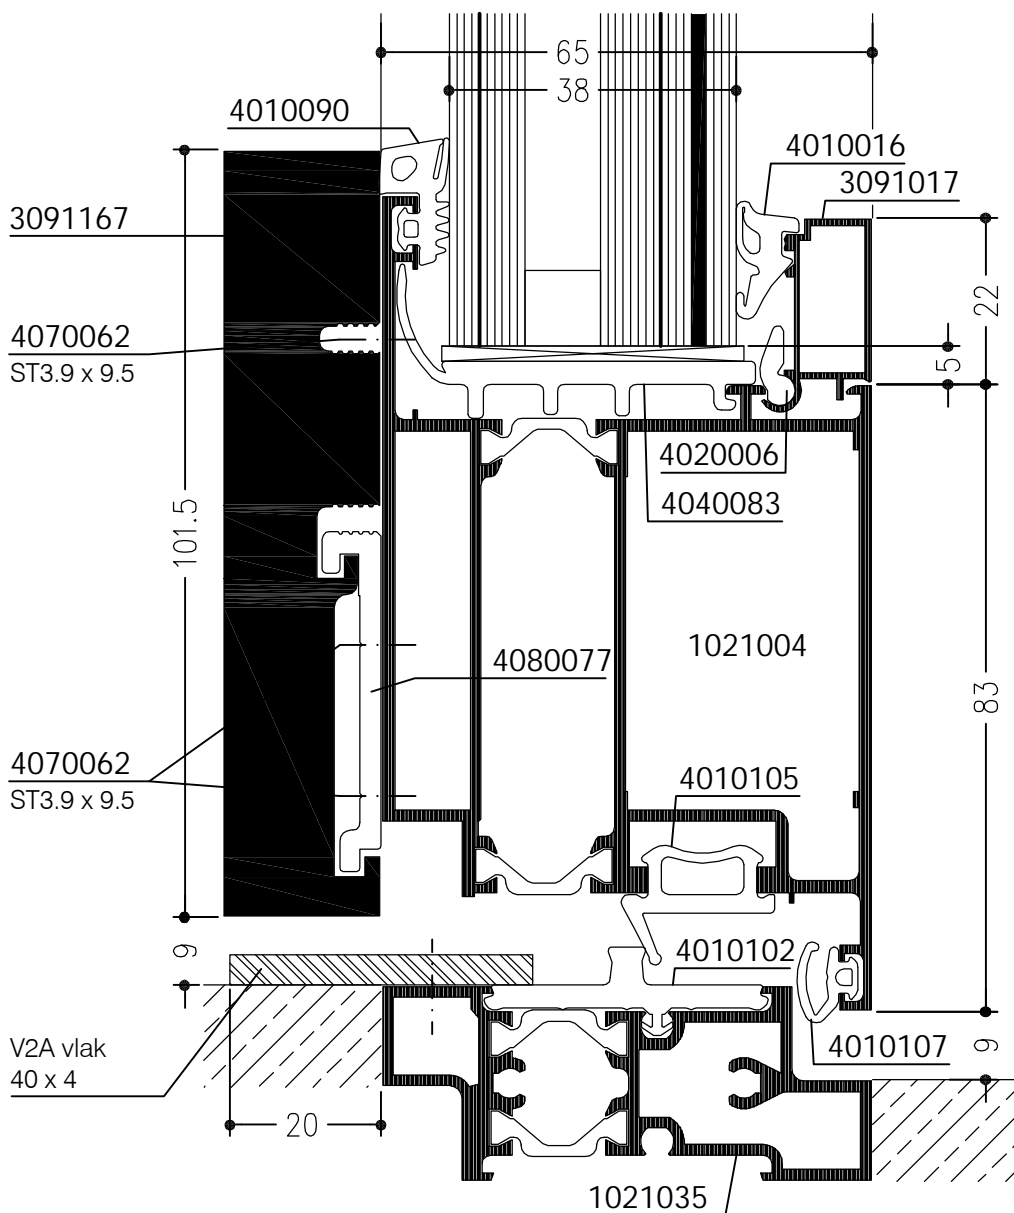

WICSTYLE 65

Deuren, kogelwerend
volgens DIN 1522, weerstandsklasse FB4
naar binnendraaiend, 1 en 2 vleugels
met rondomlopende vleugel