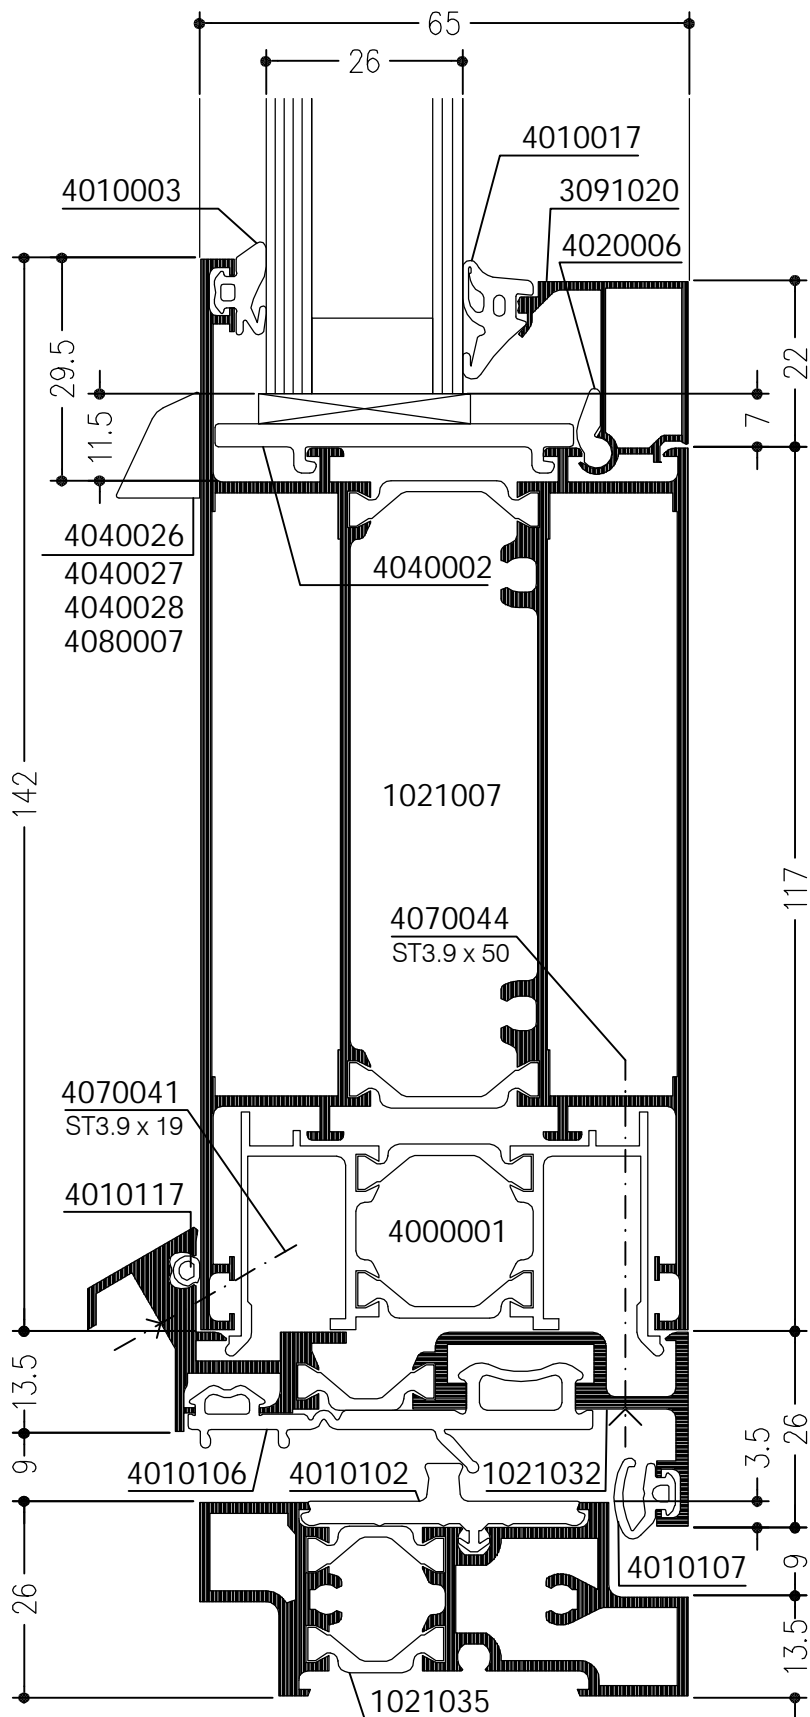

Deuren
naar binnendraaiend
met speciaal-kozijn

WICSTYLE 65

Deuren
dubbele deur met neutraal kozijn, naar binnendraaiend

WICSTYLE 65

Deuren
naar binnendraaiend
met sokkelprofiel

WICSTYLE 65

Deuren
naar binnendraaiend
met sokkelprofiel