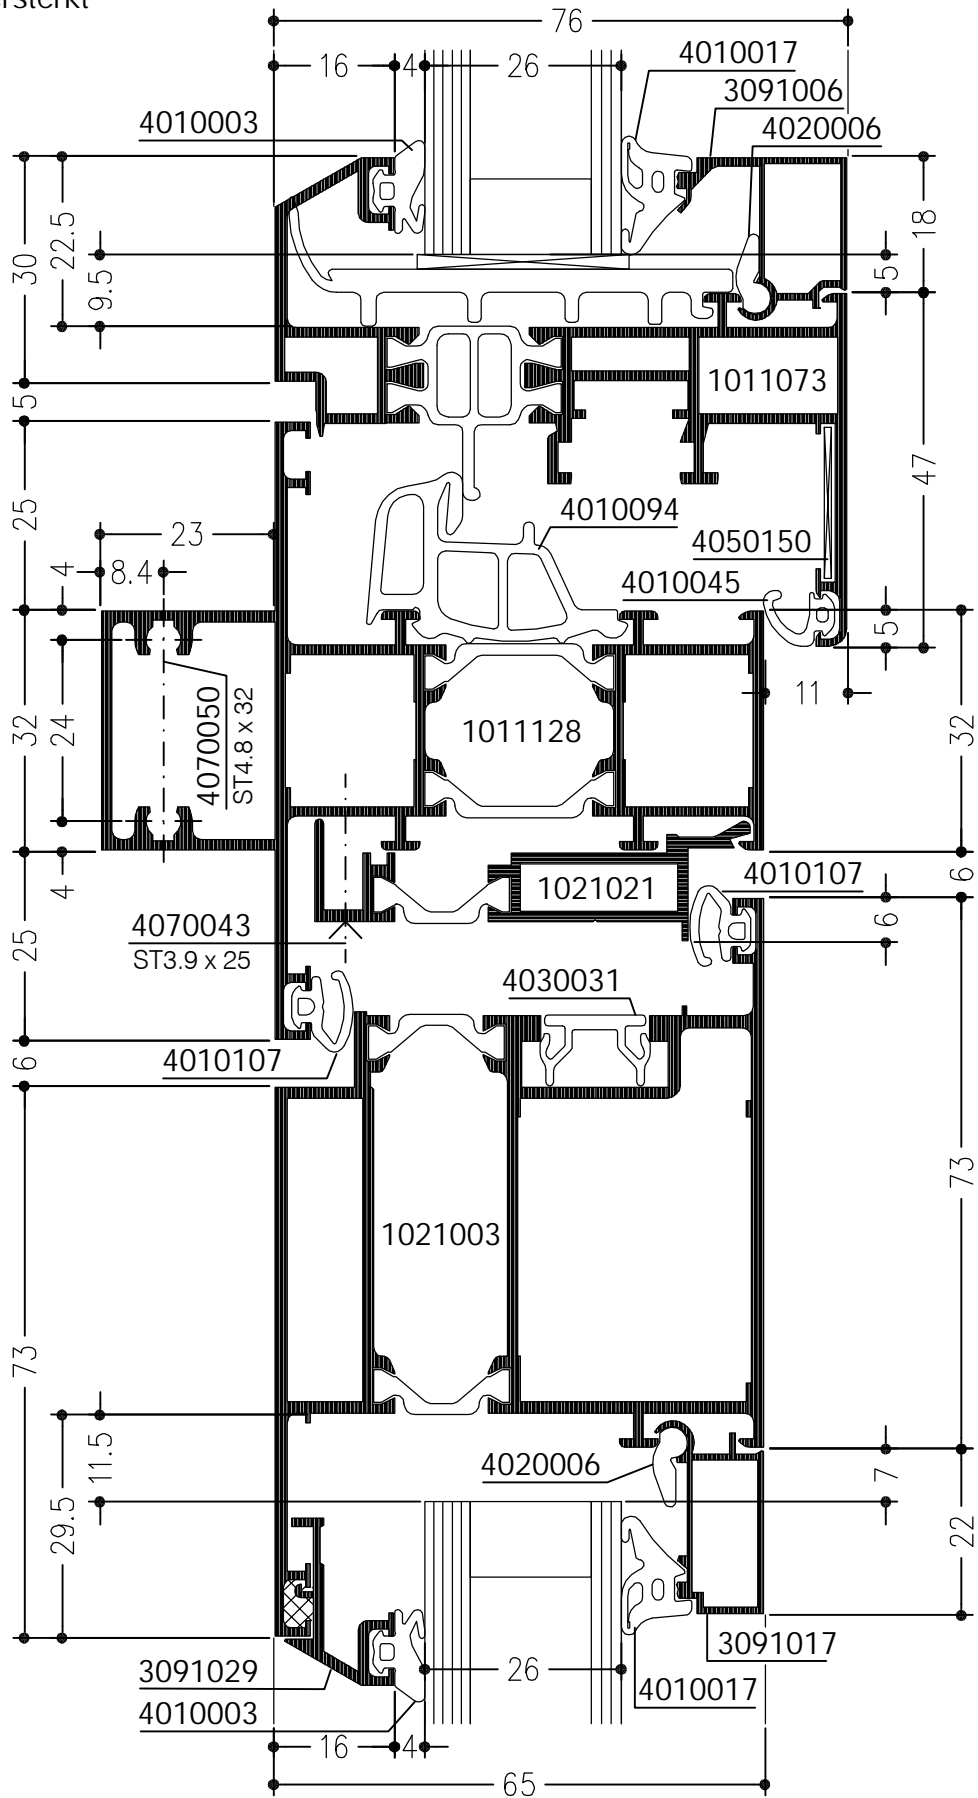

WICSTYLE 65

Deuren
naar buitendraaiend, twee vleugels
stolp met opbouwprofiel

doorsnede 90° gedraaid

WICSTYLE 65

Deuren
naar binnendraaiend
met T-profiel
naar buiten versterkt
renovatie

WICSTYLE 65

Deuren
naar binnendraaiende deuren
met sokkelprofiel, renovatie