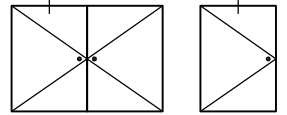

WICSTYLE 65

Deuren
 Naar binnendraaiend
 met speciaal-kozijn

WICSTYLE 65

Deuren
naar binnendraaiend
met combinatie-kozijn

WICSTYLE 65

Deuren
naar binnendraaiend met inbouwkozijn
gecombineerd met WICTEC 50

WICSTYLE 65

Deuren
naar binnendraaiend
met speciaal-kozijn

WICSTYLE 65

Deuren
dubbele deur met neutraal kozijn, naar binnendraaiend

WICSTYLE 65

Deuren
naar binnendraaiend
met sokkelprofiel

WICSTYLE 65

Deuren
naar binnendraaiend
met sokkelprofiel