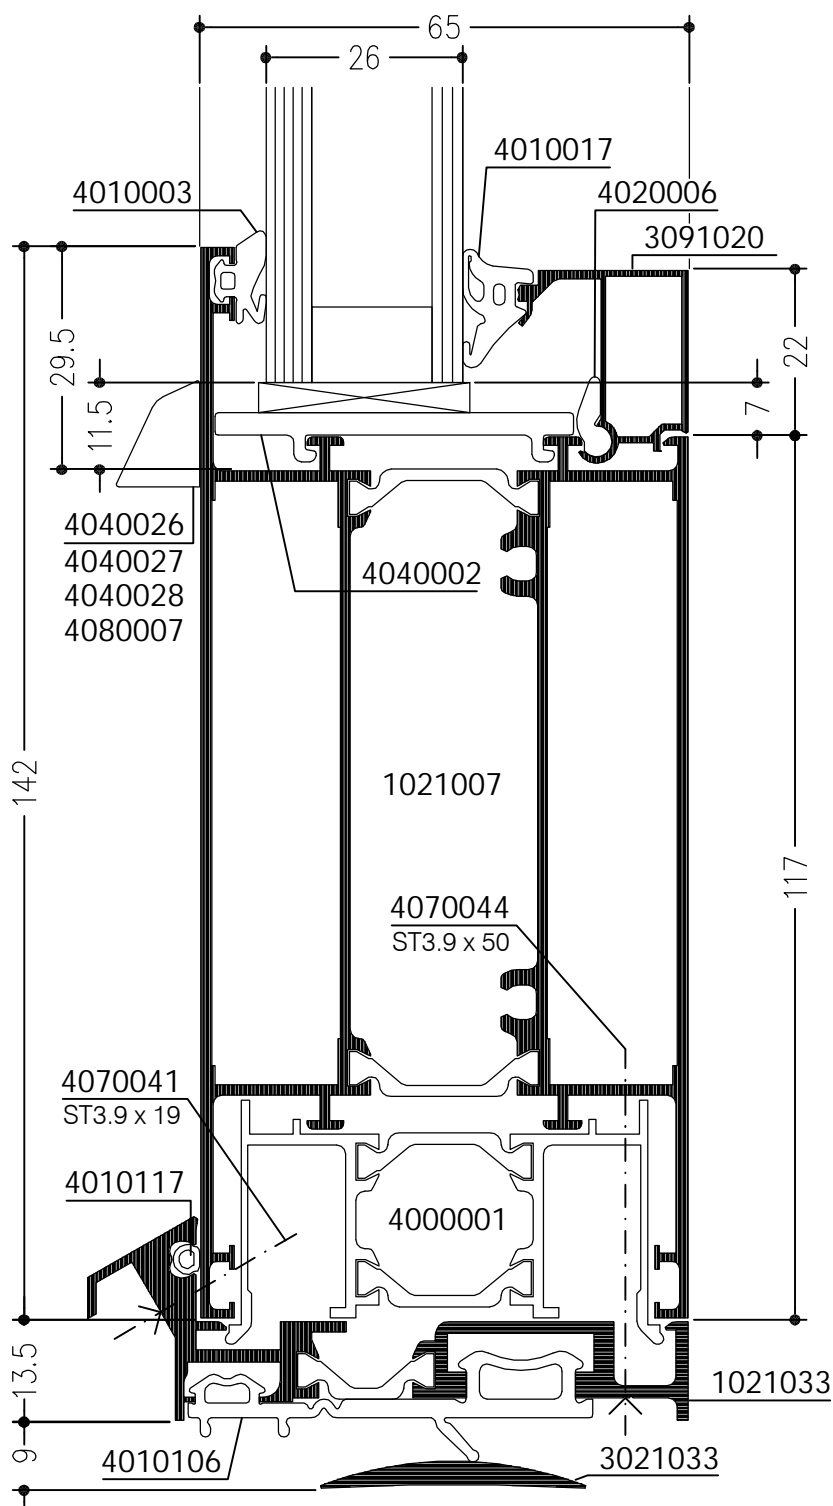

WICSTYLE 65

Deuren
binnen- of buitendraaiend, dubbele deur
met sokkelbouwprofiel 1021033
en drempelprofiel 3021033

Opm. :
deze combinatie is
niet toegelaten als
inbraakwerend