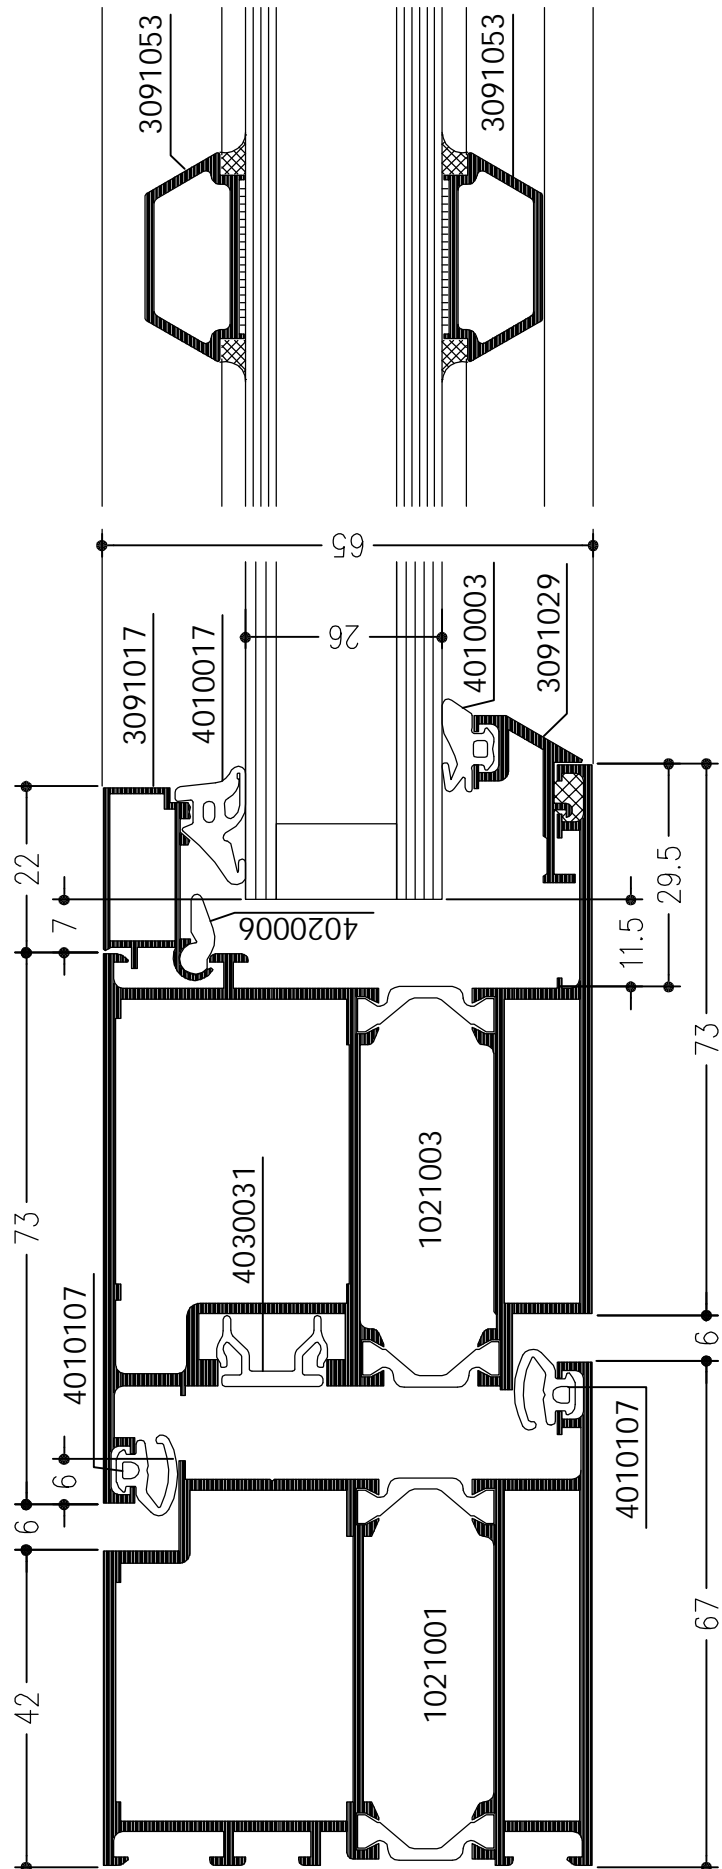

WICSTYLE 65

Deuren
naar binnendraaiend
met opgelijmd T-profiel
renovatie

doorsnede 90° gedraaid