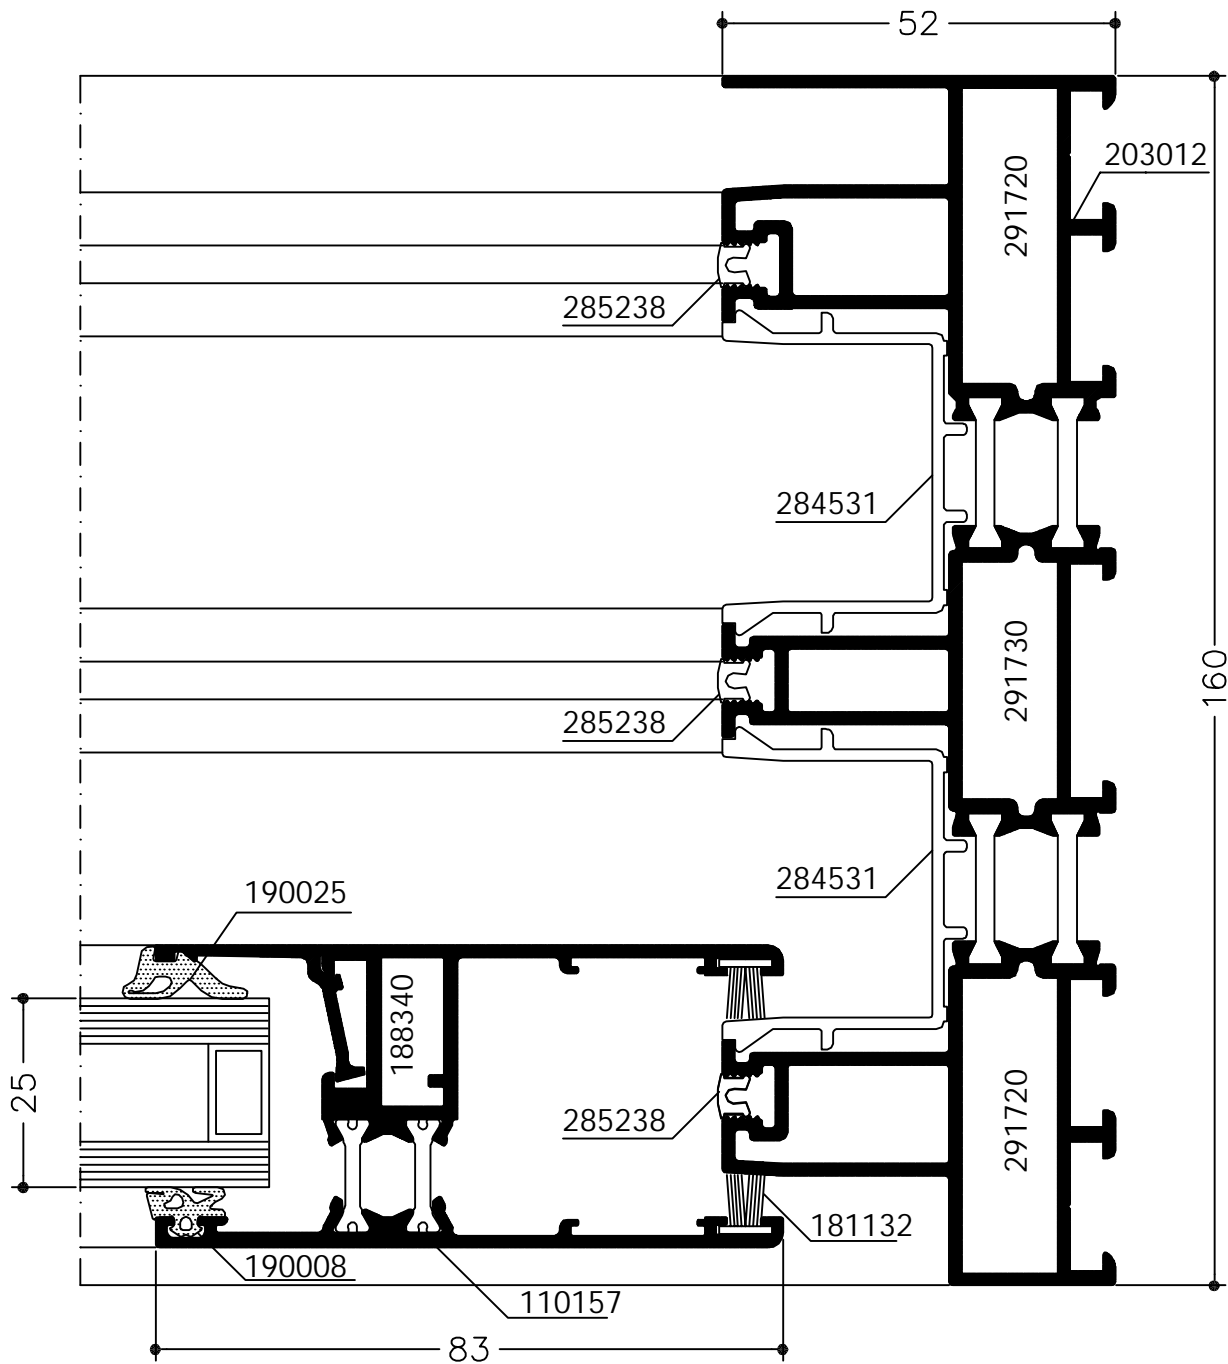

WICSLIDE 26B

Driedelig schuifraam