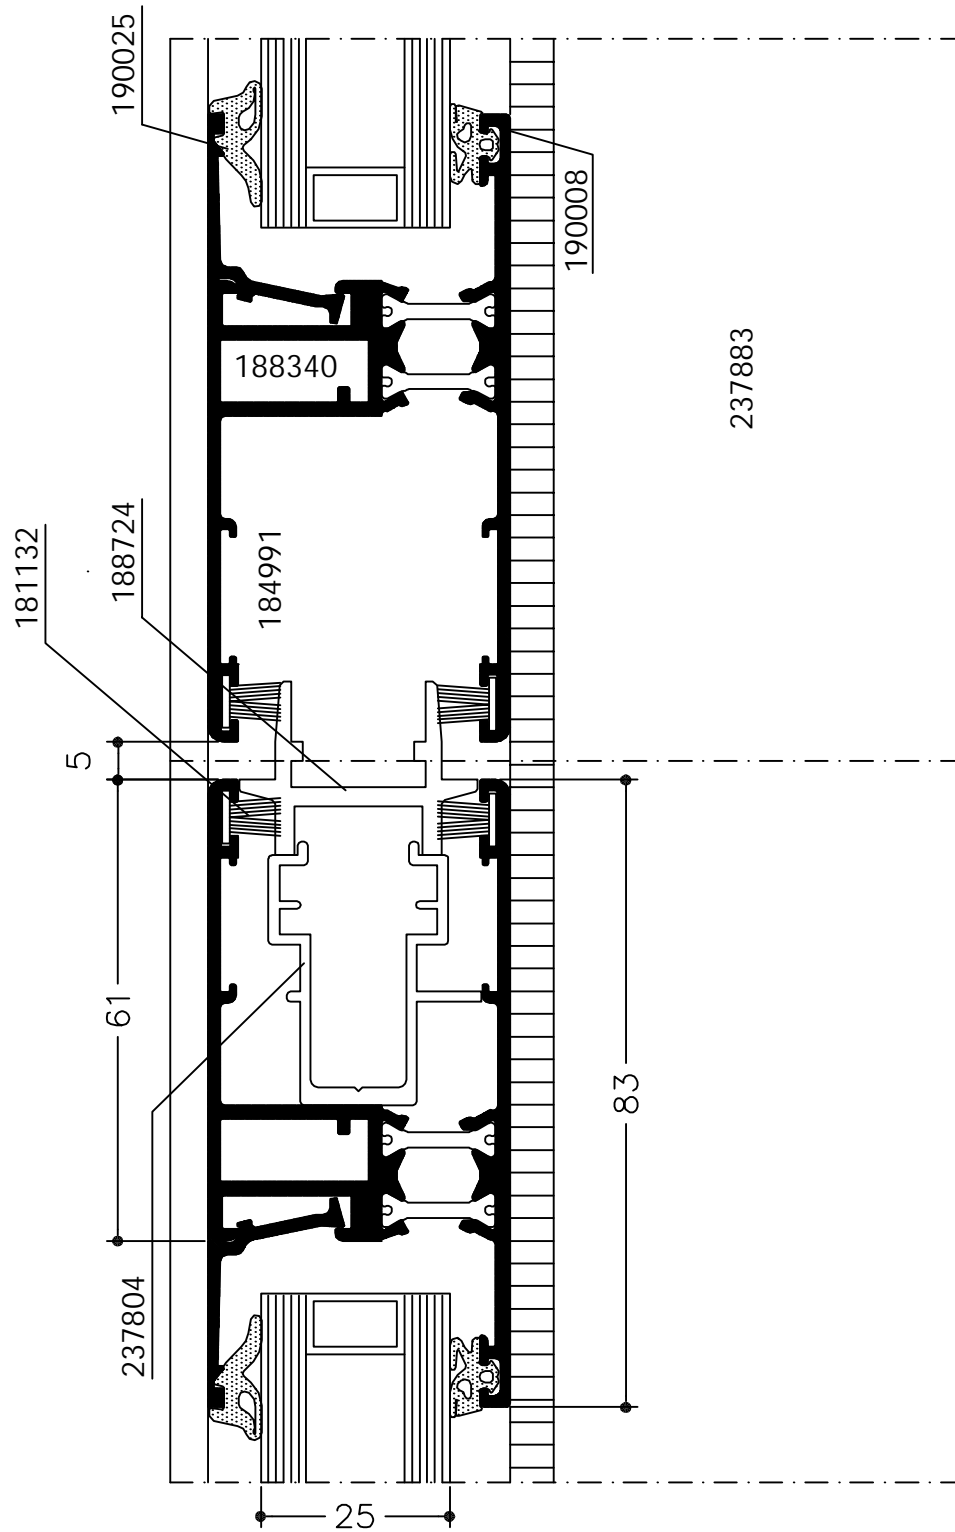

# WICSLIDE 26B

Dubbel schuifraam met vaste delen

Doorsnede 90° gedraaid