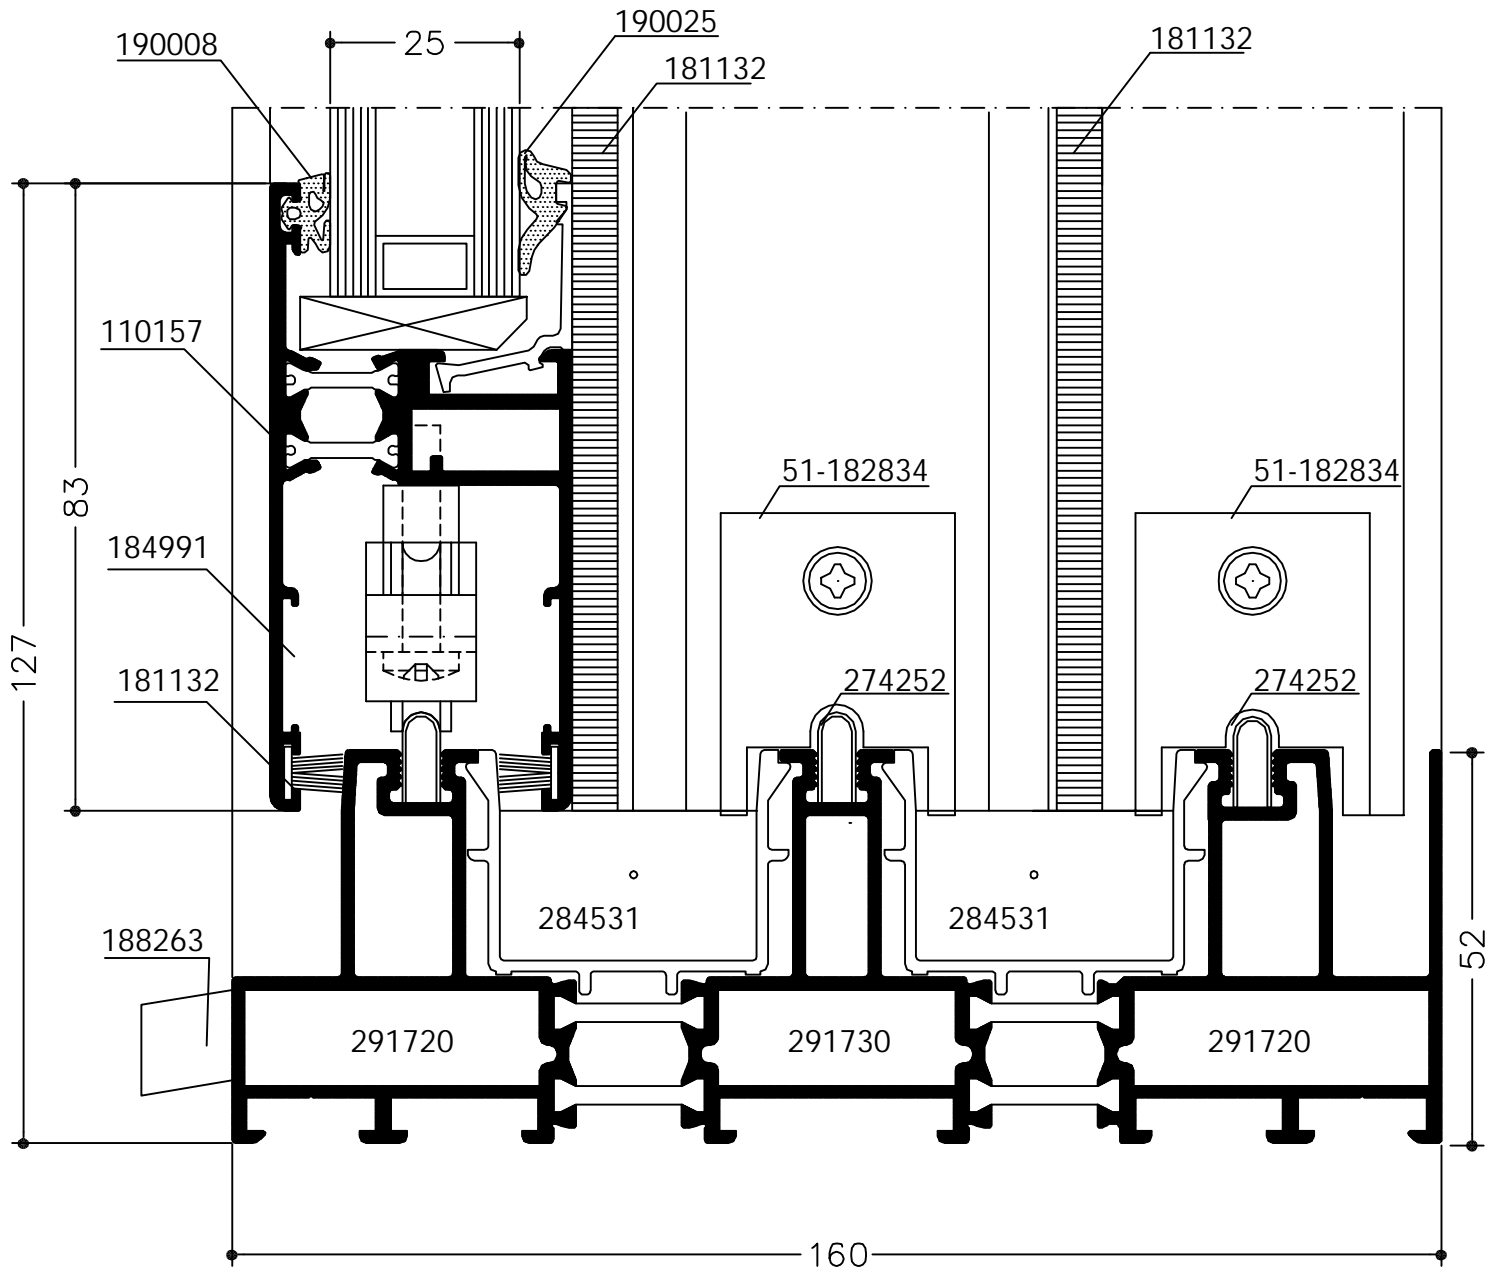

WICSLIDE 26B

Driedelig schuifraam