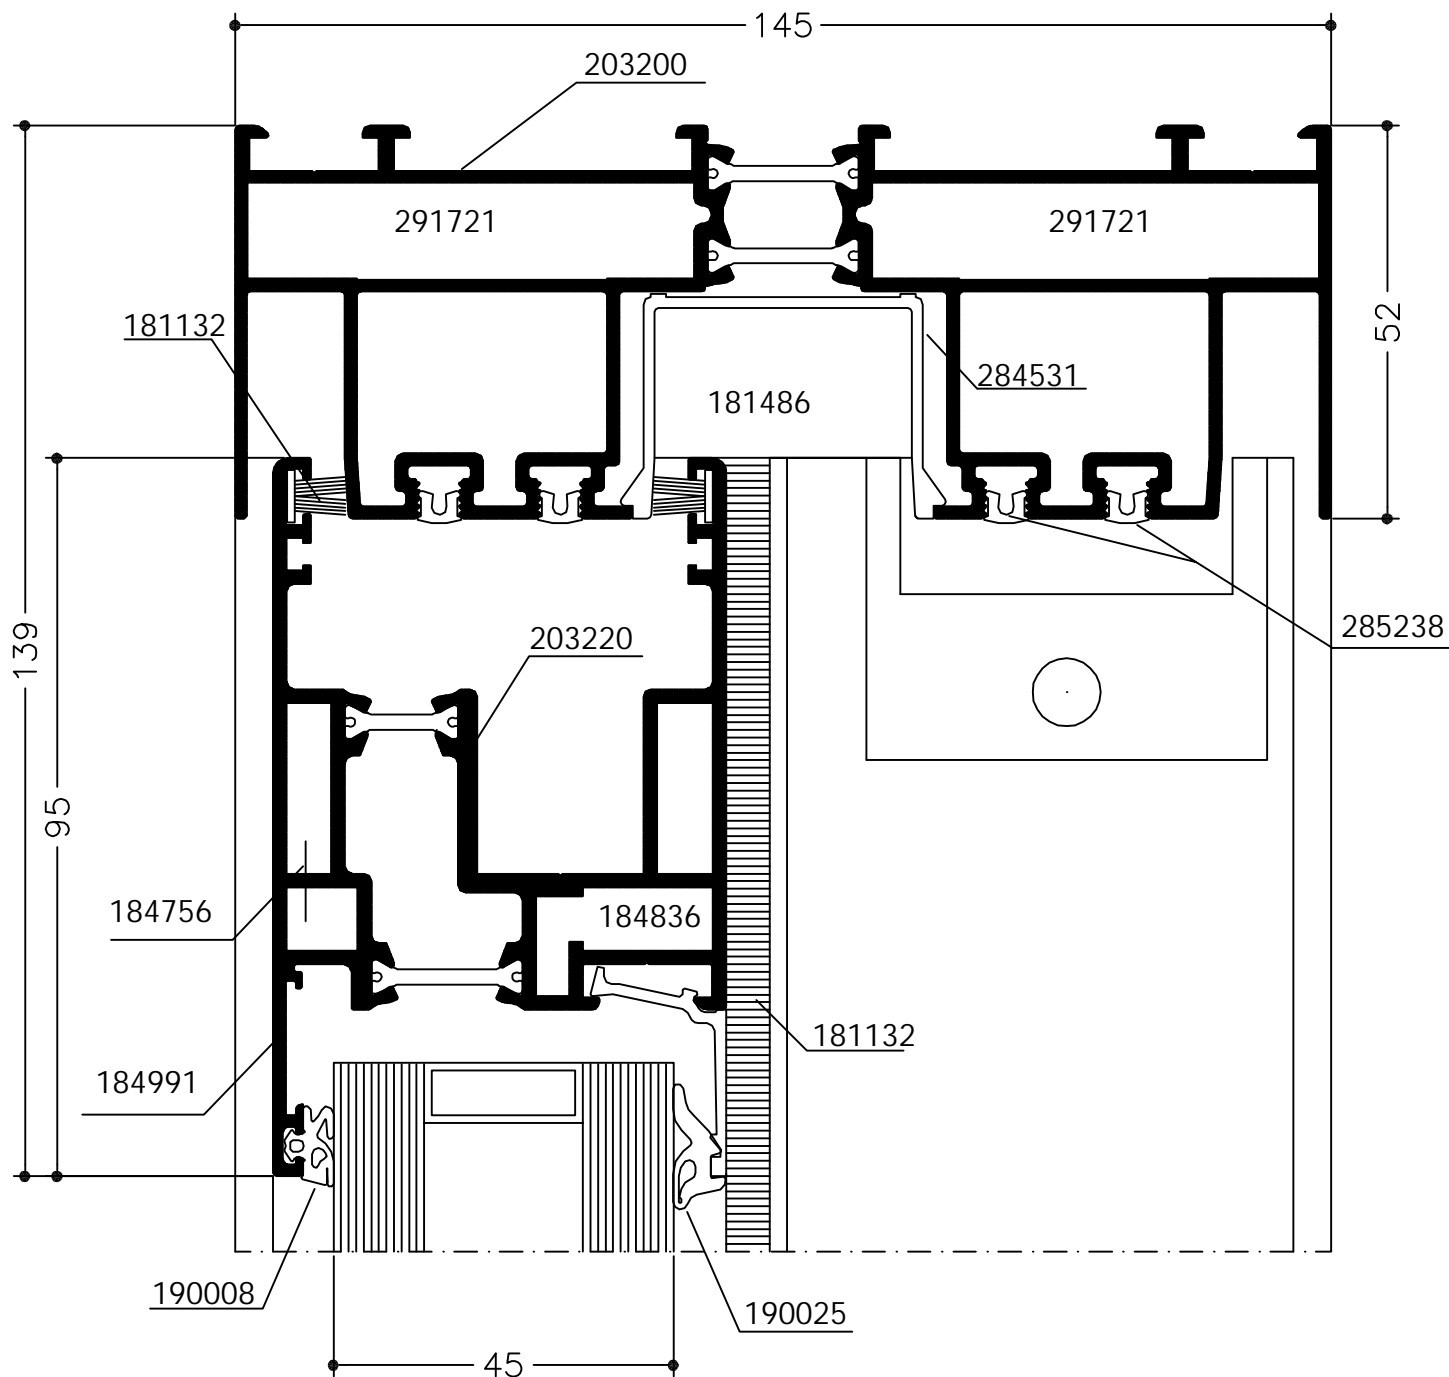

# WICSLIDE 23B

Dubbel hefschuifraam, -deur

Inbouwdiepte 145 mm