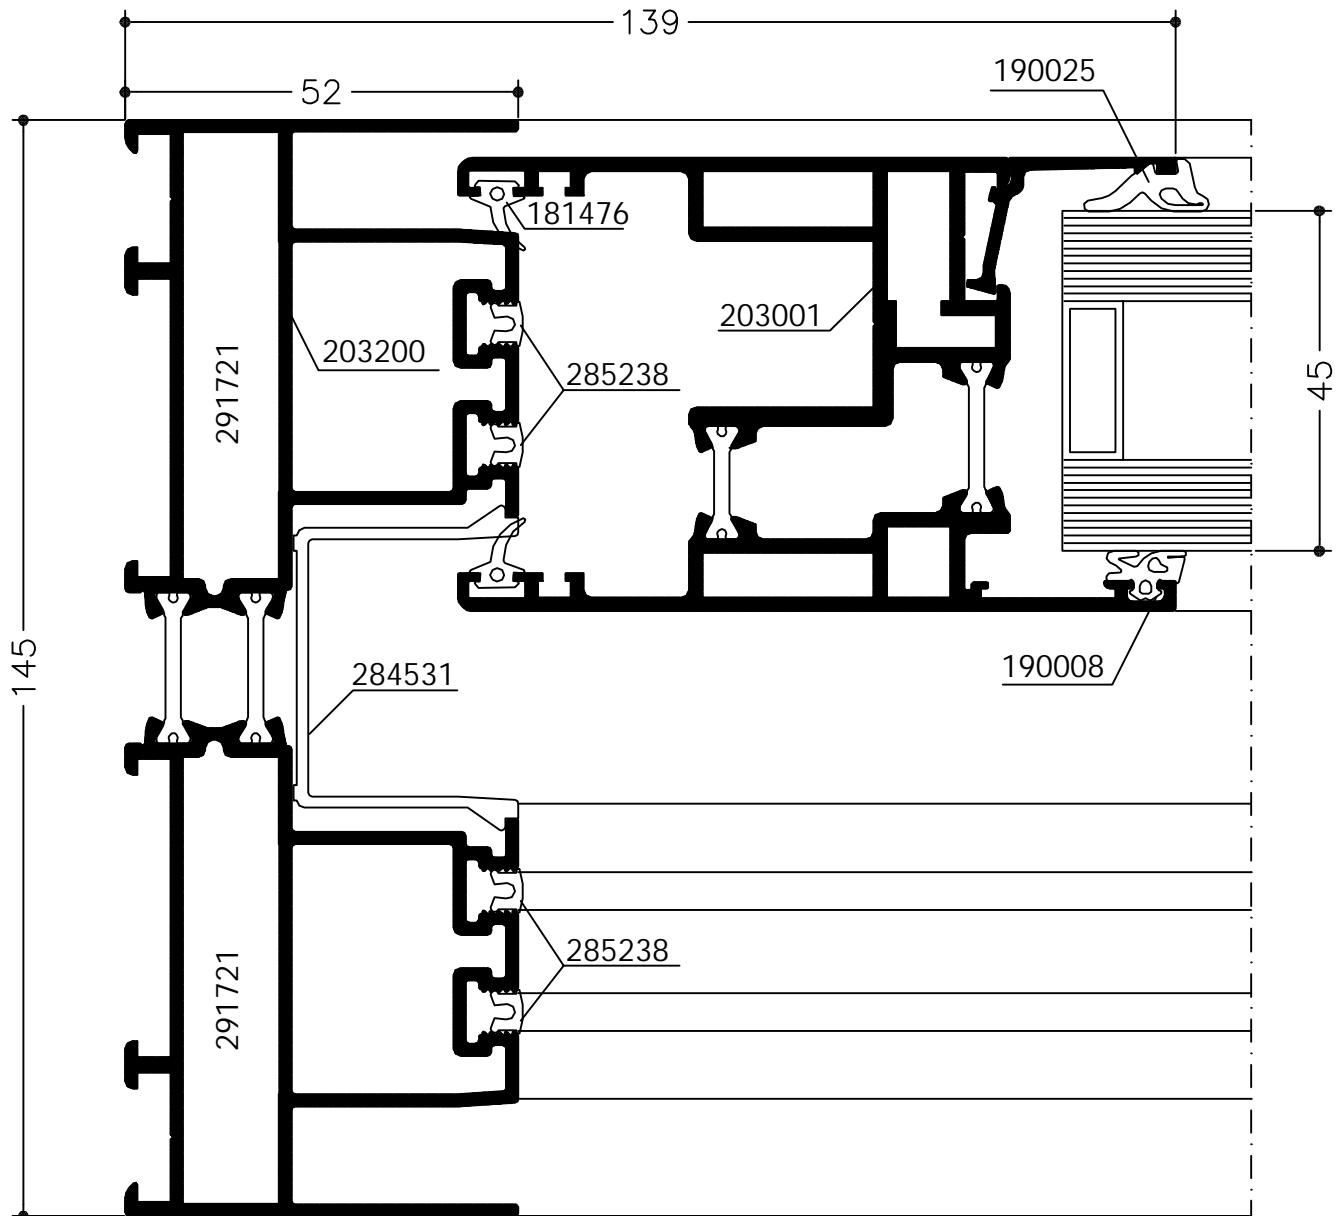

WICSLIDE 23B

Dubbel hefschuifraam, -deur

Inbouwdiepte 145 mm