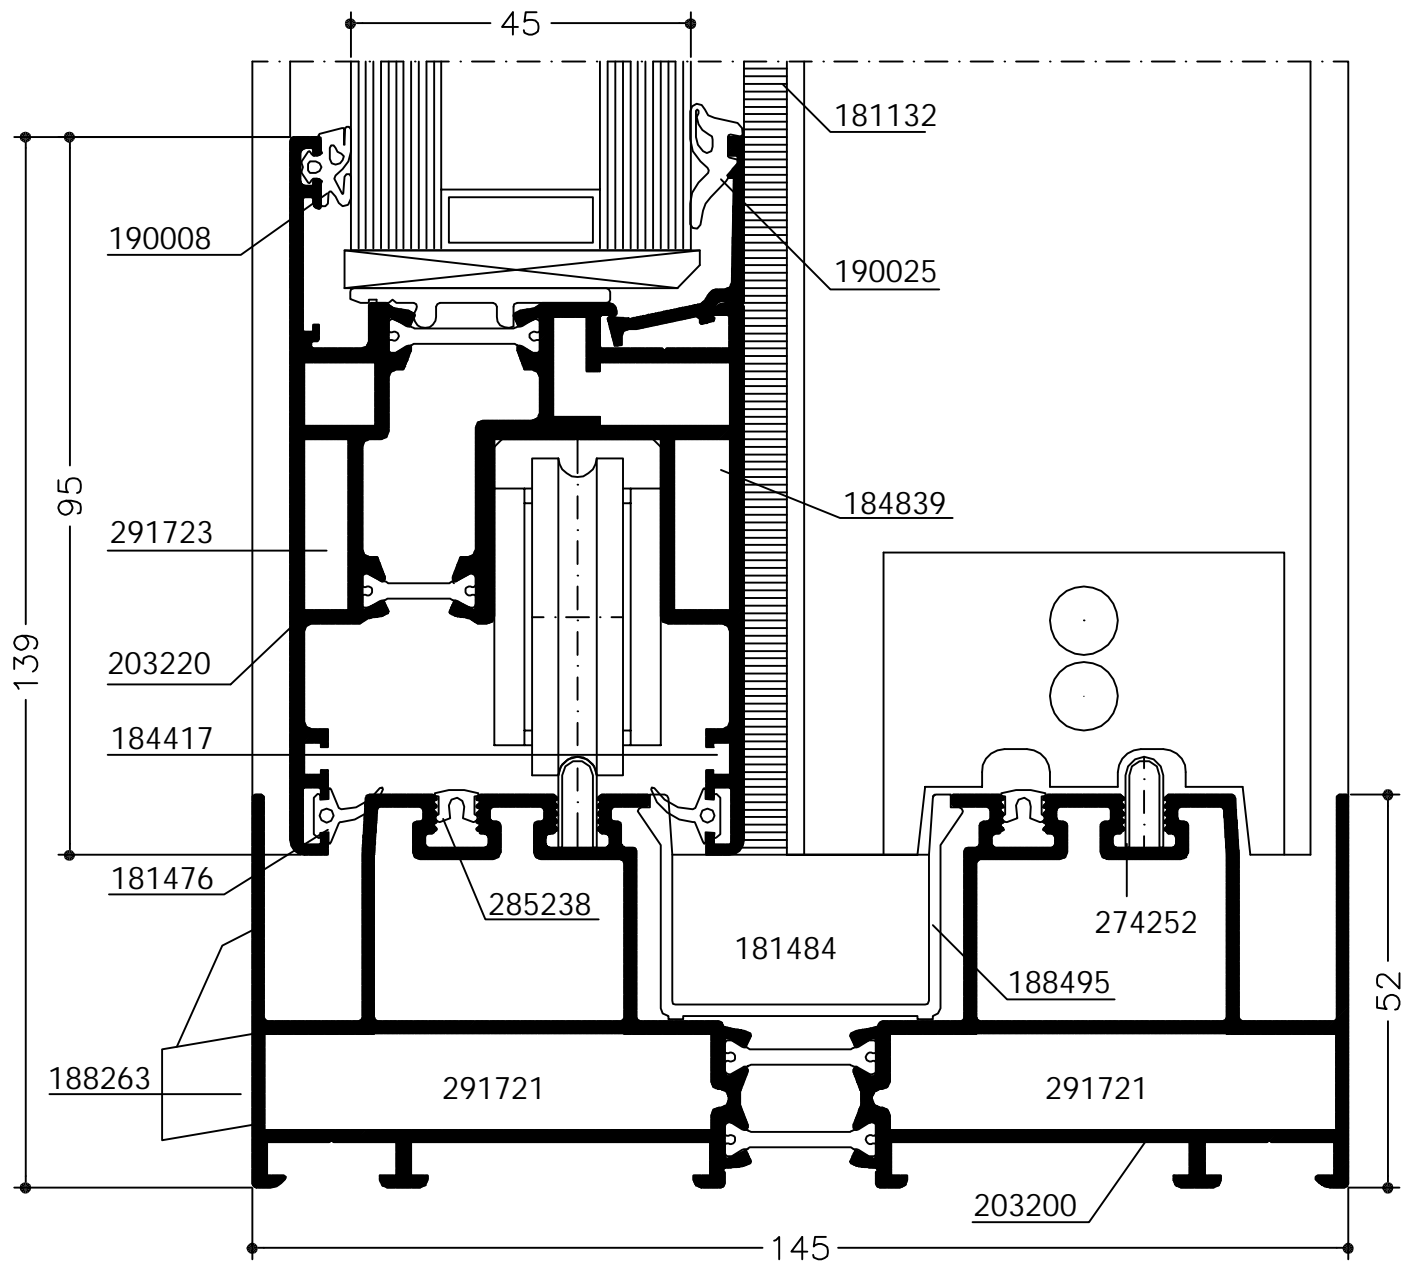

WICSLIDE 23B

Dubbel hefschuifraam, -deur
Inbouwdiepte 145 mm