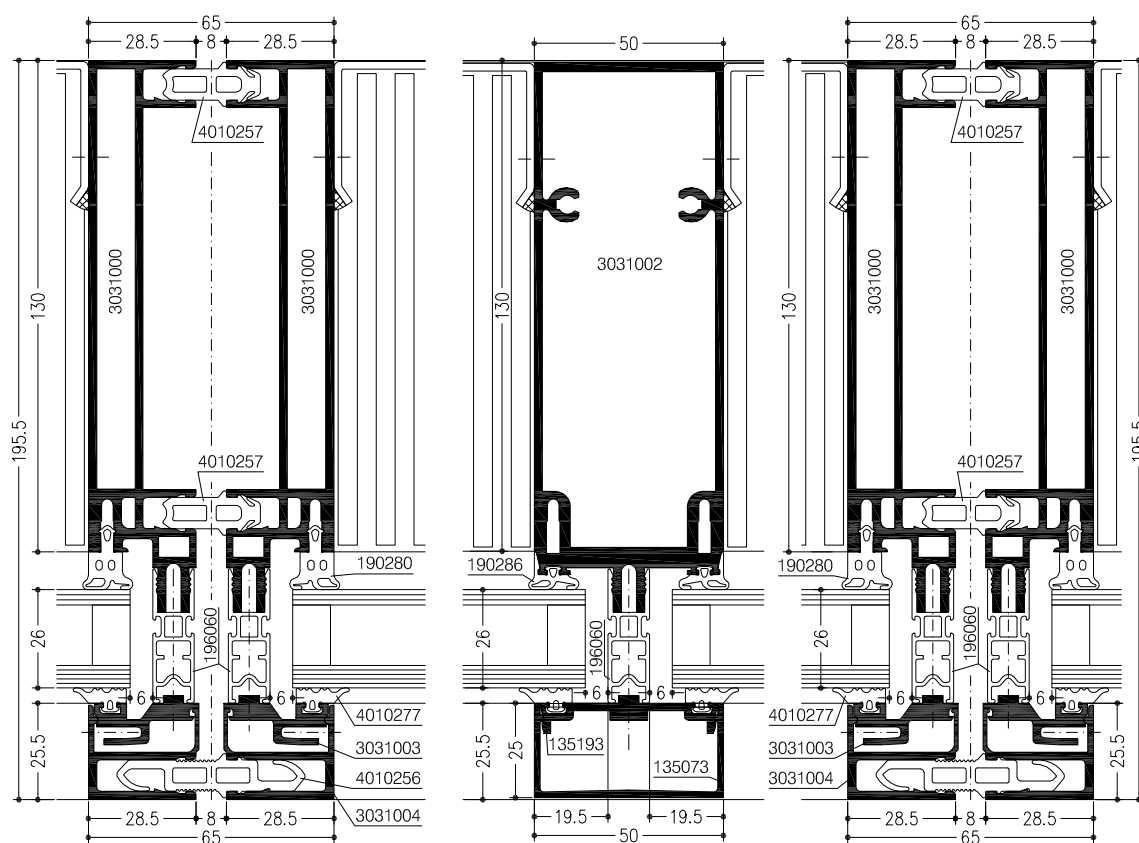

# WICTEC 50EL

Elementgevel

Horizontale doorsnede met vaste beglazing.

# WICTEC 50EL

Elementgevel

Horizontale doorsnede in borstweringsbereik

# WICTEC 50EL

Elementgevel

Horizontale doorsnede met vaste beglazing en vleugel WICLINE 65 (oude reeks).

# WICTEC 50EL

Elementgevel

Horizontale doorsnede met vaste beglazing en vleugel WICLINE 65 (oude reeks)