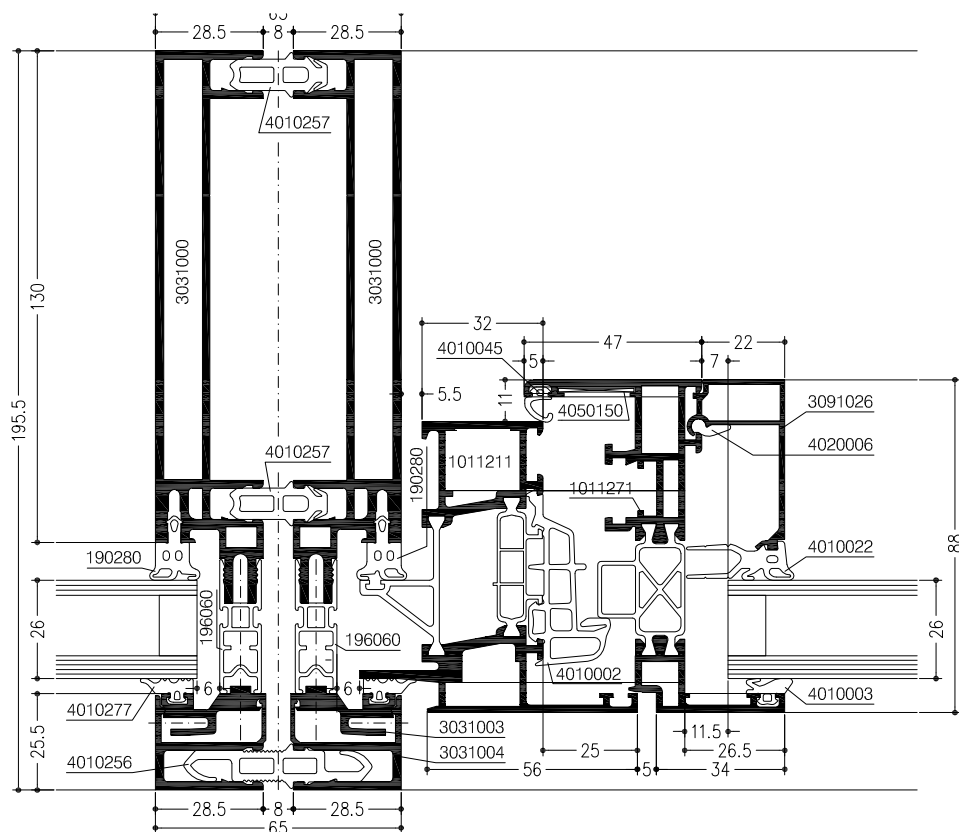

WICTEC 50EL

Elementgevel

horizontale doorsnede met vaste beglazing en vleugel WICLINE 77