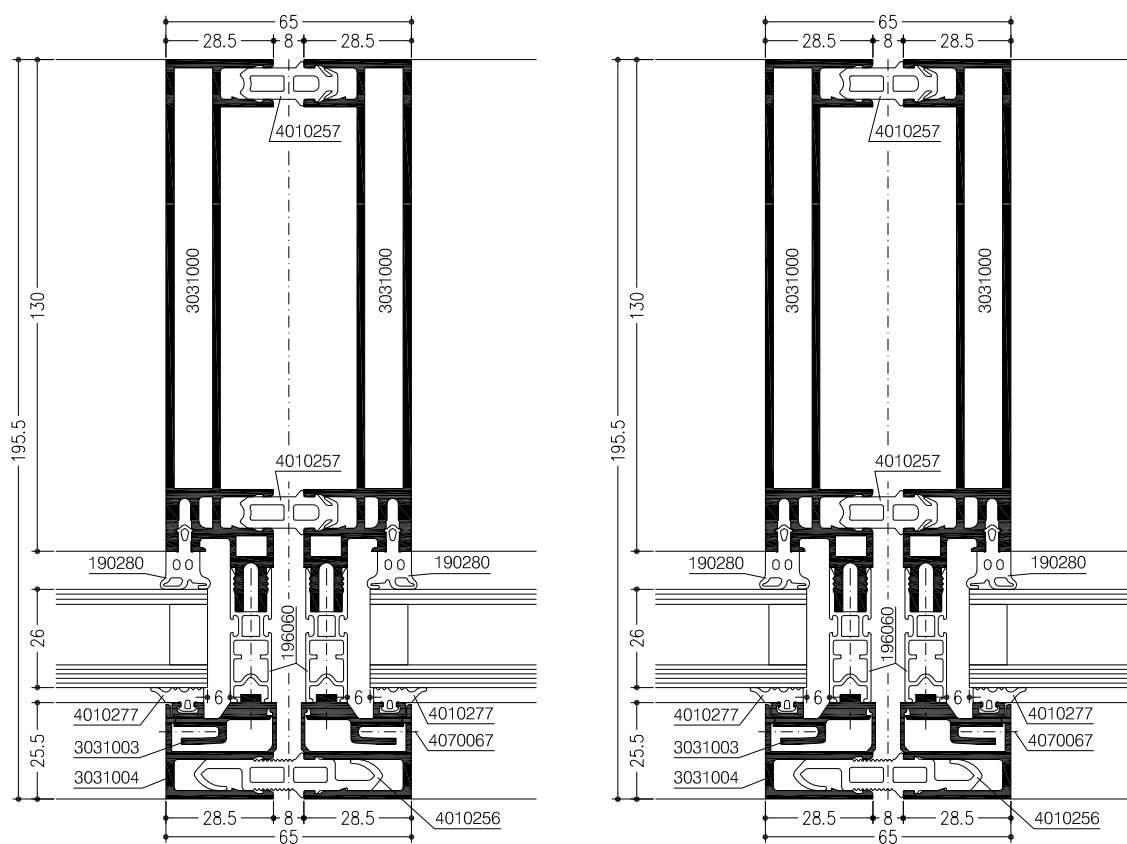

# WICTEC 50EL

Elementgevel

Horizontale doorsnede met vaste beglazing.

# WICTEC 50EL

Elementgevel

Horizontale doorsnede in borstweringsbereik

# WICTEC 50EL

Elementgevel

Horizontale doorsnede met vaste beglazing en vleugel WICLINE 65 (oude reeks).

# WICTEC 50EL

Elementgevel

Horizontale doorsnede met vaste beglazing en vleugel WICLINE 65 (oude reeks)