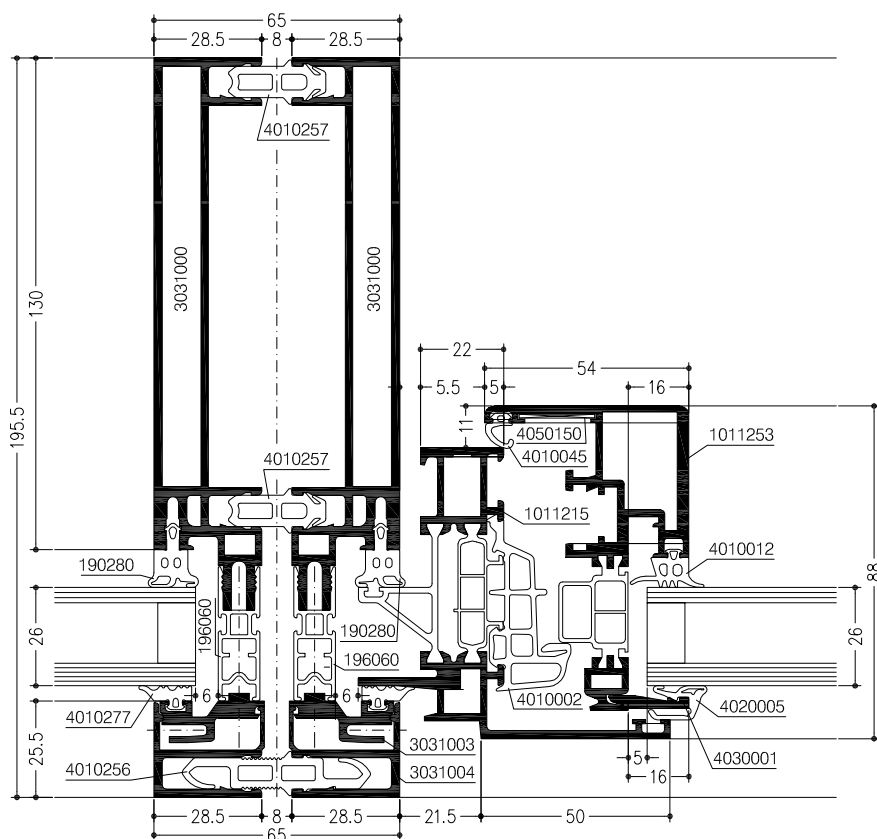

horizontale doorsnede met vaste beglazing en verdekte vleugel WICLINE 77