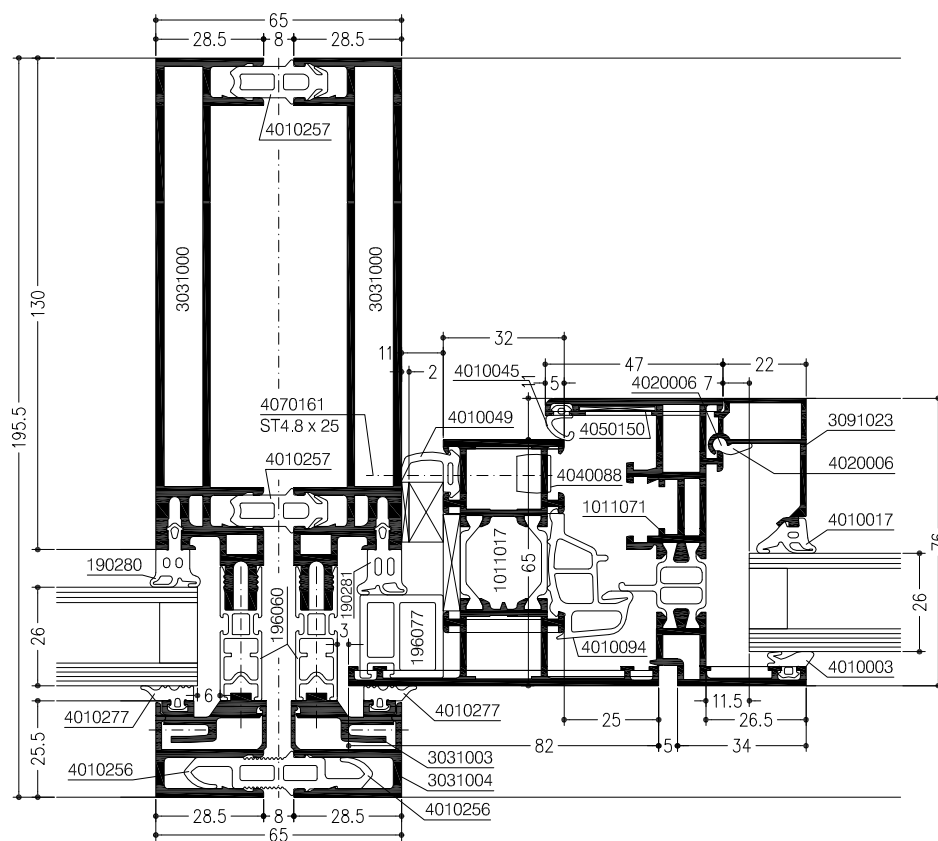

# WICTEC 50EL

Elementgevel

Horizontale doorsnede met vaste beglazing.

# WICTEC 50EL

Elementgevel

Horizontale doorsnede in borstweringsbereik

# WICTEC 50EL

Elementgevel

Horizontale doorsnede met vaste beglazing en vleugel WICLINE 65 (oude reeks).

# WICTEC 50EL

Elementgevel

Horizontale doorsnede met vaste beglazing en vleugel WICLINE 65 (oude reeks)