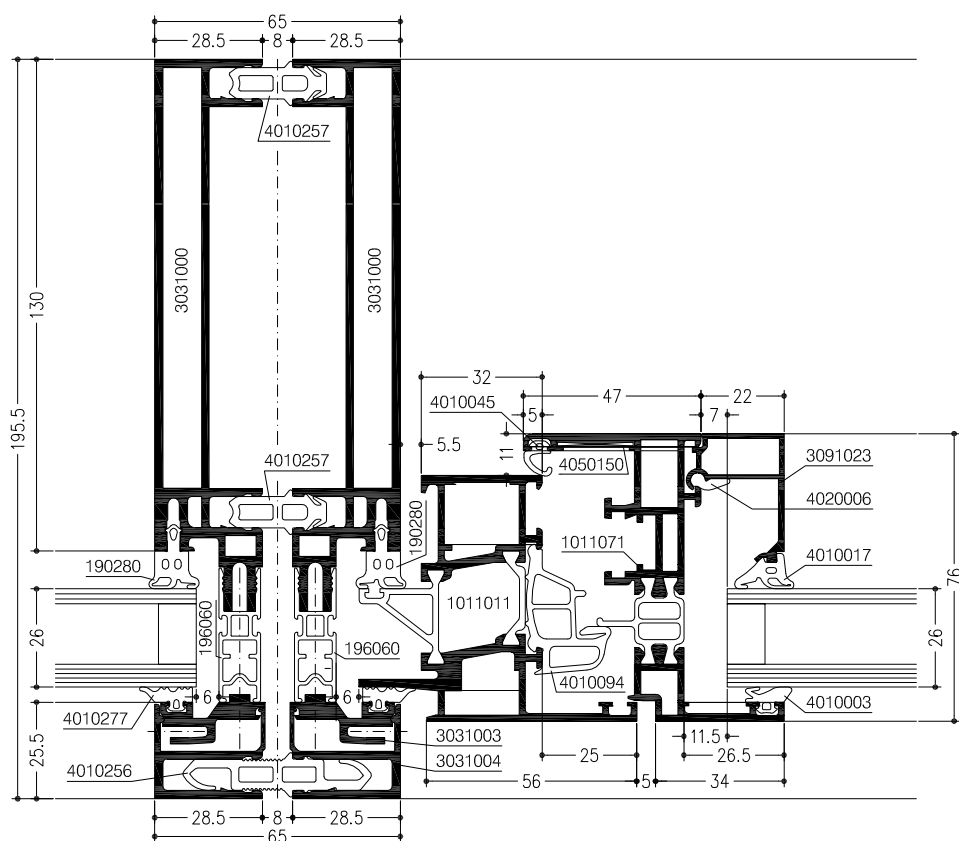

WICTEC 50EL

Elementgevel

Horizontale doorsnede met vaste beglazing en vleugel WICLINE 65 (oude reeks)