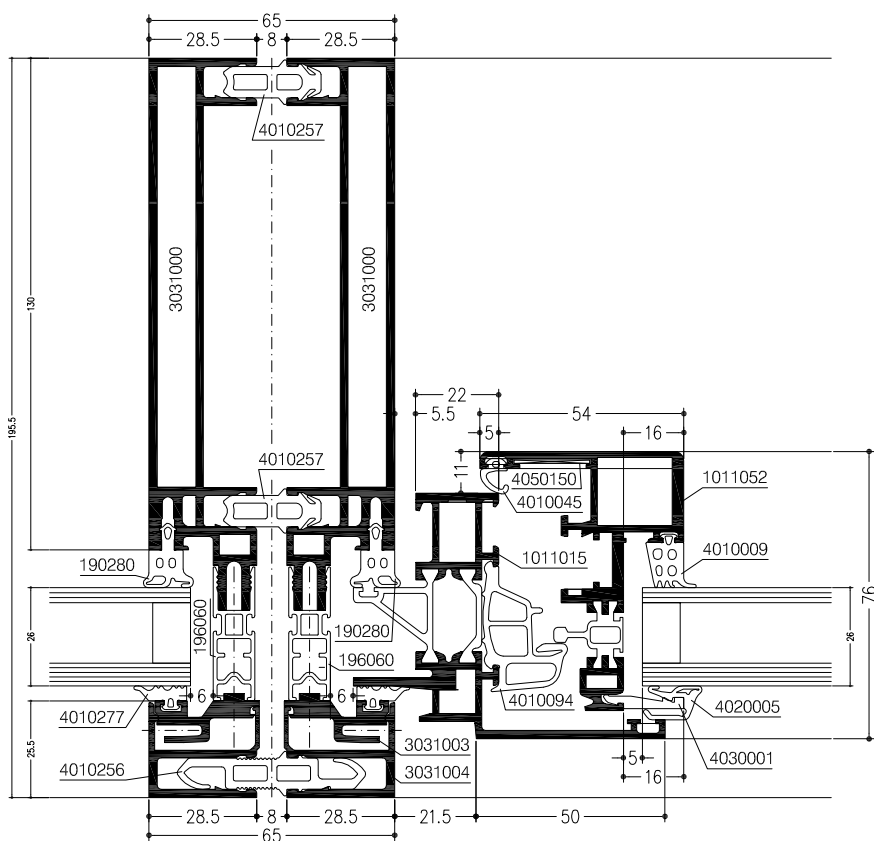

Horizontale doorsnede met vaste beglazing en verdekte vleugel WICLINE 65 (oude reeks)