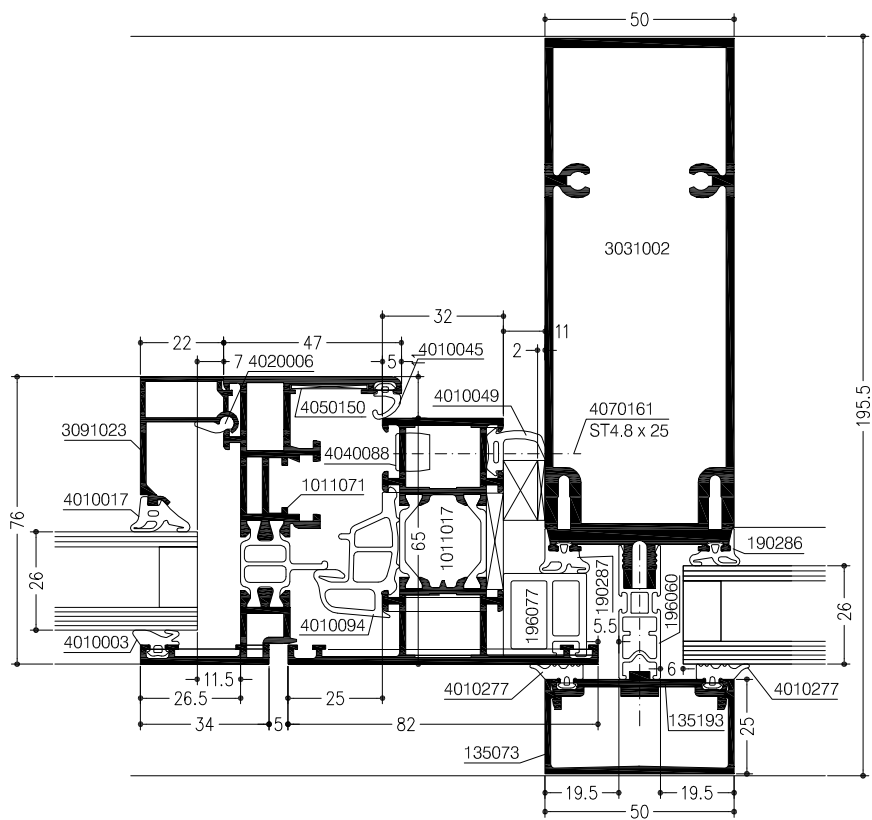

WICTEC 50EL

Elementgevel

Horizontale doorsnede met vaste beglazing en vleugel WICLINE 65 (oude reeks)