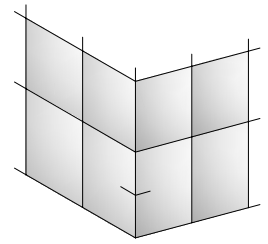

WICTEC 50SG

Vaste beglazing

WICTEC 50SG

Vaste beglazing

WICTEC 50SG

Vaste beglazing, technische gevel

WICTEC 50SG

Semi-façade, horizontal

WICTEC 50SG

Semi-façade, verticala

WICTEC 50SG

Hellend dak

WICTEC 50SG

Vaste beglazing, dilatatieprofiel

WICTEC 50SG

Glaspaneel

WICTEC 50SG

Glaspaneel

WICTEC 50SG

90° buitenhoek

WICTEC 50SG

Dakbeglazing met variabele hoek

WICTEC 50SG

Dakbeglazing met variabele hoek