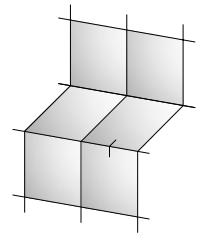

WICTEC 50SG

Semi-façade, verticala

WICTEC 50SG

Hellend dak

WICTEC 50SG

Vaste beglazing, dilatatieprofiel

WICTEC 50SG

Glaspaneel

WICTEC 50SG

Glaspaneel

WICTEC 50SG

90° buitenhoek

WICTEC 50SG

Dakbeglazing met variabele hoek

WICTEC 50SG

Dakbeglazing met variabele hoek

WICTEC 50SG

Bouwaansluiting onder

WICTEC 50SG

Bouwaansluiting boven

WICTEC 50SG

Bouwaansluiting zijkant

WICTEC 50SG

Bouwaansluiting boven