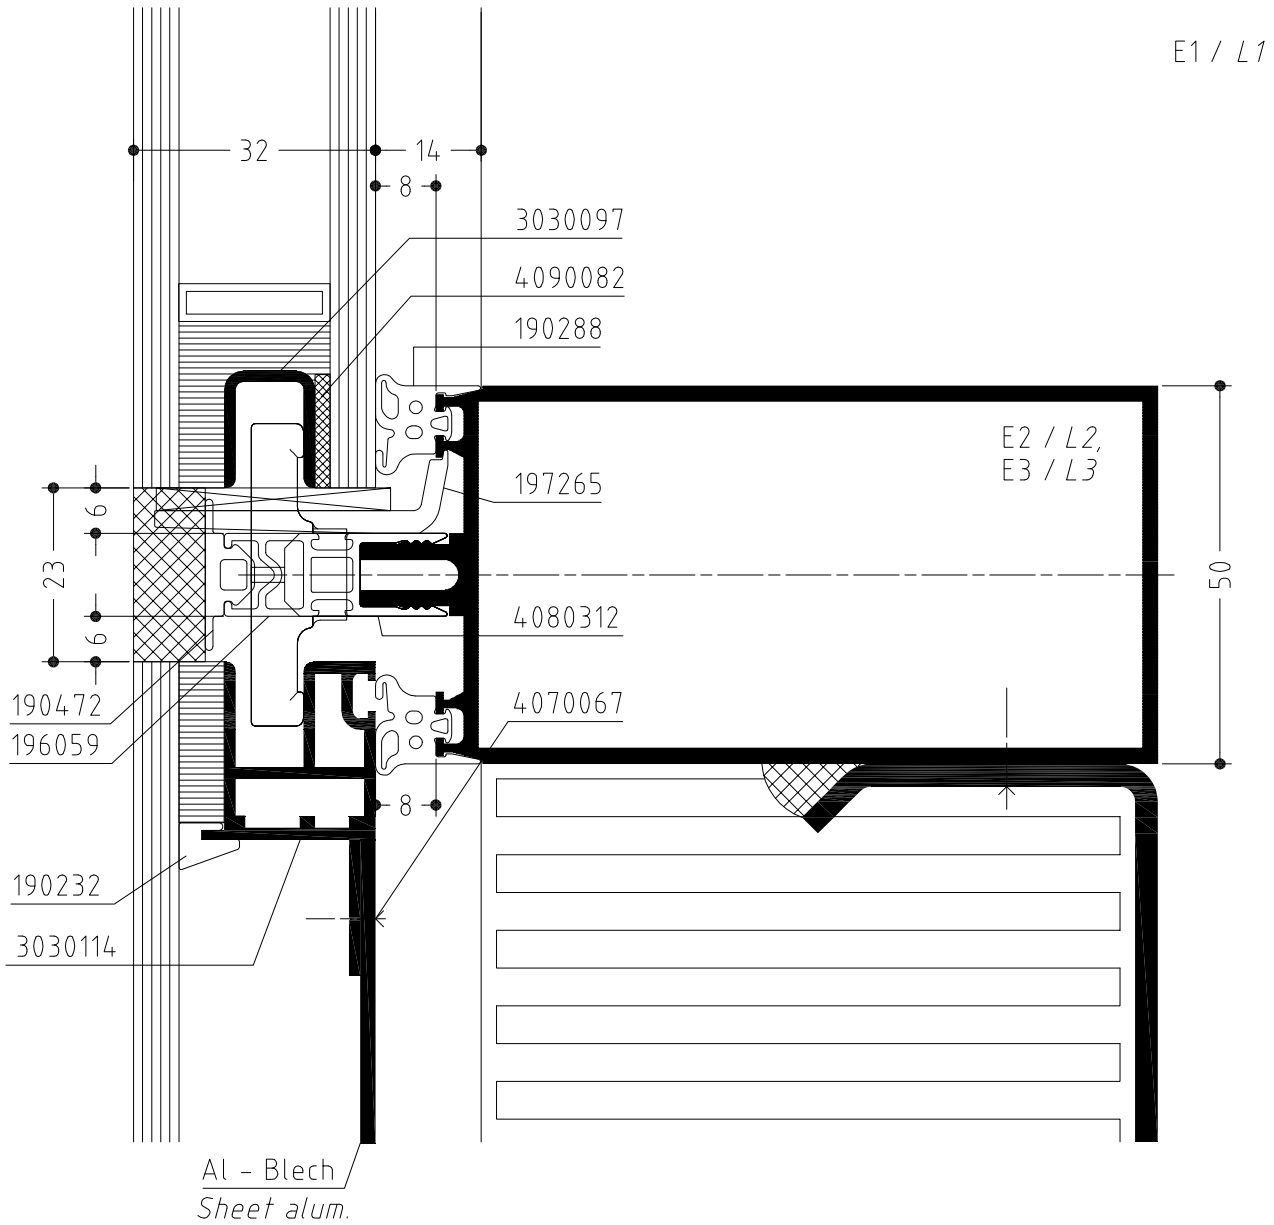

WICTEC 50SG

Vaste beglazing

WICTEC 50SG

Vaste beglazing

WICTEC 50SG

Vaste beglazing, technische gevel

WICTEC 50SG

Semi-façade, horizontal

WICTEC 50SG

Semi-façade, verticala

WICTEC 50SG

Hellend dak

WICTEC 50SG

Vaste beglazing, dilatatieprofiel

WICTEC 50SG

Glaspaneel

WICTEC 50SG

Glaspaneel

WICTEC 50SG

90° buitenhoek

WICTEC 50SG

Dakbeglazing met variabele hoek

WICTEC 50SG

Dakbeglazing met variabele hoek

WICTEC 50SG

Bouwaansluiting onder

WICTEC 50SG

Bouwaansluiting boven

WICTEC 50SG

Bouwaansluiting zijkant

WICTEC 50SG

Bouwaansluiting boven