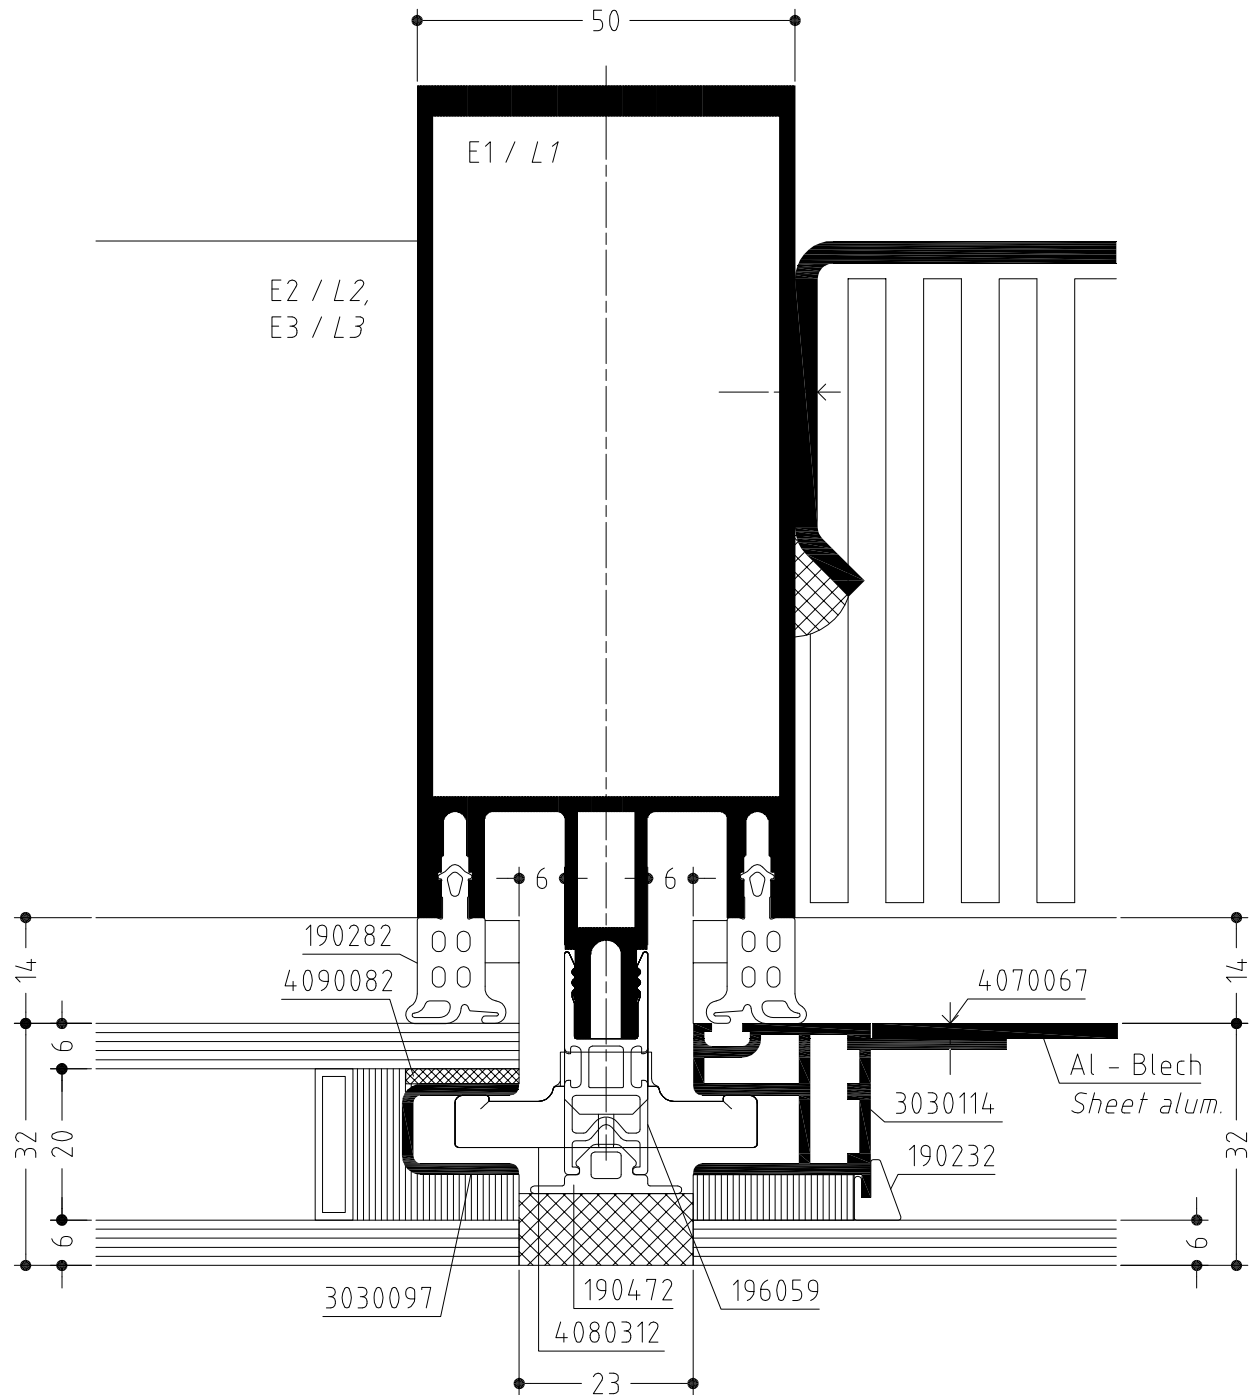

WICTEC 50SG

Vaste beglazing

WICTEC 50SG

Vaste beglazing

WICTEC 50SG

Vaste beglazing, technische gevel

WICTEC 50SG

Semi-façade, horizontal

WICTEC 50SG

Semi-façade, verticala

WICTEC 50SG

Hellend dak

WICTEC 50SG

Vaste beglazing, dilatatieprofiel

WICTEC 50SG

Glaspaneel

WICTEC 50SG

Glaspaneel

WICTEC 50SG

90° buitenhoek

WICTEC 50SG

Dakbeglazing met variabele hoek

WICTEC 50SG

Dakbeglazing met variabele hoek

WICTEC 50SG

Bouwaansluiting onder

WICTEC 50SG

Bouwaansluiting boven

WICTEC 50SG

Bouwaansluiting zijkant

WICTEC 50SG

Bouwaansluiting boven