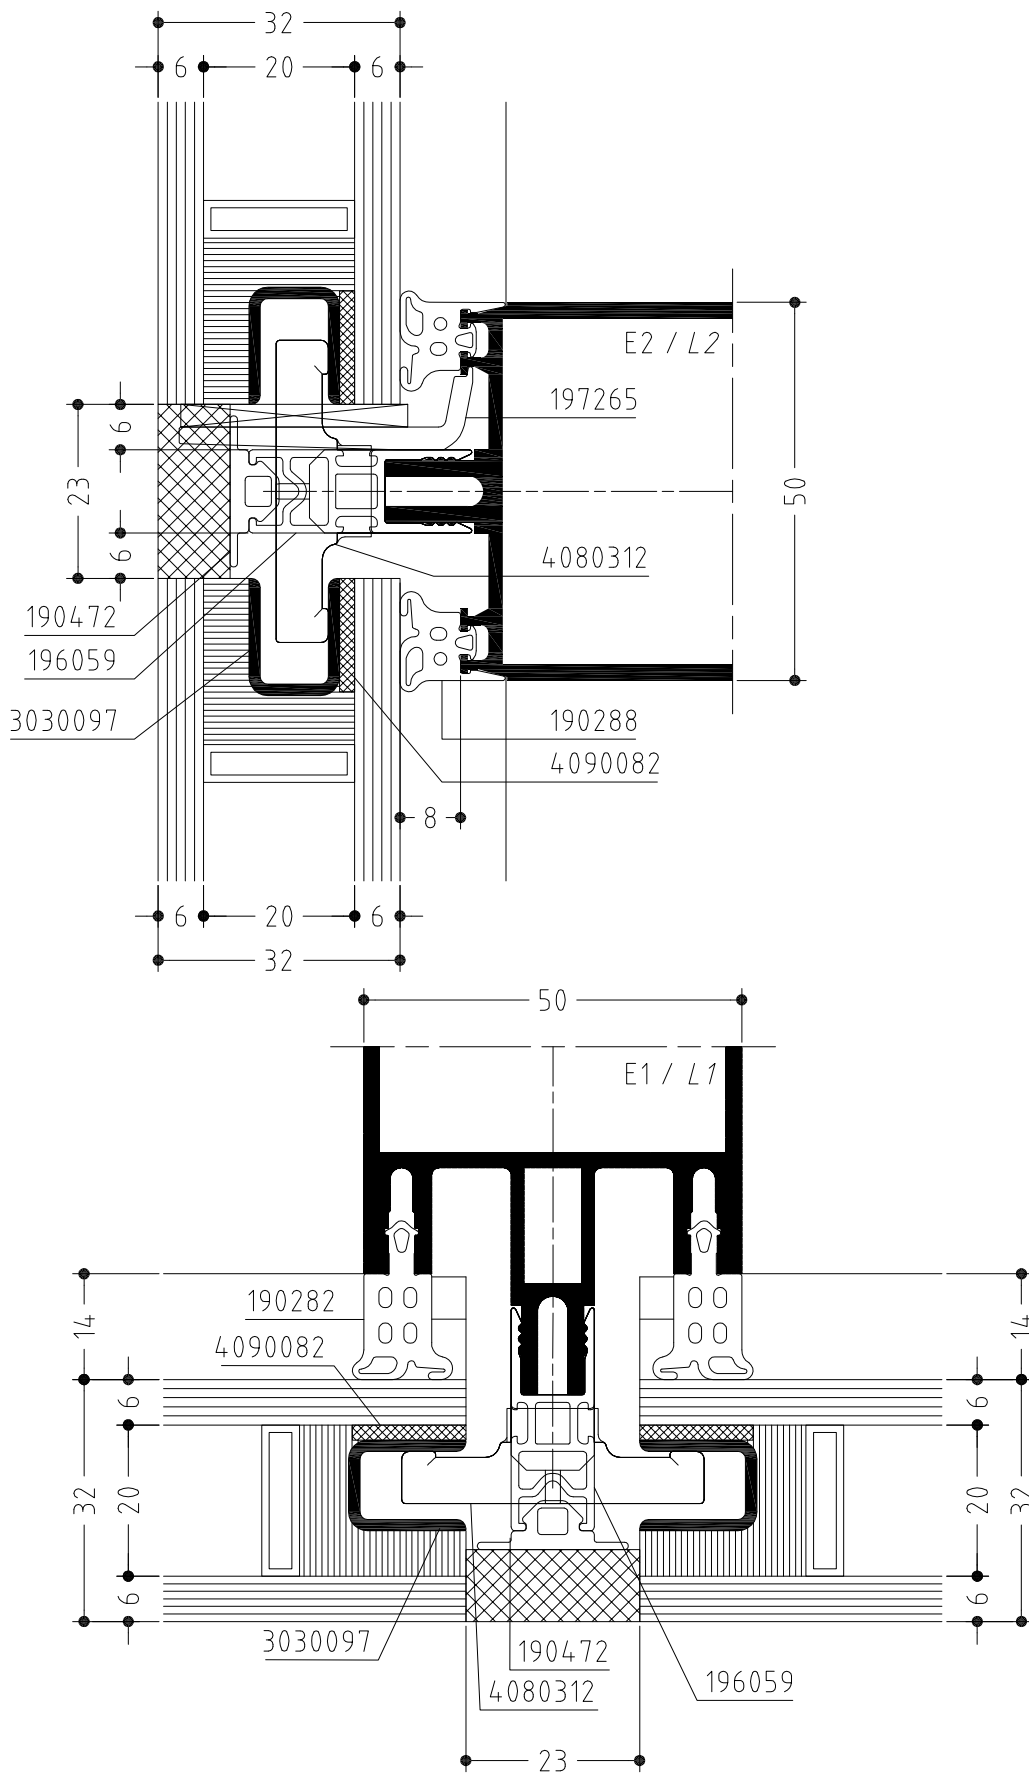

WICTEC 50SG

Vaste beglazing

WICTEC 50SG

Vaste beglazing

WICTEC 50SG

Vaste beglazing, technische gevel

WICTEC 50SG

Semi-façade, horizontal

WICTEC 50SG

Glaspaneel

WICTEC 50SG

90° buitenhoek

WICTEC 50SG

Dakbeglazing met variabele hoek

WICTEC 50SG

Dakbeglazing met variabele hoek