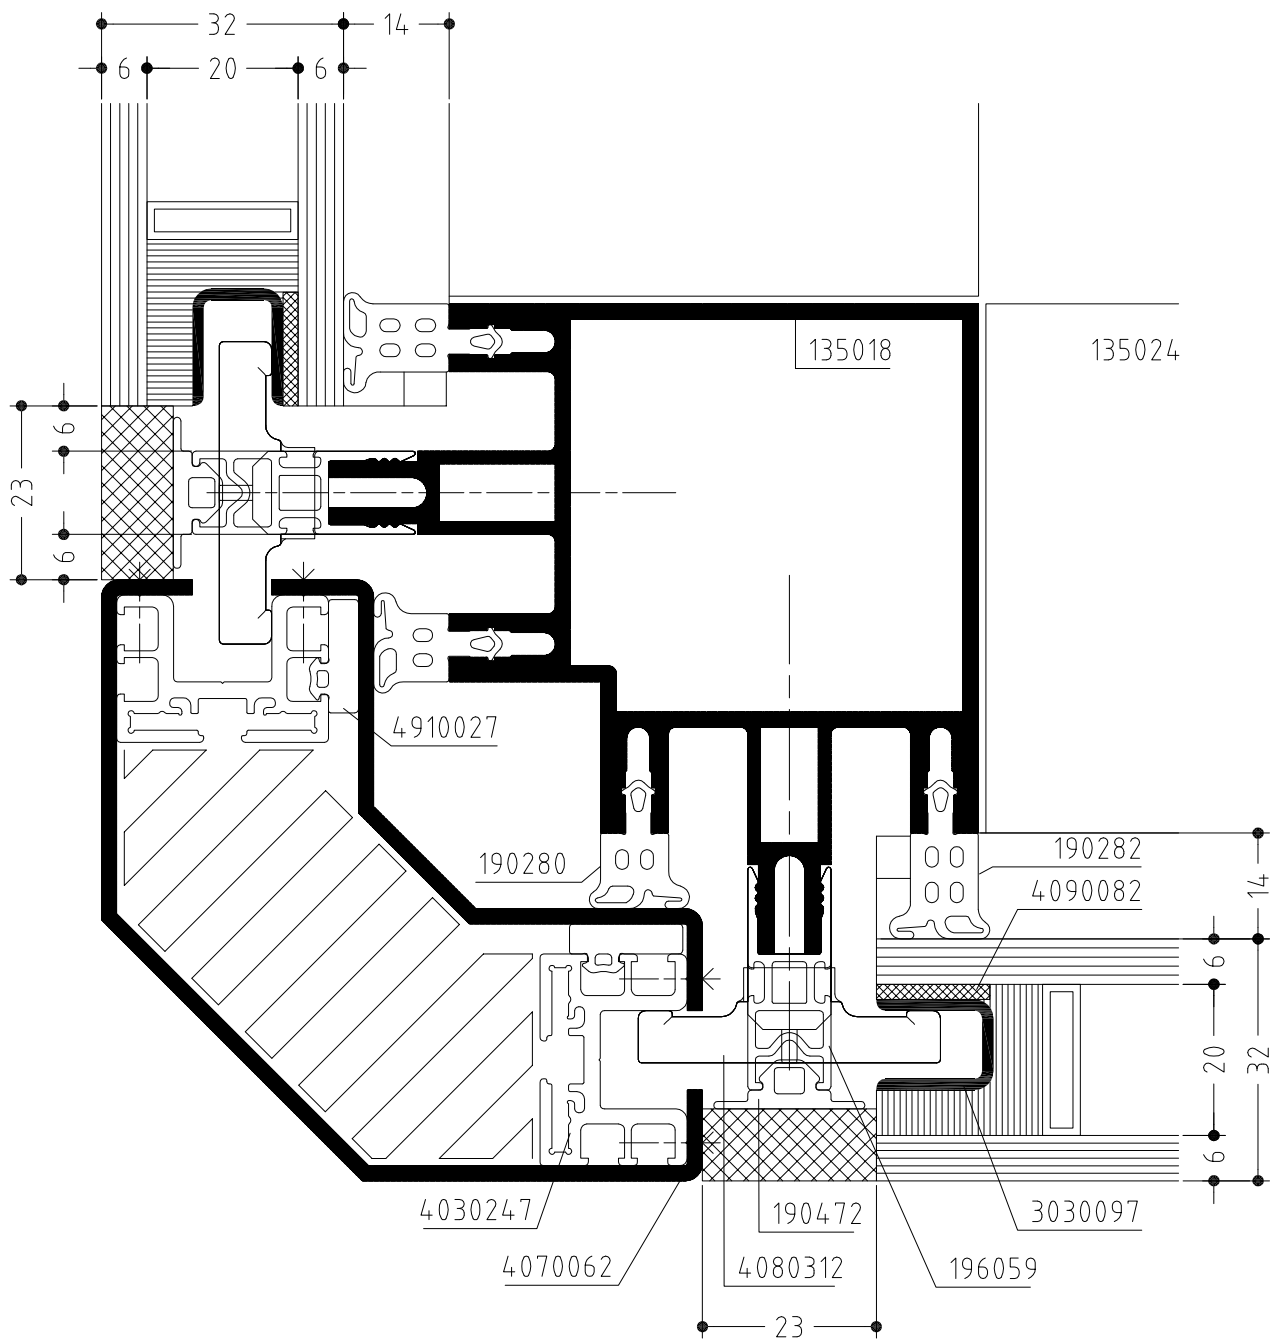

WICTEC 50SG

Vaste beglazing

WICTEC 50SG

Vaste beglazing

WICTEC 50SG

Vaste beglazing, technische gevel

WICTEC 50SG

Semi-façade, horizontal

WICTEC 50SG

Semi-façade, verticala

WICTEC 50SG

Hellend dak

WICTEC 50SG

Vaste beglazing, dilatatieprofiel

WICTEC 50SG

Glaspaneel

WICTEC 50SG

Glaspaneel

WICTEC 50SG

90° buitenhoek

WICTEC 50SG

Dakbeglazing met variabele hoek

WICTEC 50SG

Dakbeglazing met variabele hoek