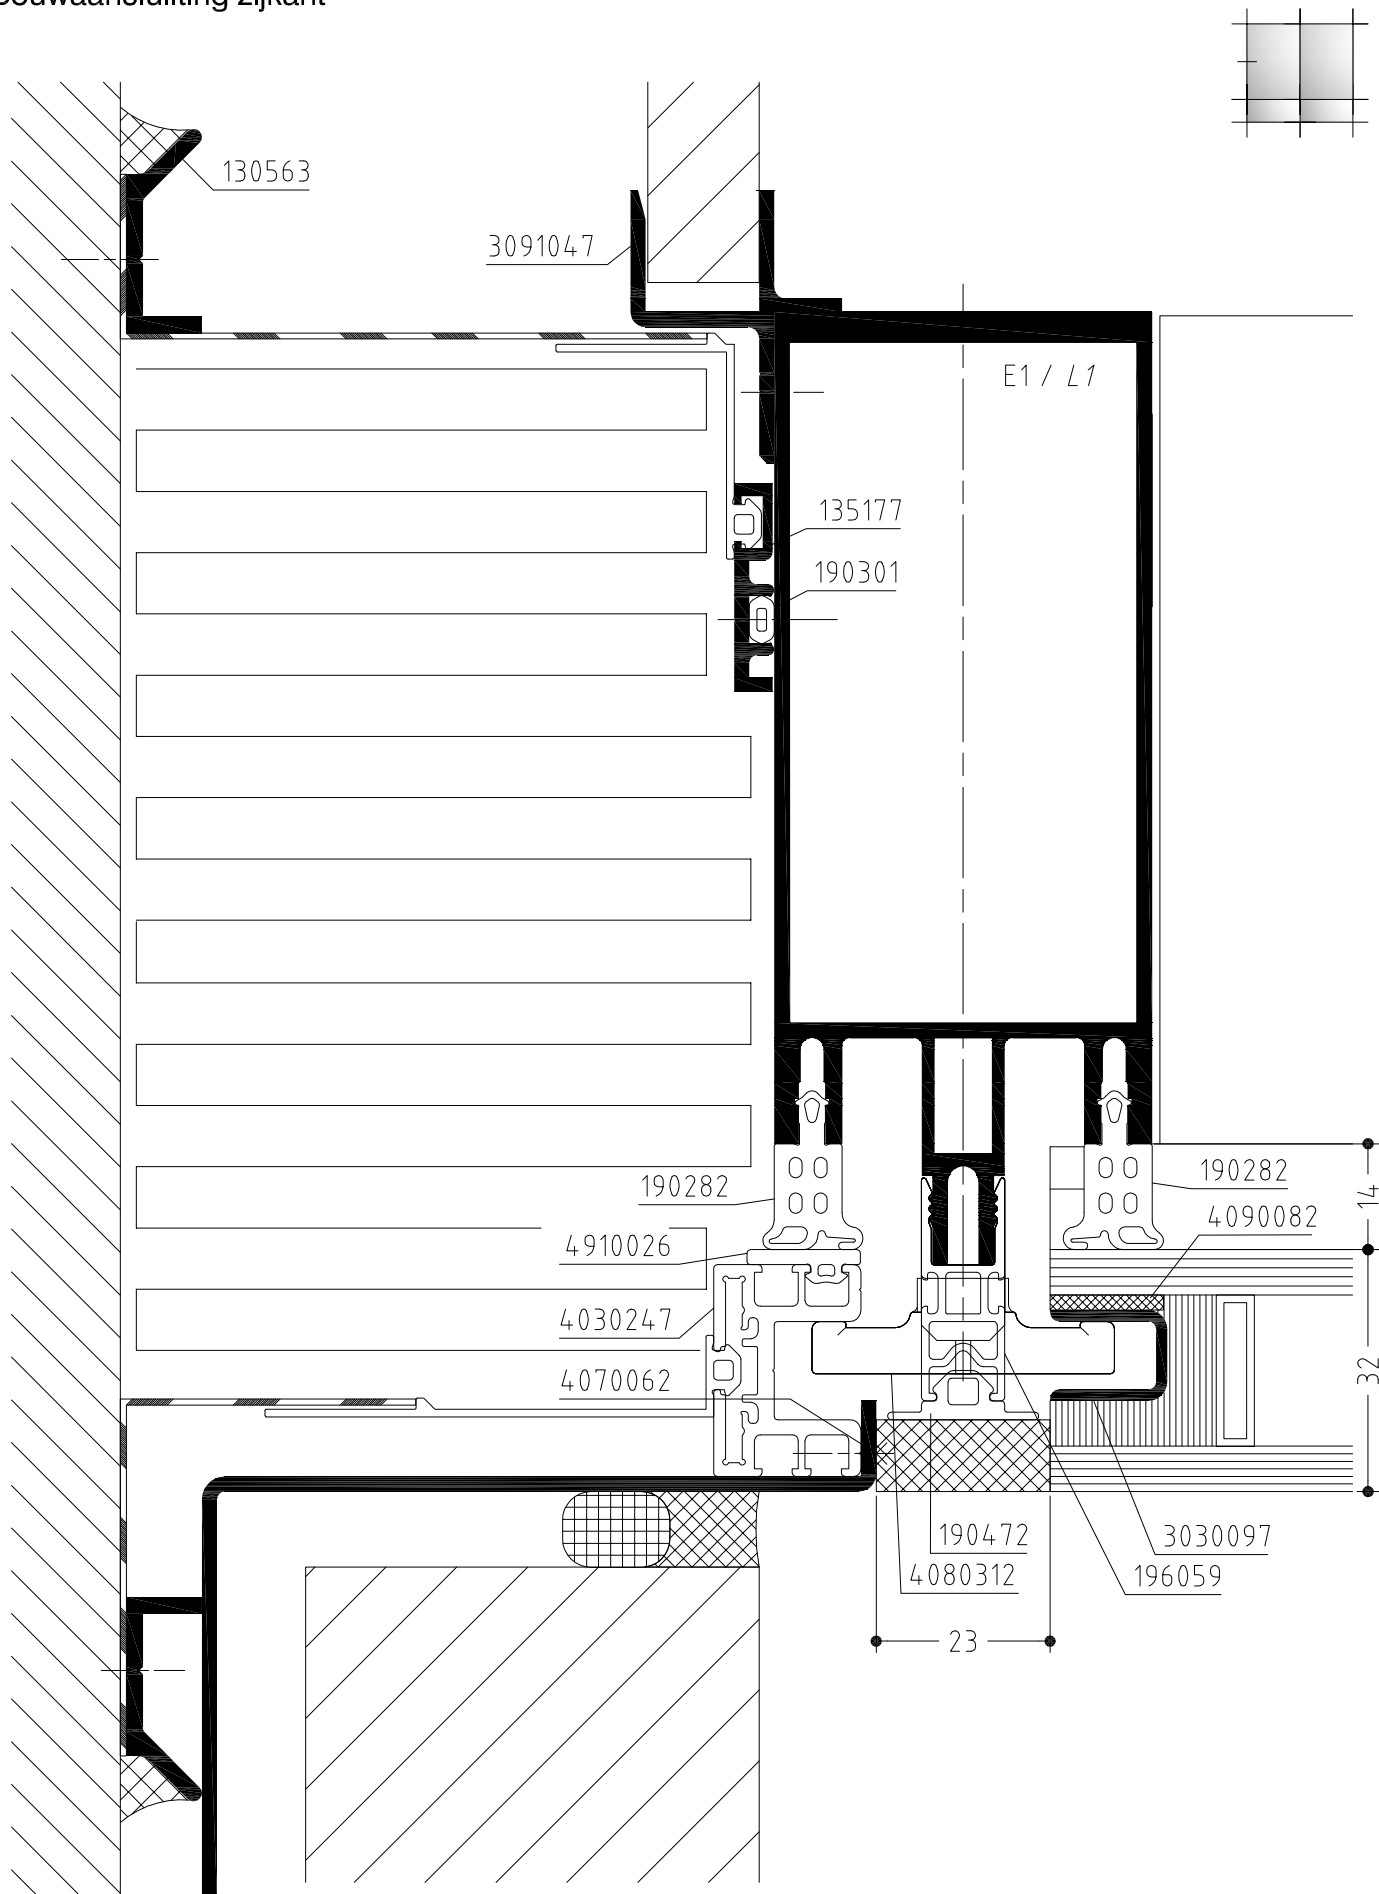

WICTEC 50SG

Vaste beglazing

WICTEC 50SG

Vaste beglazing

WICTEC 50SG

Vaste beglazing, technische gevel

WICTEC 50SG

Semi-façade, horizontal

WICTEC 50SG

Glaspaneel

WICTEC 50SG

90° buitenhoek

WICTEC 50SG

Dakbeglazing met variabele hoek

WICTEC 50SG

Dakbeglazing met variabele hoek

WICTEC 50SG

Bouwaansluiting onder

WICTEC 50SG

Bouwaansluiting boven

WICTEC 50SG

Bouwaansluiting zijkant

WICTEC 50SG

Bouwaansluiting boven