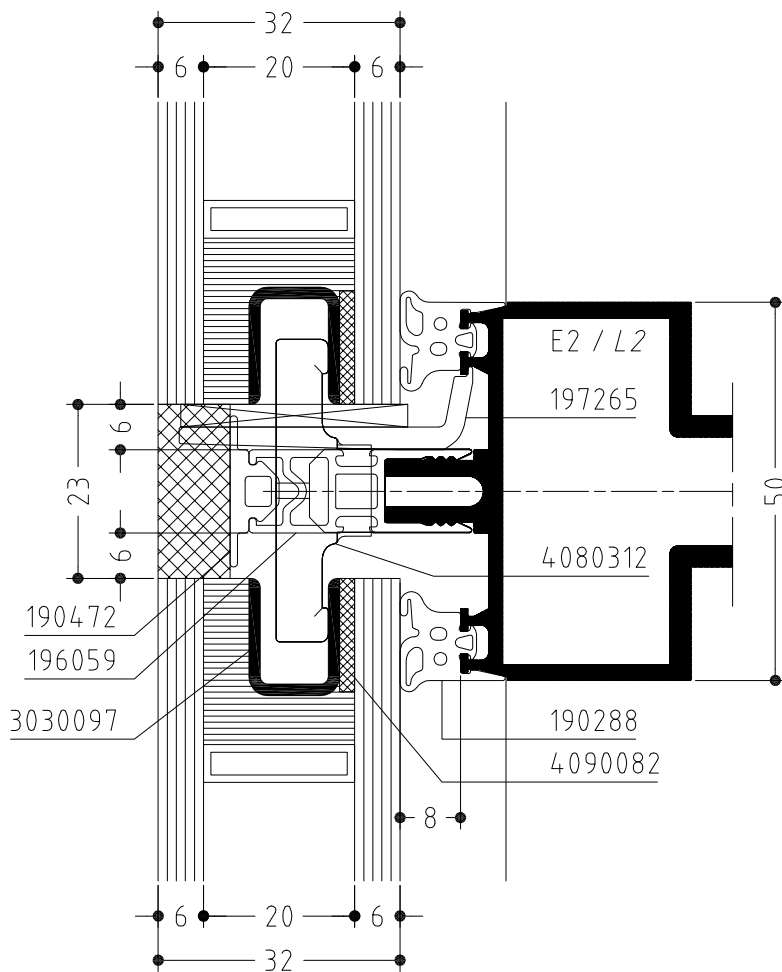

WICTEC 50SG

Vaste beglazing

WICTEC 50SG

Vaste beglazing

WICTEC 50SG

Vaste beglazing, technische gevel

WICTEC 50SG

Semi-façade, horizontal

WICTEC 50SG

Semi-façade, verticala

WICTEC 50SG

Hellend dak

WICTEC 50SG

Vaste beglazing, dilatatieprofiel

WICTEC 50SG

Glaspaneel

WICTEC 50SG

Glaspaneel

WICTEC 50SG

90° buitenhoek

WICTEC 50SG

Dakbeglazing met variabele hoek

WICTEC 50SG

Dakbeglazing met variabele hoek