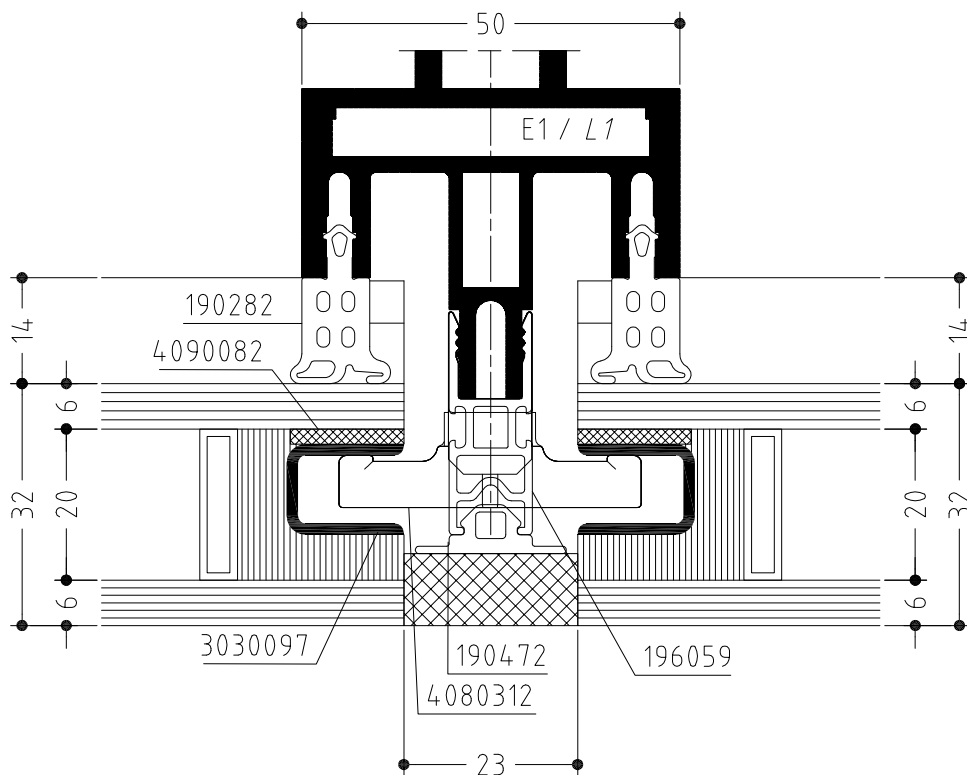

WICTEC 50SG

Vaste beglazing

WICTEC 50SG

Vaste beglazing

WICTEC 50SG

Vaste beglazing, technische gevel

WICTEC 50SG

Semi-façade, horizontal

WICTEC 50SG

Semi-façade, verticala

WICTEC 50SG

Hellend dak

WICTEC 50SG

Vaste beglazing, dilatatieprofiel

WICTEC 50SG

Glaspaneel

WICTEC 50SG

Glaspaneel

WICTEC 50SG

90° buitenhoek

WICTEC 50SG

Dakbeglazing met variabele hoek

WICTEC 50SG

Dakbeglazing met variabele hoek