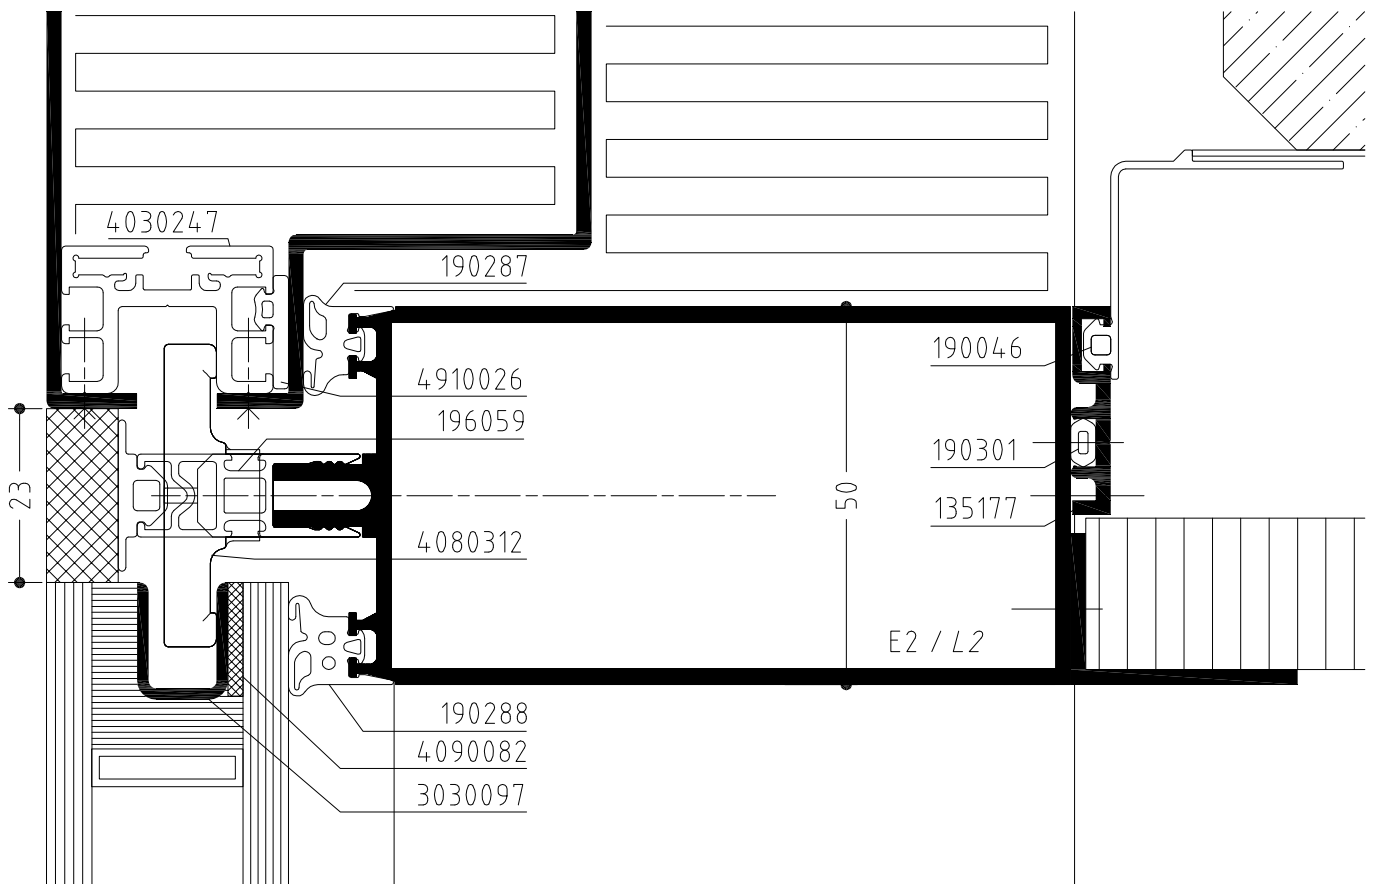

WICTEC 50SG

Glaspaneel

WICTEC 50SG

90° buitenhoek

WICTEC 50SG

Dakbeglazing met variabele hoek

WICTEC 50SG

Dakbeglazing met variabele hoek

WICTEC 50SG

Bouwaansluiting onder

WICTEC 50SG

Bouwaansluiting boven

WICTEC 50SG

Bouwaansluiting zijkant

WICTEC 50SG

Bouwaansluiting boven