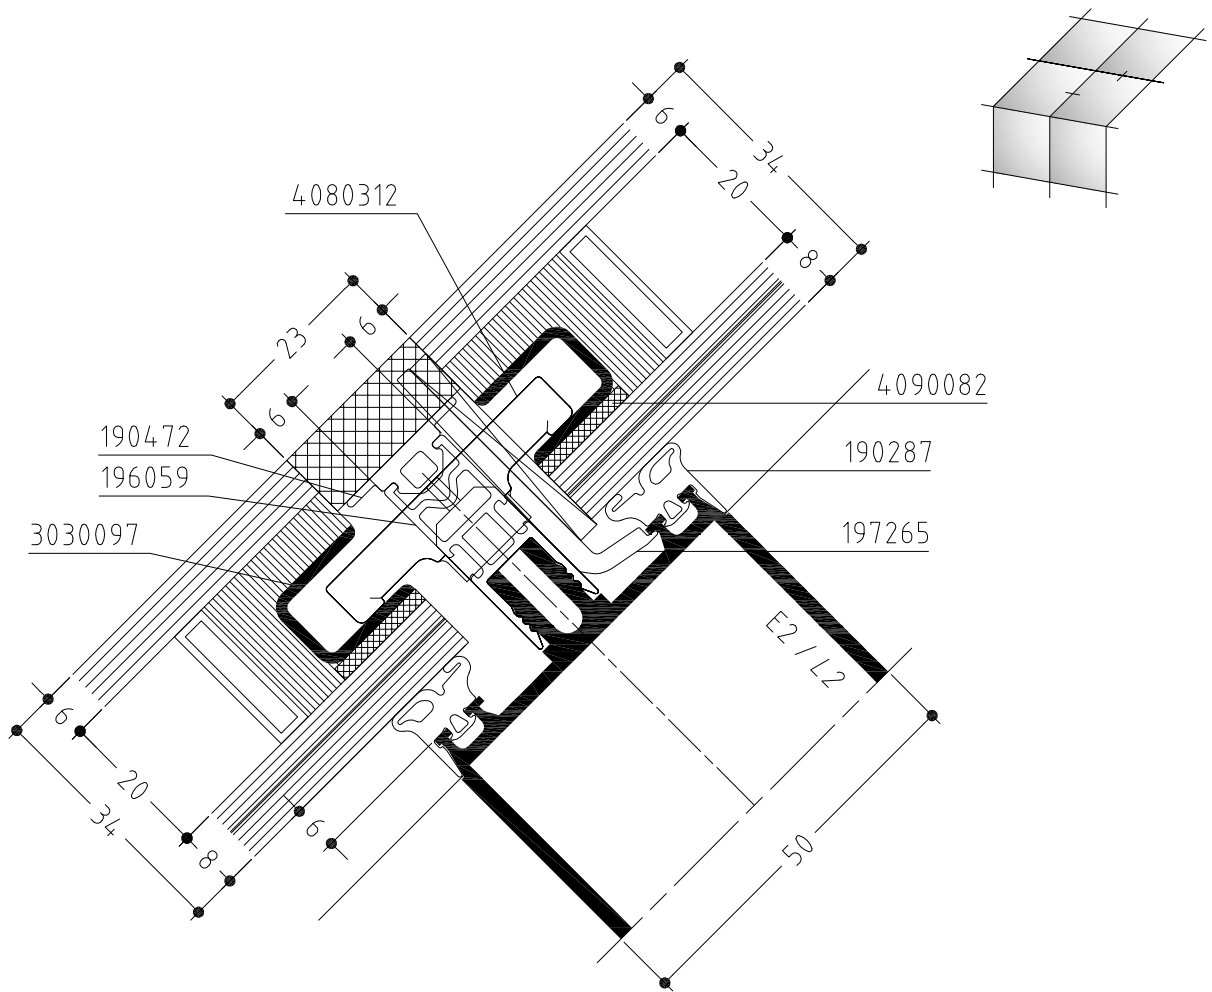

WICTEC 50SG

Vaste beglazing

WICTEC 50SG

Vaste beglazing

WICTEC 50SG

Vaste beglazing, technische gevel

WICTEC 50SG

Semi-façade, horizontal

WICTEC 50SG

Semi-façade, verticala

WICTEC 50SG

Hellend dak

WICTEC 50SG

Vaste beglazing, dilatatieprofiel

WICTEC 50SG

Glaspaneel

WICTEC 50SG

Glaspaneel

WICTEC 50SG

90° buitenhoek

WICTEC 50SG

Dakbeglazing met variabele hoek

WICTEC 50SG

Dakbeglazing met variabele hoek