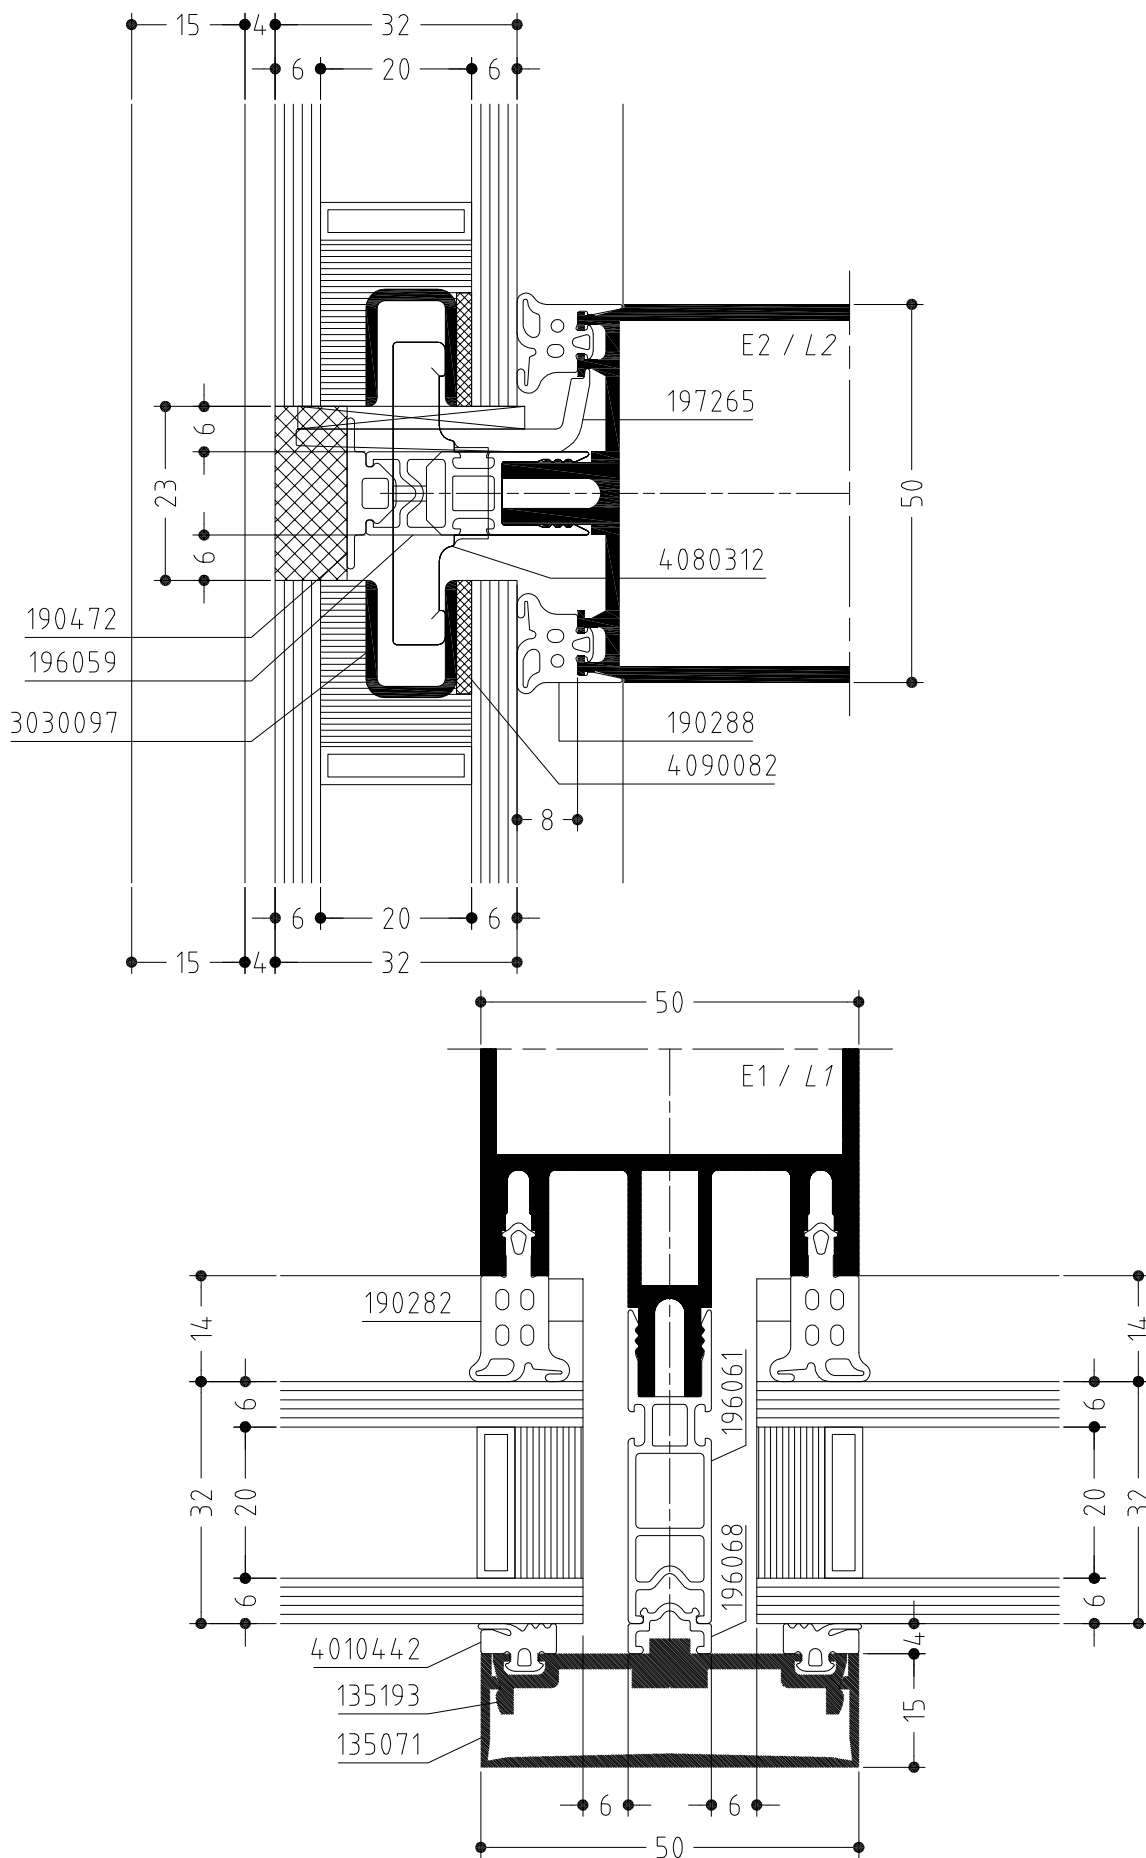

WICTEC 50SG

Vaste beglazing

WICTEC 50SG

Vaste beglazing

WICTEC 50SG

Vaste beglazing, technische gevel

WICTEC 50SG

Semi-façade, horizontal

WICTEC 50SG

Semi-façade, verticala

WICTEC 50SG

Hellend dak

WICTEC 50SG

Vaste beglazing, dilatatieprofiel

WICTEC 50SG

Glaspaneel

WICTEC 50SG

Glaspaneel

WICTEC 50SG

90° buitenhoek

WICTEC 50SG

Dakbeglazing met variabele hoek

WICTEC 50SG

Dakbeglazing met variabele hoek