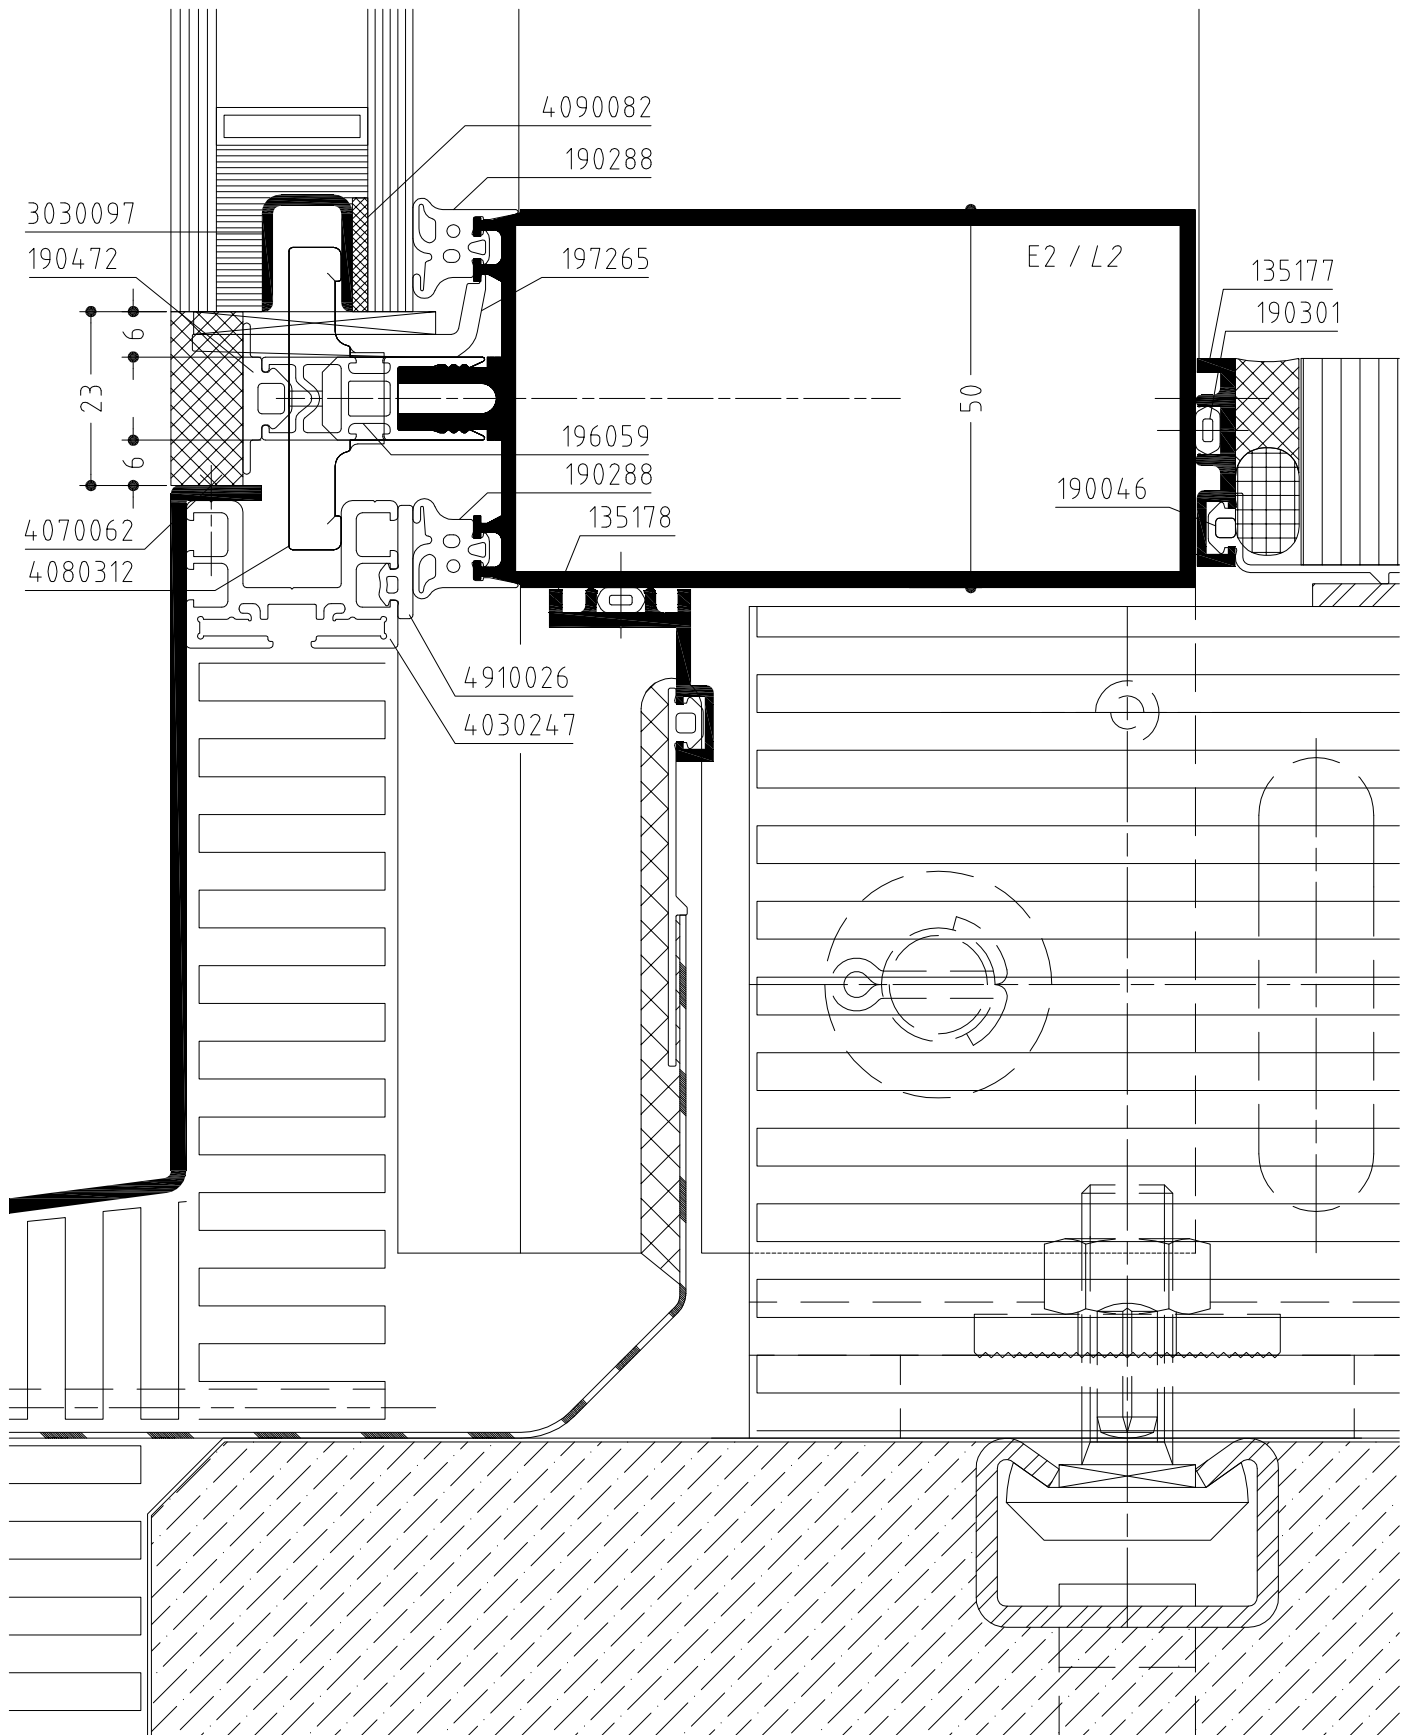

WICTEC 50SG

Vaste beglazing

WICTEC 50SG

Vaste beglazing

WICTEC 50SG

Vaste beglazing, technische gevel

WICTEC 50SG

Semi-façade, horizontal

WICTEC 50SG

Glaspaneel

WICTEC 50SG

90° buitenhoek

WICTEC 50SG

Dakbeglazing met variabele hoek

WICTEC 50SG

Dakbeglazing met variabele hoek

WICTEC 50SG

Bouwaansluiting onder

WICTEC 50SG

Bouwaansluiting boven

WICTEC 50SG

Bouwaansluiting zijkant

WICTEC 50SG

Bouwaansluiting boven