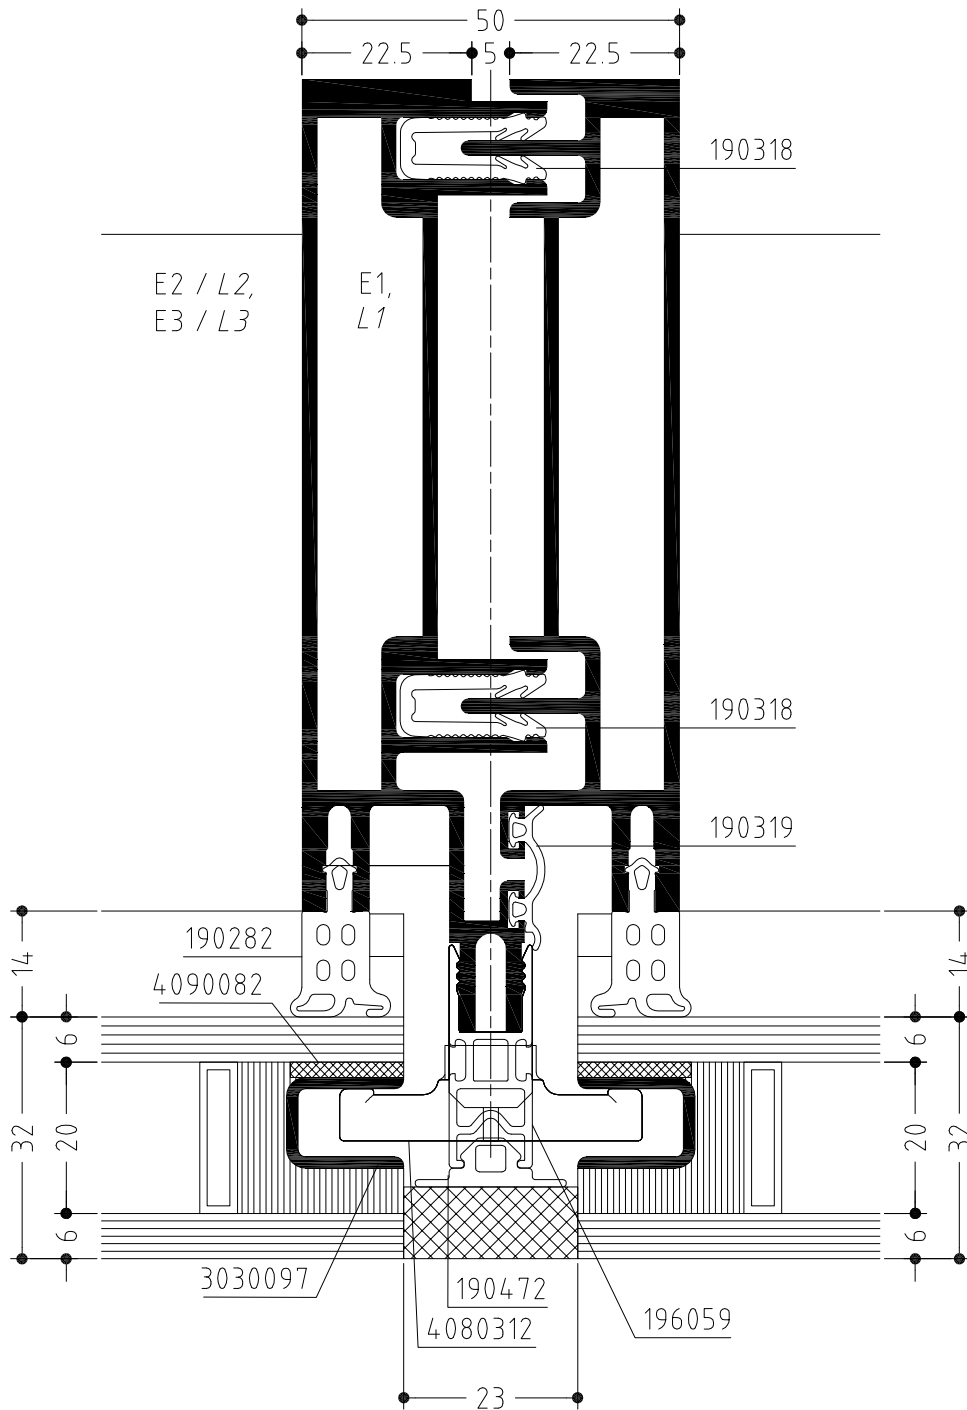

WICTEC 50SG

Vaste beglazing, dilatatieprofiel