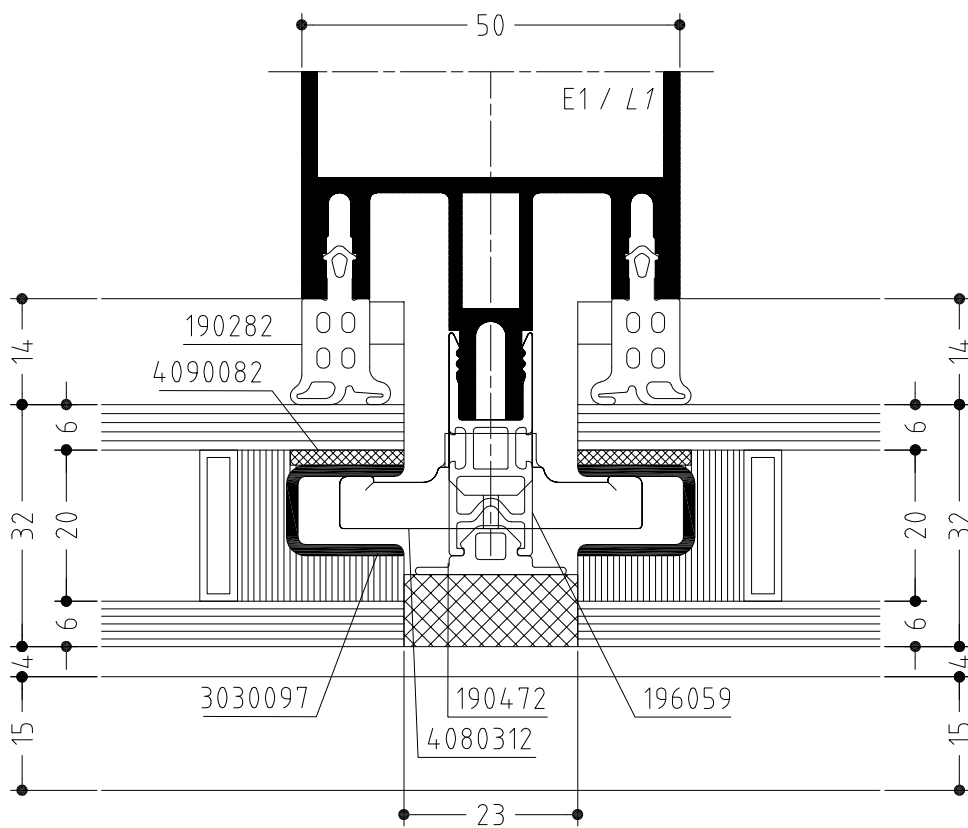

WICTEC 50SG

Vaste beglazing

WICTEC 50SG

Vaste beglazing

WICTEC 50SG

Vaste beglazing, technische gevel

WICTEC 50SG

Semi-façade, horizontal

WICTEC 50SG

Semi-façade, verticala

WICTEC 50SG

Hellend dak

WICTEC 50SG

Vaste beglazing, dilatatieprofiel

WICTEC 50SG

Glaspaneel

WICTEC 50SG

Glaspaneel

WICTEC 50SG

90° buitenhoek

WICTEC 50SG

Dakbeglazing met variabele hoek

WICTEC 50SG

Dakbeglazing met variabele hoek