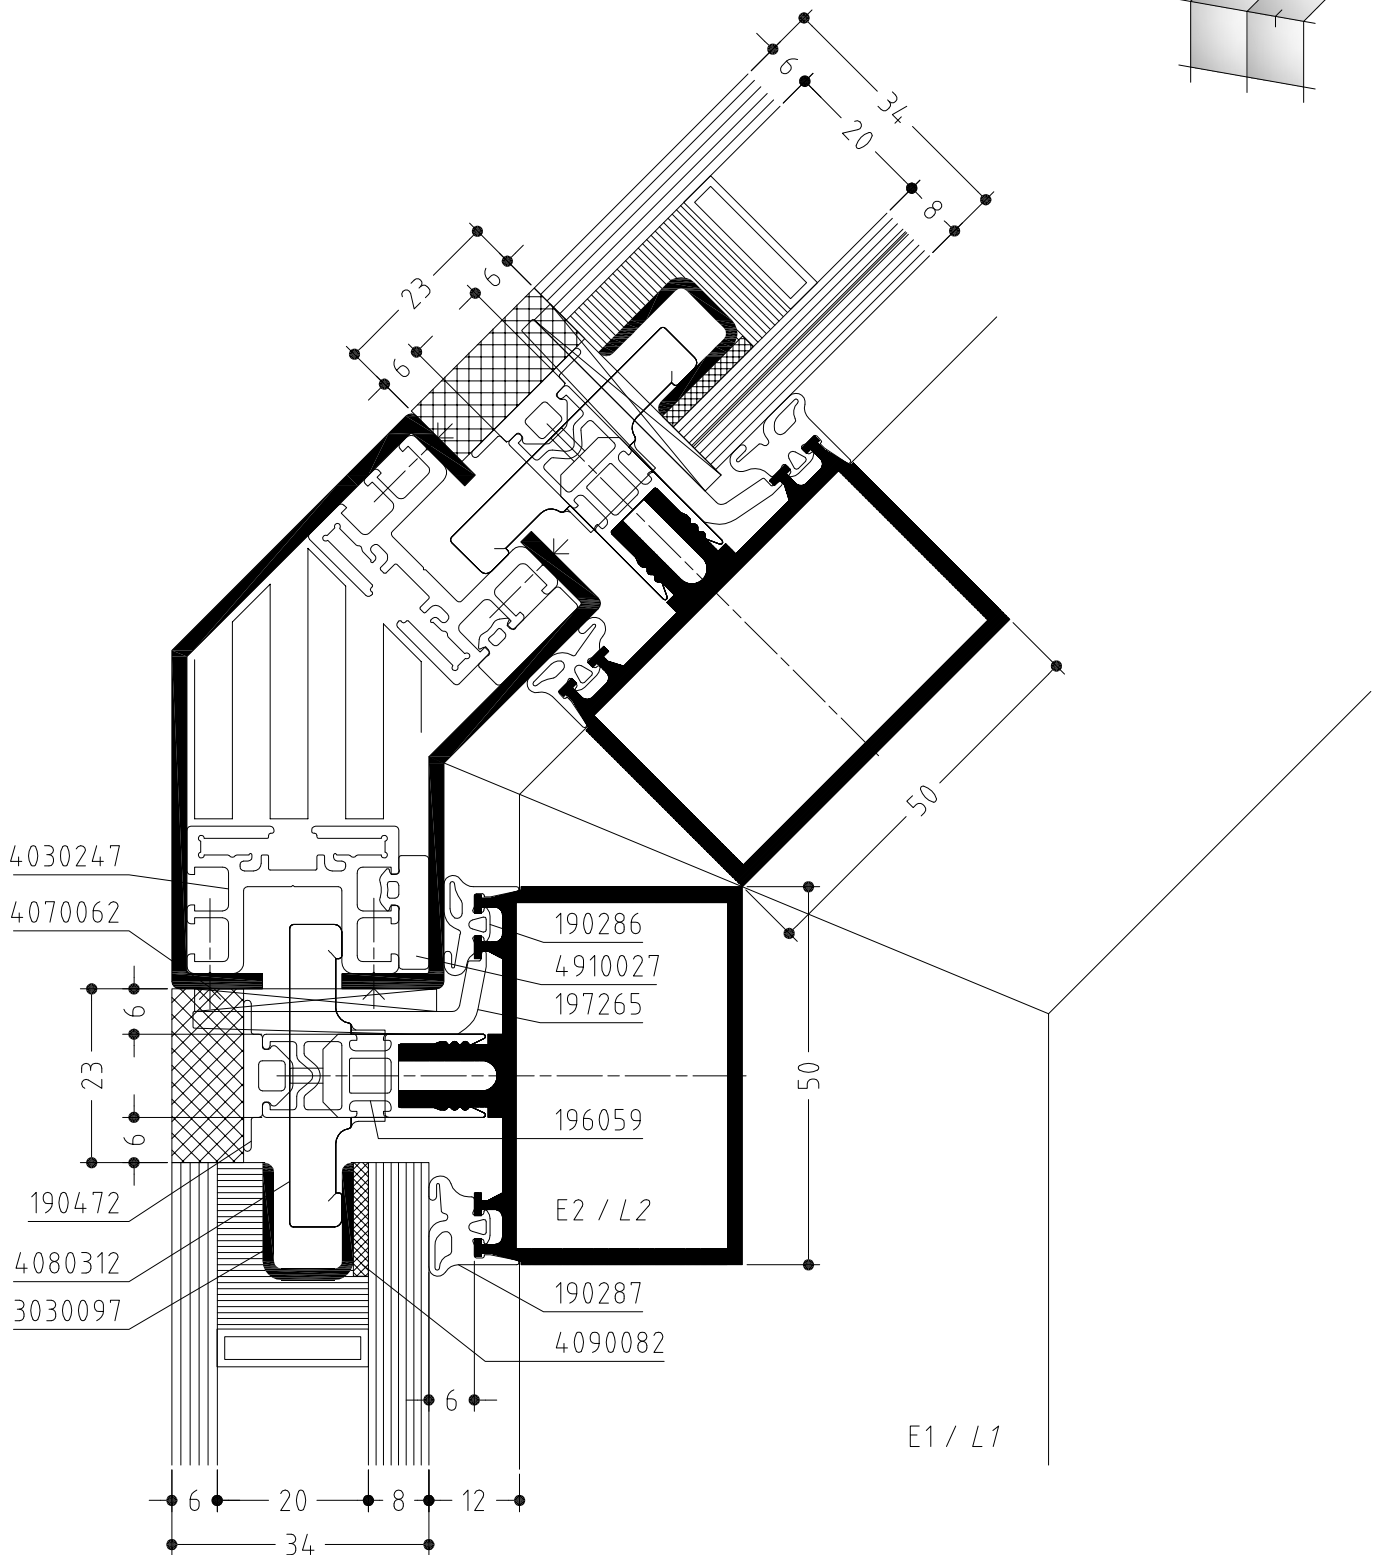

WICTEC 50SG

Vaste beglazing

WICTEC 50SG

Vaste beglazing

WICTEC 50SG

Vaste beglazing, technische gevel

WICTEC 50SG

Semi-façade, horizontal

WICTEC 50SG

Glaspaneel

WICTEC 50SG

90° buitenhoek

WICTEC 50SG

Dakbeglazing met variabele hoek

WICTEC 50SG

Dakbeglazing met variabele hoek

WICTEC 50SG

Bouwaansluiting onder

WICTEC 50SG

Bouwaansluiting boven

WICTEC 50SG

Bouwaansluiting zijkant

WICTEC 50SG

Bouwaansluiting boven