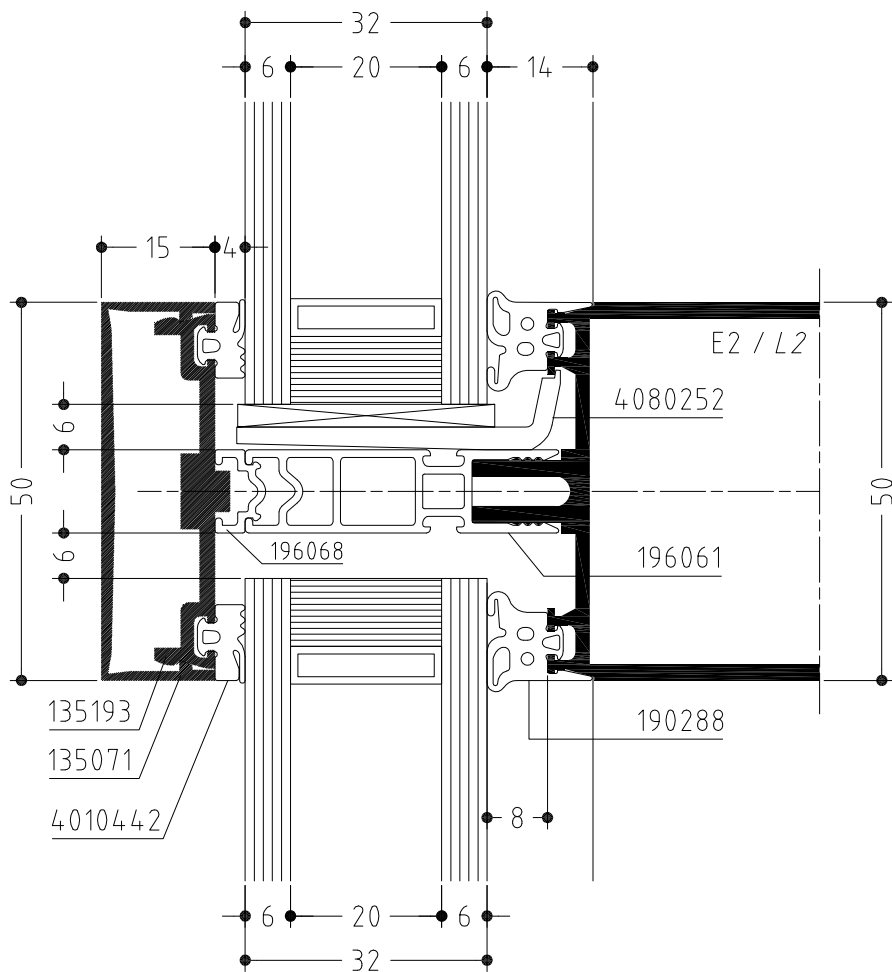

WICTEC 50SG

Vaste beglazing

WICTEC 50SG

Vaste beglazing

WICTEC 50SG

Vaste beglazing, technische gevel

WICTEC 50SG

Semi-façade, horizontal

WICTEC 50SG

Glaspaneel

WICTEC 50SG

90° buitenhoek

WICTEC 50SG

Dakbeglazing met variabele hoek

WICTEC 50SG

Dakbeglazing met variabele hoek