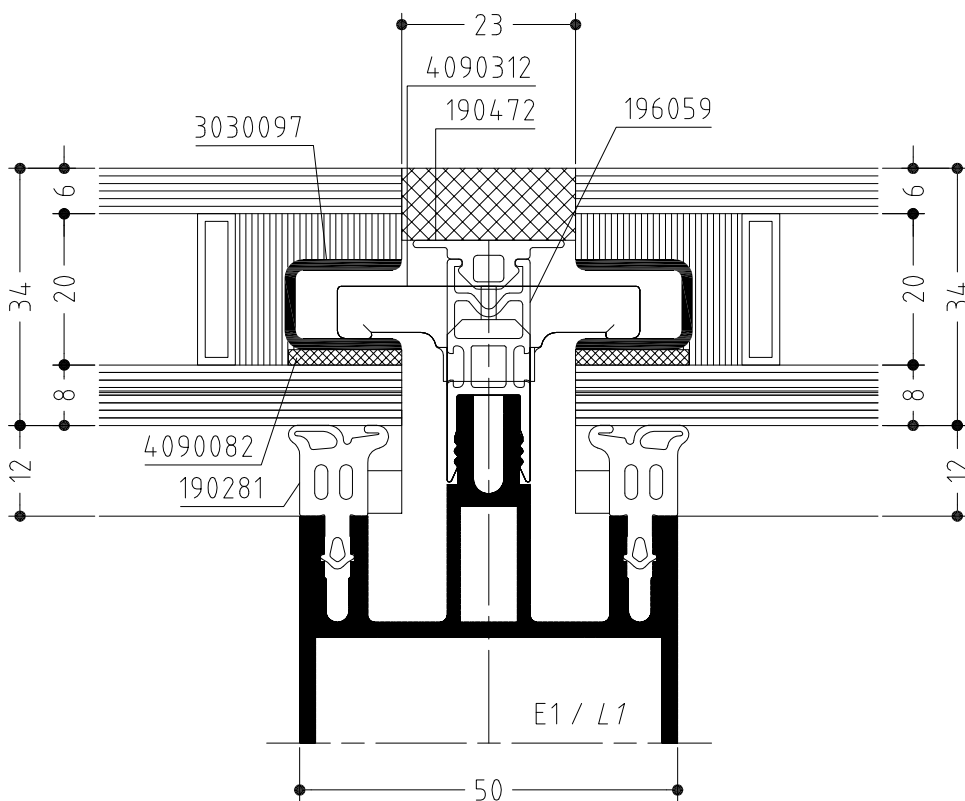

WICTEC 50SG

Hellend dak