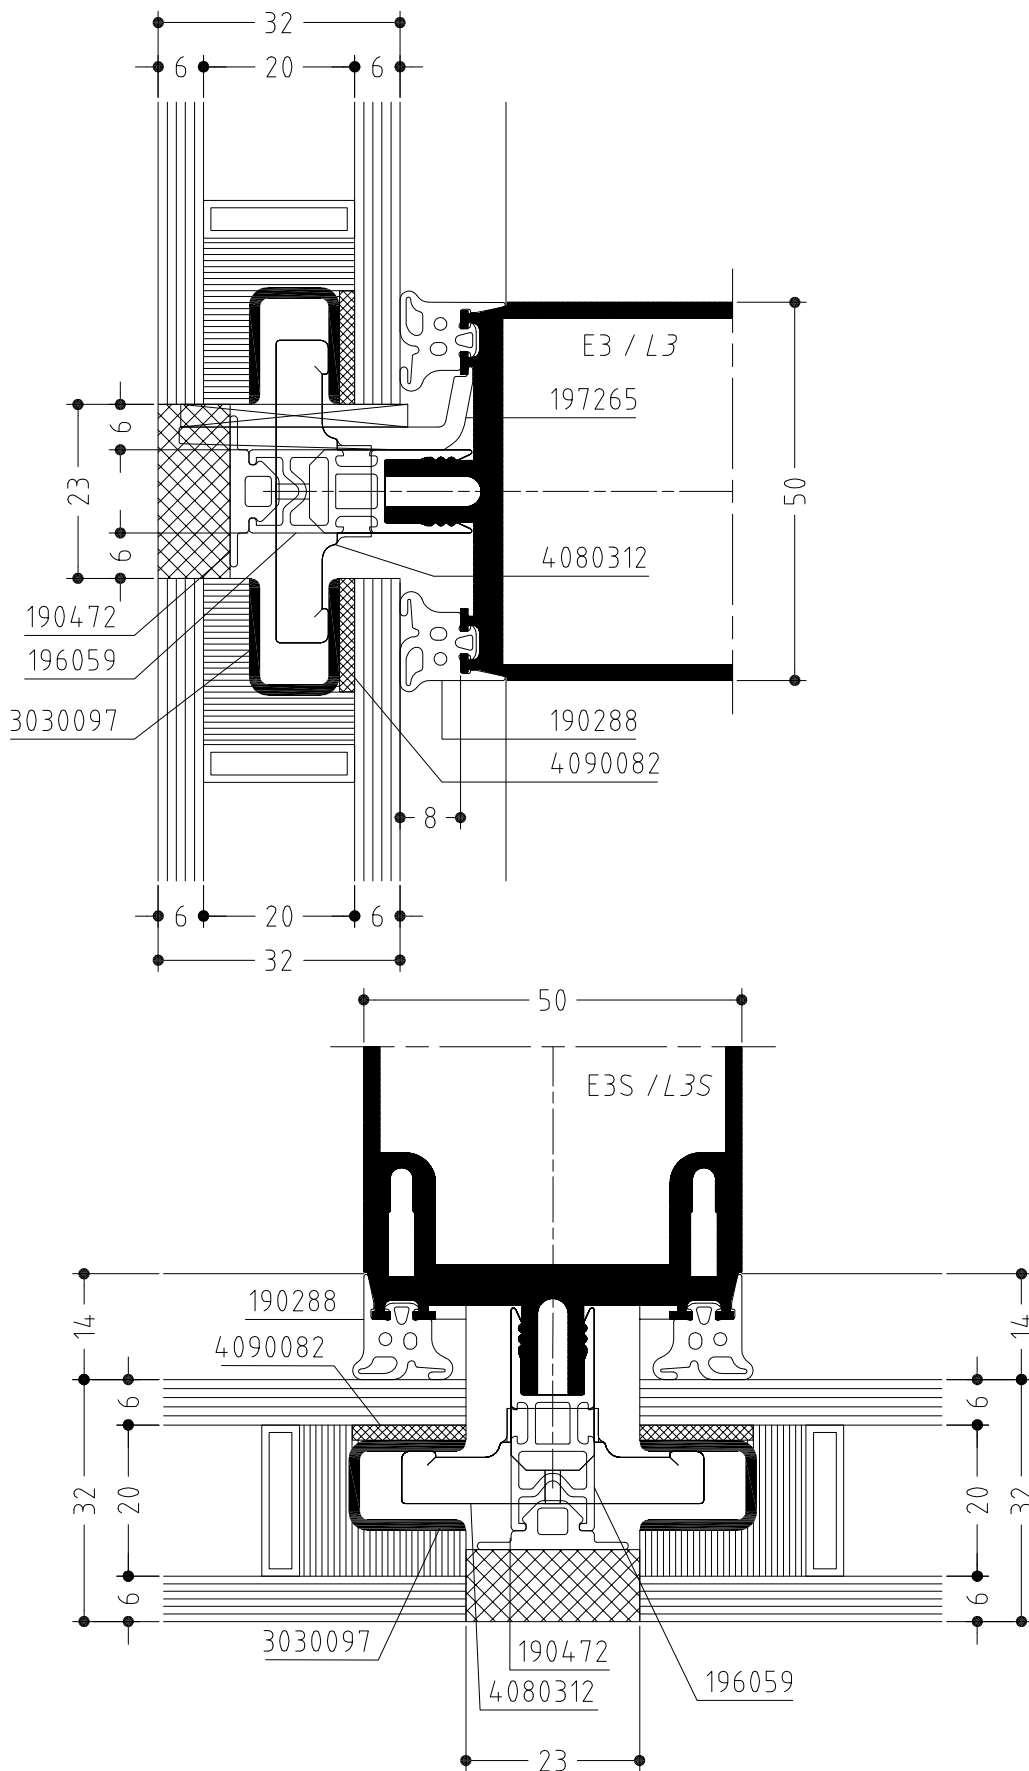

WICTEC 50SG

Vaste beglazing

WICTEC 50SG

Vaste beglazing

WICTEC 50SG

Vaste beglazing, technische gevel

WICTEC 50SG

Semi-façade, horizontal

WICTEC 50SG

Glaspaneel

WICTEC 50SG

90° buitenhoek

WICTEC 50SG

Dakbeglazing met variabele hoek

WICTEC 50SG

Dakbeglazing met variabele hoek