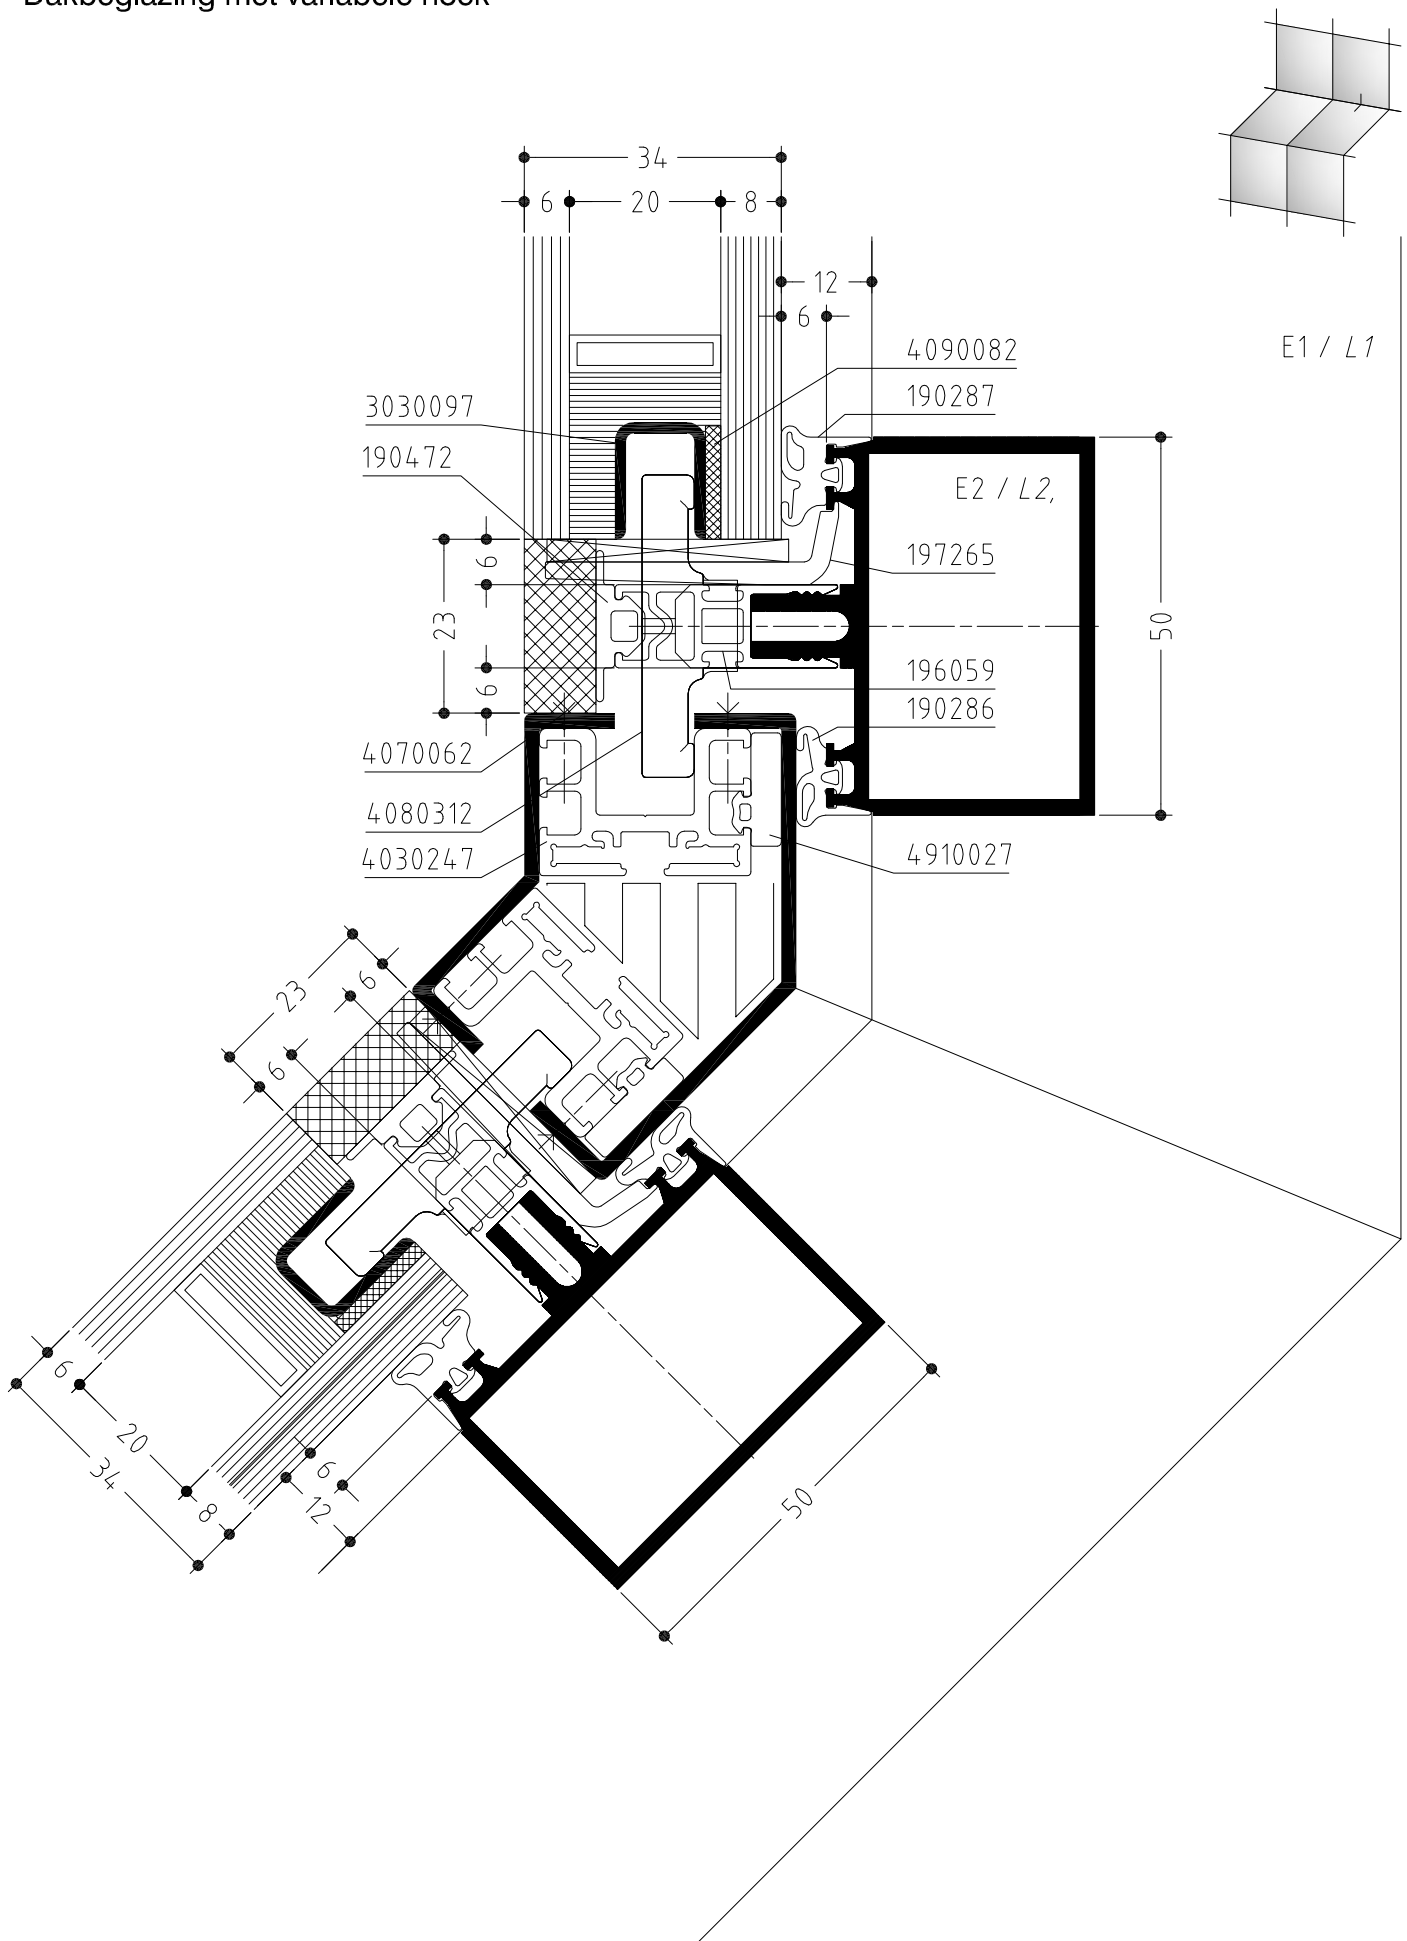

WICTEC 50SG

Vaste beglazing

WICTEC 50SG

Vaste beglazing

WICTEC 50SG

Vaste beglazing, technische gevel

WICTEC 50SG

Semi-façade, horizontal

WICTEC 50SG

Glaspaneel

WICTEC 50SG

90° buitenhoek

WICTEC 50SG

Dakbeglazing met variabele hoek

WICTEC 50SG

Dakbeglazing met variabele hoek

WICTEC 50SG

Bouwaansluiting onder

WICTEC 50SG

Bouwaansluiting boven

WICTEC 50SG

Bouwaansluiting zijkant

WICTEC 50SG

Bouwaansluiting boven