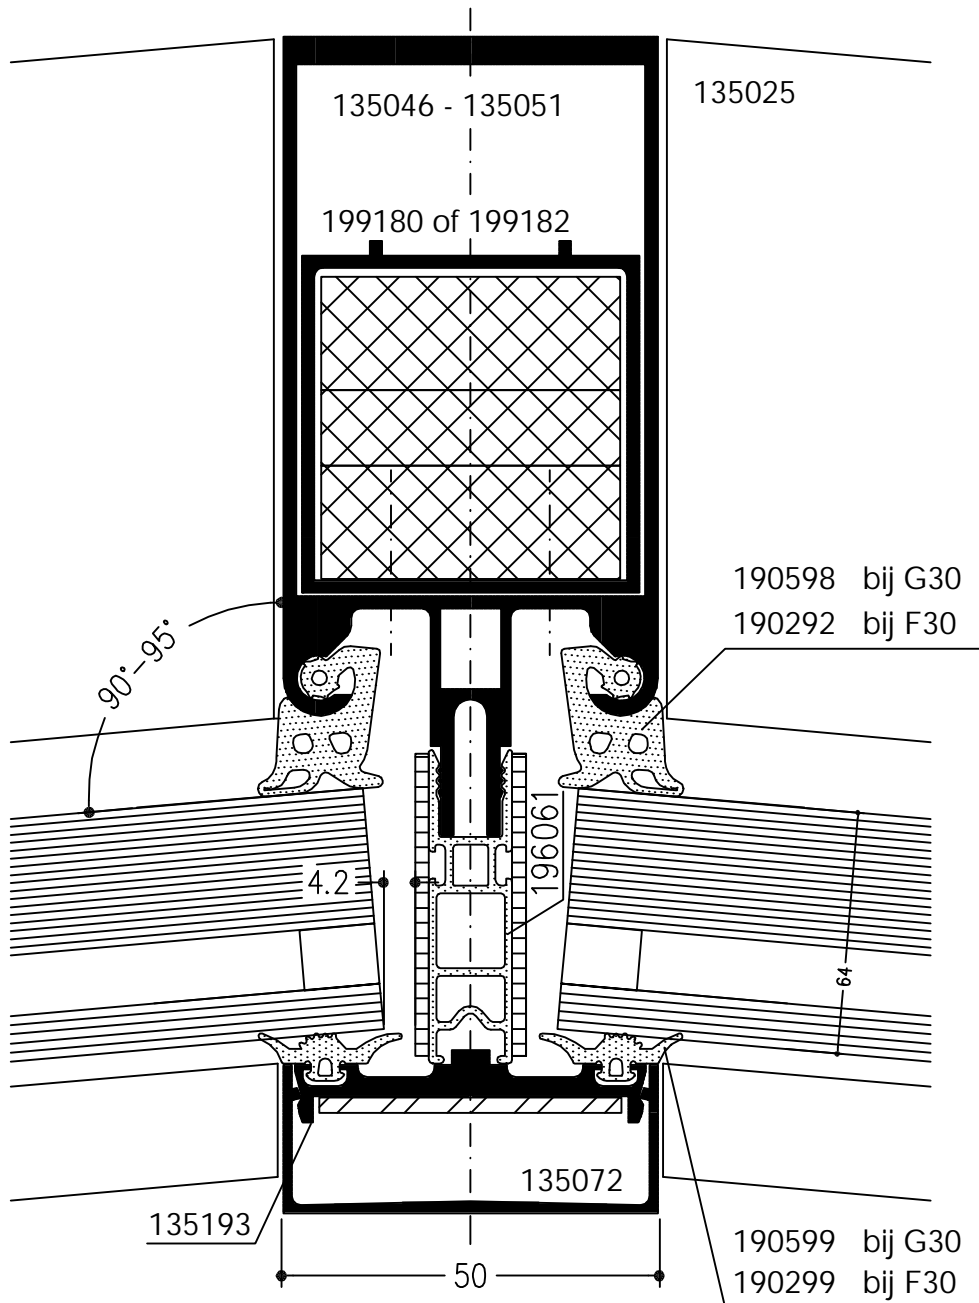

WICTEC 50FP

Brandwerende gevel
horizontale doorsnede

Uitvoering in F30 of G30

WICTEC 50FP

Brandwerende gevel
Horizontale doorsnede

Uitvoering in F30 of G30

WICTEC 50FP

Brandwerende gevel
Horizontale doorsnede

Uitvoering in F30

WICTEC 50FP

Brandwerende gevel
Horizontale doorsnede

Uitvoering in G30

WICTEC 50FP

Brandwerende gevel
Gefacetteerde gevel

tot 5° mogelijk

WICTEC 50FP

Brandwerende gevel
Gefacetteerde gevel

tot 5° mogelijk

WICTEC 50FP

Brandwerende gevel

Verticale doorsnede