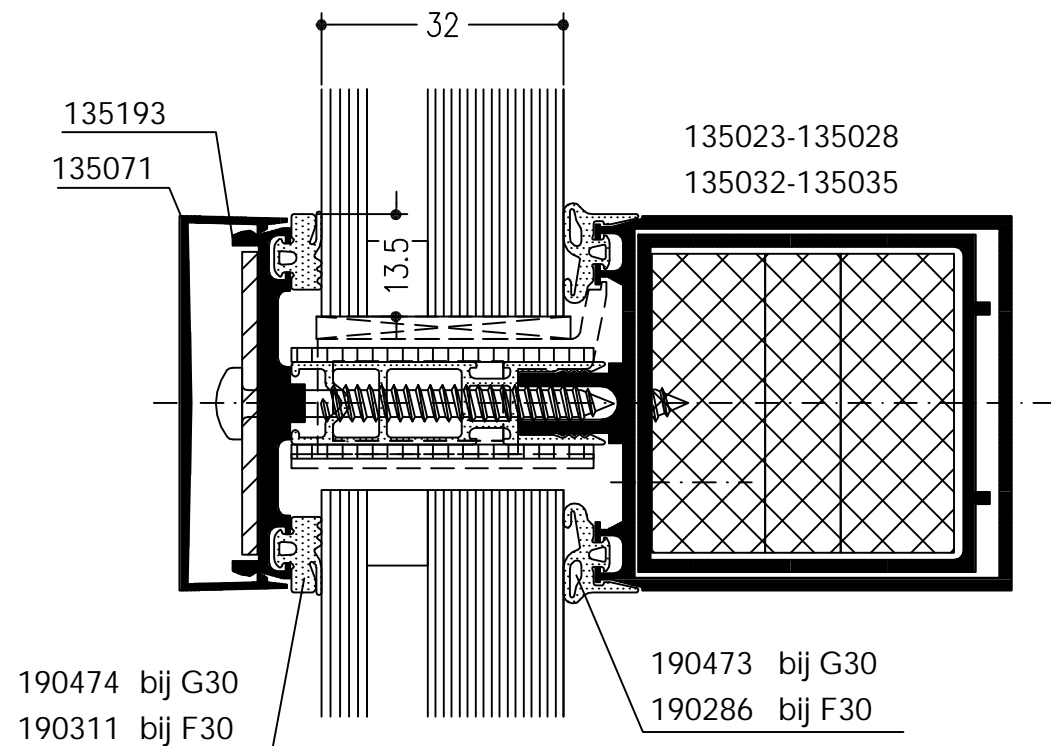

WICTEC 50FP

Brandwerende gevel
horizontale doorsnede

Uitvoering in F30 of G30

WICTEC 50FP

Brandwerende gevel
Horizontale doorsnede

Uitvoering in F30 of G30

WICTEC 50FP

Brandwerende gevel
Horizontale doorsnede

Uitvoering in F30

WICTEC 50FP

Brandwerende gevel
Horizontale doorsnede

Uitvoering in G30

WICTEC 50FP

Brandwerende gevel
Gefacetteerde gevel

tot 5° mogelijk

WICTEC 50FP

Brandwerende gevel
Gefacetteerde gevel

tot 5° mogelijk

WICTEC 50FP

Brandwerende gevel

Verticale doorsnede