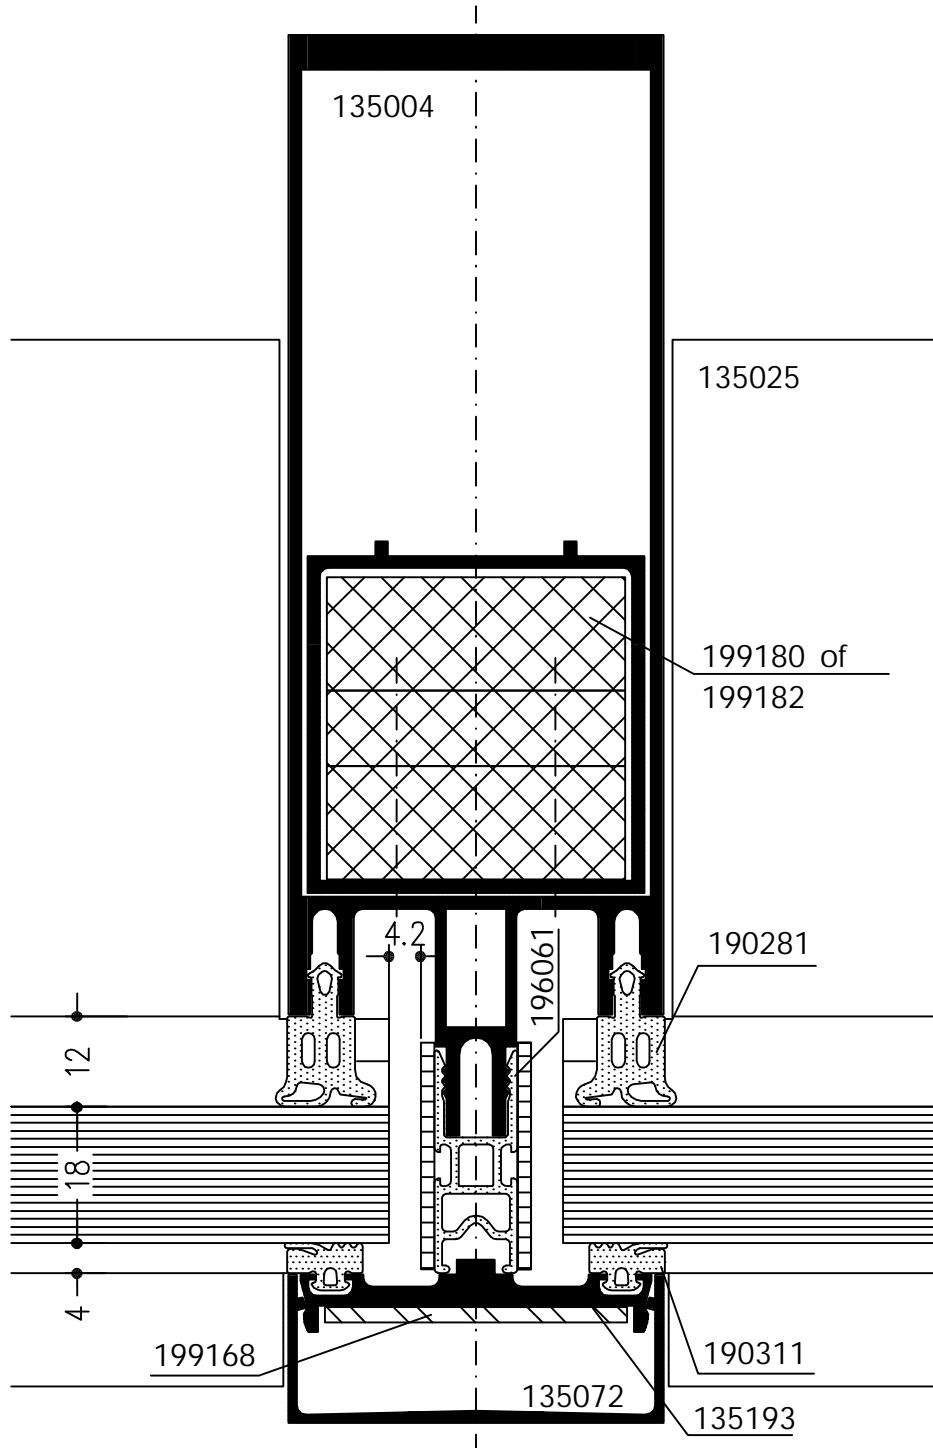

WICTEC 50FP

Brandwerende gevel
horizontale doorsnede

Uitvoering in F30 of G30

WICTEC 50FP

Brandwerende gevel
Horizontale doorsnede

Uitvoering in F30 of G30

WICTEC 50FP

Brandwerende gevel
Horizontale doorsnede

Uitvoering in F30

WICTEC 50FP

Brandwerende gevel
Horizontale doorsnede

Uitvoering in G30

WICTEC 50FP

Brandwerende gevel
Gefacetteerde gevel

tot 5° mogelijk

WICTEC 50FP