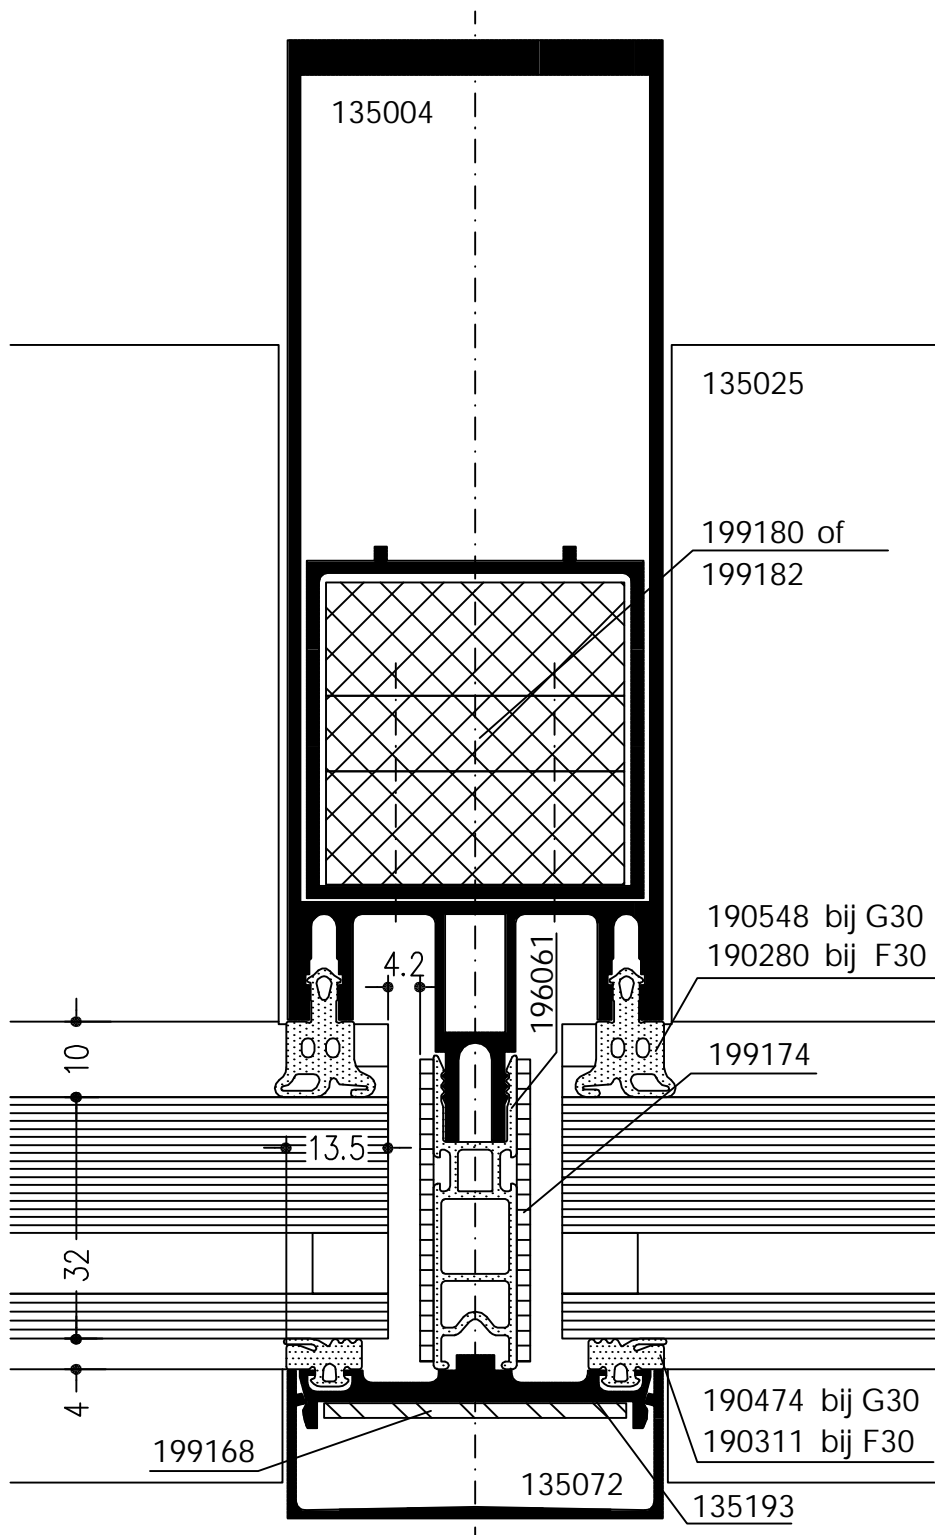

WICTEC 50FP

Brandwerende gevel
horizontale doorsnede

Uitvoering in F30 of G30

WICTEC 50FP

Brandwerende gevel
Horizontale doorsnede

Uitvoering in F30 of G30

WICTEC 50FP

Brandwerende gevel
Horizontale doorsnede

Uitvoering in F30

WICTEC 50FP

Brandwerende gevel
Horizontale doorsnede

Uitvoering in G30

WICTEC 50FP

Brandwerende gevel
Gefacetteerde gevel

tot 5° mogelijk

WICTEC 50FP