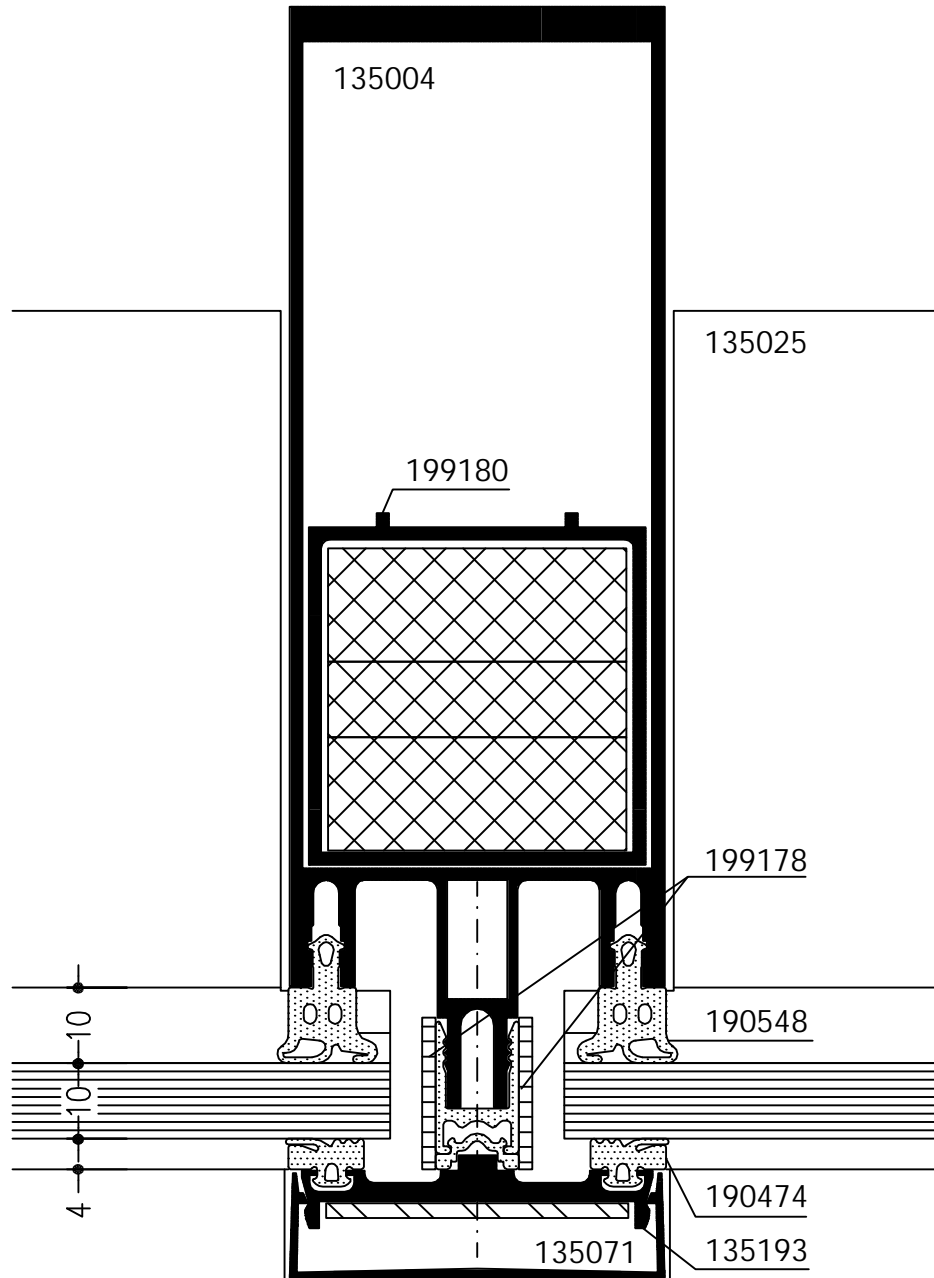

WICTEC 50FP

Brandwerende gevel
horizontale doorsnede

Uitvoering in F30 of G30

WICTEC 50FP

Brandwerende gevel
Horizontale doorsnede

Uitvoering in F30 of G30

WICTEC 50FP

Brandwerende gevel
Horizontale doorsnede

Uitvoering in F30

WICTEC 50FP

Brandwerende gevel
Horizontale doorsnede

Uitvoering in G30

WICTEC 50FP

Brandwerende gevel
Gefacetteerde gevel

tot 5° mogelijk

WICTEC 50FP

Brandwerende gevel
Gefacetteerde gevel

tot 5° mogelijk

WICTEC 50FP

Brandwerende gevel

Verticale doorsnede