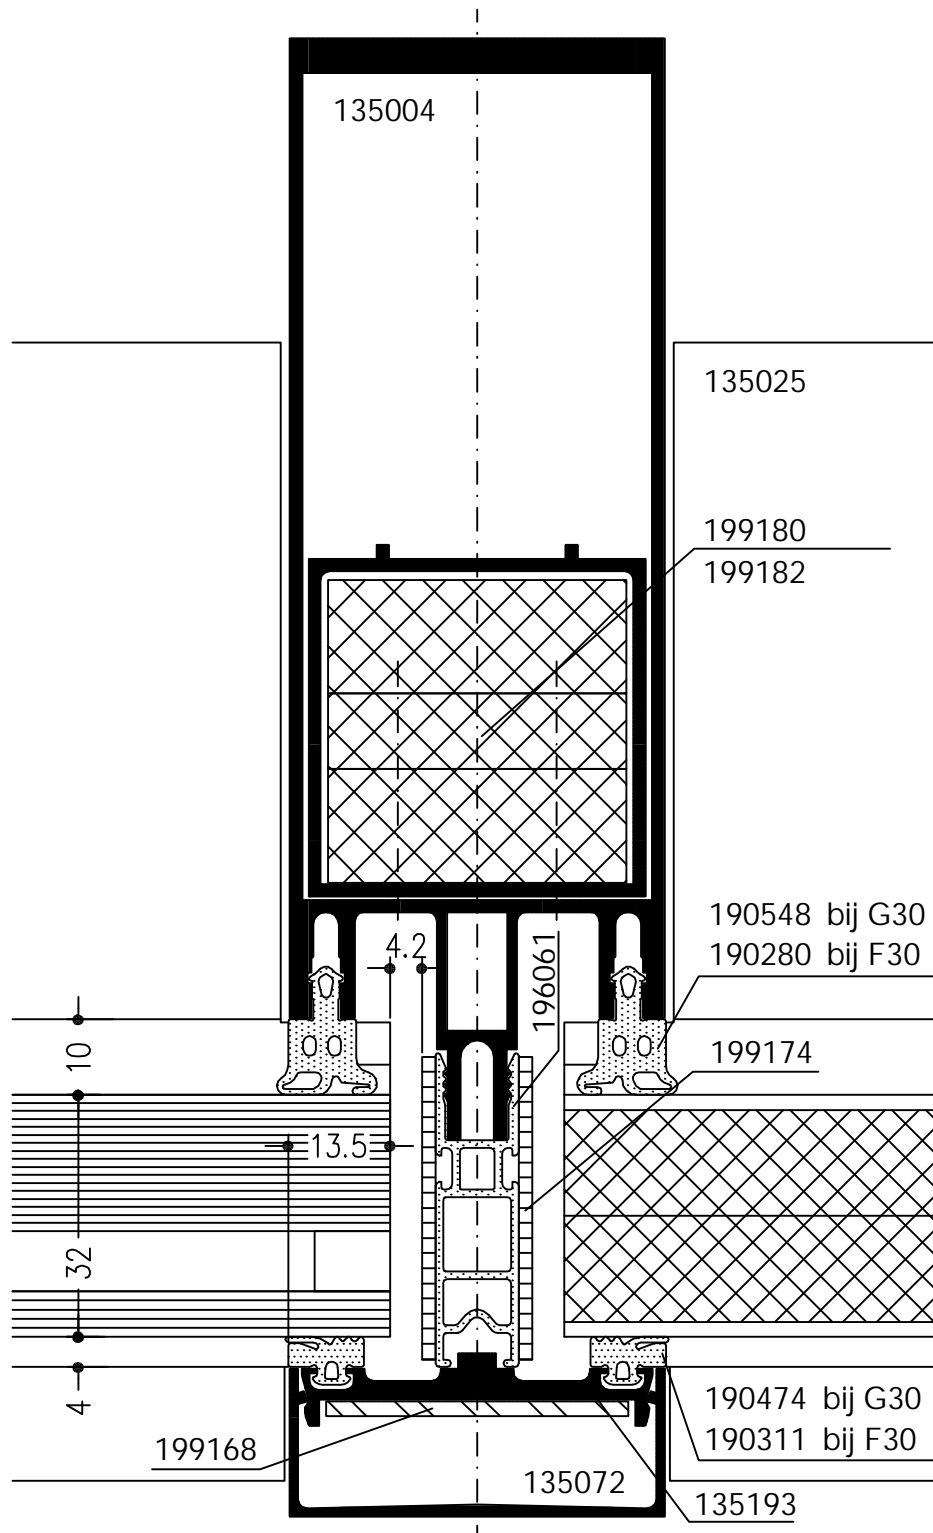

WICTEC 50FP

Brandwerende gevel
horizontale doorsnede

Uitvoering in F30 of G30

WICTEC 50FP

Brandwerende gevel
Horizontale doorsnede

Uitvoering in F30 of G30

WICTEC 50FP

Brandwerende gevel
Horizontale doorsnede

Uitvoering in F30

WICTEC 50FP

Brandwerende gevel
Horizontale doorsnede

Uitvoering in G30

WICTEC 50FP

Brandwerende gevel
Gefacetteerde gevel

tot 5° mogelijk

WICTEC 50FP