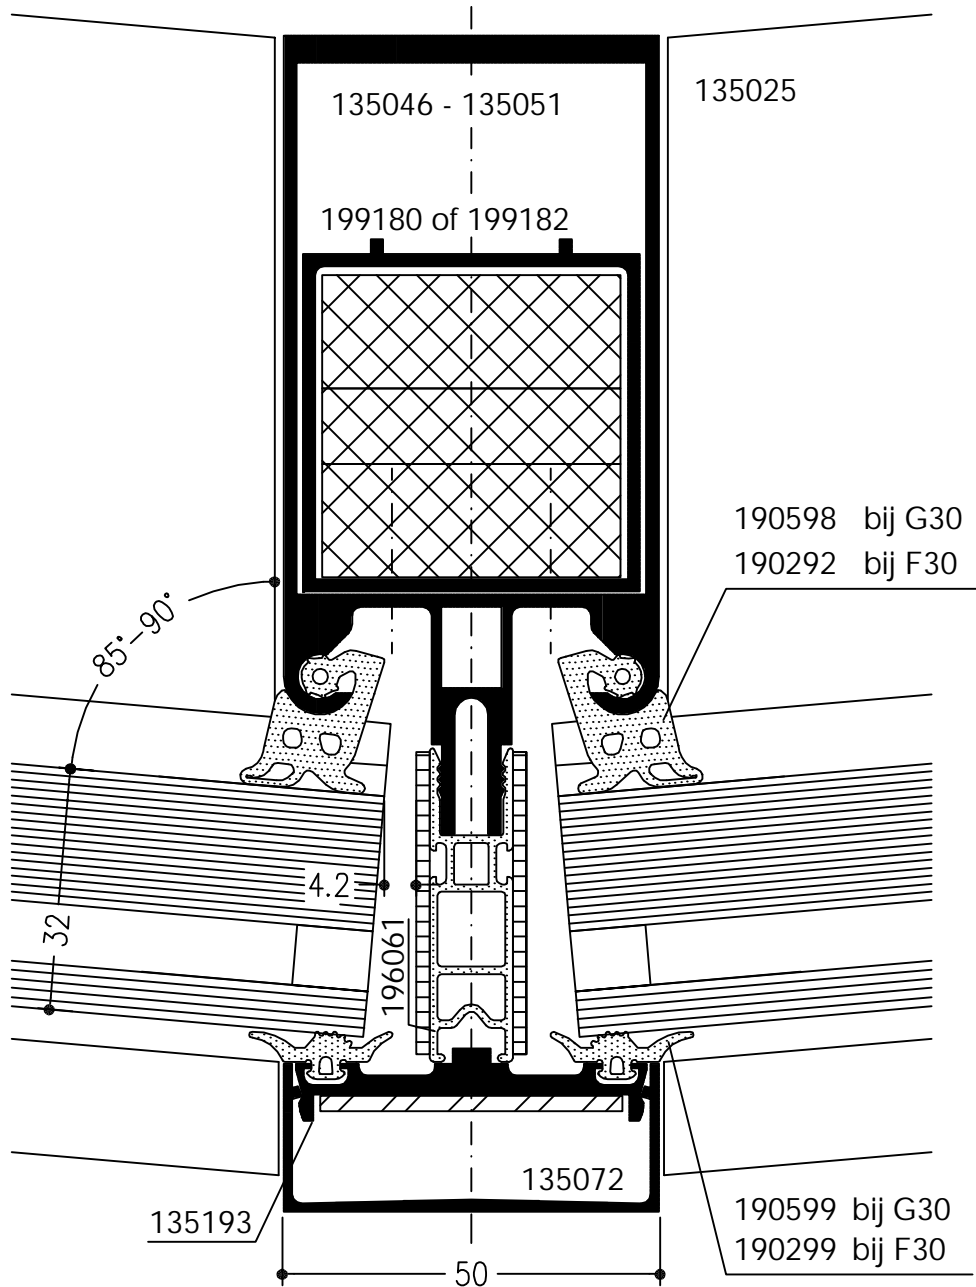

WICTEC 50FP

Brandwerende gevel
horizontale doorsnede

Uitvoering in F30 of G30

WICTEC 50FP

Brandwerende gevel
Horizontale doorsnede

Uitvoering in F30 of G30

WICTEC 50FP

Brandwerende gevel
Horizontale doorsnede

Uitvoering in F30

WICTEC 50FP

Brandwerende gevel
Horizontale doorsnede

Uitvoering in G30

WICTEC 50FP

Brandwerende gevel
Gefacetteerde gevel

tot 5° mogelijk

WICTEC 50FP

Brandwerende gevel
Gefacetteerde gevel

tot 5° mogelijk

WICTEC 50FP

Brandwerende gevel

Verticale doorsnede